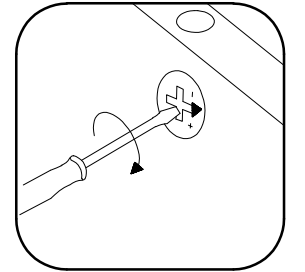

TYP 201

+8x30mm A	6,4 x 50mm B	+15/12mm C	L=20mm D2
120	2	14	14
+20 E11	L=150mm F40	 O	+4.0x16mm P1
12	4	1	16

ISM-LNT-005

	Ersatzteil Nummer	Dimension
	LNT.103 x2	268x864x16
	LNT.205	1000x514x16
	LNT.206	1000x514x16
	LNT.505 x2	268x478x16

1

$\pm 8 \times 30 \text{mm}$  A 120	$\pm 15 / 12 \text{mm}$  C 14	L=20mm  D2 14
---	--	--

2

3

4

5

6,4 x 50mm

6

L=150mm  F40 4	±4.0x16mm  P1 16	±20  E11 12
---	---	--