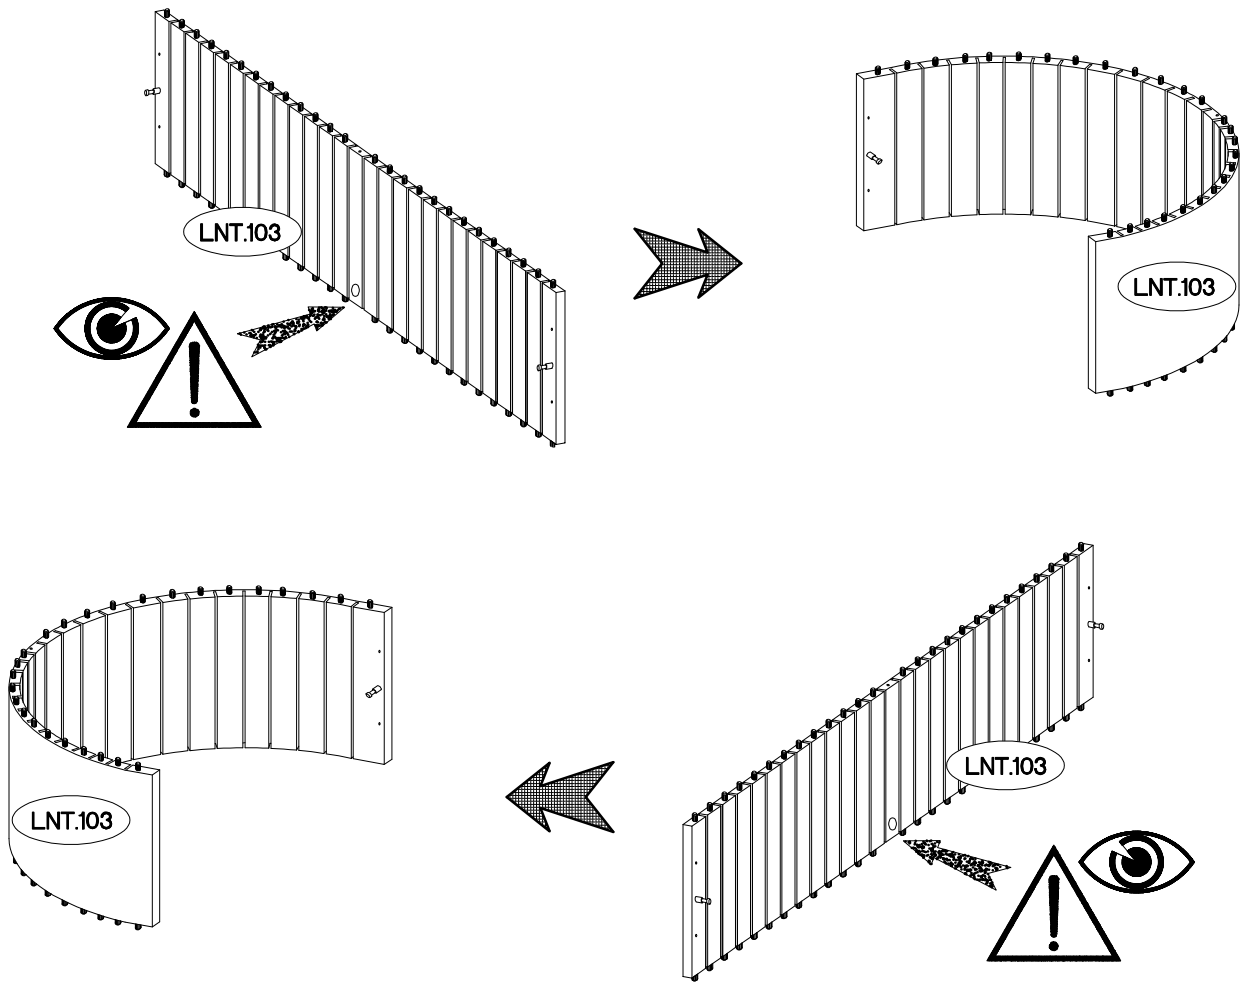

TYP 201

+8x30mm A	6,4 x 50mm B	+15/12mm C	L=20mm D2
120	2	14	14
+20 E11	L=150mm F40	 O	+4.0x16mm P1
12	4	1	16

ISM-LNT-005

	Ersatzteil Nummer	Dimension
	LNT.103 x2	268x864x16
	LNT.205	1000x514x16
	LNT.206	1000x514x16
	LNT.505 x2	268x478x16

1

$\pm 8 \times 30 \text{mm}$  A 120	$\pm 15 / 12 \text{mm}$  C 14	L=20mm  D2 14
---	--	--

2

3

4

5

6,4 x 50mm

6

L=150mm  F40 4	±4.0x16mm  P1 16	±20  E11 12
---	---	--