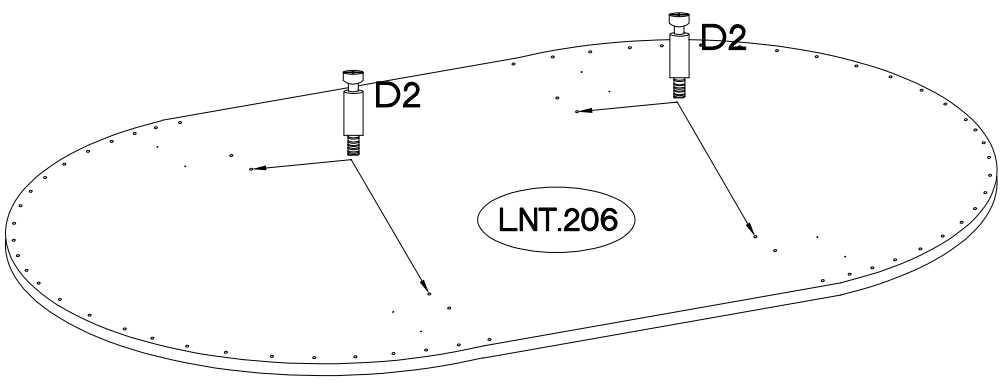

TYP 201

+8x30mm A	6,4 x 50mm B	+15/12mm C	L=20mm D2
120	2	14	14
+20 E11	L=150mm F40	 O	+4.0x16mm P1
12	4	1	16

ISM-LNT-005

	Ersatzteil Nummer	Dimension
	LNT.103 x2	268x864x16
	LNT.205	1000x514x16
	LNT.206	1000x514x16
	LNT.505 x2	268x478x16

1

$\pm 8 \times 30 \text{mm}$  A 120	$\pm 15 / 12 \text{mm}$  C 14	L=20mm  D2 14
---	--	--

2

3

4

5

6,4 x 50mm

6

L=150mm  F40 4	±4.0x16mm  P1 16	±20  E11 12
---	---	--