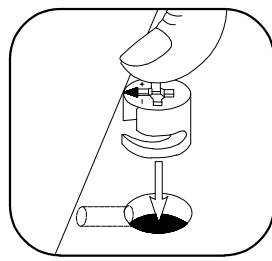

TYP 201

+8x30mm A	6,4 x 50mm B	+15/12mm C	L=20mm D2
120	2	14	14
+20 E11	L=150mm F40	 O	+4.0x16mm P1
12	4	1	16

ISM-LNT-005

	Ersatzteil Nummer	Dimension
	LNT.103 x2	268x864x16
	LNT.205	1000x514x16
	LNT.206	1000x514x16
	LNT.505 x2	268x478x16

1

$\pm 8 \times 30 \text{mm}$  A 120	$\pm 15 / 12 \text{mm}$  C 14	L=20mm  D2 14
---	--	--

2

3

4

5

6,4 x 50mm

6

L=150mm  F40 4	±4.0x16mm  P1 16	±20  E11 12
---	---	--