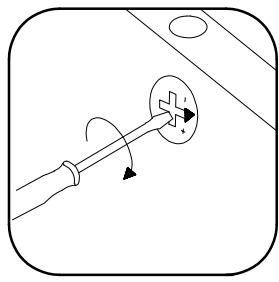

TYP 201

+8x30mm A	6,4 x 50mm B	+15/12mm C	L=20mm D2
120	2	14	14
+20 E11	L=150mm F40	 O	+4.0x16mm P1
12	4	1	16

ISM-LNT-005

	Ersatzteil Nummer	Dimension
	LNT.103 x2	268x864x16
	LNT.205	1000x514x16
	LNT.206	1000x514x16
	LNT.505 x2	268x478x16

1

$\pm 8 \times 30 \text{mm}$  A 120	$\pm 15 / 12 \text{mm}$  C 14	L=20mm  D2 14
---	--	--

2

3

4

5

6,4 x 50mm

6

L=150mm  F40 4	±4.0x16mm  P1 16	±20  E11 12
---	---	--