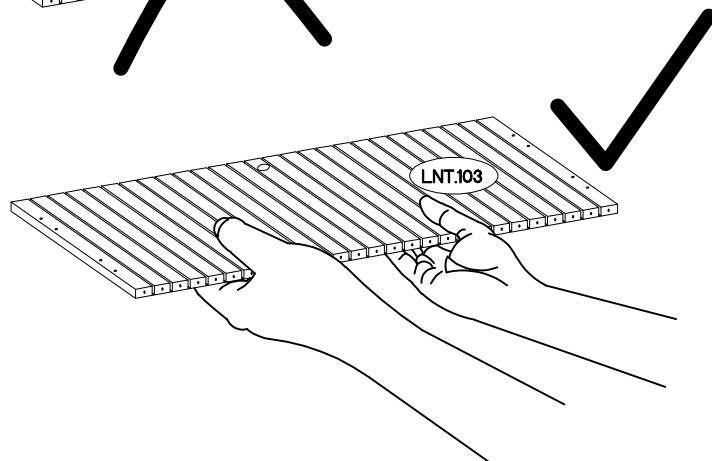

TYP 201

+8x30mm A	6,4 x 50mm B	+15/12mm C	L=20mm D2
120	2	14	14
+20 E11	L=150mm F40	 O	+4.0x16mm P1
12	4	1	16

ISM-LNT-005

	Ersatzteil Nummer	Dimension
	LNT.103 x2	268x864x16
	LNT.205	1000x514x16
	LNT.206	1000x514x16
	LNT.505 x2	268x478x16

1

$\pm 8 \times 30 \text{mm}$  A 120	$\pm 15 / 12 \text{mm}$  C 14	L=20mm  D2 14
---	--	--

2

3

4

5

6,4 x 50mm

6

L=150mm  F40 4	±4.0x16mm  P1 16	±20  E11 12
---	---	--