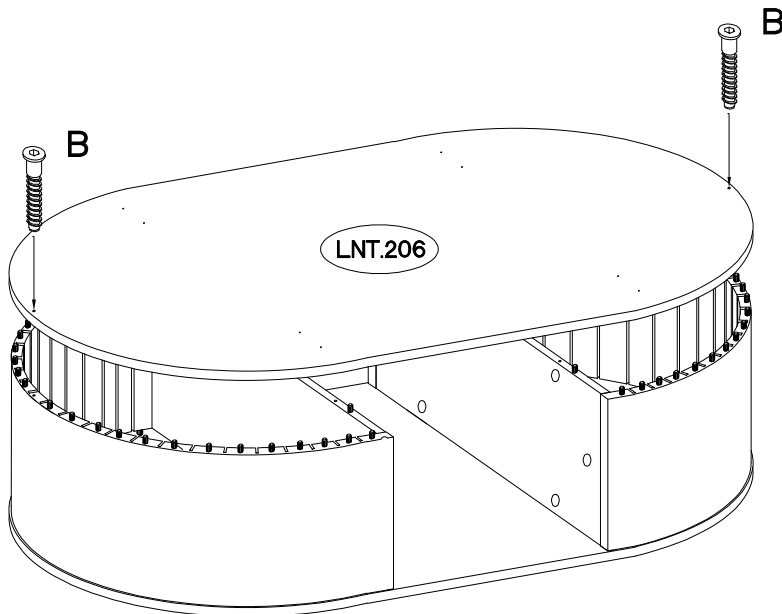

TYP 201

+8x30mm A	6,4 x 50mm B	+15/12mm C	L=20mm D2
120	2	14	14
+20 E11	L=150mm F40	 O	+4.0x16mm P1
12	4	1	16

ISM-LNT-005

	Ersatzteil Nummer	Dimension
	LNT.103 x2	268x864x16
	LNT.205	1000x514x16
	LNT.206	1000x514x16
	LNT.505 x2	268x478x16

1

$\pm 8 \times 30 \text{mm}$  A 120	$\pm 15 / 12 \text{mm}$  C 14	L=20mm  D2 14
---	--	--

2

3

4

5

6,4 x 50mm

6

L=150mm  F40 4	±4.0x16mm  P1 16	±20  E11 12
---	---	--