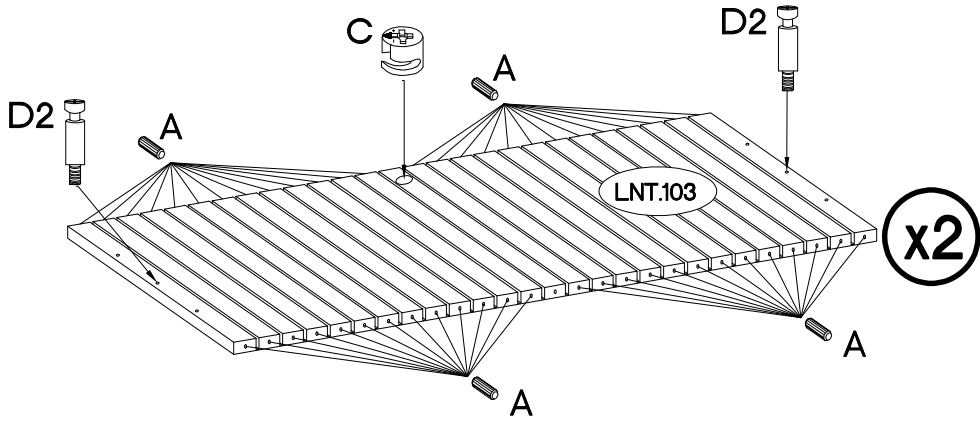

TYP 201

+8x30mm A	6,4 x 50mm B	+15/12mm C	L=20mm D2
120	2	14	14
+20 E11	L=150mm F40	 O	+4.0x16mm P1
12	4	1	16

ISM-LNT-005

	Ersatzteil Nummer	Dimension
	LNT.103 x2	268x864x16
	LNT.205	1000x514x16
	LNT.206	1000x514x16
	LNT.505 x2	268x478x16

1

$\pm 8 \times 30 \text{mm}$  A 120	$\pm 15 / 12 \text{mm}$  C 14	L=20mm  D2 14
---	--	--

2

3

4

5

6,4 x 50mm

6

L=150mm  F40 4	±4.0x16mm  P1 16	±20  E11 12
---	---	--