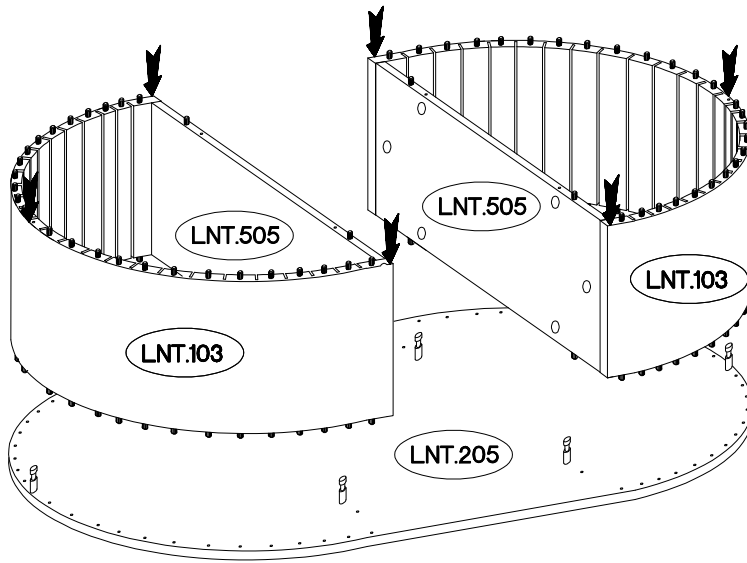

TYP 201

+8x30mm A	6,4 x 50mm B	+15/12mm C	L=20mm D2
120	2	14	14
+20 E11	L=150mm F40	 O	+4.0x16mm P1
12	4	1	16

ISM-LNT-005

	Ersatzteil Nummer	Dimension
	LNT.103 x2	268x864x16
	LNT.205	1000x514x16
	LNT.206	1000x514x16
	LNT.505 x2	268x478x16

1

$\pm 8 \times 30 \text{mm}$  A 120	$\pm 15 / 12 \text{mm}$  C 14	L=20mm  D2 14
---	--	--

2

3

4

5

6,4 x 50mm

6

L=150mm  F40 4	±4.0x16mm  P1 16	±20  E11 12
---	---	--