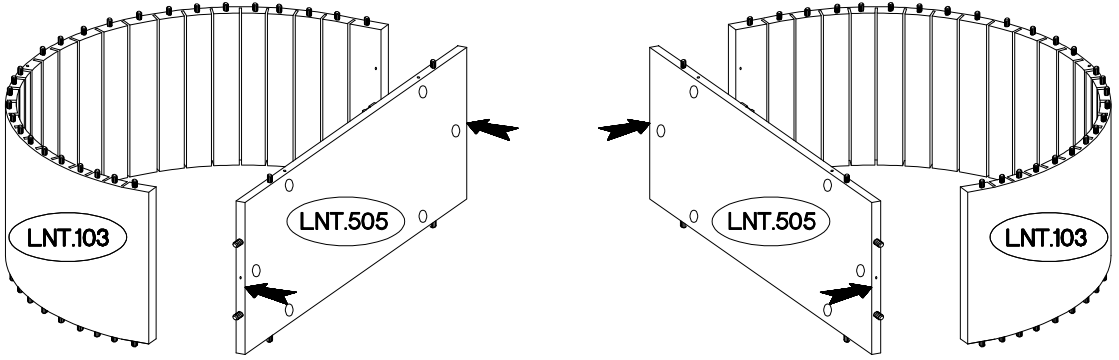

TYP 201

+8x30mm A	6,4 x 50mm B	+15/12mm C	L=20mm D2
120	2	14	14
+20 E11	L=150mm F40	 O	+4.0x16mm P1
12	4	1	16

ISM-LNT-005

	Ersatzteil Nummer	Dimension
	LNT.103 x2	268x864x16
	LNT.205	1000x514x16
	LNT.206	1000x514x16
	LNT.505 x2	268x478x16

1

$\pm 8 \times 30 \text{mm}$  A 120	$\pm 15 / 12 \text{mm}$  C 14	L=20mm  D2 14
---	--	--

2

3

4

5

6,4 x 50mm

6

L=150mm  F40 4	±4.0x16mm  P1 16	±20  E11 12
---	---	--