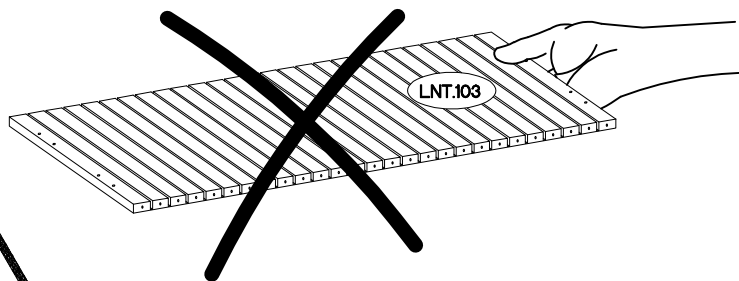

TYP 201

+8x30mm A	6,4 x 50mm B	+15/12mm C	L=20mm D2
120	2	14	14
+20 E11	L=150mm F40	 O	+4.0x16mm P1
12	4	1	16

ISM-LNT-005

	Ersatzteil Nummer	Dimension
	LNT.103 x2	268x864x16
	LNT.205	1000x514x16
	LNT.206	1000x514x16
	LNT.505 x2	268x478x16

1

$\pm 8 \times 30 \text{mm}$  A 120	$\pm 15 / 12 \text{mm}$  C 14	L=20mm  D2 14
---	--	--

2

3

4

5

6,4 x 50mm

6

L=150mm  F40 4	±4.0x16mm  P1 16	±20  E11 12
---	---	--