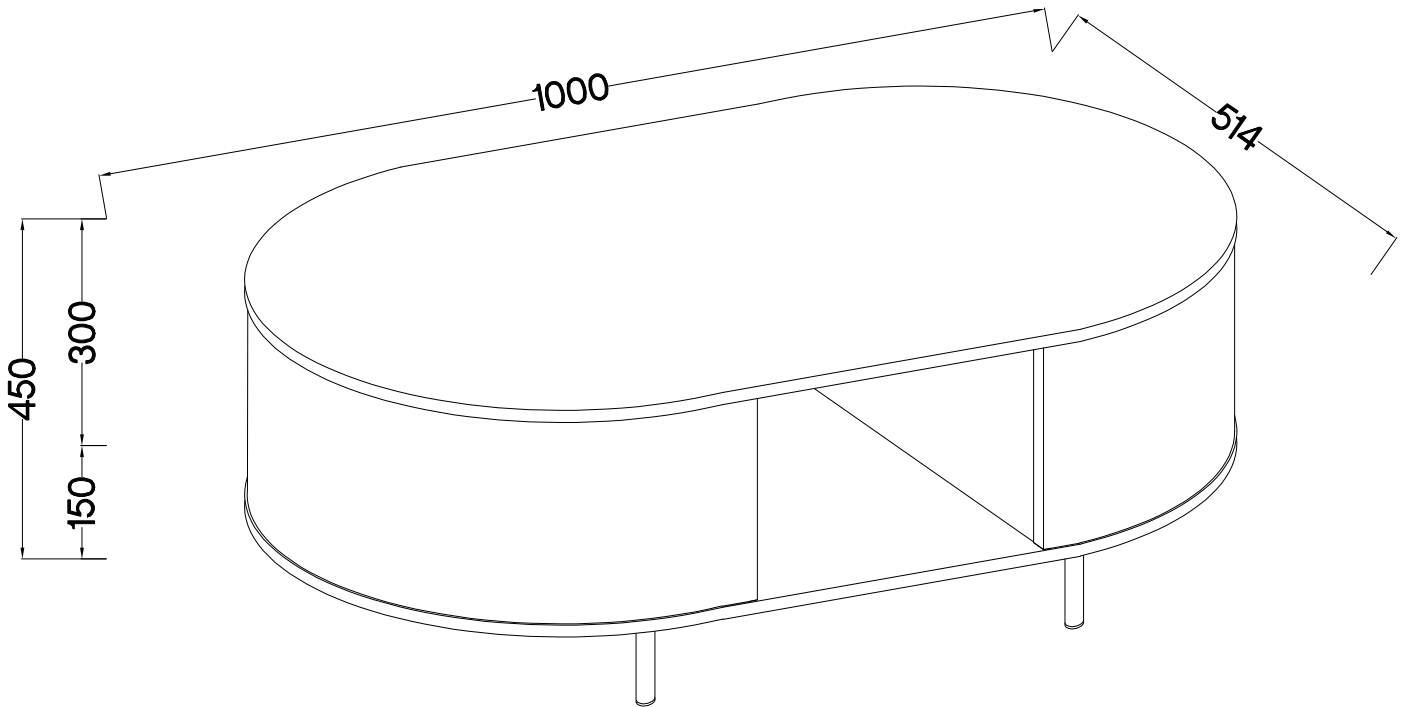

TYP 201

+8x30mm A	6,4 x 50mm B	+15/12mm C	L=20mm D2
120	2	14	14
+20 E11	L=150mm F40	 O	+4.0x16mm P1
12	4	1	16

ISM-LNT-005

	Ersatzteil Nummer	Dimension
	LNT.103 x2	268x864x16
	LNT.205	1000x514x16
	LNT.206	1000x514x16
	LNT.505 x2	268x478x16

1

$\pm 8 \times 30 \text{mm}$  A 120	$\pm 15 / 12 \text{mm}$  C 14	L=20mm  D2 14
---	--	--

2

3

4

5

6,4 x 50mm

6

L=150mm  F40 4	±4.0x16mm  P1 16	±20  E11 12
---	---	--