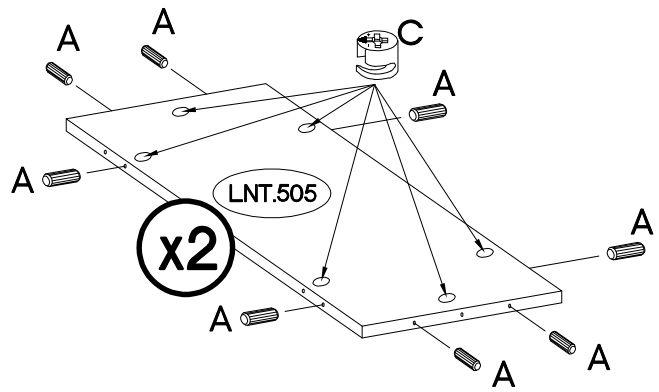

TYP 201

+8x30mm A	6,4 x 50mm B	+15/12mm C	L=20mm D2
120	2	14	14
+20 E11	L=150mm F40	 O	+4.0x16mm P1
12	4	1	16

ISM-LNT-005

	Ersatzteil Nummer	Dimension
	LNT.103 x2	268x864x16
	LNT.205	1000x514x16
	LNT.206	1000x514x16
	LNT.505 x2	268x478x16

1

$\pm 8 \times 30 \text{mm}$  A 120	$\pm 15 / 12 \text{mm}$  C 14	L=20mm  D2 14
---	--	--

2

3

4

5

6,4 x 50mm

6

L=150mm  F40 4	±4.0x16mm  P1 16	±20  E11 12
---	---	--