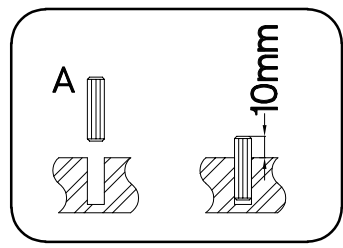

TYP 201

+8x30mm A	6,4 x 50mm B	+15/12mm C	L=20mm D2
120	2	14	14
+20 E11	L=150mm F40	 O	+4.0x16mm P1
12	4	1	16

ISM-LNT-005

	Ersatzteil Nummer	Dimension
	LNT.103 x2	268x864x16
	LNT.205	1000x514x16
	LNT.206	1000x514x16
	LNT.505 x2	268x478x16

1

$\pm 8 \times 30 \text{mm}$  A 120	$\pm 15 / 12 \text{mm}$  C 14	L=20mm  D2 14
---	--	--

2

3

4

5

6,4 x 50mm

6

L=150mm  F40 4	±4.0x16mm  P1 16	±20  E11 12
---	---	--