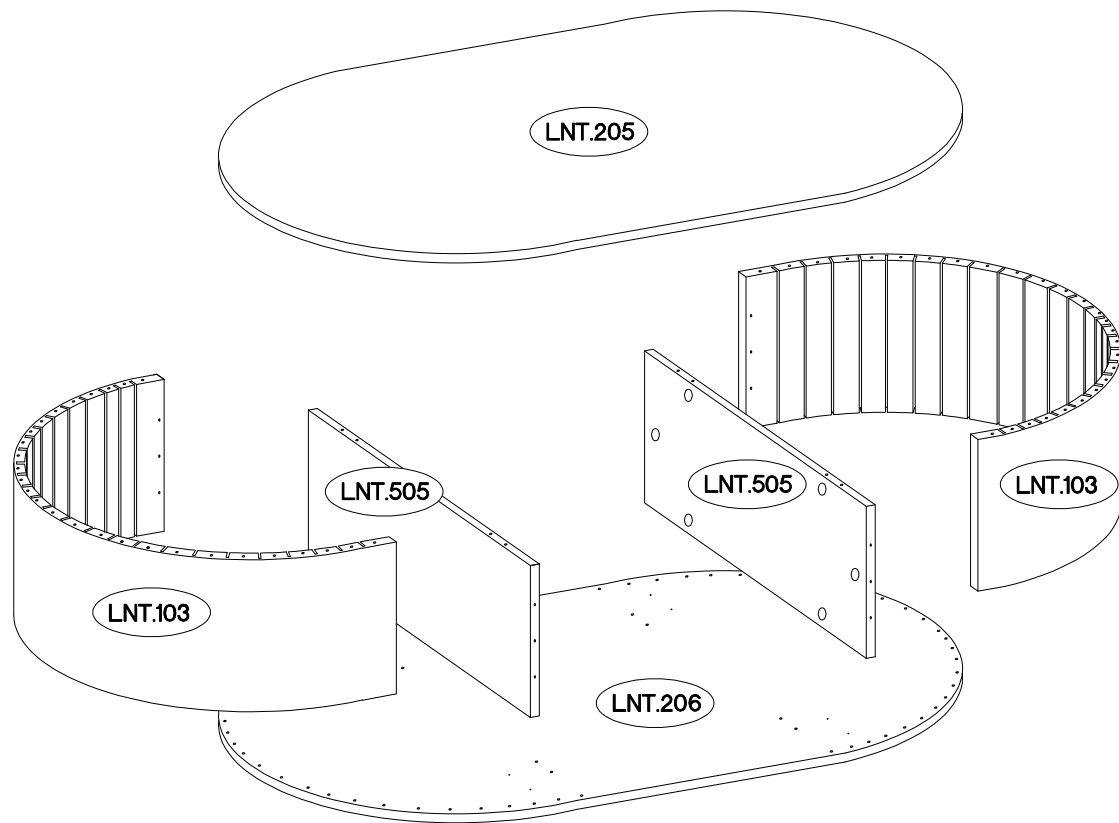

TYP 201

+8x30mm A	6,4 x 50mm B	+15/12mm C	L=20mm D2
120	2	14	14
+20 E11	L=150mm F40	 O	+4.0x16mm P1
12	4	1	16

ISM-LNT-005

	Ersatzteil Nummer	Dimension
	LNT.103 x2	268x864x16
	LNT.205	1000x514x16
	LNT.206	1000x514x16
	LNT.505 x2	268x478x16

1

$\pm 8 \times 30 \text{mm}$  A 120	$\pm 15 / 12 \text{mm}$  C 14	L=20mm  D2 14
---	--	--

2

3

4

5

6,4 x 50mm

6

L=150mm  F40 4	±4.0x16mm  P1 16	±20  E11 12
---	---	--