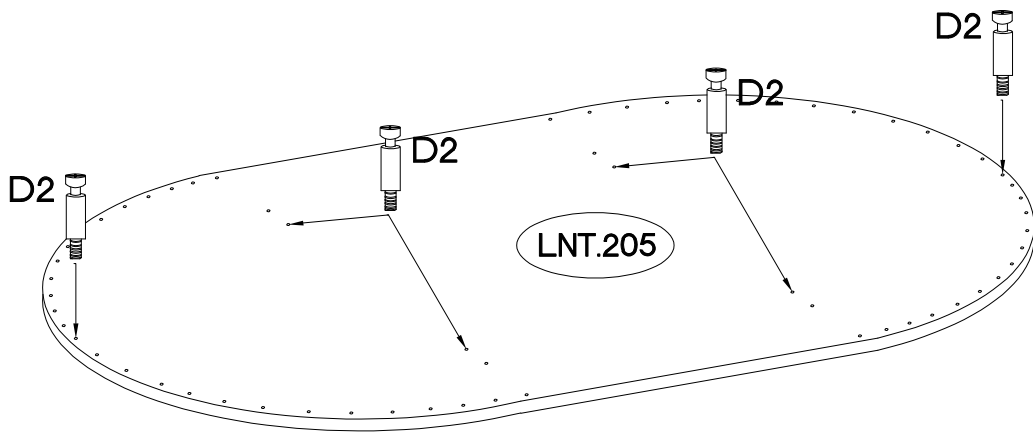

TYP 201

+8x30mm A	6,4 x 50mm B	+15/12mm C	L=20mm D2
120	2	14	14
+20 E11	L=150mm F40	 O	+4.0x16mm P1
12	4	1	16

ISM-LNT-005

	Ersatzteil Nummer	Dimension
	LNT.103 x2	268x864x16
	LNT.205	1000x514x16
	LNT.206	1000x514x16
	LNT.505 x2	268x478x16

1

$\pm 8 \times 30 \text{mm}$  A 120	$\pm 15 / 12 \text{mm}$  C 14	L=20mm  D2 14
---	--	--

2

3

4

5

6,4 x 50mm

6

L=150mm  F40 4	±4.0x16mm  P1 16	±20  E11 12
---	---	--