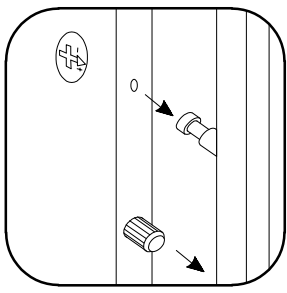

TYP 201

+8x30mm A	6,4 x 50mm B	+15/12mm C	L=20mm D2
120	2	14	14
+20 E11	L=150mm F40	 O	+4.0x16mm P1
12	4	1	16

ISM-LNT-005

	Ersatzteil Nummer	Dimension
	LNT.103 x2	268x864x16
	LNT.205	1000x514x16
	LNT.206	1000x514x16
	LNT.505 x2	268x478x16

1

$\pm 8 \times 30 \text{mm}$  A 120	$\pm 15 / 12 \text{mm}$  C 14	L=20mm  D2 14
---	--	--

2

3

4

5

6,4 x 50mm

6

L=150mm  F40 4	±4.0x16mm  P1 16	±20  E11 12
---	---	--