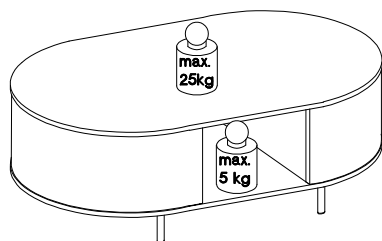

TYP 201

+8x30mm A	6,4 x 50mm B	+15/12mm C	L=20mm D2
120	2	14	14
+20 E11	L=150mm F40	 O	+4.0x16mm P1
12	4	1	16

ISM-LNT-005

	Ersatzteil Nummer	Dimension
	LNT.103 x2	268x864x16
	LNT.205	1000x514x16
	LNT.206	1000x514x16
	LNT.505 x2	268x478x16

1

$\pm 8 \times 30 \text{mm}$  A 120	$\pm 15 / 12 \text{mm}$  C 14	L=20mm  D2 14
---	--	--

2

3

4

5

6,4 x 50mm

6

L=150mm  F40 4	±4.0x16mm  P1 16	±20  E11 12
---	---	--