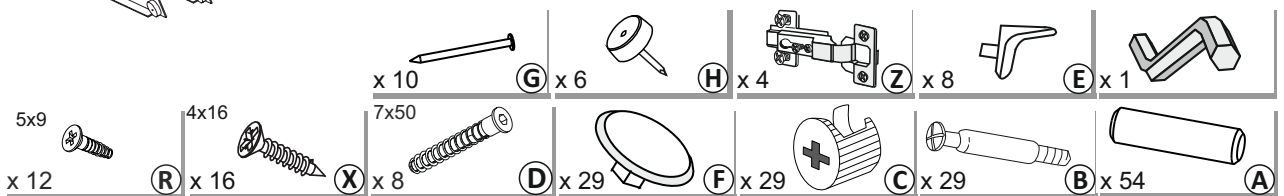

WYSPA KUCHENNA CERONIS

- 1 x 5
- B x 3
- A x 3
- 5x9 R x 3
- x 2
- H

- 2 x 24
- A

2x

- 3 x 8
- A

2x

10 x 2  C

11 x 5  C

12

13

- 14 4×16 x 8 (X) 7×50 x 8 (D) x 10 (G) x 4 (C) x 8 (A) x 4 (B)

x2

15

x 8

16

x 4

4x16

x 8

17

x 29 **F**