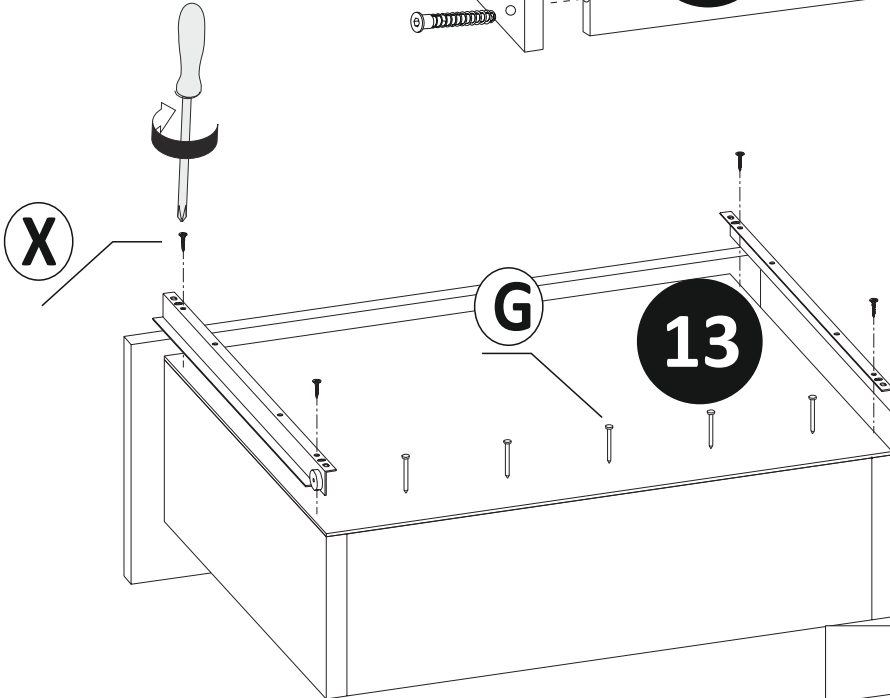

WYSPA KUCHENNA CERONIS

- 1 x 5
- B x 3
- A x 3
- 5x9 R x 3
- x 2
- H

- 2 x 24
- A

2x

- 3 x 8
- A

2x

10 x 2  C

11 x 5  C

12

13

- 14 4×16 x 8 (X) 7×50 x 8 (D) x 10 (G) x 4 (C) x 8 (A) x 4 (B)

x2

15

x 8

16

x 4

4x16

x 8

17

x 29 **F**