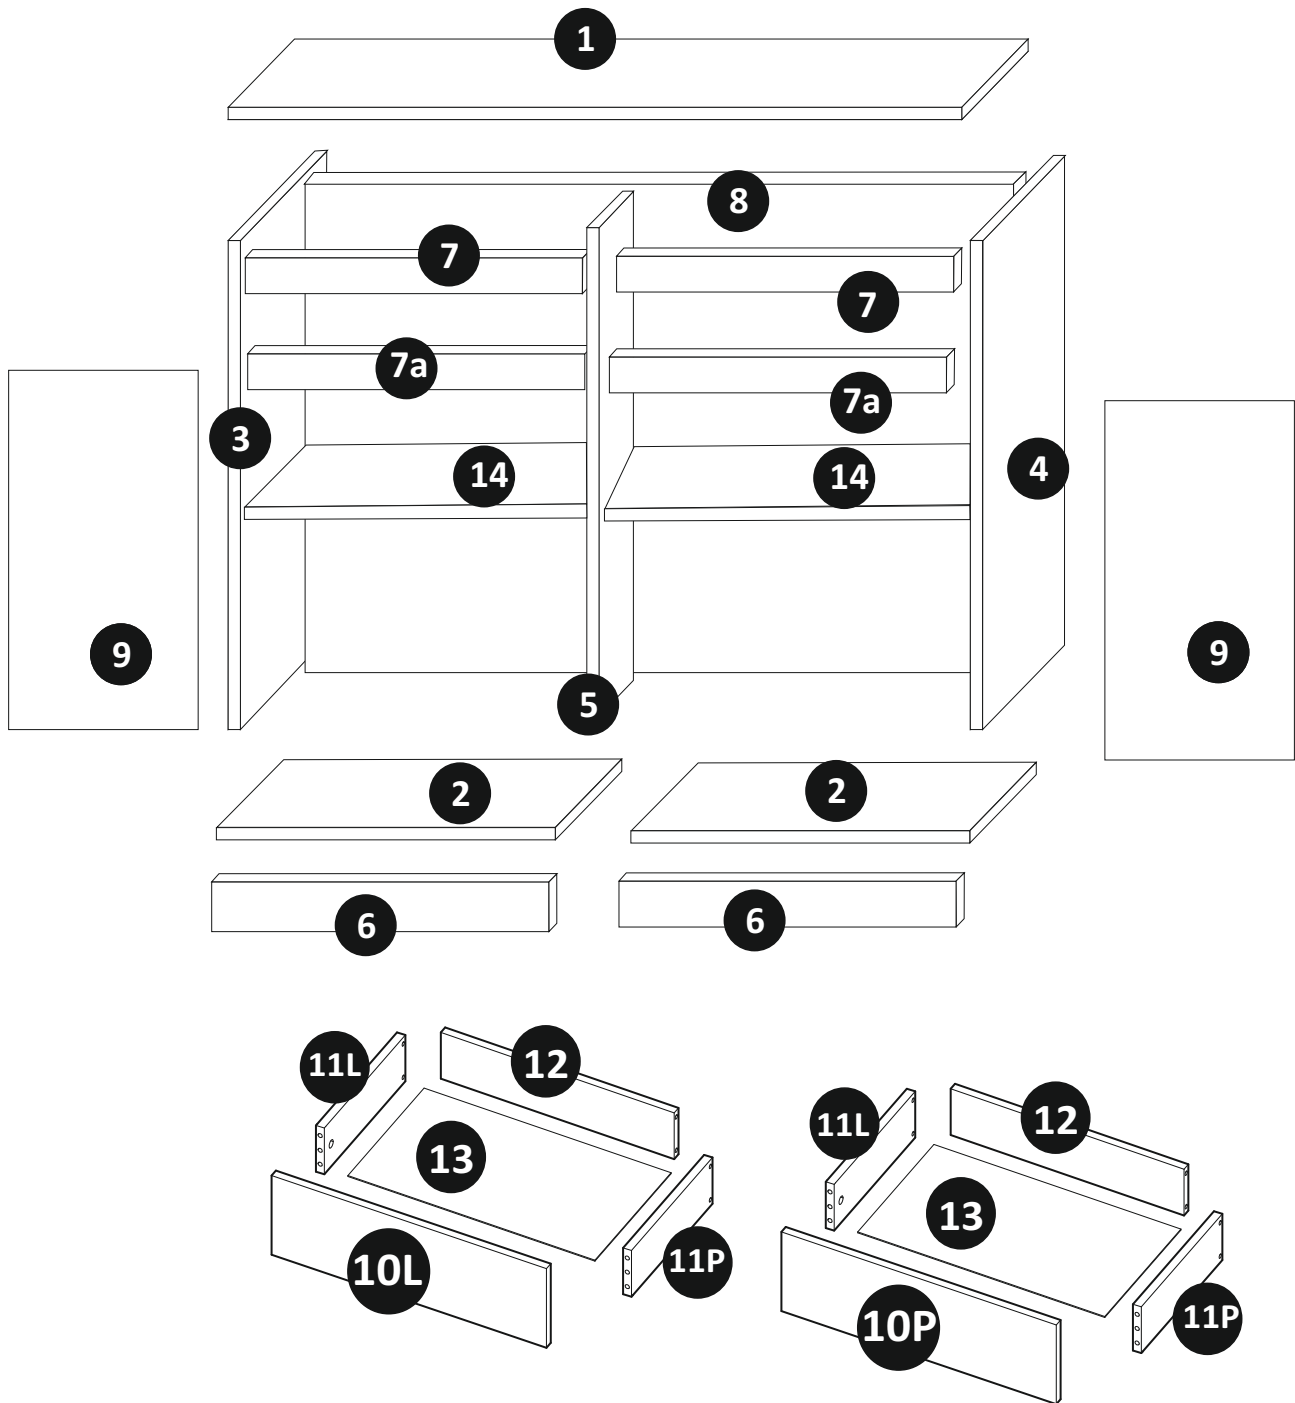

WYSPA KUCHENNA CERONIS

- 1 x 5
- B x 3
- A x 3
- 5x9 R x 3
- x 2
- H

- 2 x 24
- A

2x

- 3 x 8
- A

2x

10 x 2  C

11 x 5  C

12

13

- 14 4×16 x 8 (X) 7×50 x 8 (D) x 10 (G) x 4 (C) x 8 (A) x 4 (B)

x2

15

x 8

16

x 4

4x16

x 8

17

x 29 **F**