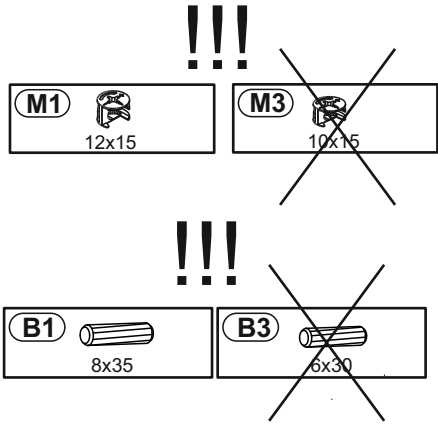

OFFICE RS 60

Mebel należy montować na miękkim podłożu	Mebel należy konserwować typowymi środkami do konserwacji mebli	Furniture should be assembled on the soft surface	Piece of furniture should be preserved by the typical furniture care substances
--	---	---	---

OKUCIE: / FITTINGS:

B1 8x35 x24	M1 12x15 x12	T1 x24	S5 3,5x16mm x1	S8 3 x 20 mm x12
B3 6x30 x12	M3 10x15 x12	G2 1,4x25mm x65	T19 x1	R25 300mm x3
K5 x4	C2 x16	F36 x4	T20 x1	
S6 4 x 16 mm x8	G7 x1	K1 7,0x50 x6	W1 x8	S7 6,3x13mm x12

1

2

3

4

5

6

7

B3 6x30 x12	C2 x12
M3 10x15 x12	K1 7.0x50 x6
T1 x12	G7 x1