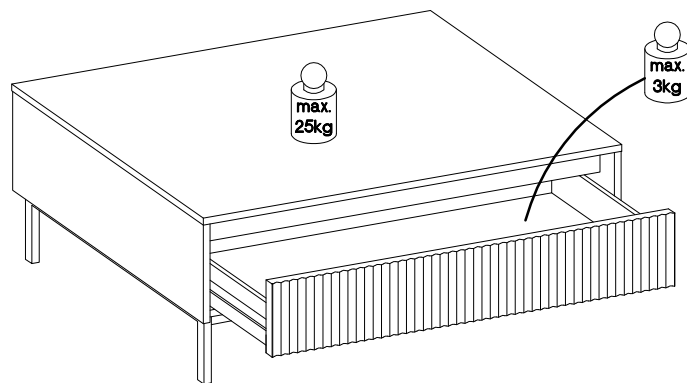

†12/10mm

2

L=20mm

12

27/310mm

1

†14

6

51x15cm

1

†6,3x13mm

4

†3,5x13mm

2

M4x9mm

2

ISM-OZM-003

	Ersatzteil Nummer	Dimension
	OZM.105	233x548x16
	OZM.106	233x548x16
	OZM.202	1000x550x16
	OZM.403	966x512x16
	OZM.902	966x217x16
	OZM.903	966x70x16
	OZM.606	943x327x2,5
	WST.0183	330x100x12
	WST.0184	330x100x12
	WST.0337	932x100x12
	OZM.704	172x962x18

$\pm 8 \times 30 \text{mm}$  A	$\pm 15/12 \text{mm}$  C	L=20mm  D2	27/310mm  I4	$\pm 6,3 \times 13 \text{mm}$  M2	 L46	$\pm 3.5 \times 13 \text{mm}$  P5
16	10	5	1	4	1	2

7

8

9

10

5x15cm  <b>SX16</b> 2	L=93cm  <b>SS5</b> 2	M5,8x30mm  <b>U16</b> 4	4.0x30mm  <b>R2</b> 10	 <b>O</b> 1	14  <b>E13</b> 4
--	---	--	---	---	---