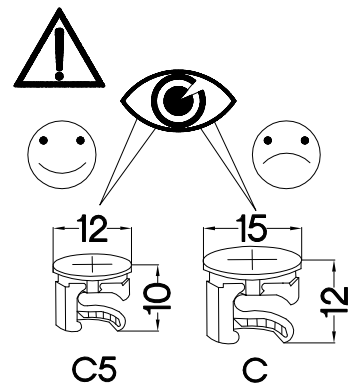

51x15cm

1

†6,3x13mm

4

†3,5x13mm

2

M4x9mm

2

ISM-OZM-003

	Ersatzteil Nummer	Dimension
	OZM.105	233x548x16
	OZM.106	233x548x16
	OZM.202	1000x550x16
	OZM.403	966x512x16
	OZM.902	966x217x16
	OZM.903	966x70x16
	OZM.606	943x327x2,5
	WST.0183	330x100x12
	WST.0184	330x100x12
	WST.0337	932x100x12
	OZM.704	172x962x18

1

#12/10mm  C5 2	#8x30mm  A 4
---	---

2

#6x42mm  B2 2
---

3

L=20mm  D2 2
--

4

5

$\pm 8 \times 30 \text{mm}$  A	$\pm 15/12 \text{mm}$  C	L=20mm  D2	27/310mm  I4	$\pm 6,3 \times 13 \text{mm}$  M2	 L46	$\pm 3.5 \times 13 \text{mm}$  P5
16	10	5	1	4	1	2

7

8

9

10

5x15cm  <b>SX16</b> 2	L=93cm  <b>SS5</b> 2	M5,8x30mm  <b>U16</b> 4	4.0x30mm  <b>R2</b> 10	 <b>O</b> 1	14  <b>E13</b> 4
--	---	--	---	---	---