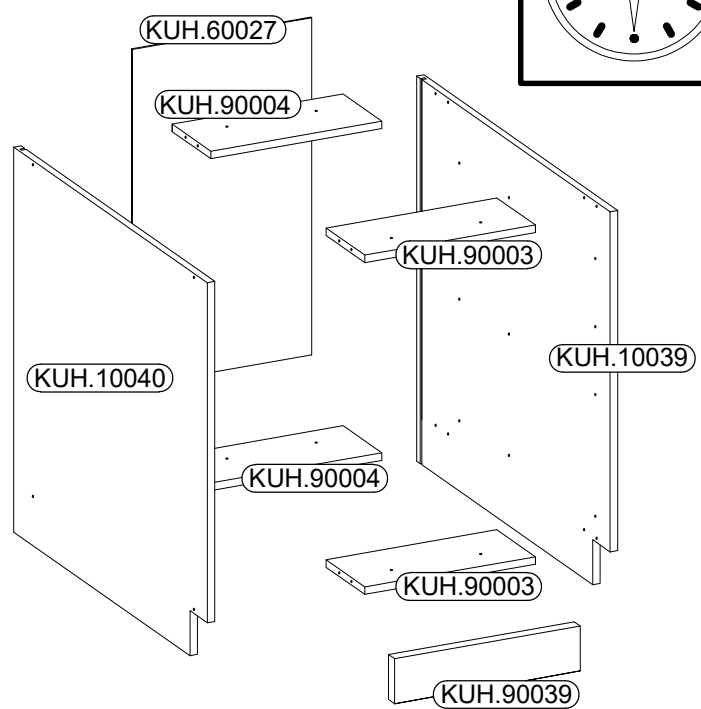

40 D 4S BB

Ersatzteil Nummer	Dimension
KUH.10039	815x500x16
KUH.10040	815x500x16
KUH.60027	713x385x2,5
KUH.60028 x4	448x328x2,5
KUH.70230 x3	140x396x16
KUH.70229	280x396x16
KUH.90003 x2	367x100x16
KUH.90004 x2	367x100x16
KUH.90039	399x95x16
WST.0044 x3	450x343x450x(80)
WST.0045	450x343x450x(140)

Ø8x30mm A	6,4 x 50mm B	E1	E9		
26	8	8	2		
Ø5.0x13mm M	O	O1	Ø4.0x45mm P4	6.5x48x16 F2	
24	1	1	2	4	
Ø3.0x20mm P7	Ø4.0x35mm R3	Ø3.5x13mm P5	Ø4.0x30mm R2	S	L=450mm I5
8-10	4	24	8	4	4

ISM-KUH-01357

1

Ø8x30mm  A	 O1
18	1

2

 O1
1

3

4

L=450mm  I5 4	Ø5.0x13mm  M 24	6.5x48x16  F2 4	Ø8x30mm  A 8
---	---	---	--

5

6,4 x 50mm  B 4	 O 1	 E1 4
---	---	--

6

6,4 x 50mm

B

4

O

1

E1

4

E1