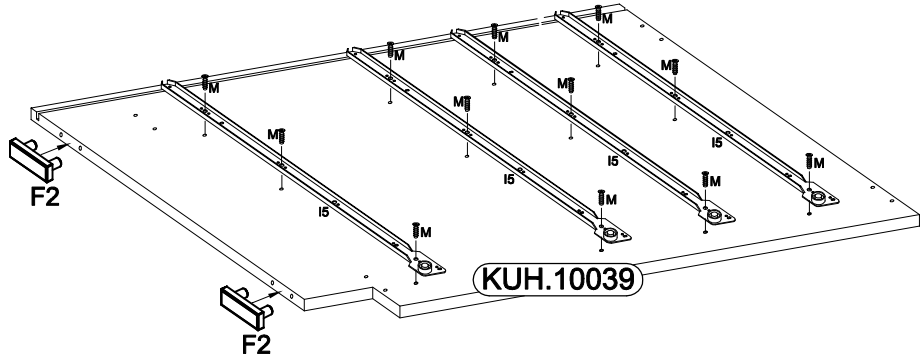

40 D 4S BB

Ersatzteil Nummer	Dimension
KUH.10039	815x500x16
KUH.10040	815x500x16
KUH.60027	713x385x2,5
KUH.60028 x4	448x328x2,5
KUH.70230 x3	140x396x16
KUH.70229	280x396x16
KUH.90003 x2	367x100x16
KUH.90004 x2	367x100x16
KUH.90039	399x95x16
WST.0044 x3	450x343x450x(80)
WST.0045	450x343x450x(140)

2

 O1
1

3

4

L=450mm  I5 4	Ø5.0x13mm  M 24	6.5x48x16  F2 4	Ø8x30mm  A 8
---	---	---	--

5

6,4 x 50mm  B 4	 O 1	 E1 4
---	---	--

6

6,4 x 50mm

B

4

O

1

E1

4

E1

7

8

Ø3.0x20mm

P7

8-10

9

L=450mm

Ø3.5x13mm