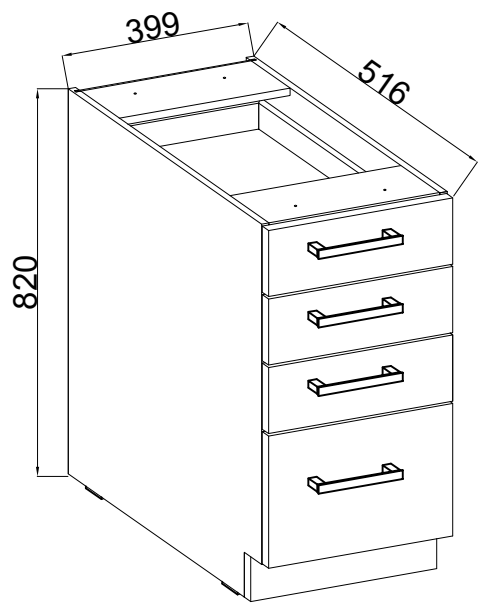

40 D 4S BB

Ersatzteil Nummer	Dimension
KUH.10039	815x500x16
KUH.10040	815x500x16
KUH.60027	713x385x2,5
KUH.60028 x4	448x328x2,5
KUH.70230 x3	140x396x16
KUH.70229	280x396x16
KUH.90003 x2	367x100x16
KUH.90004 x2	367x100x16
KUH.90039	399x95x16
WST.0044 x3	450x343x450x(80)
WST.0045	450x343x450x(140)

Ø8x30mm A	6,4 x 50mm B	E1	E9		
26	8	8	2		
Ø5.0x13mm M	O	O1	Ø4.0x45mm P4	6.5x48x16 F2	
24	1	1	2	4	
Ø3.0x20mm P7	Ø4.0x35mm R3	Ø3.5x13mm P5	Ø4.0x30mm R2	S	L=450mm I5
8-10	4	24	8	4	4

ISM-KUH-01357

1

Ø8x30mm  A	 O1
18	1

2

 O1
1

3

4

L=450mm  I5 4	Ø5.0x13mm  M 24	6.5x48x16  F2 4	Ø8x30mm  A 8
---	---	---	--

5

6,4 x 50mm  B 4	 O 1	 E1 4
---	---	--

6

6,4 x 50mm

B

4

O

1

E1

4

E1