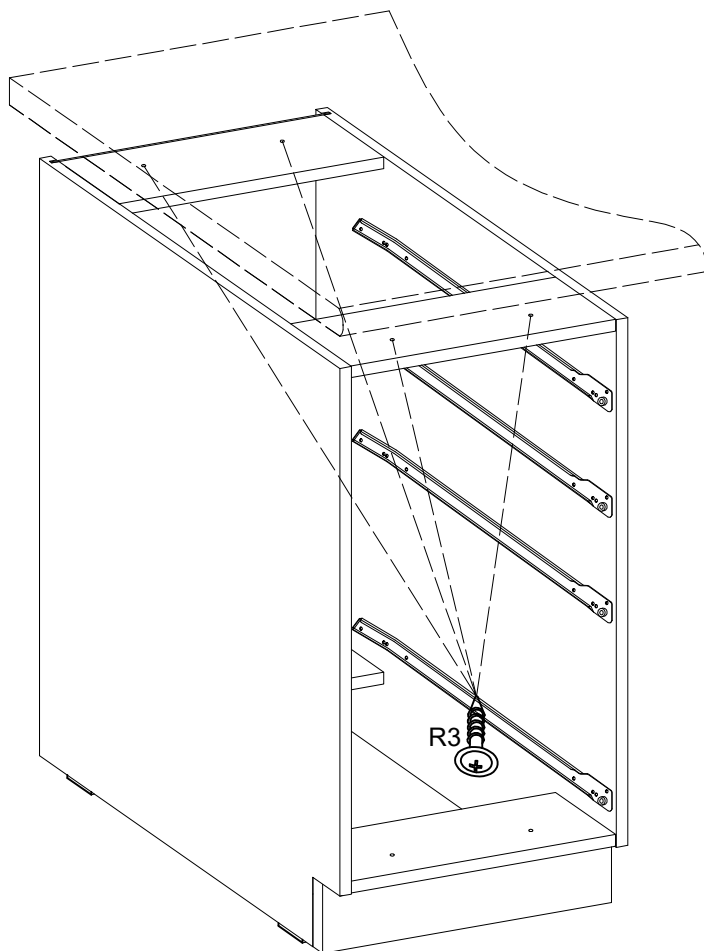

40 D 4S BB

Ersatzteil Nummer	Dimension
KUH.10039	815x500x16
KUH.10040	815x500x16
KUH.60027	713x385x2,5
KUH.60028 x4	448x328x2,5
KUH.70230 x3	140x396x16
KUH.70229	280x396x16
KUH.90003 x2	367x100x16
KUH.90004 x2	367x100x16
KUH.90039	399x95x16
WST.0044 x3	450x343x450x(80)
WST.0045	450x343x450x(140)

6,4 x 50mm

B

4

O

1

E1

4

E1

I5

4

P5

24

x3

10

Ø4.0x30mm	
	
R2	S
8	4

11

Ø4.0x45mm	
	
P4	E9
2	2

12

13