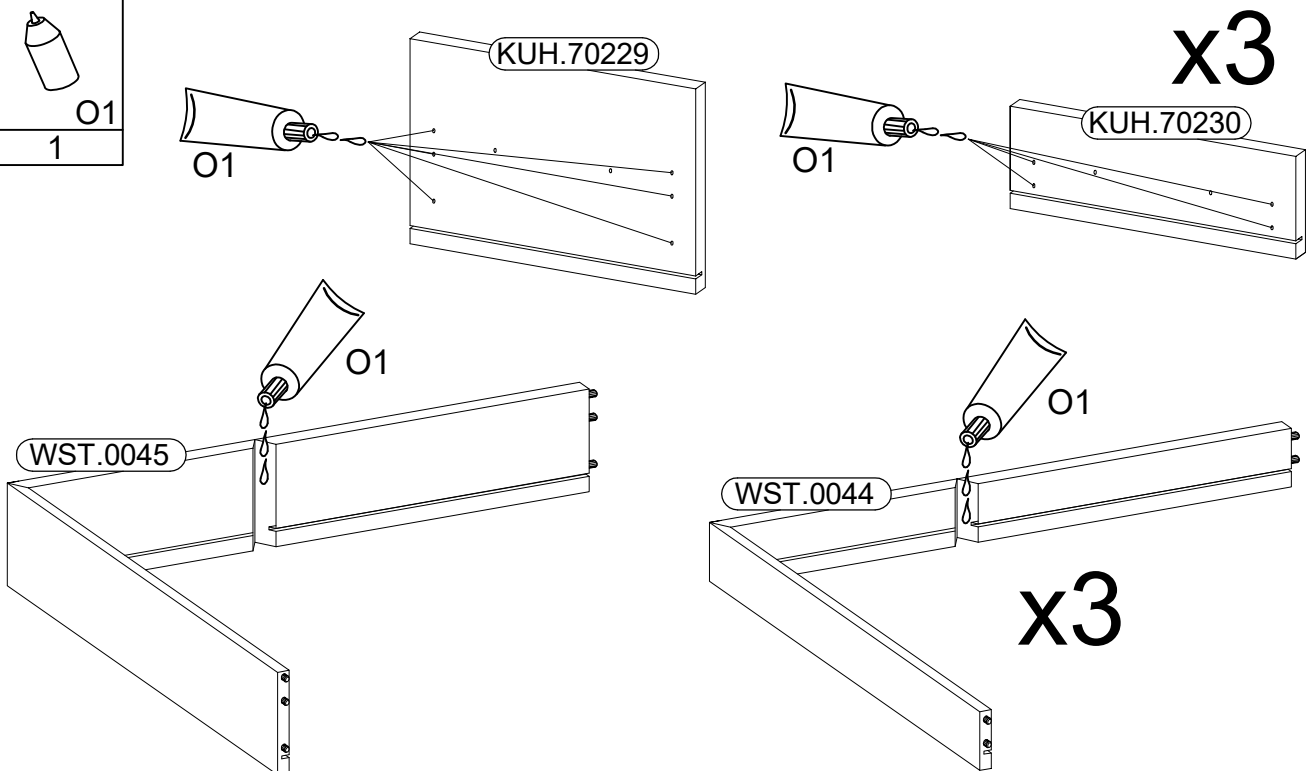

40 D 4S BB

Ersatzteil Nummer	Dimension
KUH.10039	815x500x16
KUH.10040	815x500x16
KUH.60027	713x385x2,5
KUH.60028 x4	448x328x2,5
KUH.70230 x3	140x396x16
KUH.70229	280x396x16
KUH.90003 x2	367x100x16
KUH.90004 x2	367x100x16
KUH.90039	399x95x16
WST.0044 x3	450x343x450x(80)
WST.0045	450x343x450x(140)

Ø8x30mm A	6,4 x 50mm B	E1	E9		
26	8	8	2		
Ø5.0x13mm M	O	O1	Ø4.0x45mm P4	6.5x48x16 F2	
24	1	1	2	4	
Ø3.0x20mm P7	Ø4.0x35mm R3	Ø3.5x13mm P5	Ø4.0x30mm R2	S	L=450mm I5
8-10	4	24	8	4	4

ISM-KUH-01357

1

Ø8x30mm  A	 O1
18	1

2

 O1
1

3

4

L=450mm  I5 4	Ø5.0x13mm  M 24	6.5x48x16  F2 4	Ø8x30mm  A 8
---	---	---	--

5

6,4 x 50mm  B 4	 O 1	 E1 4
---	---	--

6

6,4 x 50mm

B

4

O

1

E1

4

E1