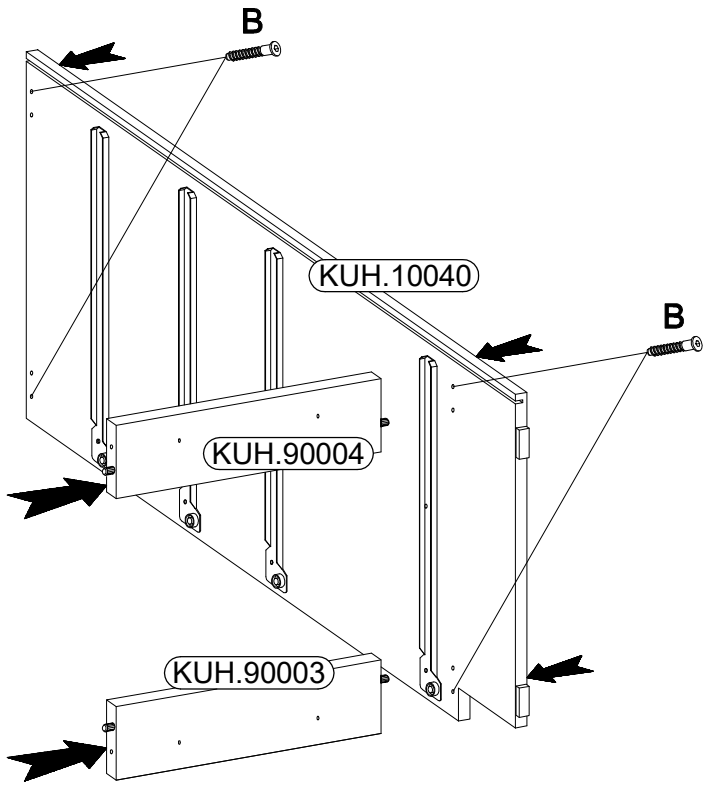

40 D 4S BB

Ersatzteil Nummer	Dimension
KUH.10039	815x500x16
KUH.10040	815x500x16
KUH.60027	713x385x2,5
KUH.60028 x4	448x328x2,5
KUH.70230 x3	140x396x16
KUH.70229	280x396x16
KUH.90003 x2	367x100x16
KUH.90004 x2	367x100x16
KUH.90039	399x95x16
WST.0044 x3	450x343x450x(80)
WST.0045	450x343x450x(140)

2

 O1
1

3

4

L=450mm  I5 4	Ø5.0x13mm  M 24	6.5x48x16  F2 4	Ø8x30mm  A 8
---	---	---	--

5

6,4 x 50mm  B 4	 O 1	 E1 4
---	---	--

6

6,4 x 50mm

B

4

O

1

E1

4

E1

7

8

Ø3.0x20mm

P7

8-10

9

L=450mm

Ø3.5x13mm