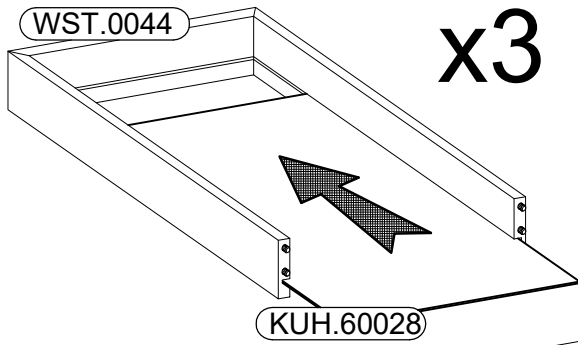

40 D 4S BB

Ersatzteil Nummer	Dimension
KUH.10039	815x500x16
KUH.10040	815x500x16
KUH.60027	713x385x2,5
KUH.60028 x4	448x328x2,5
KUH.70230 x3	140x396x16
KUH.70229	280x396x16
KUH.90003 x2	367x100x16
KUH.90004 x2	367x100x16
KUH.90039	399x95x16
WST.0044 x3	450x343x450x(80)
WST.0045	450x343x450x(140)

Ø8x30mm A	6,4 x 50mm B	E1	E9		
26	8	8	2		
Ø5.0x13mm M	O	O1	Ø4.0x45mm P4	6.5x48x16 F2	
24	1	1	2	4	
Ø3.0x20mm P7	Ø4.0x35mm R3	Ø3.5x13mm P5	Ø4.0x30mm R2	S	L=450mm I5
8-10	4	24	8	4	4

ISM-KUH-01357

1

Ø8x30mm  A	 O1
18	1

2

 O1
1

3

4

L=450mm  I5 4	Ø5.0x13mm  M 24	6.5x48x16  F2 4	Ø8x30mm  A 8
---	---	---	--

5

6,4 x 50mm  B 4	 O 1	 E1 4
---	---	--

6

6,4 x 50mm

B

4

O

1

E1

4

E1