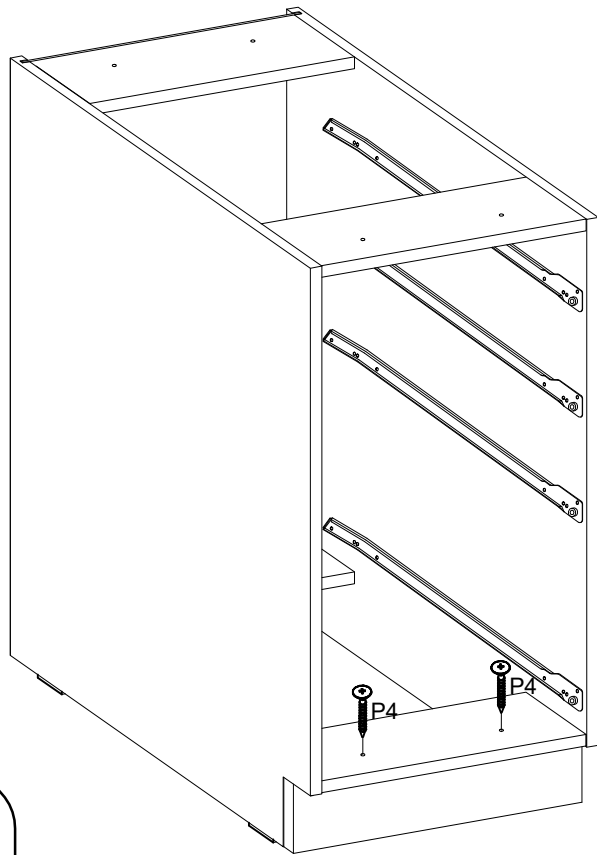

40 D 4S BB

Ersatzteil Nummer	Dimension
KUH.10039	815x500x16
KUH.10040	815x500x16
KUH.60027	713x385x2,5
KUH.60028 x4	448x328x2,5
KUH.70230 x3	140x396x16
KUH.70229	280x396x16
KUH.90003 x2	367x100x16
KUH.90004 x2	367x100x16
KUH.90039	399x95x16
WST.0044 x3	450x343x450x(80)
WST.0045	450x343x450x(140)

6,4 x 50mm

B

4

O

1

E1

4

E1

I5

4

P5

24

x3

10

Ø4.0x30mm	
	
R2	S
8	4

11

Ø4.0x45mm	
	
P4	E9
2	2

12

13