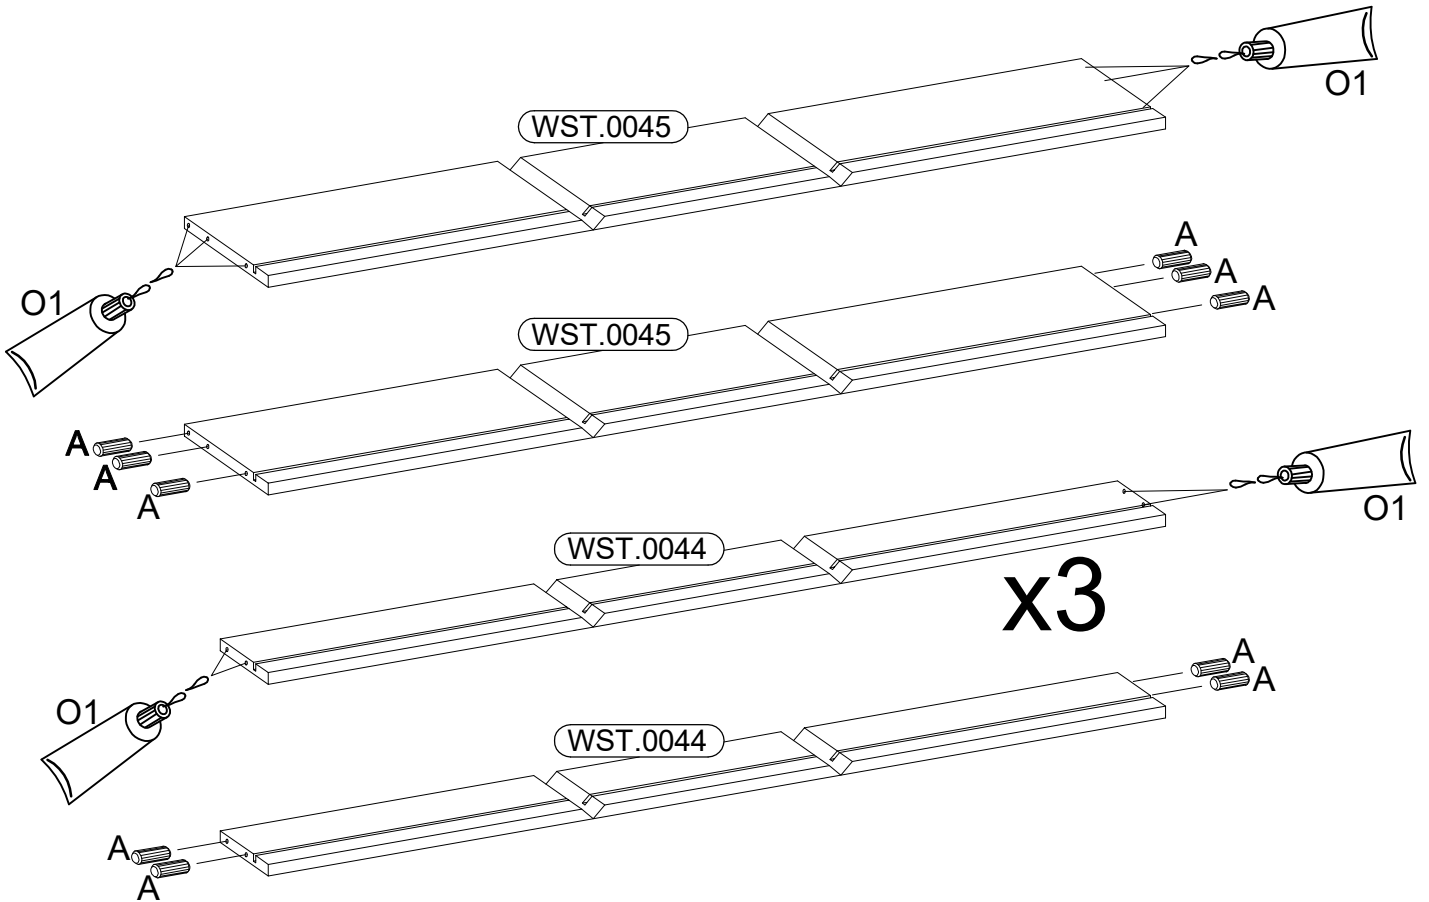

40 D 4S BB

Ersatzteil Nummer	Dimension
KUH.10039	815x500x16
KUH.10040	815x500x16
KUH.60027	713x385x2,5
KUH.60028 x4	448x328x2,5
KUH.70230 x3	140x396x16
KUH.70229	280x396x16
KUH.90003 x2	367x100x16
KUH.90004 x2	367x100x16
KUH.90039	399x95x16
WST.0044 x3	450x343x450x(80)
WST.0045	450x343x450x(140)

Ø8x30mm A	6,4 x 50mm B	E1	E9		
26	8	8	2		
Ø5.0x13mm M	O	O1	Ø4.0x45mm P4	6.5x48x16 F2	
24	1	1	2	4	
Ø3.0x20mm P7	Ø4.0x35mm R3	Ø3.5x13mm P5	Ø4.0x30mm R2	S	L=450mm I5
8-10	4	24	8	4	4

ISM-KUH-01357

1

Ø8x30mm  A	 O1
18	1

6,4 x 50mm

B

4

O

1

E1

4

E1

7

8

Ø3.0x20mm

P7

8-10

9

L=450mm

Ø3.5x13mm