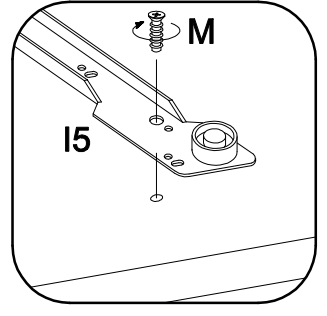

40 D 4S BB

Ersatzteil Nummer	Dimension
KUH.10039	815x500x16
KUH.10040	815x500x16
KUH.60027	713x385x2,5
KUH.60028 x4	448x328x2,5
KUH.70230 x3	140x396x16
KUH.70229	280x396x16
KUH.90003 x2	367x100x16
KUH.90004 x2	367x100x16
KUH.90039	399x95x16
WST.0044 x3	450x343x450x(80)
WST.0045	450x343x450x(140)

2

 O1
1

3

4

L=450mm  I5 4	Ø5.0x13mm  M 24	6.5x48x16  F2 4	Ø8x30mm  A 8
---	---	---	--

5

6,4 x 50mm  B 4	 O 1	 E1 4
---	---	--

6

6,4 x 50mm

B

4

O

1

E1

4

E1

7

8

Ø3.0x20mm

P7

8-10

9

L=450mm

Ø3.5x13mm