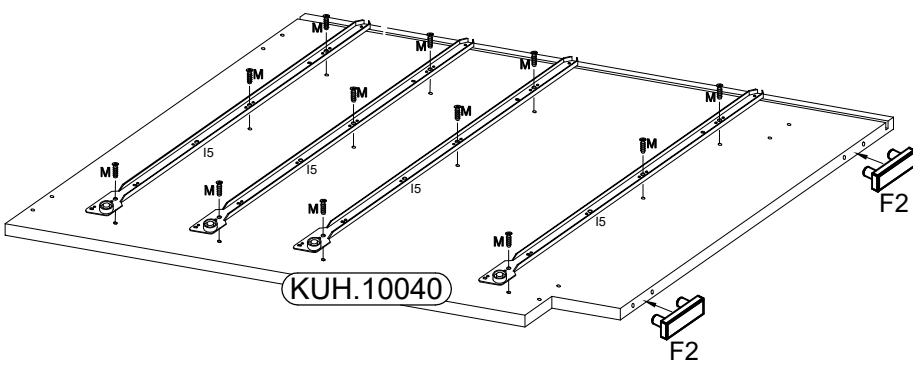

40 D 4S BB

Ersatzteil Nummer	Dimension
KUH.10039	815x500x16
KUH.10040	815x500x16
KUH.60027	713x385x2,5
KUH.60028 x4	448x328x2,5
KUH.70230 x3	140x396x16
KUH.70229	280x396x16
KUH.90003 x2	367x100x16
KUH.90004 x2	367x100x16
KUH.90039	399x95x16
WST.0044 x3	450x343x450x(80)
WST.0045	450x343x450x(140)

2

 O1
1

3

4

L=450mm  I5 4	Ø5.0x13mm  M 24	6.5x48x16  F2 4	Ø8x30mm  A 8
---	---	---	--

5

6,4 x 50mm  B 4	 O 1	 E1 4
---	---	--

6

6,4 x 50mm

B

4

O

1

E1

4

E1

7

8

Ø3.0x20mm

P7

8-10

9

L=450mm

Ø3.5x13mm