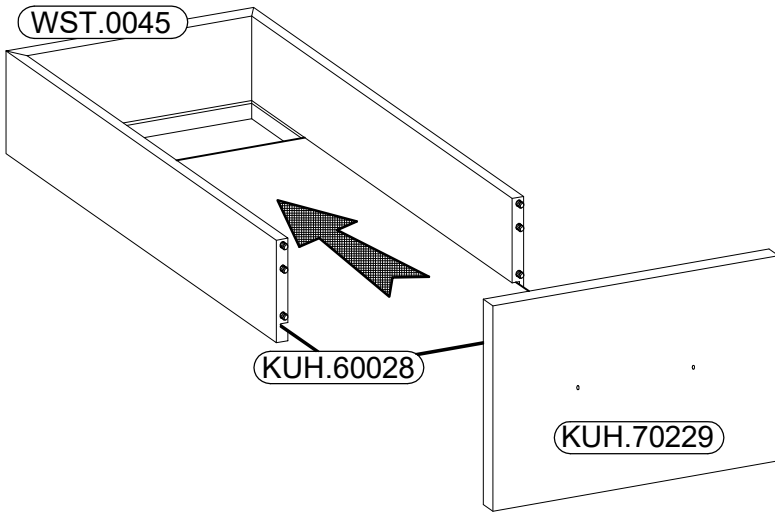

40 D 4S BB

Ersatzteil Nummer	Dimension
KUH.10039	815x500x16
KUH.10040	815x500x16
KUH.60027	713x385x2,5
KUH.60028 x4	448x328x2,5
KUH.70230 x3	140x396x16
KUH.70229	280x396x16
KUH.90003 x2	367x100x16
KUH.90004 x2	367x100x16
KUH.90039	399x95x16
WST.0044 x3	450x343x450x(80)
WST.0045	450x343x450x(140)

Ø8x30mm A	6,4 x 50mm B	E1	E9		
26	8	8	2		
Ø5.0x13mm M	O	O1	Ø4.0x45mm P4	6.5x48x16 F2	
24	1	1	2	4	
Ø3.0x20mm P7	Ø4.0x35mm R3	Ø3.5x13mm P5	Ø4.0x30mm R2	S	L=450mm I5
8-10	4	24	8	4	4

ISM-KUH-01357

1

Ø8x30mm  A	 O1
18	1

2

 O1
1

3

4

L=450mm  I5 4	Ø5.0x13mm  M 24	6.5x48x16  F2 4	Ø8x30mm  A 8
---	---	---	--

5

6,4 x 50mm  B 4	 O 1	 E1 4
---	---	--

6

6,4 x 50mm

B

4

O

1

E1

4

E1