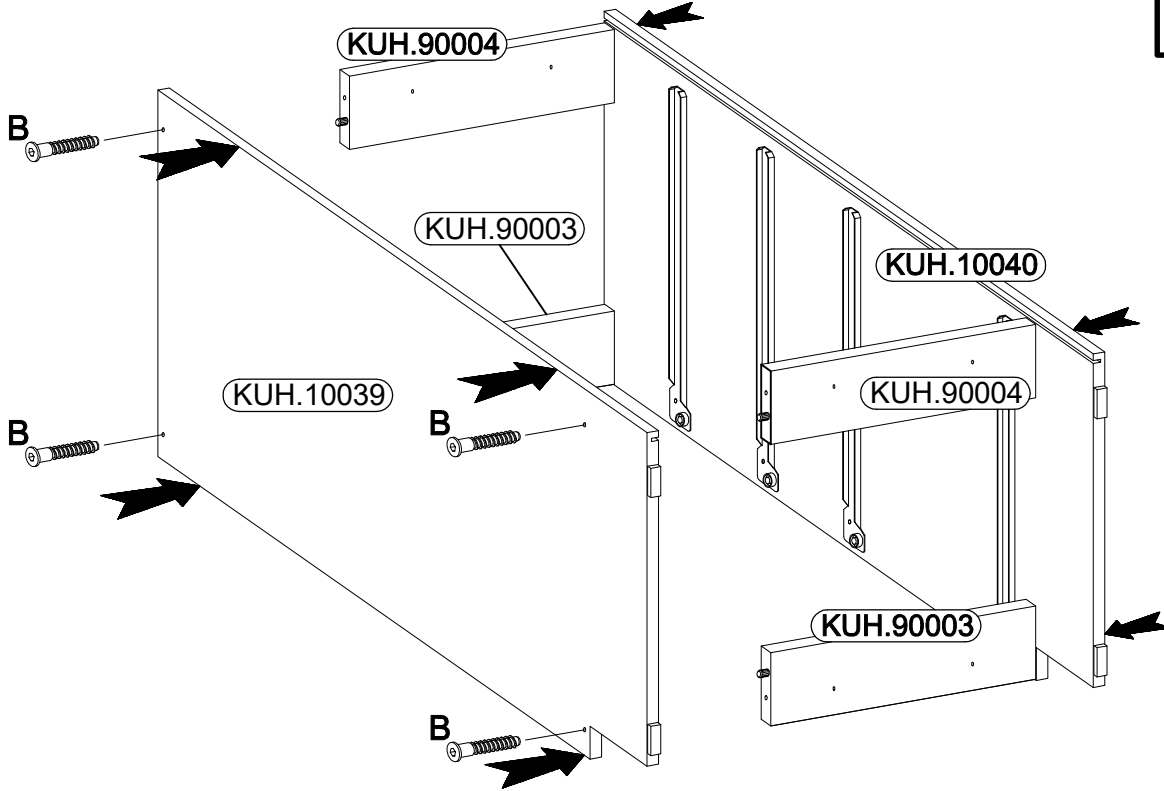

40 D 4S BB

Ersatzteil Nummer	Dimension
KUH.10039	815x500x16
KUH.10040	815x500x16
KUH.60027	713x385x2,5
KUH.60028 x4	448x328x2,5
KUH.70230 x3	140x396x16
KUH.70229	280x396x16
KUH.90003 x2	367x100x16
KUH.90004 x2	367x100x16
KUH.90039	399x95x16
WST.0044 x3	450x343x450x(80)
WST.0045	450x343x450x(140)

6,4 x 50mm

B

4

O

1

E1

4

E1

7

8

Ø3.0x20mm

P7

8-10

9

L=450mm

Ø3.5x13mm