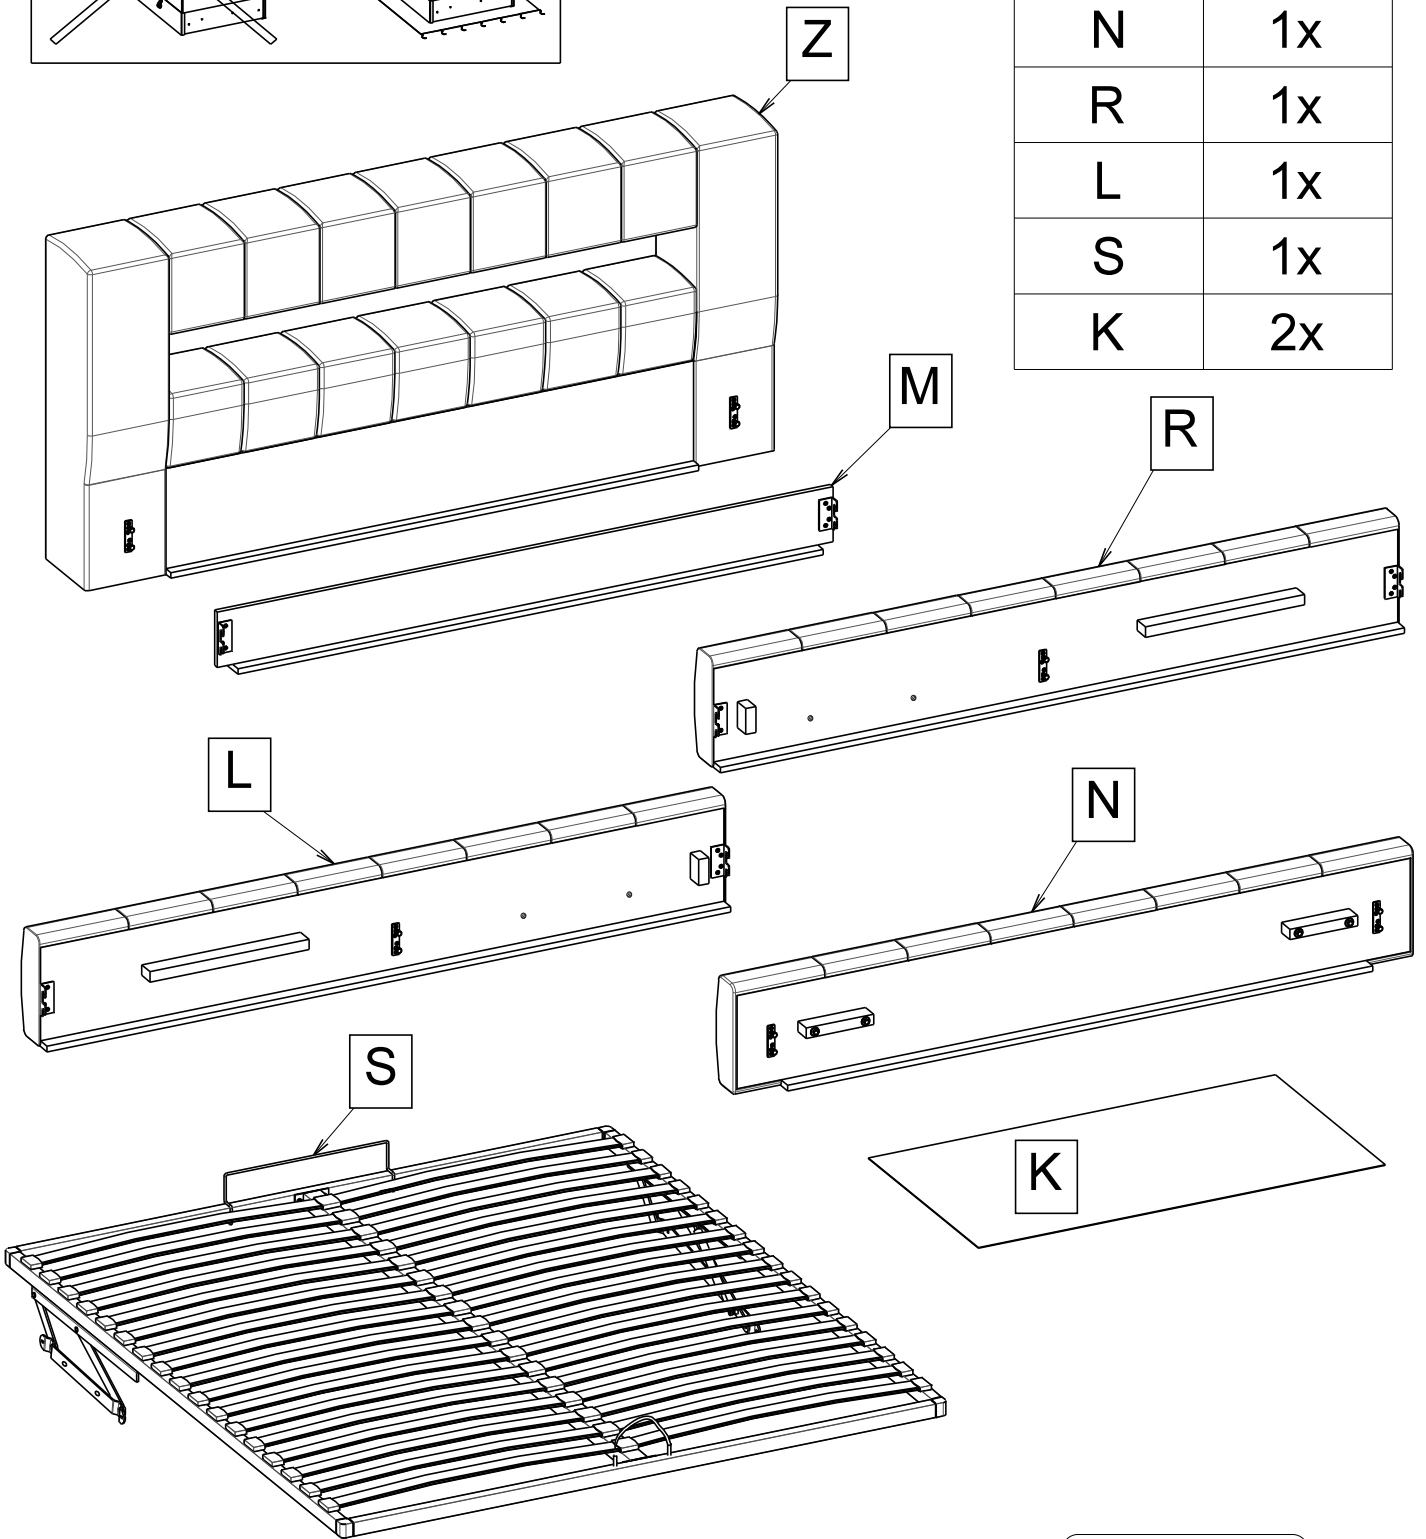

# AMARO

10" + 13"

40min

1/7

Z	1x
M	1x
N	1x
R	1x
L	1x
S	1x
K	2x

5

!

6