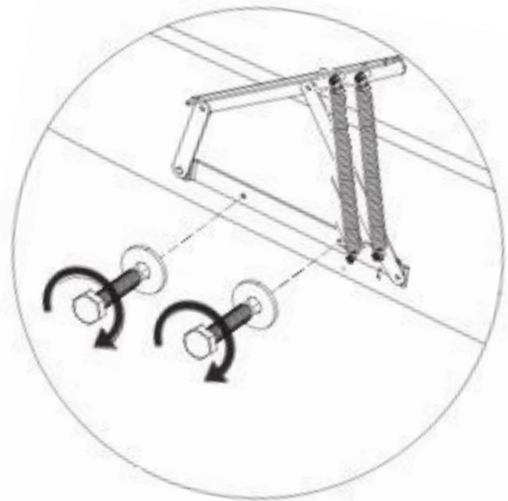

# AMARO

10" + 13"

40min

1/7

Z	1x
M	1x
N	1x
R	1x
L	1x
S	1x
K	2x

5

!

6