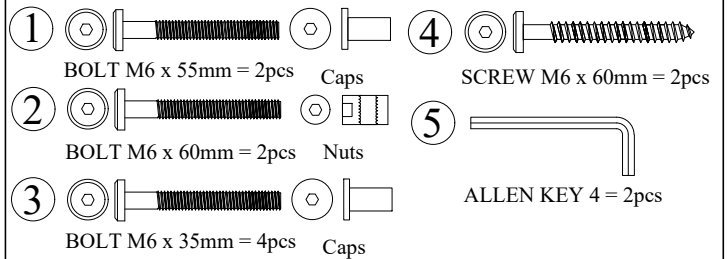

Components: