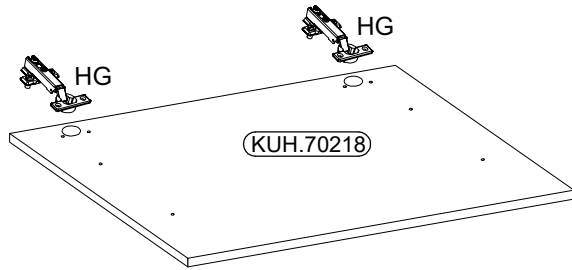

40 G - 72 1F

Ersatzteil Nummer	Dimension
KUH.10026 x2	715x290x16
KUH.30008 x2	366x250x16
KUH.40019 x2	367x276x16
KUH.60029	713x385x2,5
KUH.70218	713x396x16

Ø8x30mm	6,4 x 50mm		Ø35/0mm		Ø4.0x30mm
A	B	E1	HG	S	R2
8	8	8	2	1	2
Ø5/19mm			Ø3.5x13mm	Ø3.0x20mm	Ø4.0x30mm
J	K	O	P5	P7	P8
8	2	1	4	8-10	4

ISM-KUH-01363

1

 Ø8x30mm A	 Ø4.0x30mm P8	 K
8	4	2

2

6,4 x 50mm

B

4

O

1

E1

4

3

6,4 x 50mm

B

4

O

LEFT

RIGHT

9

Ø35/0mm  HG 2	Ø3.5x13mm  P5 4
--	--

10

Ø4.0x30mm  R2 2	 S 1
---	---