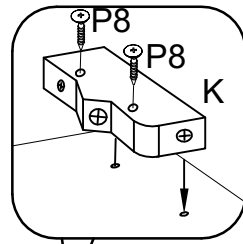

40 G - 72 1F

Ersatzteil Nummer	Dimension
KUH.10026 x2	715x290x16
KUH.30008 x2	366x250x16
KUH.40019 x2	367x276x16
KUH.60029	713x385x2,5
KUH.70218	713x396x16

Ø8x30mm	6,4 x 50mm		Ø35/0mm		Ø4.0x30mm
A	B	E1	HG	S	R2
8	8	8	2	1	2
Ø5/19mm			Ø3.5x13mm	Ø3.0x20mm	Ø4.0x30mm
J	K	O	P5	P7	P8
8	2	1	4	8-10	4

ISM-KUH-01363

1

 Ø8x30mm A	 Ø4.0x30mm P8	 K
8	4	2

2

6,4 x 50mm

B

4

O

1

E1

4

3

6,4 x 50mm

B

4

O

LEFT

RIGHT

9

Ø35/0mm  HG 2	Ø3.5x13mm  P5 4
--	--

10

Ø4.0x30mm  R2 2	 S 1
---	---