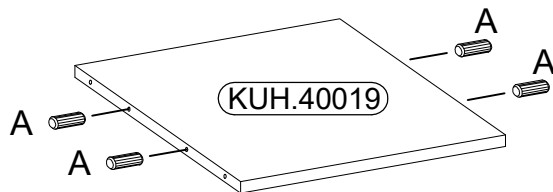

40 G - 72 1F

Ersatzteil Nummer	Dimension
KUH.10026 x2	715x290x16
KUH.30008 x2	366x250x16
KUH.40019 x2	367x276x16
KUH.60029	713x385x2,5
KUH.70218	713x396x16

Ø8x30mm	6,4 x 50mm		Ø35/0mm		Ø4.0x30mm
A	B	E1	HG	S	R2
8	8	8	2	1	2
Ø5/19mm			Ø3.5x13mm	Ø3.0x20mm	Ø4.0x30mm
J	K	O	P5	P7	P8
8	2	1	4	8-10	4

ISM-KUH-01363

1

 Ø8x30mm A	 Ø4.0x30mm P8	 K
8	4	2

2

6,4 x 50mm

B

4

O

1

E1

4

3

6,4 x 50mm

B

4

O

LEFT

RIGHT

9

Ø35/0mm  HG 2	Ø3.5x13mm  P5 4
--	--

10

Ø4.0x30mm  R2 2	 S 1
---	---