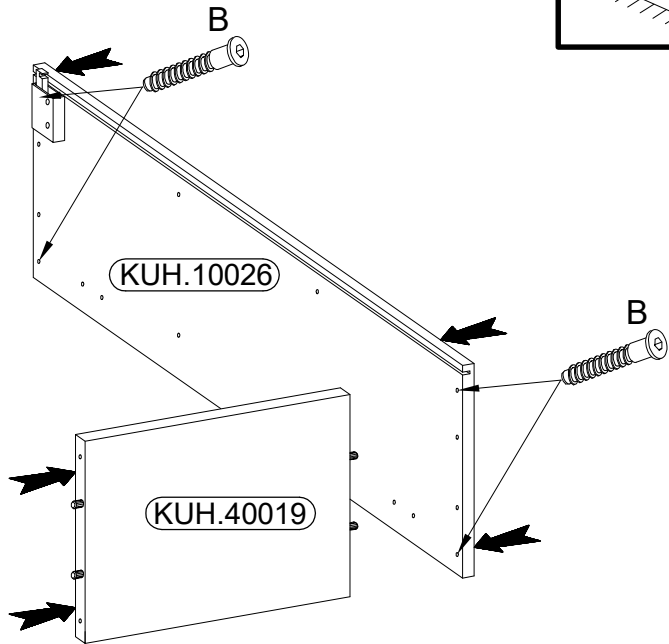

40 G - 72 1F

Ersatzteil Nummer	Dimension
KUH.10026 x2	715x290x16
KUH.30008 x2	366x250x16
KUH.40019 x2	367x276x16
KUH.60029	713x385x2,5
KUH.70218	713x396x16

Ø8x30mm	6,4 x 50mm		Ø35/0mm		Ø4.0x30mm
A	B	E1	HG	S	R2
8	8	8	2	1	2
Ø5/19mm			Ø3.5x13mm	Ø3.0x20mm	Ø4.0x30mm
J	K	O	P5	P7	P8
8	2	1	4	8-10	4

ISM-KUH-01363

1

 Ø8x30mm A	 Ø4.0x30mm P8	 K
8	4	2

2

6,4 x 50mm

B

4

O

1

E1

4

3

6,4 x 50mm

B

4

O

LEFT

RIGHT

9

Ø35/0mm  HG 2	Ø3.5x13mm  P5 4
--	--

10

Ø4.0x30mm  R2 2	 S 1
---	---