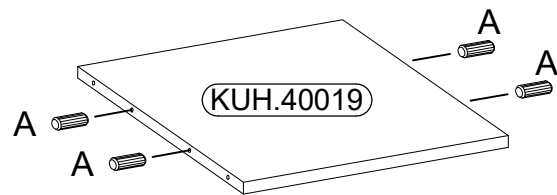

40 G - 72 1F

Ersatzteil Nummer	Dimension
KUH.10026 x2	715x290x16
KUH.30008 x2	366x250x16
KUH.40019 x2	367x276x16
KUH.60029	713x385x2,5
KUH.70218	713x396x16

Ø8x30mm	6,4 x 50mm		Ø35/0mm		Ø4.0x30mm
A	B	E1	HG	S	R2
8	8	8	2	1	2
Ø5/19mm			Ø3.5x13mm	Ø3.0x20mm	Ø4.0x30mm
J	K	O	P5	P7	P8
8	2	1	4	8-10	4

ISM-KUH-01363

1

 Ø8x30mm A	 Ø4.0x30mm P8	 K
8	4	2

2

6,4 x 50mm

B

4

O

1

E1

4

3

6,4 x 50mm

B

4

O

LEFT

RIGHT

9

Ø35/0mm  HG 2	Ø3.5x13mm  P5 4
--	--

10

Ø4.0x30mm  R2 2	 S 1
---	---