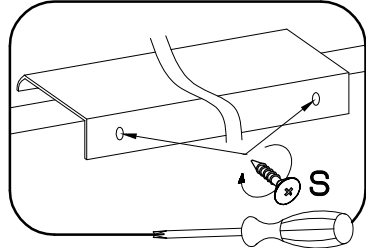

80 GS-90 2F
FRONT

L=192mm	±7/2mm
S	J5
2	4

Ersatzteil Nummer	Dimension
KUH.71184 x2	896x396x17

ISM-KUH-02044

1

+35/0mm [CD] HG 4	+3.5x13mm P5 8	+7/2mm J5 4
-------------------------	----------------------	-------------------

2

L=192mm S 2

VARIANT HIGH GLOSS