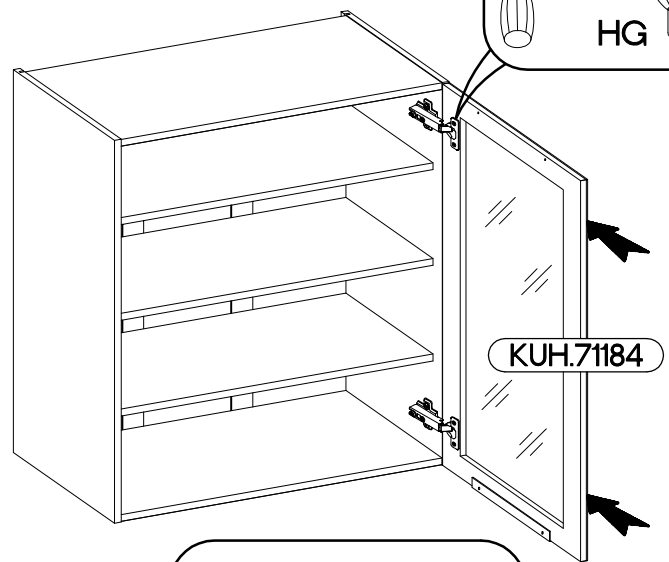

80 GS-90 2F
FRONT

L=192mm	±7/2mm
S	J5
2	4

Ersatzteil Nummer	Dimension
KUH.71184 x2	896x396x17

ISM-KUH-02044

1

+35/0mm [CD] HG 4	+3.5x13mm P5 8	+7/2mm J5 4
-------------------------	----------------------	-------------------

2

L=192mm S 2

VARIANT HIGH GLOSS