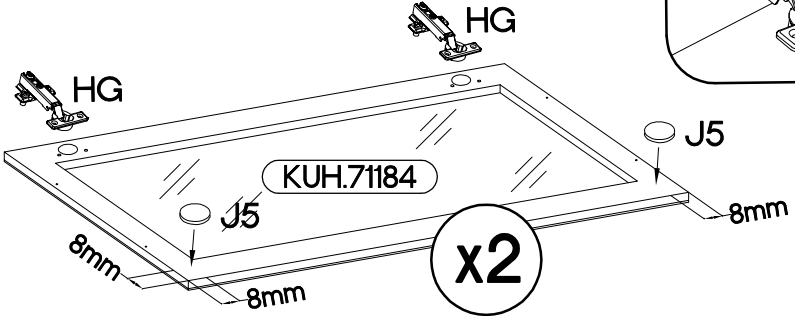

80 GS-90 2F
FRONT

L=192mm	±7/2mm
S	J5
2	4

Ersatzteil Nummer	Dimension
KUH.71184 x2	896x396x17

ISM-KUH-02044

1

+35/0mm [CD] HG 4	+3.5x13mm P5 8	+7/2mm J5 4
-------------------------	----------------------	-------------------

2

L=192mm S 2

VARIANT HIGH GLOSS