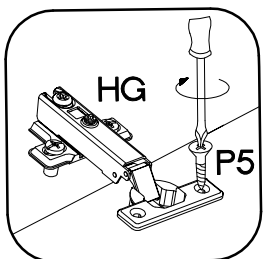

80 GS-90 2F
FRONT

L=192mm	±7/2mm
S	J5
2	4

Ersatzteil Nummer	Dimension
KUH.71184 x2	896x396x17

ISM-KUH-02044

1

+35/0mm [CD] HG 4	+3.5x13mm P5 8	+7/2mm J5 4
-------------------------	----------------------	-------------------

2

L=192mm S 2

VARIANT HIGH GLOSS