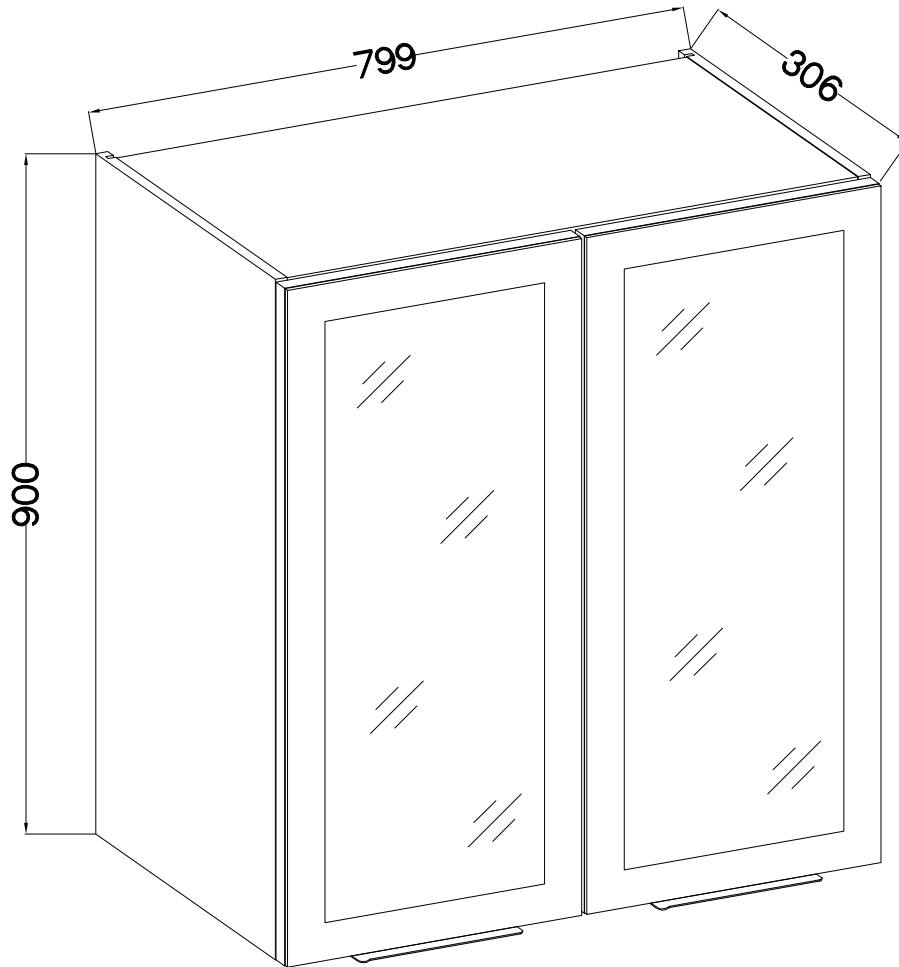

80 GS-90 2F
FRONT

L=192mm	±7/2mm
S	J5
2	4

Ersatzteil Nummer	Dimension
KUH.71184 x2	896x396x17

ISM-KUH-02044

1

+35/0mm [CD] HG 4	+3.5x13mm P5 8	+7/2mm J5 4
-------------------------	----------------------	-------------------

2

L=192mm S 2

VARIANT HIGH GLOSS