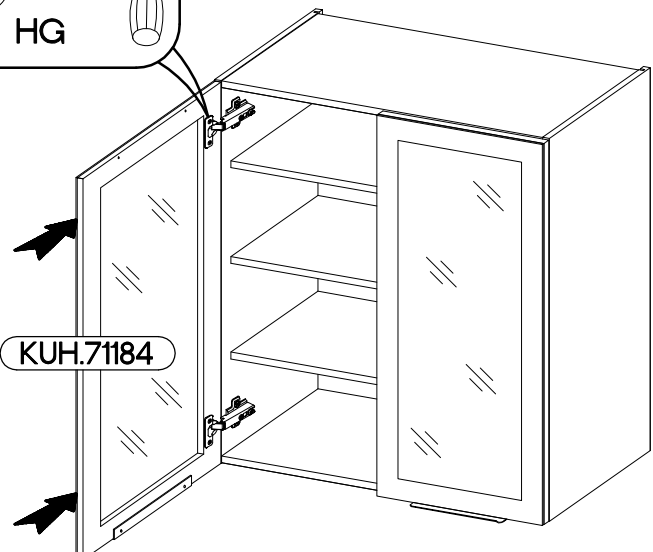

80 GS-90 2F
FRONT

L=192mm	±7/2mm
S	J5
2	4

Ersatzteil Nummer	Dimension
KUH.71184 x2	896x396x17

ISM-KUH-02044

1

+35/0mm [CD] HG 4	+3.5x13mm P5 8	+7/2mm J5 4
-------------------------	----------------------	-------------------

2

L=192mm S 2

VARIANT HIGH GLOSS