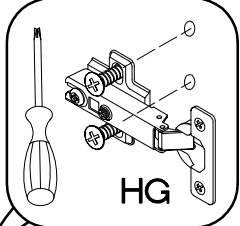

80 GS-90 2F
FRONT

L=192mm	±7/2mm
S	J5
2	4

Ersatzteil Nummer	Dimension
KUH.71184 x2	896x396x17

ISM-KUH-02044

1

+35/0mm [CD] HG 4	+3.5x13mm P5 8	+7/2mm J5 4
-------------------------	----------------------	-------------------

2

L=192mm S 2

VARIANT HIGH GLOSS