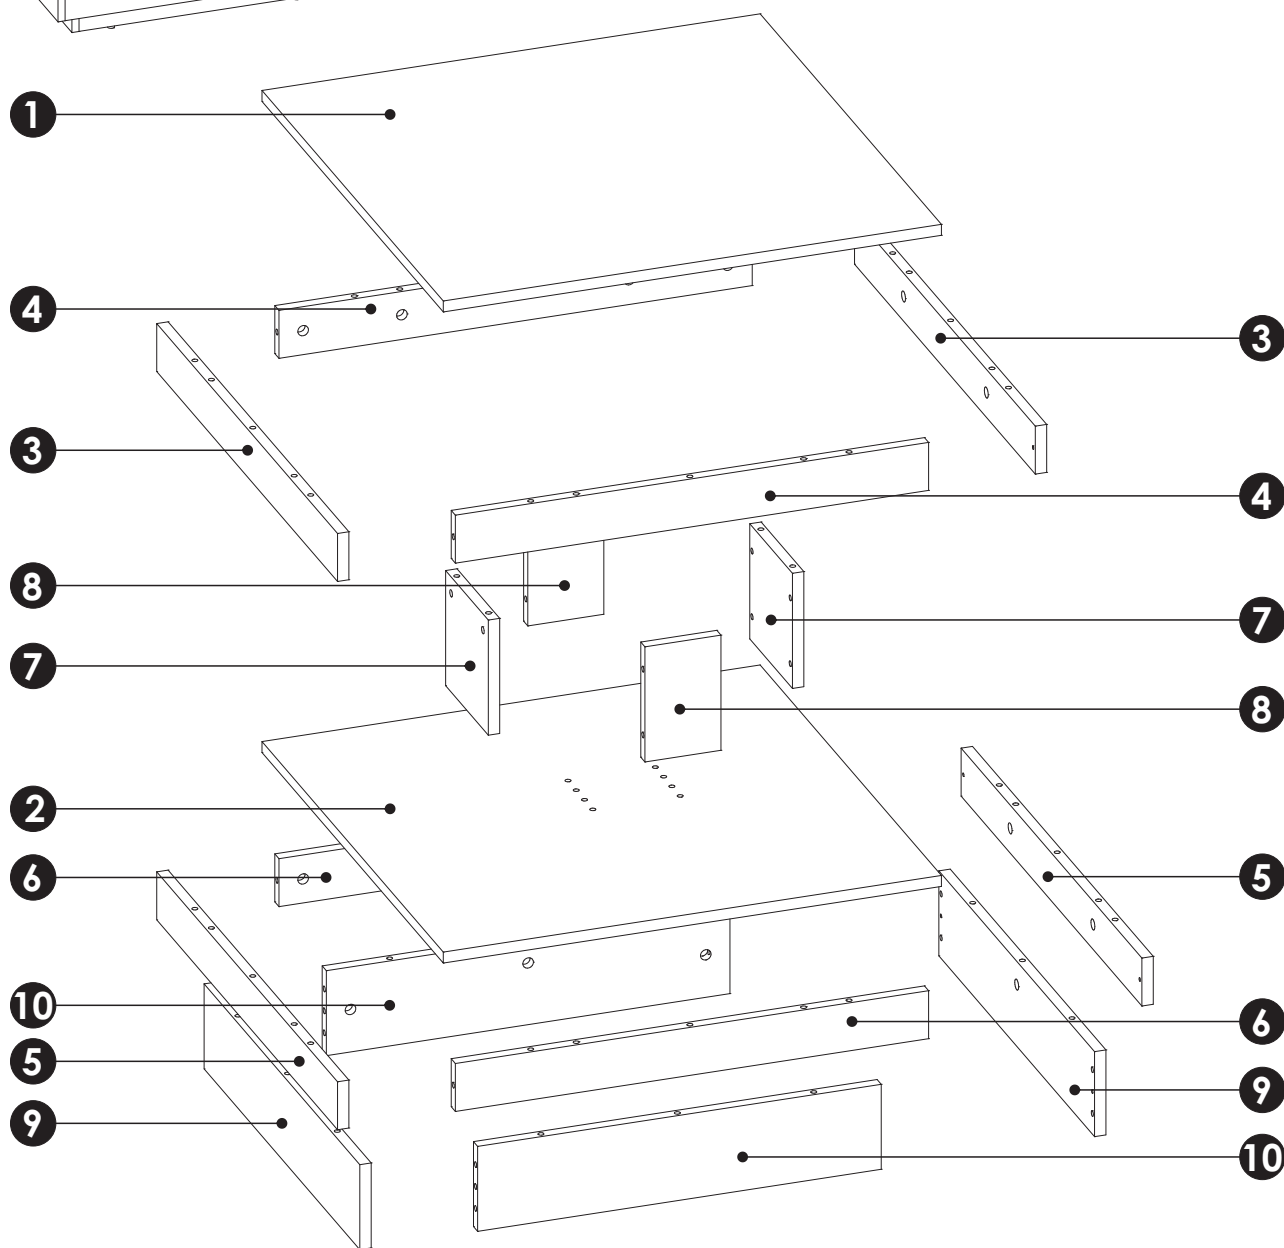

18▶

19 ▶

G1

20 ▶

Coffee table Nenani
Assembling Instructions

Couchtisch Nenani
Montageanleitung

Stolik kawowy Nenani
Instrukcja montażu

NENT102

NENT102

A1 8 x 35 mm x52 	E0 Ø16 x12 	E1 15 x 12 mm x32 
F1 6 x 34 mm x32 	G1 7 x 50 mm x4 	K17 6 x 12 mm x4 
K18 6 x 35 mm x4 	M x1 	O2 x4 
OB x1 	S x1 	S1 x4 
S19 x4 		

NENT102

1	701	701	16	x1	1/1
2	701	701	16	x1	1/1
3	699	70	16	x2	1/1
4	666	70	16	x2	1/1
5	699	70	16	x2	1/1