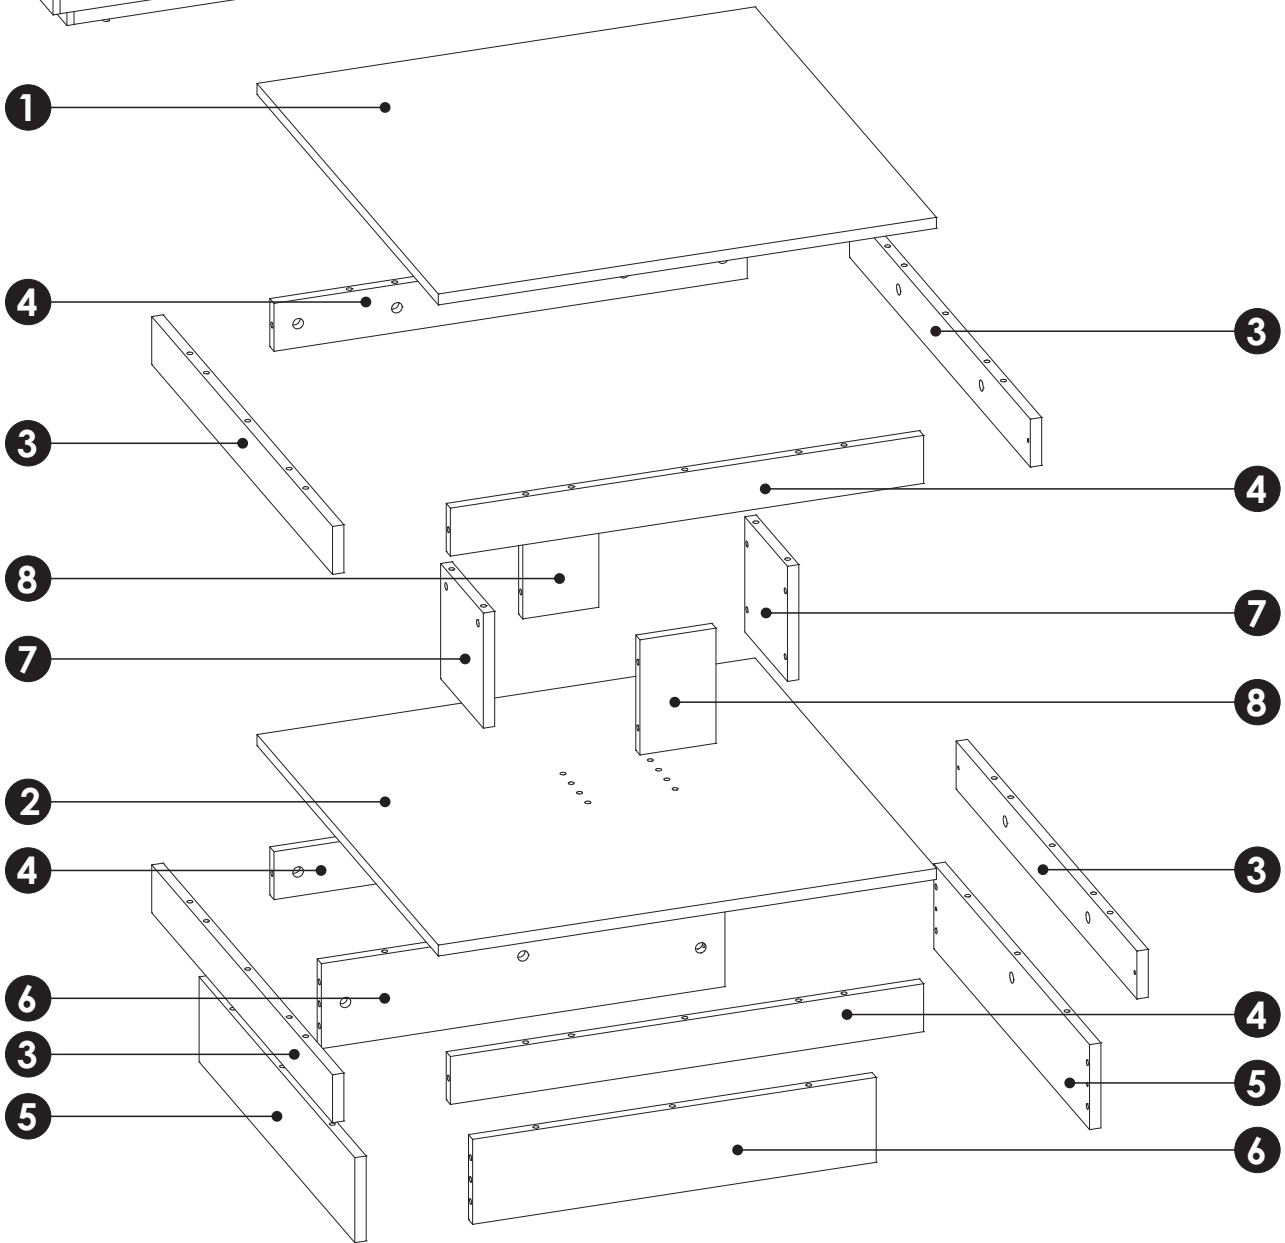

18▶

19 ▶

20 ▶

Coffee table Nenani
Assembling Instructions

Couchtisch Nenani
Montageanleitung

Stolik kawowy Nenani
Instrukcja montażu

NENT02

NENT02

A1 8 x 35 mm x52 	E0 Ø16 x32 	E1 15 x 12 mm x32 
F1 6 x 34 mm x32 	G1 7 x 50 mm x4 	K17 6 x 12 mm x4 
K18 6 x 35 mm x4 	M x1 	O2 x4 
OB x1 	S x1 	S1 x4 
S19 x4 		

NENT02

1	701	701	16	x1	1/1
2	701	701	16	x1	1/1
3	699	70	16	x4	1/1
4	666	70	16	x4	1/1