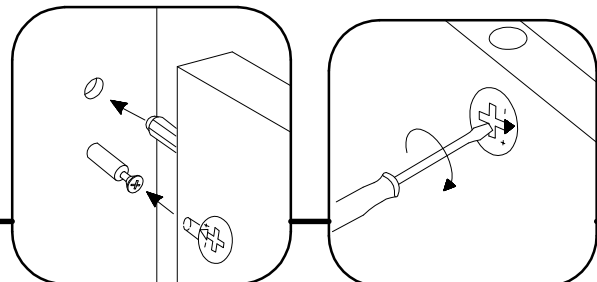

TYP 201

	Ersatzteil Nummer	Dimension
	TSA.201	740x740x22
	TSA.101	373x560x22
	TSA.102 x2	373x269x22

†8x30mm	†8x60mm	†15/12mm	L=20mm	†20	50x20mm
A	A2	C	D2	E11	E18
4	2	8	8	8	4

ISM-TSA-001

1

L=20mm  D2 8	±8x30mm  A 4	±8x60mm  A2 2	±15/12mm  C 8
---	---	--	--

2

3

±20	50x20mm
	
E11	E18
8	4

1.  E18
2.  E18