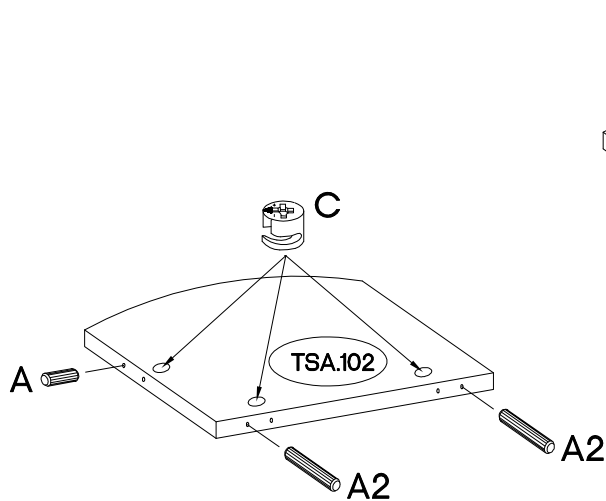

TYP 201

	Ersatzteil Nummer	Dimension
	TSA.201	740x740x22
	TSA.101	373x560x22
	TSA.102 x2	373x269x22

†8x30mm	†8x60mm	†15/12mm	L=20mm	†20	50x20mm
A	A2	C	D2	E11	E18
4	2	8	8	8	4

ISM-TSA-001

1

L=20mm  D2 8	±8x30mm  A 4	±8x60mm  A2 2	±15/12mm  C 8
---	---	--	--

2

3

±20	50x20mm
	
E11	E18
8	4

1.  E18
2.  E18