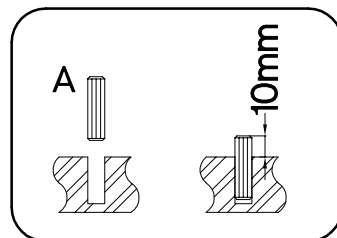

TYP 201

	Ersatzteil Nummer	Dimension
	TSA.201	740x740x22
	TSA.101	373x560x22
	TSA.102 x2	373x269x22

†8x30mm	†8x60mm	†15/12mm	L=20mm	†20	50x20mm
A	A2	C	D2	E11	E18
4	2	8	8	8	4

ISM-TSA-001

1

L=20mm  D2 8	±8x30mm  A 4	±8x60mm  A2 2	±15/12mm  C 8
---	---	--	--

2

3

±20	50x20mm
	
E11	E18
8	4

1.  E18
2.  E18