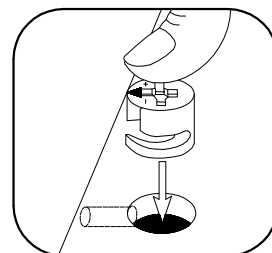

TYP 201

	Ersatzteil Nummer	Dimension
	TSA.201	740x740x22
	TSA.101	373x560x22
	TSA.102 x2	373x269x22

†8x30mm	†8x60mm	†15/12mm	L=20mm	†20	50x20mm
A	A2	C	D2	E11	E18
4	2	8	8	8	4

ISM-TSA-001

1

L=20mm  D2 8	±8x30mm  A 4	±8x60mm  A2 2	±15/12mm  C 8
---	---	--	--

2

3

±20	50x20mm
	
E11	E18
8	4

1.  E18
2.  E18