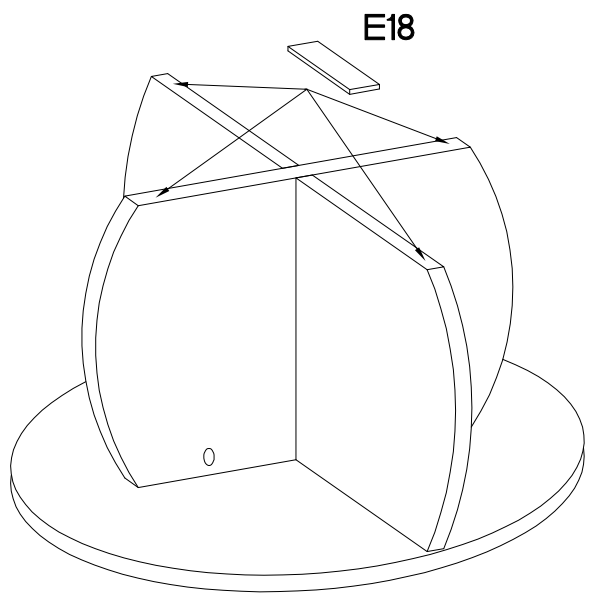

TYP 201

	Ersatzteil Nummer	Dimension
	TSA.201	740x740x22
	TSA.101	373x560x22
	TSA.102 x2	373x269x22

†8x30mm	†8x60mm	†15/12mm	L=20mm	†20	50x20mm
A	A2	C	D2	E11	E18
4	2	8	8	8	4

ISM-TSA-001

1

L=20mm  D2 8	±8x30mm  A 4	±8x60mm  A2 2	±15/12mm  C 8
---	---	--	--

2

3

±20	50x20mm
	
E11	E18
8	4

1.  E18
2.  E18