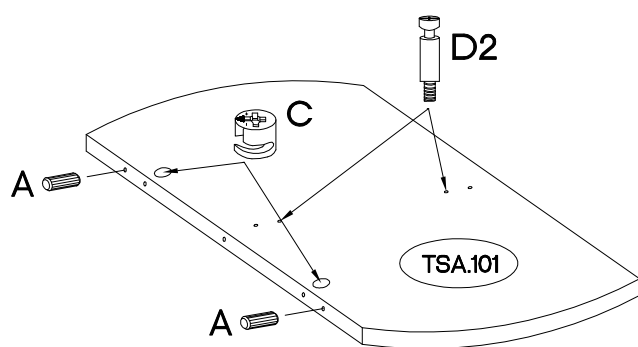

TYP 201

	Ersatzteil Nummer	Dimension
	TSA.201	740x740x22
	TSA.101	373x560x22
	TSA.102 x2	373x269x22

†8x30mm	†8x60mm	†15/12mm	L=20mm	†20	50x20mm
A	A2	C	D2	E11	E18
4	2	8	8	8	4

ISM-TSA-001

1

L=20mm  D2 8	±8x30mm  A 4	±8x60mm  A2 2	±15/12mm  C 8
---	---	--	--

2

3

±20	50x20mm
	
E11	E18
8	4

1.  E18
2.  E18