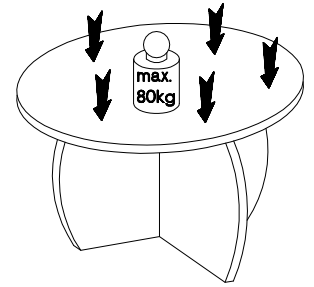

TYP 201

	Ersatzteil Nummer	Dimension
	TSA.201	740x740x22
	TSA.101	373x560x22
	TSA.102 x2	373x269x22

†8x30mm	†8x60mm	†15/12mm	L=20mm	†20	50x20mm
A	A2	C	D2	E11	E18
4	2	8	8	8	4

ISM-TSA-001

1

L=20mm  D2 8	±8x30mm  A 4	±8x60mm  A2 2	±15/12mm  C 8
---	---	--	--

2

3

±20	50x20mm
	
E11	E18
8	4

1.  E18
2.  E18