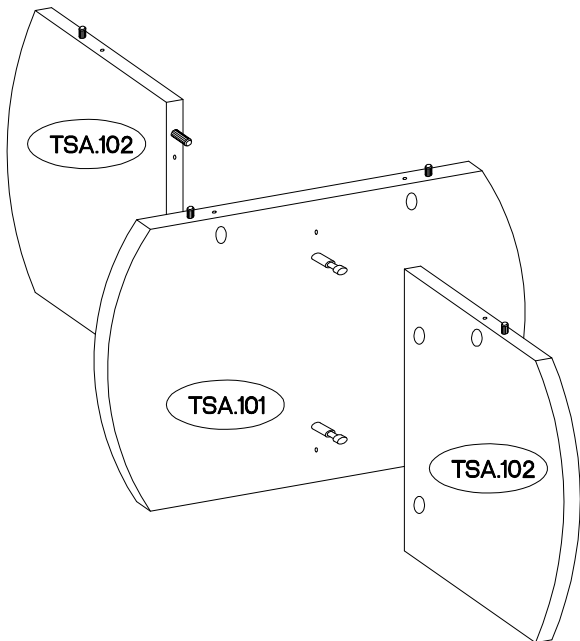

TYP 201

	Ersatzteil Nummer	Dimension
	TSA.201	740x740x22
	TSA.101	373x560x22
	TSA.102 x2	373x269x22

†8x30mm	†8x60mm	†15/12mm	L=20mm	†20	50x20mm
A	A2	C	D2	E11	E18
4	2	8	8	8	4

ISM-TSA-001

1

L=20mm  D2 8	±8x30mm  A 4	±8x60mm  A2 2	±15/12mm  C 8
---	---	--	--

2

3

±20	50x20mm
	
E11	E18
8	4

1.  E18
2.  E18