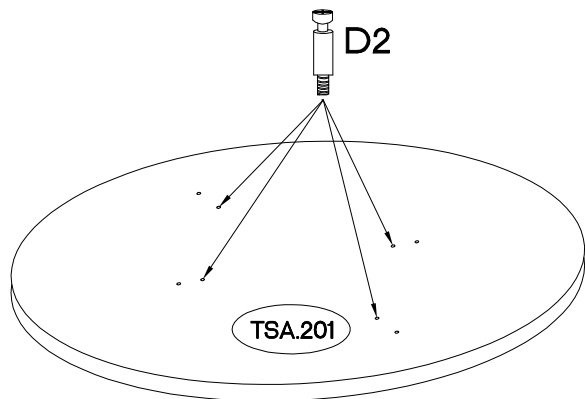

TYP 201

	Ersatzteil Nummer	Dimension
	TSA.201	740x740x22
	TSA.101	373x560x22
	TSA.102 x2	373x269x22

†8x30mm	†8x60mm	†15/12mm	L=20mm	†20	50x20mm
A	A2	C	D2	E11	E18
4	2	8	8	8	4

ISM-TSA-001

1

L=20mm  D2 8	±8x30mm  A 4	±8x60mm  A2 2	±15/12mm  C 8
---	---	--	--

2

3

±20	50x20mm
	
E11	E18
8	4

1.  E18
2.  E18