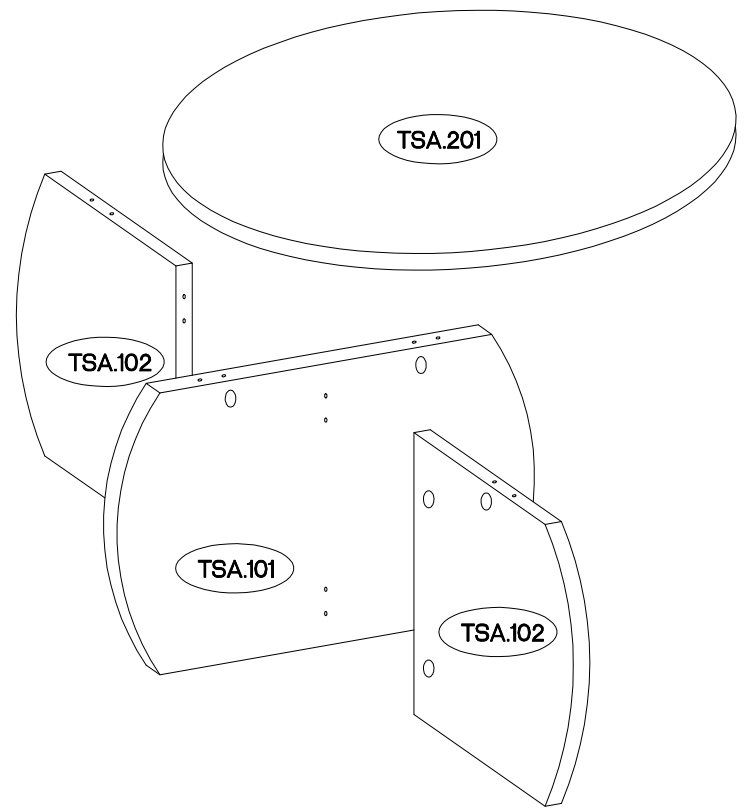

TYP 201

	Ersatzteil Nummer	Dimension
	TSA.201	740x740x22
	TSA.101	373x560x22
	TSA.102 x2	373x269x22

†8x30mm	†8x60mm	†15/12mm	L=20mm	†20	50x20mm
A	A2	C	D2	E11	E18
4	2	8	8	8	4

ISM-TSA-001

1

L=20mm  D2 8	±8x30mm  A 4	±8x60mm  A2 2	±15/12mm  C 8
---	---	--	--

2

3

±20	50x20mm
	
E11	E18
8	4

1.  E18
2.  E18