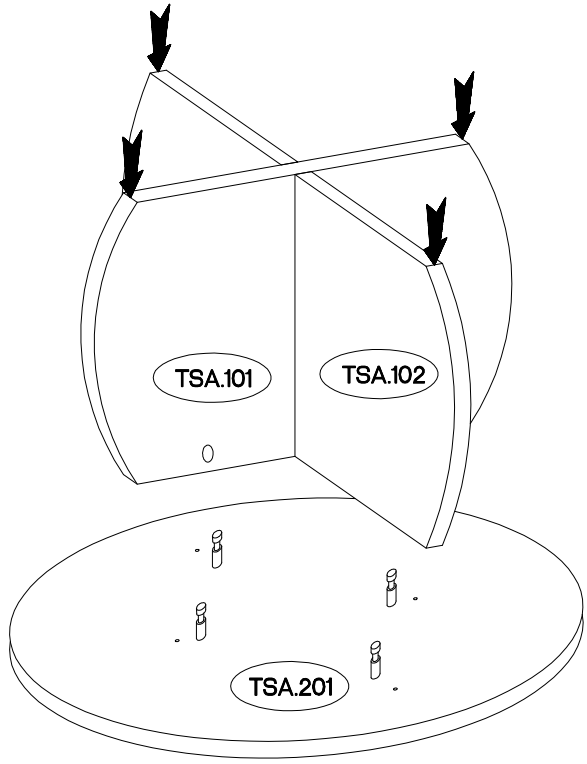

TYP 201

	Ersatzteil Nummer	Dimension
	TSA.201	740x740x22
	TSA.101	373x560x22
	TSA.102 x2	373x269x22

†8x30mm	†8x60mm	†15/12mm	L=20mm	†20	50x20mm
A	A2	C	D2	E11	E18
4	2	8	8	8	4

ISM-TSA-001

1

L=20mm  D2 8	±8x30mm  A 4	±8x60mm  A2 2	±15/12mm  C 8
---	---	--	--

2

3

±20	50x20mm
	
E11	E18
8	4

1.  E18
2.  E18