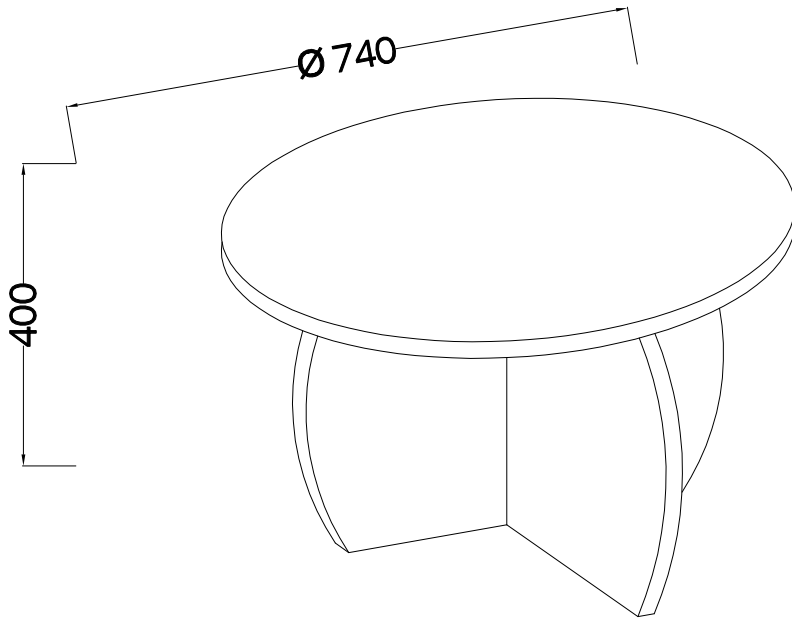

TYP 201

	Ersatzteil Nummer	Dimension
	TSA.201	740x740x22
	TSA.101	373x560x22
	TSA.102 x2	373x269x22

†8x30mm	†8x60mm	†15/12mm	L=20mm	†20	50x20mm
A	A2	C	D2	E11	E18
4	2	8	8	8	4

ISM-TSA-001

1

L=20mm  D2 8	±8x30mm  A 4	±8x60mm  A2 2	±15/12mm  C 8
---	---	--	--

2

3

±20	50x20mm
	
E11	E18
8	4

1.  E18
2.  E18