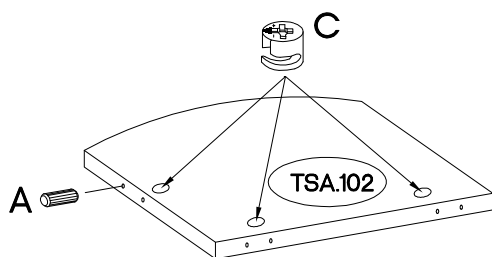

TYP 201

	Ersatzteil Nummer	Dimension
	TSA.201	740x740x22
	TSA.101	373x560x22
	TSA.102 x2	373x269x22

†8x30mm	†8x60mm	†15/12mm	L=20mm	†20	50x20mm
A	A2	C	D2	E11	E18
4	2	8	8	8	4

ISM-TSA-001

1

L=20mm  D2 8	±8x30mm  A 4	±8x60mm  A2 2	±15/12mm  C 8
---	---	--	--

2

3

±20	50x20mm
	
E11	E18
8	4

1.  E18
2.  E18