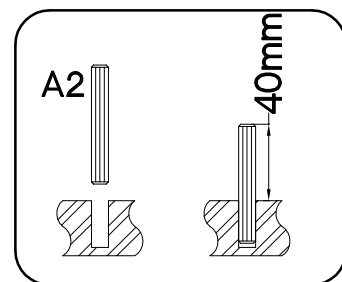

TYP 201

	Ersatzteil Nummer	Dimension
	TSA.201	740x740x22
	TSA.101	373x560x22
	TSA.102 x2	373x269x22

†8x30mm	†8x60mm	†15/12mm	L=20mm	†20	50x20mm
A	A2	C	D2	E11	E18
4	2	8	8	8	4

ISM-TSA-001

1

L=20mm  D2 8	±8x30mm  A 4	±8x60mm  A2 2	±15/12mm  C 8
---	---	--	--

2

3

±20	50x20mm
	
E11	E18
8	4

1.  E18
2.  E18