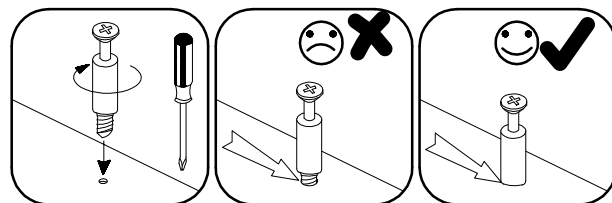

TYP 201

	Ersatzteil Nummer	Dimension
	TSA.201	740x740x22
	TSA.101	373x560x22
	TSA.102 x2	373x269x22

†8x30mm	†8x60mm	†15/12mm	L=20mm	†20	50x20mm
A	A2	C	D2	E11	E18
4	2	8	8	8	4

ISM-TSA-001

1

L=20mm  D2 8	±8x30mm  A 4	±8x60mm  A2 2	±15/12mm  C 8
---	---	--	--

2

3

±20	50x20mm
	
E11	E18
8	4

1.  E18
2.  E18