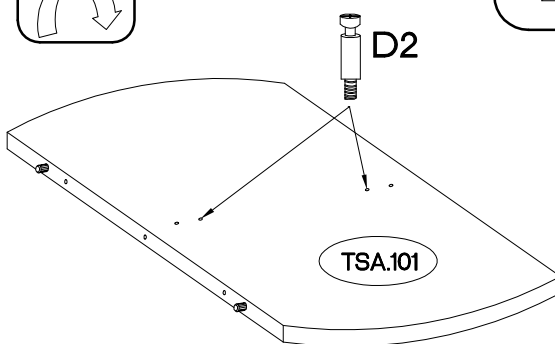

TYP 201

	Ersatzteil Nummer	Dimension
	TSA.201	740x740x22
	TSA.101	373x560x22
	TSA.102 x2	373x269x22

†8x30mm	†8x60mm	†15/12mm	L=20mm	†20	50x20mm
A	A2	C	D2	E11	E18
4	2	8	8	8	4

ISM-TSA-001

1

L=20mm  D2 8	±8x30mm  A 4	±8x60mm  A2 2	±15/12mm  C 8
---	---	--	--

2

3

±20	50x20mm
	
E11	E18
8	4

1.  E18
2.  E18