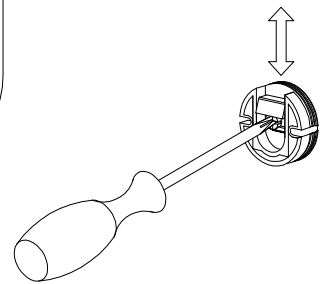

TYP 702

±7/2mm  J5 2	5/45mm  O3 2	±10x50mm  O7 2
--	--	--

	Ersatzteil Nummer	Dimension
	OIO.904	1100x680x19

ISM-OIO-011

1

±7/2mm

J5
2

2

5/45mm	±10x50mm
	
O3	O7
2	2

3

±7/2mm

J5
2

4

5/45mm	±10x50mm
	
O3	O7
2	2