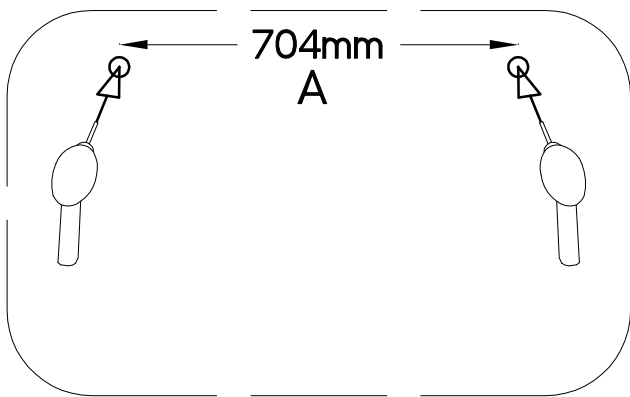

TYP 702

±7/2mm  J5 2	5/45mm  O3 2	±10x50mm  O7 2
--	--	--

	Ersatzteil Nummer	Dimension
	OIO.904	1100x680x19

ISM-OIO-011

1

±7/2mm

J5
2

2

5/45mm	±10x50mm
	
O3	O7
2	2

3

±7/2mm

J5
2

4

5/45mm	±10x50mm
	
O3	O7
2	2