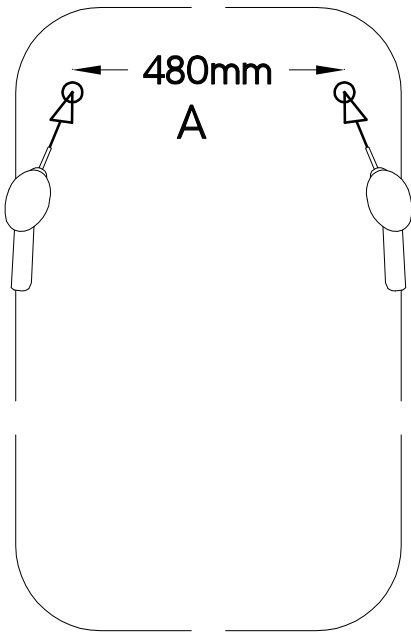

TYP 702

±7/2mm  J5 2	5/45mm  O3 2	±10x50mm  O7 2
--	--	--

	Ersatzteil Nummer	Dimension
	OIO.904	1100x680x19

ISM-OIO-011

1

±7/2mm

J5
2

2

5/45mm	±10x50mm
	
O3	O7
2	2

3

±7/2mm

J5
2

4

5/45mm	±10x50mm
	
O3	O7
2	2