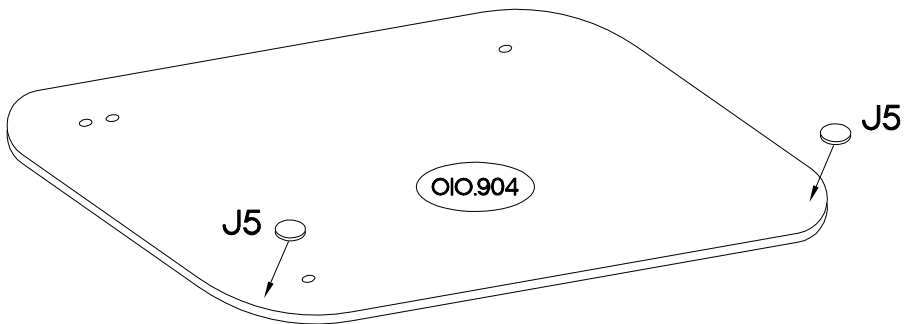

TYP 702

±7/2mm  J5 2	5/45mm  O3 2	±10x50mm  O7 2
--	--	--

	Ersatzteil Nummer	Dimension
	OIO.904	1100x680x19

ISM-OIO-011

1

±7/2mm

J5
2

2

5/45mm	±10x50mm
	
O3	O7
2	2

3

±7/2mm

J5
2

4

5/45mm	±10x50mm
	
O3	O7
2	2