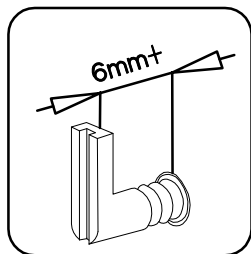

TYP 702

±7/2mm  J5 2	5/45mm  O3 2	±10x50mm  O7 2
--	--	--

	Ersatzteil Nummer	Dimension
	OIO.904	1100x680x19

ISM-OIO-011

1

±7/2mm

J5
2

2

5/45mm	±10x50mm
	
O3	O7
2	2

3

±7/2mm

J5
2

4

5/45mm	±10x50mm
	
O3	O7
2	2