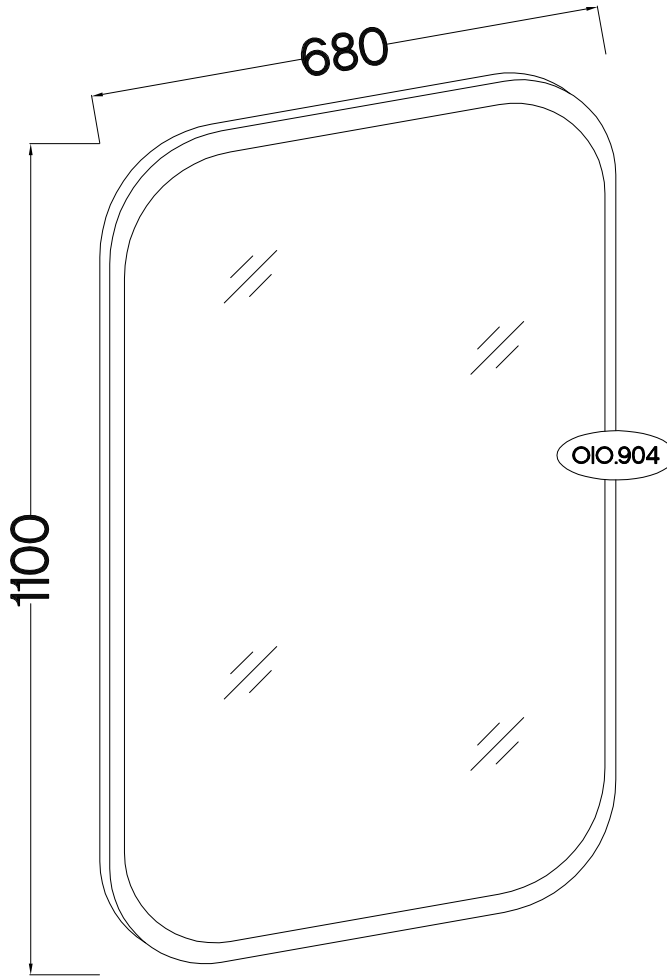

TYP 702

±7/2mm  J5 2	5/45mm  O3 2	±10x50mm  O7 2
--	--	--

	Ersatzteil Nummer	Dimension
	OIO.904	1100x680x19

ISM-OIO-011

1

±7/2mm

J5
2

2

5/45mm	±10x50mm
	
O3	O7
2	2

3

±7/2mm

J5
2

4

5/45mm	±10x50mm
	
O3	O7
2	2