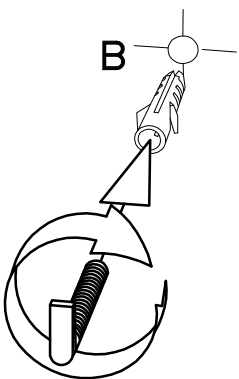

TYP 702

±7/2mm  J5 2	5/45mm  O3 2	±10x50mm  O7 2
--	--	--

	Ersatzteil Nummer	Dimension
	OIO.904	1100x680x19

ISM-OIO-011

1

±7/2mm

J5
2

2

5/45mm	±10x50mm
	
O3	O7
2	2

3

±7/2mm

J5
2

4

5/45mm	±10x50mm
	
O3	O7
2	2