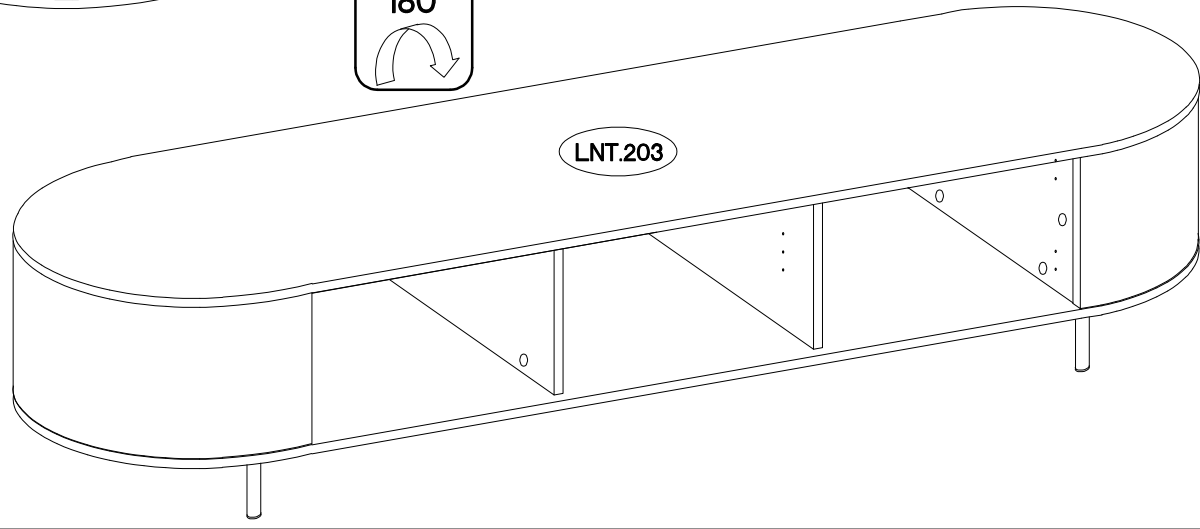

	Ersatzteil Nummer	Dimension
	LNT.101 x2	268x672x16
	LNT.203	1832x391x16
	LNT.204	1832x391x16
	LNT.303	449x340x16
	LNT.501 x2	268x355x16
	LNT.502 x2	268x355x16
	LNT.701 x2	262x460x16
	LNT.902	268x1376x16

$\pm 8 \times 30 \text{mm}$  A 104	$\pm 15 / 12 \text{mm}$  C 30	L=20mm  D2 4
---	--	---

L=20mm 		±3.5x13mm 
D2	L46	P5
26	2	4

3

4

5

6

7

8

6,4 x 50mm	
	
B	O
2	1

9

L=150mm 	4.0x16mm 
F40 4	P1 16

10

35/16mm 	3.5x13mm 
HG2 4	P5 8

 †10x50mm O7 1	 †5.0x60mm P12 1	 †20 E11 28
---	---	--

12

†5