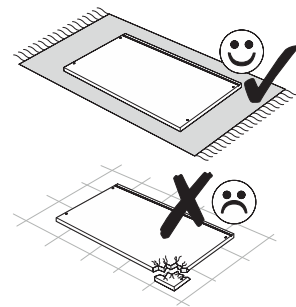

PP

6

PP

6

K30 	PP 	UD 	W3x16 
12	12	2	4

K30 
6

ZP	W3x16	W3,5x13
4	16	8

11, 12L x2

φ2,5mm

W3x16

ZP

W3,5x13

UM

PL składać w pozycji leżącej
 EN assemble in a lying position
 DE in Rückenlage montieren

KF50

FRONT