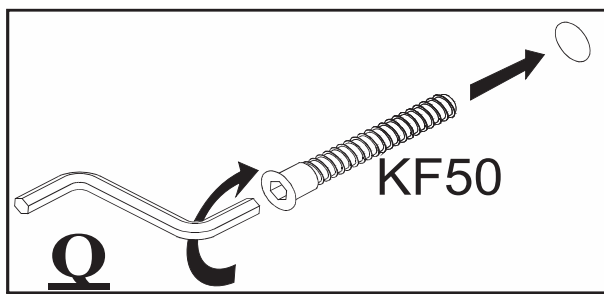

φ2,5mm

W3x16

ZP

W3,5x13

UM

PL składać w pozycji leżącej
 EN assemble in a lying position
 DE in Rückenlage montieren

KF50

FRONT