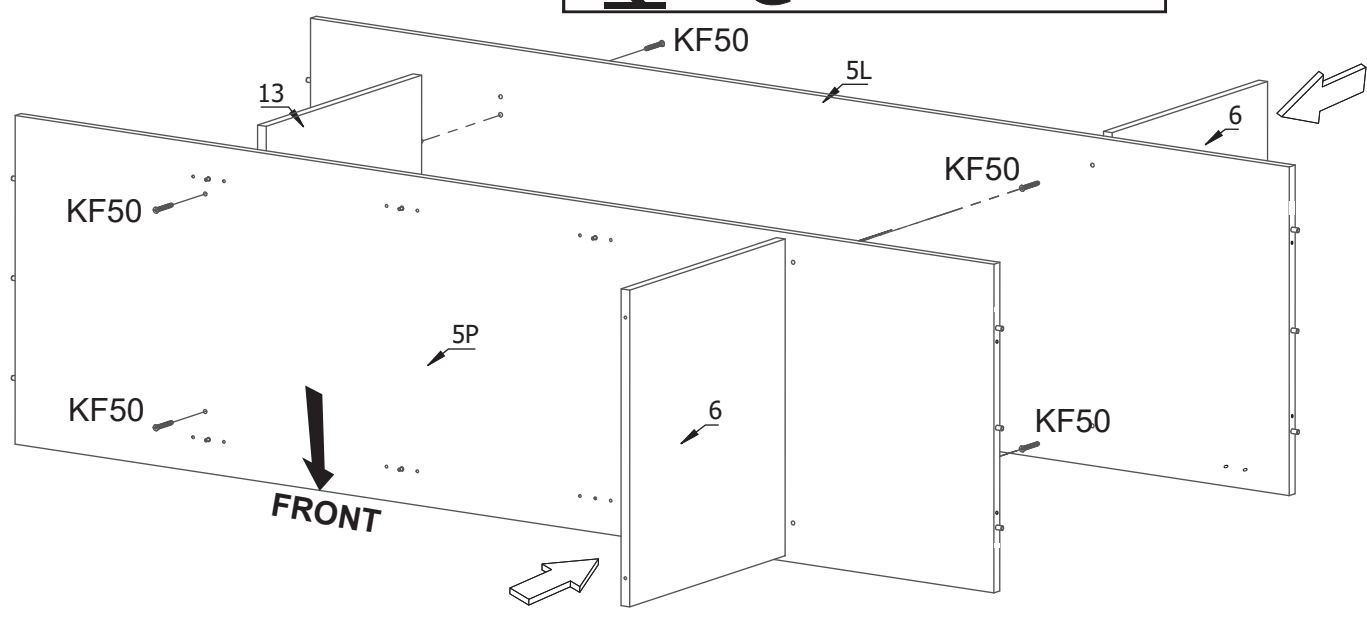

φ2,5mm

W3x16

ZP

W3,5x13

UM

PL składać w pozycji leżącej
 EN assemble in a lying position
 DE in Rückenlage montieren

KF50

FRONT