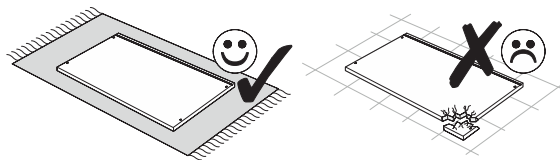

<p>K30</p>  <p>55</p>	<p>KF50</p>  <p>28</p>	<p>ZP</p>  <p>12</p>	<p>L-464</p>  <p>DM</p> <p>1</p>	<p>PP</p>  <p>24</p>	<p>C</p>  <p>28</p>	<p>UD</p>  <p>2</p>	<p>W3,5x13</p>  <p>12</p>
<p>GW</p> 	<p>M</p> 	<p>SG</p> 	<p>W3x16</p>  <p>28</p>	<p>TF</p>  <p>1</p>			

PP

6

PP

6

K30 	PP 	UD 	W3x16 
12	12	2	4

K30 
6

ZP	W3x16	W3,5x13
4	16	8

11, 12L x2

φ2,5mm

W3x16

ZP

W3,5x13

UM

PL składać w pozycji leżącej
 EN assemble in a lying position
 DE in Rückenlage montieren

KF50

FRONT