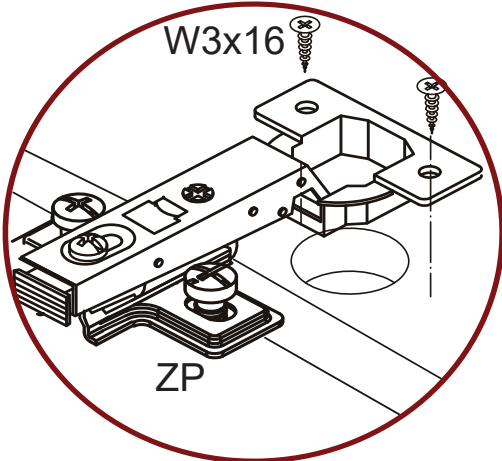

<p>K30</p>  <p>55</p>	<p>KF50</p>  <p>28</p>	<p>ZP</p>  <p>12</p>	<p>L-464</p>  <p>DM</p> <p>1</p>	<p>PP</p>  <p>24</p>	<p>C</p>  <p>28</p>	<p>UD</p>  <p>2</p>	<p>W3,5x13</p>  <p>12</p>
<p>GW</p> 	<p>M</p> 	<p>SG</p> 	<p>W3x16</p>  <p>28</p>	<p>TF</p>  <p>1</p>			

PP

6

PP

6

K30 	PP 	UD 	W3x16 
12	12	2	4

K30 
6

ZP	W3x16	W3,5x13
4	16	8

11, 12L x2

φ2,5mm

W3x16

ZP

W3,5x13

UM

PL składać w pozycji leżącej
 EN assemble in a lying position
 DE in Rückenlage montieren

KF50

FRONT