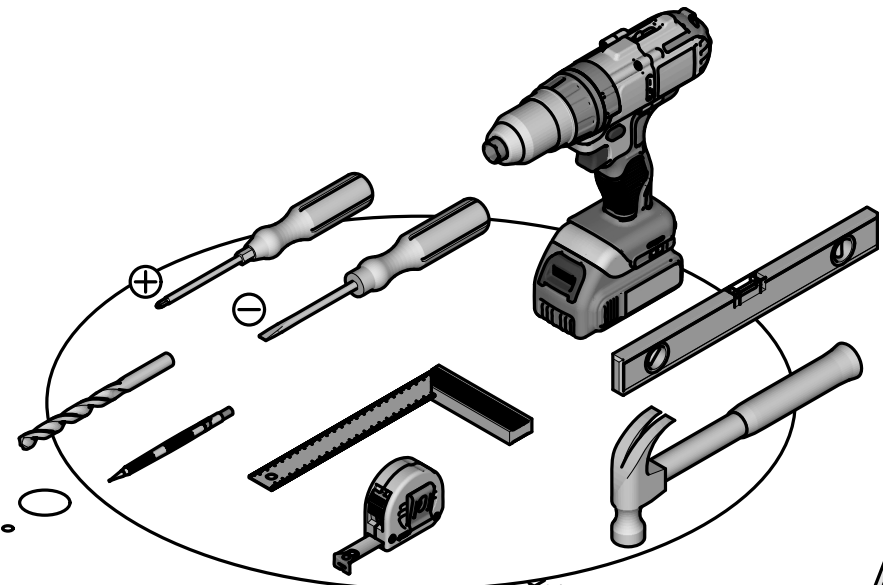

Max
6Kg / 13.2Lbs

Max
7Kg / 15.4Lbs

187650

Fabriqu  en France
Made in France

S.A. Meubles DEMEYERE - 178-184 rue de la Pr v t 
59840 P renchies - FRANCE

Donnez ou recyclez vos meubles.
Association
ou
Magasin
ou
Déchèterie