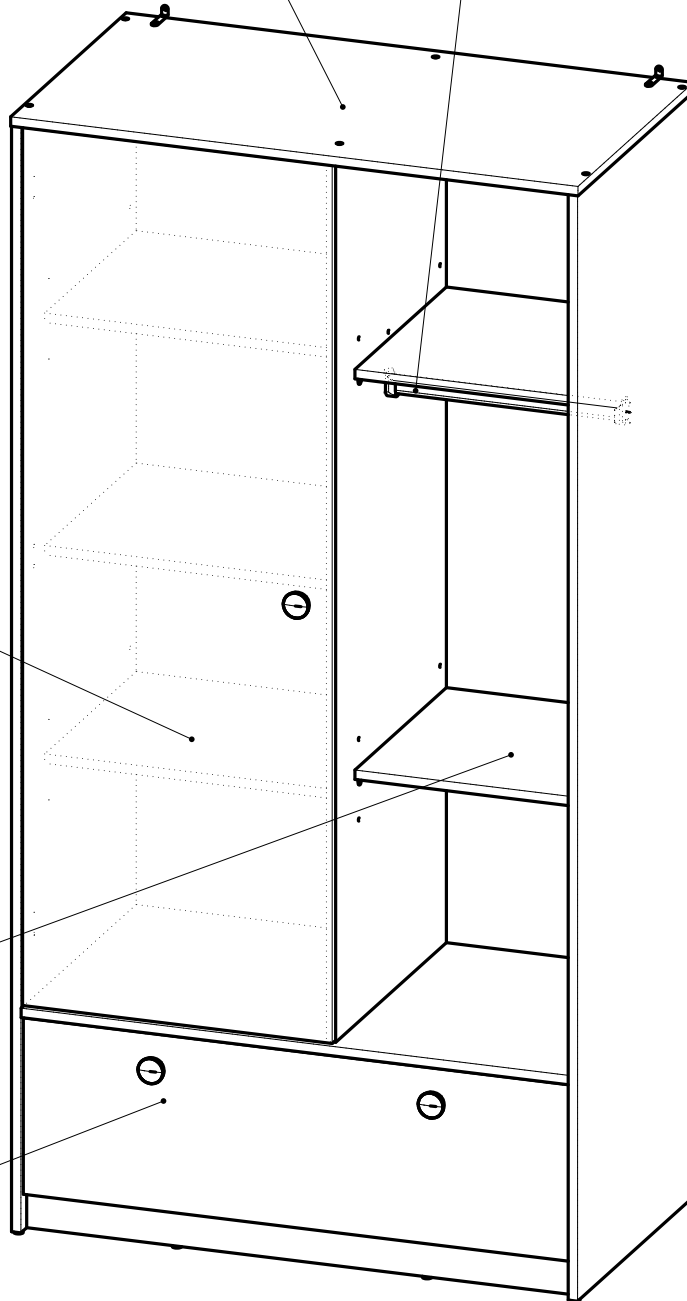

CR

NAPUTCI ZA MONTAŽU

HU

ÖSSZESZERELÉSI UTASÍTÁSOK

تعليمات التركيب (ع)

Max
19Kg / 41.9Lbs

Max
9Kg / 19.8Lbs

Max
8Kg / 17.6Lbs