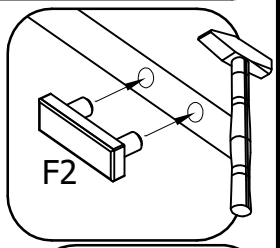

60 DK-2100 2F

max. 5kg
 KUH.30002
 KUH.40007
 KUH.40008

Ersatzteil Nummer	Dimension
KUH.10047	2095x550x16
KUH.10048	2095x550x16
KUH.30002 x4	566x430x16
KUH.40007	567x485x16
KUH.40008 x2	567x485x16
KUH.60042	1996x585x2,5
KUH.70220	713x596x16
KUH.70221	1280x596x16
KUH.90015	599x95x16

Ø8x30mm	6,4 x 50mm			6.5x48x16	Ø35/0mm	Ø5/19mm
A	B	E1	E9	F2	HG	J
12	12	12	2	4	5	16
		Ø4.0x45mm	Ø3.5x13mm	Ø3.0x20mm		Ø4.0x30mm
L25	O	P4	P5	P7	S	R2
1	1	2	12	10-15	2	4

ISM-KUH-01368

1

6.5x48x16  F2 4	∅8x30mm  A 12	∅35/0mm  HG 5	∅3.5x13mm  P5 10
--	--	--	---

2

6,4 x 50mm  B 6	 O 1	 E1 6
---	---	--

3

6,4 x 50mm  B 6	 O 1	 E1 6
--	--	---

4

5

∅3.0x20mm

P7
10-15

4.

5.

9

LEFT

RIGHT

∅4.0x30mm		
	R2	S
4		2