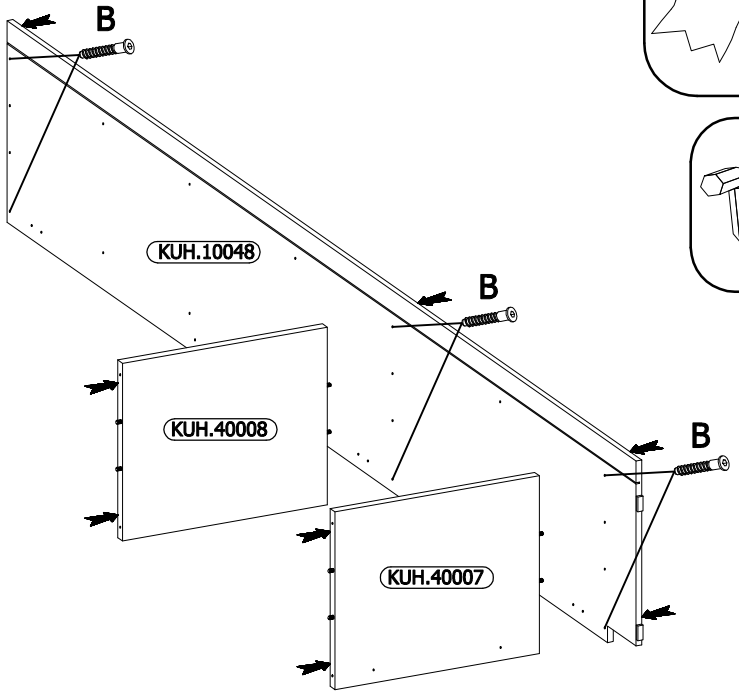

2

6,4 x 50mm B 6	 O 1	 E1 6