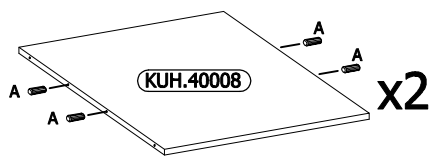

60 DK-2100 2F

max. 5kg
 KUH.30002
 KUH.40007
 KUH.40008

Ersatzteil Nummer	Dimension
KUH.10047	2095x550x16
KUH.10048	2095x550x16
KUH.30002 x4	566x430x16
KUH.40007	567x485x16
KUH.40008 x2	567x485x16
KUH.60042	1996x585x2,5
KUH.70220	713x596x16
KUH.70221	1280x596x16
KUH.90015	599x95x16

Ø8x30mm	6,4 x 50mm			6.5x48x16	Ø35/0mm	Ø5/19mm
A	B	E1	E9	F2	HG	J
12	12	12	2	4	5	16
		Ø4.0x45mm	Ø3.5x13mm	Ø3.0x20mm		Ø4.0x30mm
L25	O	P4	P5	P7	S	R2
1	1	2	12	10-15	2	4

ISM-KUH-01368

1

6.5x48x16  F2 4	∅8x30mm  A 12	∅35/0mm  HG 5	∅3.5x13mm  P5 10
--	--	--	---

2

6,4 x 50mm  B 6	 O 1	 E1 6
---	---	--

3

6,4 x 50mm  B 6	 O 1	 E1 6
--	--	---

4

5

∅3.0x20mm

P7
10-15

4.

5.

9

LEFT

RIGHT

∅4.0x30mm		
	R2	S
4		2