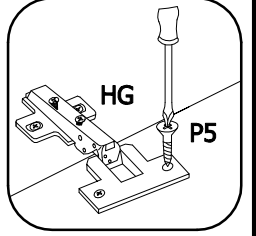

60 DK-2100 2F

max. 5kg
 KUH.30002
 KUH.40007
 KUH.40008

Ersatzteil Nummer	Dimension
KUH.10047	2095x550x16
KUH.10048	2095x550x16
KUH.30002 x4	566x430x16
KUH.40007	567x485x16
KUH.40008 x2	567x485x16
KUH.60042	1996x585x2,5
KUH.70220	713x596x16
KUH.70221	1280x596x16
KUH.90015	599x95x16

2

6,4 x 50mm  B 6	 O 1	 E1 6
---	---	--

3

6,4 x 50mm  B 6	 O 1	 E1 6
--	--	---

4

5

∅3.0x20mm

P7
10-15

∅3.5x13mm

L25

1

P5

2

1.

2.

3.

4.

5.

9

LEFT

RIGHT

∅4.0x30mm		
	R2	S
4		2