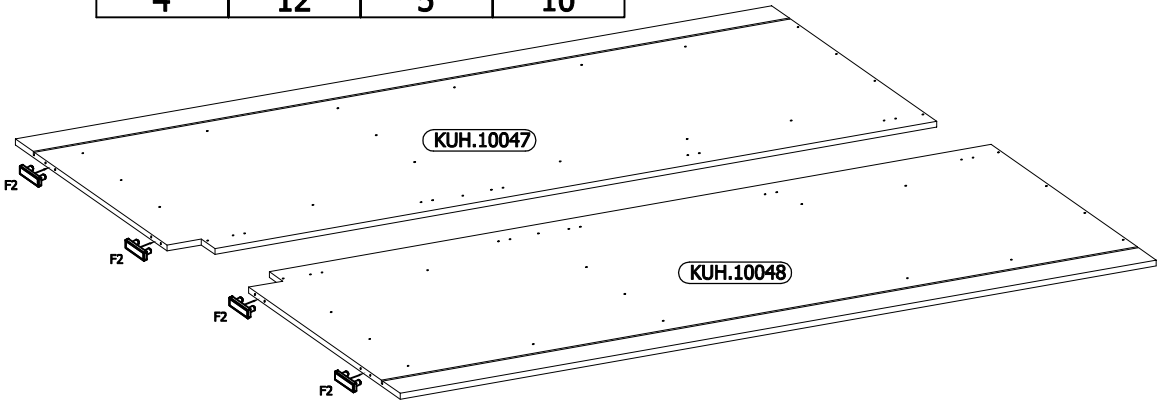

60 DK-2100 2F

max. 5kg
 KUH.30002
 KUH.40007
 KUH.40008

Ersatzteil Nummer	Dimension
KUH.10047	2095x550x16
KUH.10048	2095x550x16
KUH.30002 x4	566x430x16
KUH.40007	567x485x16
KUH.40008 x2	567x485x16
KUH.60042	1996x585x2,5
KUH.70220	713x596x16
KUH.70221	1280x596x16
KUH.90015	599x95x16

Ø8x30mm	6,4 x 50mm			6.5x48x16	Ø35/0mm	Ø5/19mm
A	B	E1	E9	F2	HG	J
12	12	12	2	4	5	16
		Ø4.0x45mm	Ø3.5x13mm	Ø3.0x20mm		Ø4.0x30mm
L25	O	P4	P5	P7	S	R2
1	1	2	12	10-15	2	4

ISM-KUH-01368

1

6.5x48x16  F2 4	∅8x30mm  A 12	∅35/0mm  HG 5	∅3.5x13mm  P5 10
--	--	--	---

∅3.5x13mm

L25

1

P5

2

1.

2.

3.

4.

5.

9

LEFT

RIGHT

∅4.0x30mm		
	R2	S
4		2