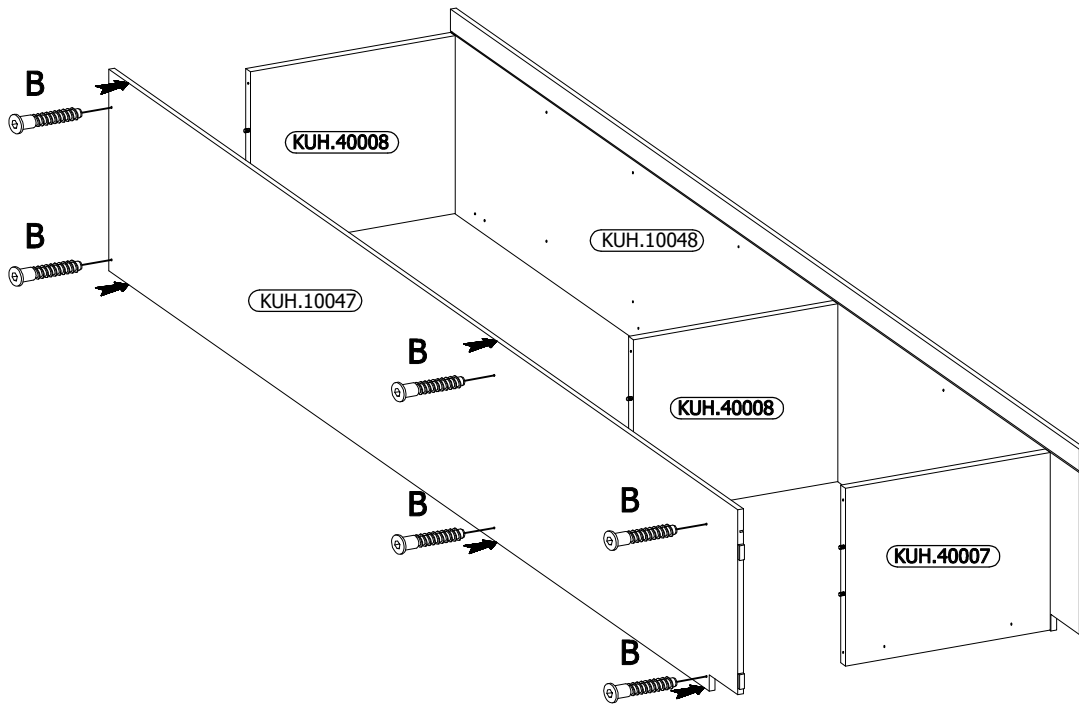

60 DK-2100 2F

max. 5kg
 KUH.30002
 KUH.40007
 KUH.40008

Ersatzteil Nummer	Dimension
KUH.10047	2095x550x16
KUH.10048	2095x550x16
KUH.30002 x4	566x430x16
KUH.40007	567x485x16
KUH.40008 x2	567x485x16
KUH.60042	1996x585x2,5
KUH.70220	713x596x16
KUH.70221	1280x596x16
KUH.90015	599x95x16

Ø8x30mm	6,4 x 50mm			6.5x48x16	Ø35/0mm	Ø5/19mm
A	B	E1	E9	F2	HG	J
12	12	12	2	4	5	16
		Ø4.0x45mm	Ø3.5x13mm	Ø3.0x20mm		Ø4.0x30mm
L25	O	P4	P5	P7	S	R2
1	1	2	12	10-15	2	4

ISM-KUH-01368

1

6.5x48x16  F2 4	∅8x30mm  A 12	∅35/0mm  HG 5	∅3.5x13mm  P5 10
--	--	--	---

2

6,4 x 50mm  B 6	 O 1	 E1 6
---	---	--

3

6,4 x 50mm  B 6	 O 1	 E1 6
--	--	---

4

5

∅3.0x20mm

P7
10-15

4.

5.

9

LEFT

RIGHT

∅4.0x30mm		
	R2	S
4		2