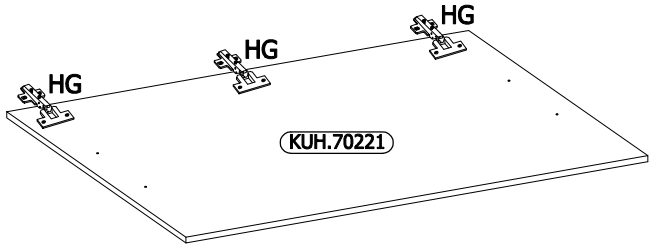

60 DK-2100 2F

max. 5kg
 KUH.30002
 KUH.40007
 KUH.40008

Ersatzteil Nummer	Dimension
KUH.10047	2095x550x16
KUH.10048	2095x550x16
KUH.30002 x4	566x430x16
KUH.40007	567x485x16
KUH.40008 x2	567x485x16
KUH.60042	1996x585x2,5
KUH.70220	713x596x16
KUH.70221	1280x596x16
KUH.90015	599x95x16

Ø8x30mm	6,4 x 50mm			6.5x48x16	Ø35/0mm	Ø5/19mm
A	B	E1	E9	F2	HG	J
12	12	12	2	4	5	16
		Ø4.0x45mm	Ø3.5x13mm	Ø3.0x20mm		Ø4.0x30mm
L25	O	P4	P5	P7	S	R2
1	1	2	12	10-15	2	4

ISM-KUH-01368

1

6.5x48x16  F2 4	∅8x30mm  A 12	∅35/0mm  HG 5	∅3.5x13mm  P5 10
--	--	--	---

∅3.5x13mm

L25

1

P5

2

1.

2.

3.

4.

5.

9

LEFT

RIGHT

∅4.0x30mm		
	R2	S
4		2