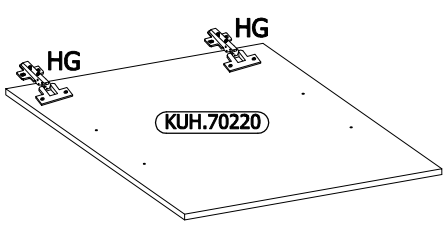

60 DK-2100 2F

max. 5kg
 KUH.30002
 KUH.40007
 KUH.40008

Ersatzteil Nummer	Dimension
KUH.10047	2095x550x16
KUH.10048	2095x550x16
KUH.30002 x4	566x430x16
KUH.40007	567x485x16
KUH.40008 x2	567x485x16
KUH.60042	1996x585x2,5
KUH.70220	713x596x16
KUH.70221	1280x596x16
KUH.90015	599x95x16

Ø8x30mm	6,4 x 50mm			6.5x48x16	Ø35/0mm	Ø5/19mm
A	B	E1	E9	F2	HG	J
12	12	12	2	4	5	16
		Ø4.0x45mm	Ø3.5x13mm	Ø3.0x20mm		Ø4.0x30mm
L25	O	P4	P5	P7	S	R2
1	1	2	12	10-15	2	4

ISM-KUH-01368

1

6.5x48x16  F2 4	∅8x30mm  A 12	∅35/0mm  HG 5	∅3.5x13mm  P5 10
--	--	--	---

∅3.5x13mm

L25

1

P5

2

1.

2.

3.

4.

5.

9

LEFT

RIGHT

∅4.0x30mm		
	R2	S
4		2