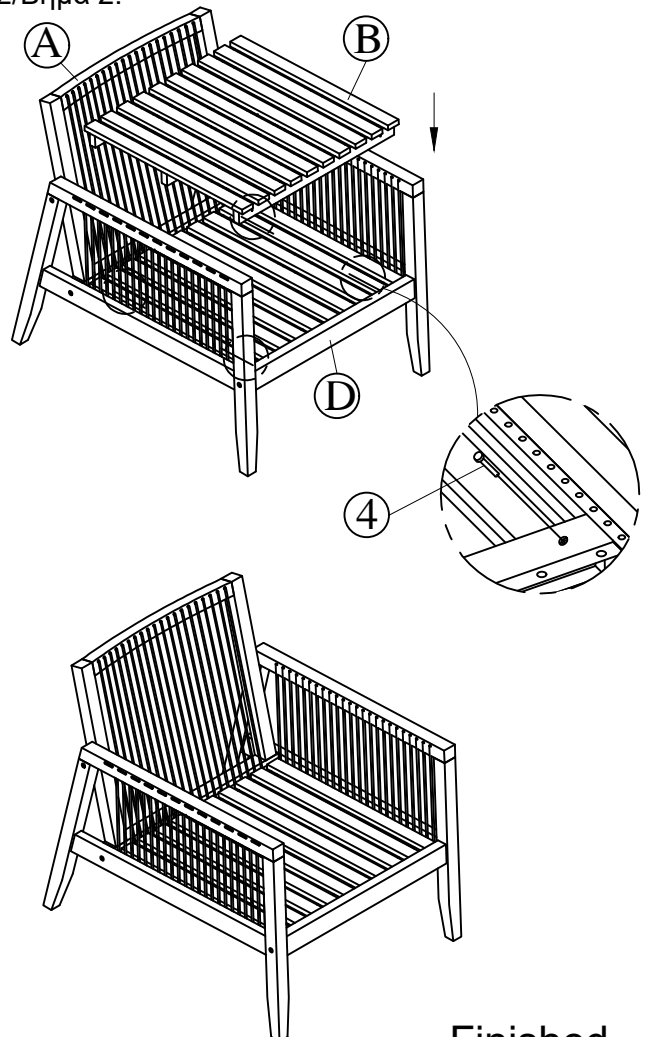

Step 2/Βήμα 2: