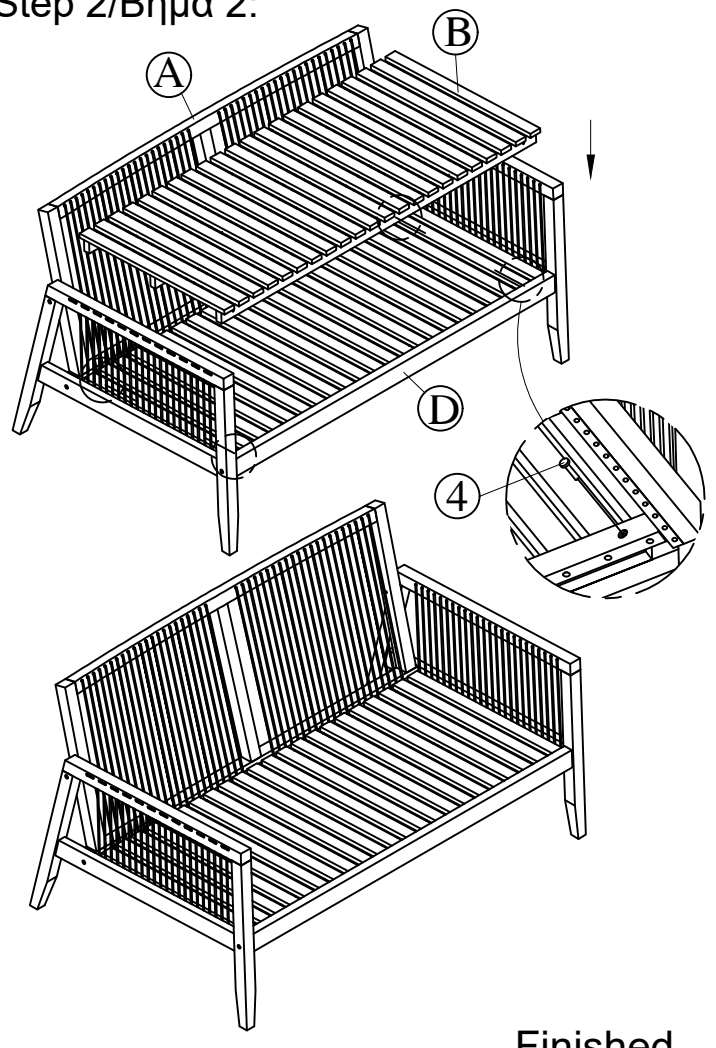

Step 2/Βήμα 2: