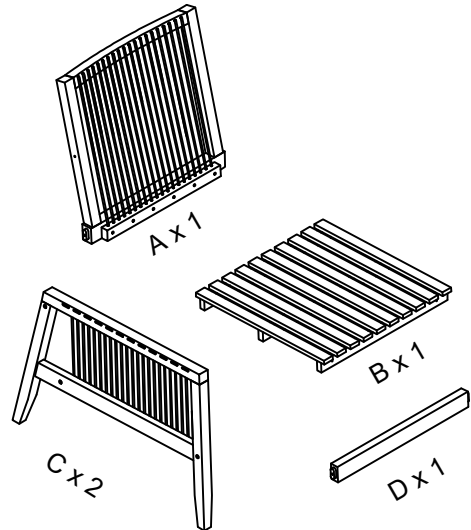

Components/Εξαρτήματα:

- | | | |
|---|---|--|
| ①  BOLT/ΒΙΔΕΣ M6 x 80 = 2τμχ |  NUT | ④  SCREW/ΒΙΔΕΣ M6 x 35 = 4τμχ |
| ②  SCREW/ΒΙΔΕΣ M6 x 70 = 2τμχ | | ⑤  ALLEN 4 = 2τμχ |
| ③  BOLT/ΒΙΔΕΣ M6 x 65 = 2τμχ |  Καπάκια | |