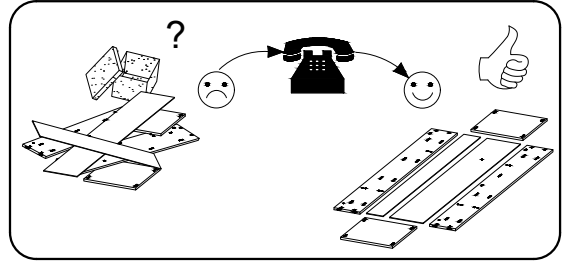

MEMONE SZ2D1SZ

PL> INSTRUKCJA MONTAŻU
D >MONTAGEANLEITUNG
GB>ASSEMBLY INSTRUCTIONS

Czas montażu
Montagezeit
Time to assemble

2 hours
 2 zeit
 2 godz.

Tools required narzędzia wymagane Werkzeuge erforderlich