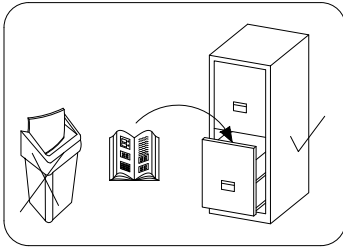

MEMONE SZ2D1SZ

PL> INSTRUKCJA MONTAŻU
D >MONTAGEANLEITUNG
GB>ASSEMBLY INSTRUCTIONS

Czas montażu
Montagezeit
Time to assemble

2 hours
 2 zeit
 2 godz.

Tools required narzędzia wymagane Werkzeuge erforderlich