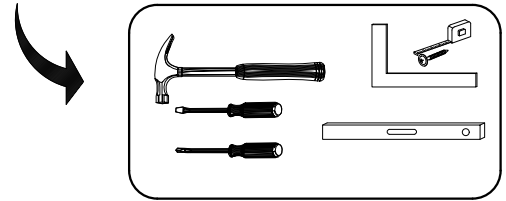

MEMONE SZ2D1SZ

PL> INSTRUKCJA MONTAŻU
D >MONTAGEANLEITUNG
GB>ASSEMBLY INSTRUCTIONS

Czas montażu
Montagezeit
Time to assemble

2 hours
 2 zeit
 2 godz.

Tools required narzędzia wymagane Werkzeuge erforderlich