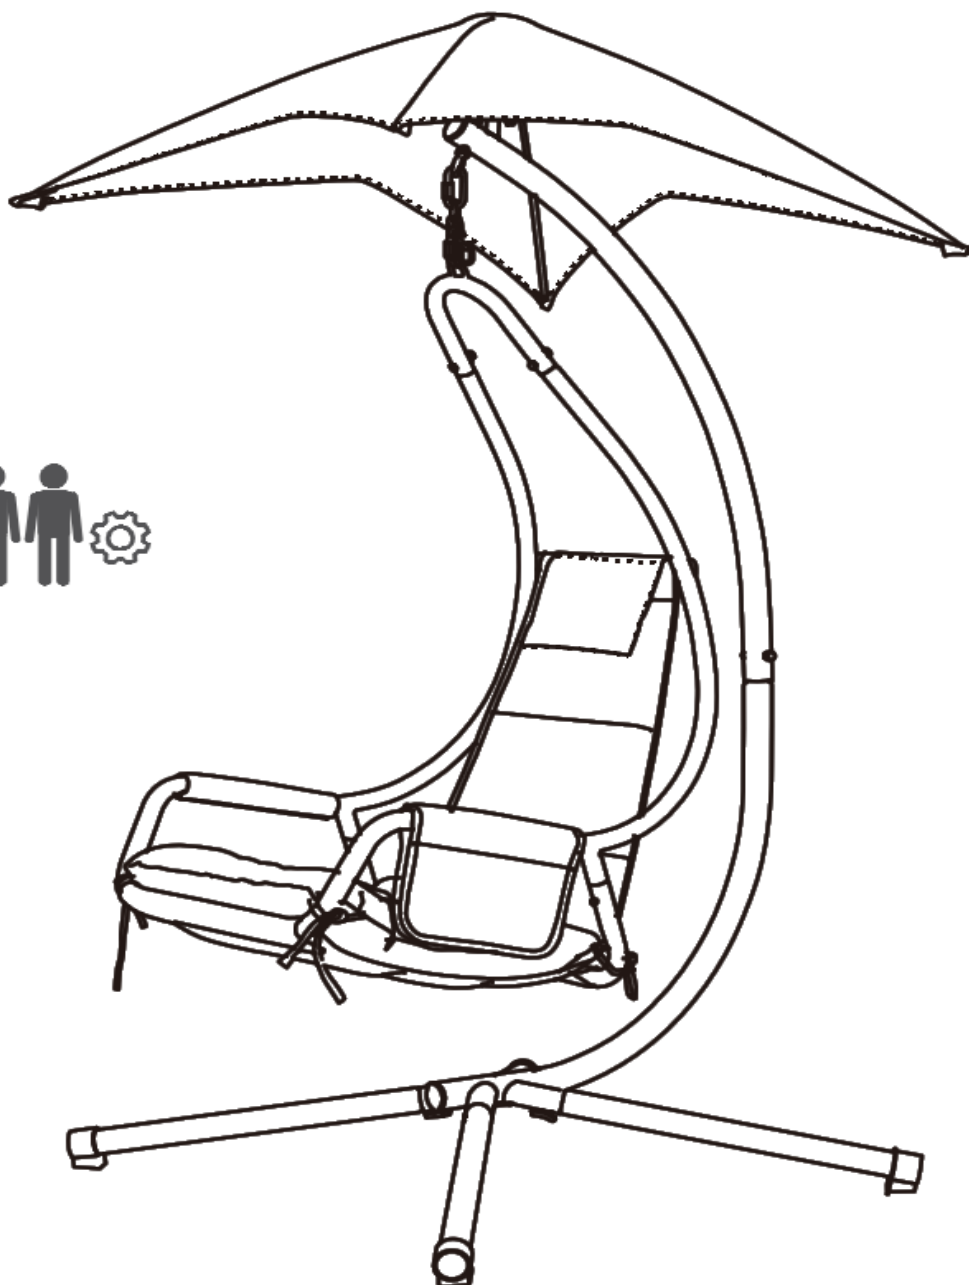

Instrukcja montażu

Assembly instruction

Bauanleitung

MUZ 321

Przed montażem dokładnie zapoznaj się z instrukcją montażu.	Before assembling read instruction carefully.	Lesen Sie die Anleitung vor dem Zusammenbau sorgfältig durch.
Sprawdź czy masz wszystkie części składowe i zapoznaj się z nimi.	Check if you have all the parts and familiarize yourself with them.	Überprüfen Sie, ob alle Teile vollständig sind und machen Sie sich mit ihnen vertraut.
Upewnij się, że masz wystarczająco dużo miejsca, aby rozłożyć wszystkie części.	Make sure you have enough space to unfold all parts.	Stellen Sie sicher, dass Sie genug Platz haben, um alle Teile zu entfalten.
Następnie dokonaj montażu zgodnie z poniższymi zdjęciami.	Assemble all parts according to the pictures below	Montieren Sie alle Teile gemäß folgender Abbildungen
Dokonaj montażu na gładkiej powierzchni, wolnej od zabrudzeń i kurzu tak aby nie zarysować elementów.	Be sure you do assembling on a smooth surface, free from dirt and dust to not scratch the elements.	Stellen Sie sicher, dass Sie die Montage auf einer glatten, schmutz- und staubfreien Oberfläche durchführen, damit die Elemente nicht zerkratzt werden.
UWAGA: Maksymalne obciążenie 100 kg	NOTE: Maximum load 100 kg	HINWEIS: Maximale Belastung 100 kg

≈ 30 mins