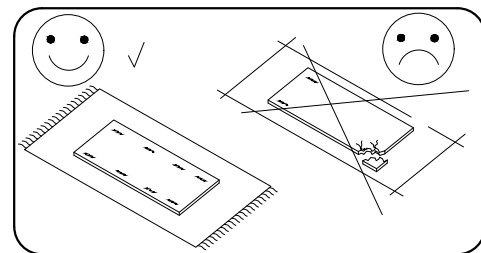

OFELIA 2

- PL INSTRUKCJA MONTAŻU**
- CZ NÁVOD K MONTÁŽI**
- D MONTAGEANLEITUNG**
- GB ASSEMBLY INSTRUCTIONS**
- F MODE D'EMPLOI**

2 Person
2 Osoby

Czas montażu
Time to assemble

1 heures
1 godz.
1 montagezeit