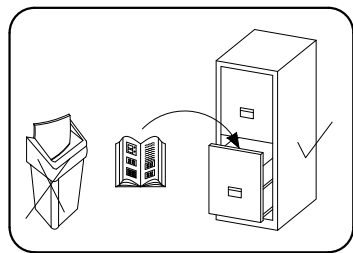

OFELIA 2

- PL INSTRUKCJA MONTAŻU**
- CZ NÁVOD K MONTÁŽI**
- D MONTAGEANLEITUNG**
- GB ASSEMBLY INSTRUCTIONS**
- F MODE D'EMPLOI**

2 Person
2 Osoby

Czas montażu
Time to assemble

1 heures
1 godz.
1 montagezeit