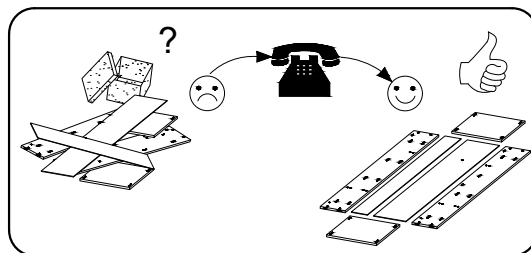

OFELIA 2

- PL INSTRUKCJA MONTAŻU**
- CZ NÁVOD K MONTÁŽI**
- D MONTAGEANLEITUNG**
- GB ASSEMBLY INSTRUCTIONS**
- F MODE D'EMPLOI**

2 Person
2 Osoby

Czas montażu
Time to assemble

1 heures
1 godz.
1 montagezeit