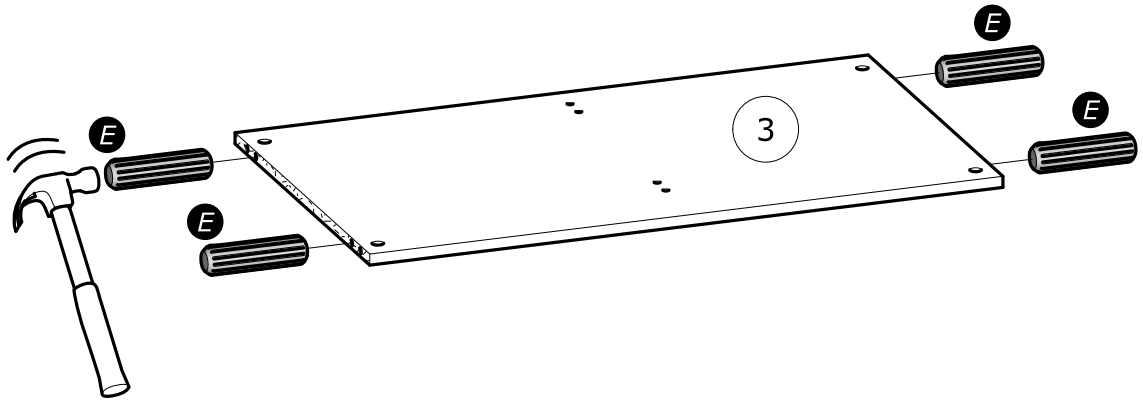

PL

OSTRZEŻENIE: MEBEL NALEŻY PRZYMOCOWAĆ DO ŚCIANY, ABY UNIKNĄĆ JEGO PRZEWRÓCENIA

- Aby prawidłowo zainstalować ten produkt i wyeliminować zagrożenie dla bezpieczeństwa użytkownika, należy postępować zgodnie z niniejszą instrukcją.
- Przymocować mebel do ściany za pomocą mocowań przewidzianych w tym celu.
- Śruby i nakrętki nie znajdują się w zestawie. Użyć śrub i nakrętek dostosowanych do wspornika.

1

E x4
8x30mm,
5/16" x 1 3/16"

H x1
3x12mm
1/8" x 15/32"

N x1

2

D x2

3

E x4