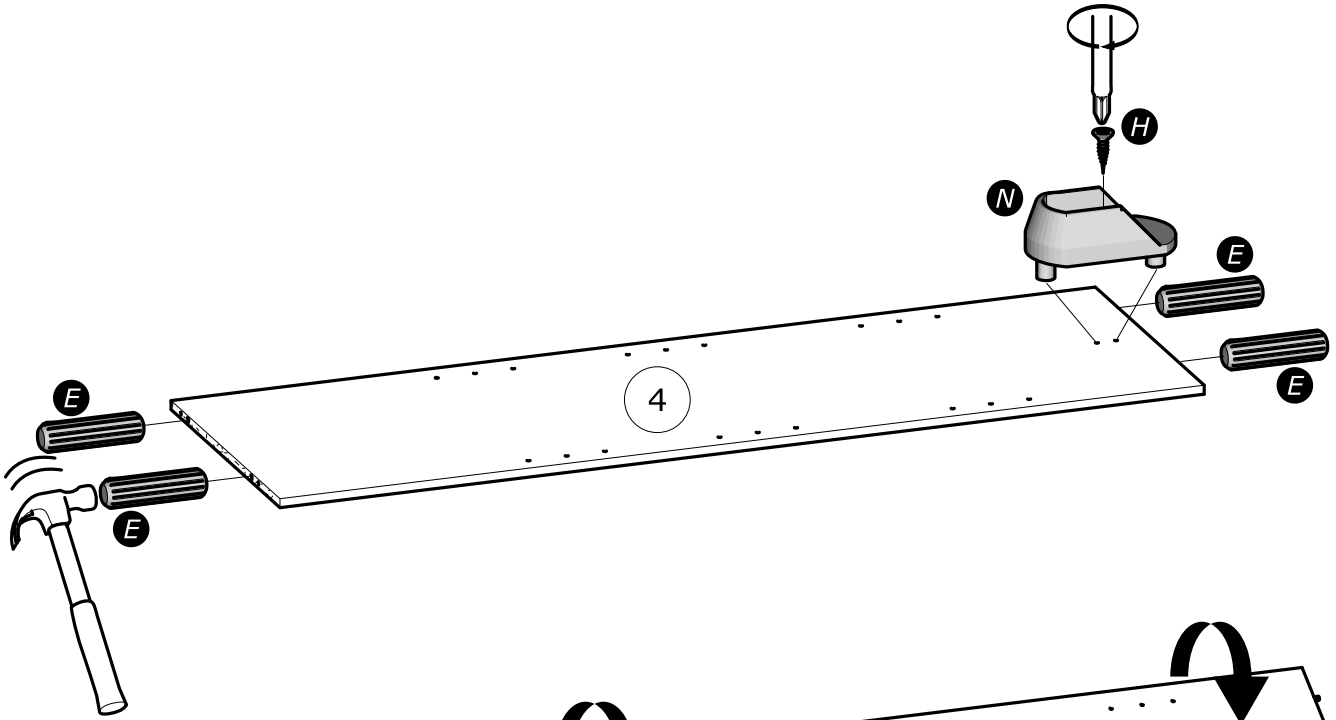

PL

OSTRZEŻENIE: MEBEL NALEŻY PRZYMOCOWAĆ DO ŚCIANY, ABY UNIKNĄĆ JEGO PRZEWRÓCENIA

- Aby prawidłowo zainstalować ten produkt i wyeliminować zagrożenie dla bezpieczeństwa użytkownika, należy postępować zgodnie z niniejszą instrukcją.
- Przymocować mebel do ściany za pomocą mocowań przewidzianych w tym celu.
- Śruby i nakrętki nie znajdują się w zestawie. Użyć śrub i nakrętek dostosowanych do wspornika.

CR

UPOZORENJE : UČVRSTITE ORMARIĆ NA ZID KAKO BISTE SPRIJEČILI NJEGOVO LJULJANJE

- Kako biste pravilno postavili ovaj proizvod i uklonili sigurnosne rizike kojima se izlažete, pridržavajte se strogo ovog priručnika s uputama.
- Postavite ormarić na zid pripadajućim sponama.Vijci i svornjci ne isporučuju se. Upotrijebite nosne vijke i svornjke.

1

E x4
8x30mm,
5/16" x 1 3/16"

H x1
3x12mm
1/8" x 15/32"

N x1

2

D x2

3

E x4