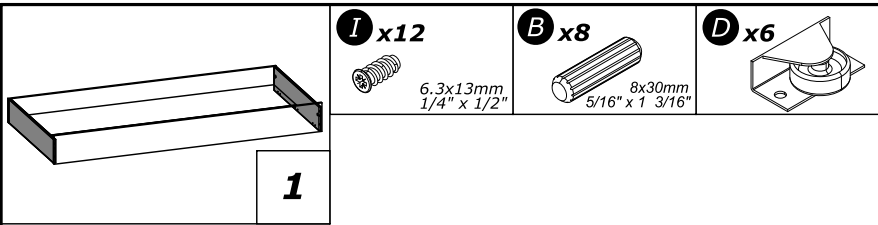

تعليمات التركيب (ع)

 **Max**
19Kg / 41.9 Lbs

 **1hoo.**
 **x2**

185378

 **Fabriqu  en France**
Made in France

S.A. Meubles DEMEYERE - 178-184 rue de la Pr v t 
59840 P renchies - FRANCE

Donnez ou recyclez vos meubles.

D x8

E x2

F x8

G x8

I x16

N°	MM			INCH			QTY
		x			x		
1	1 359	x	349	53 8/16	x	13 12/16	2
2	1 394	x	162	54 14/16	x	6 6/16	1
3	700	x	135	27 9/16	x	5 5/16	2
4	1 394	x	136	54 14/16	x	5 6/16	1
5	700	x	30	27 9/16	x	1 3/16	2

G x4
 Ø15mm
Ø19/32"

5

C x2
 4x25mm
5/32" x 1"

E x2

6