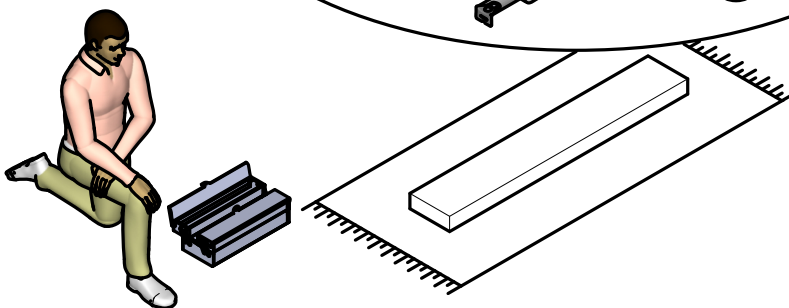

تعليمات التركيب (ع)

 **Max**
19Kg / 41.9 Lbs

 **1hoo.**
 **x2**

185378

 **Fabriqu  en France**
Made in France

S.A. Meubles DEMEYERE - 178-184 rue de la Pr v t 
59840 P renchies - FRANCE

Donnez ou recyclez vos meubles.