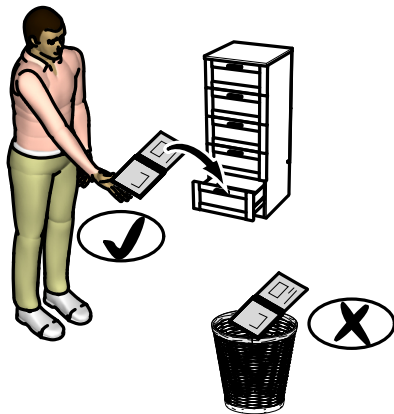

تعليمات التركيب (ع)

 **Max**
19Kg / 41.9 Lbs

 **1hoo.**
 **x2**

185378

 **Fabriqu  en France**
Made in France

S.A. Meubles DEMEYERE - 178-184 rue de la Pr v t 
59840 P renchies - FRANCE

Donnez ou recyclez vos meubles.