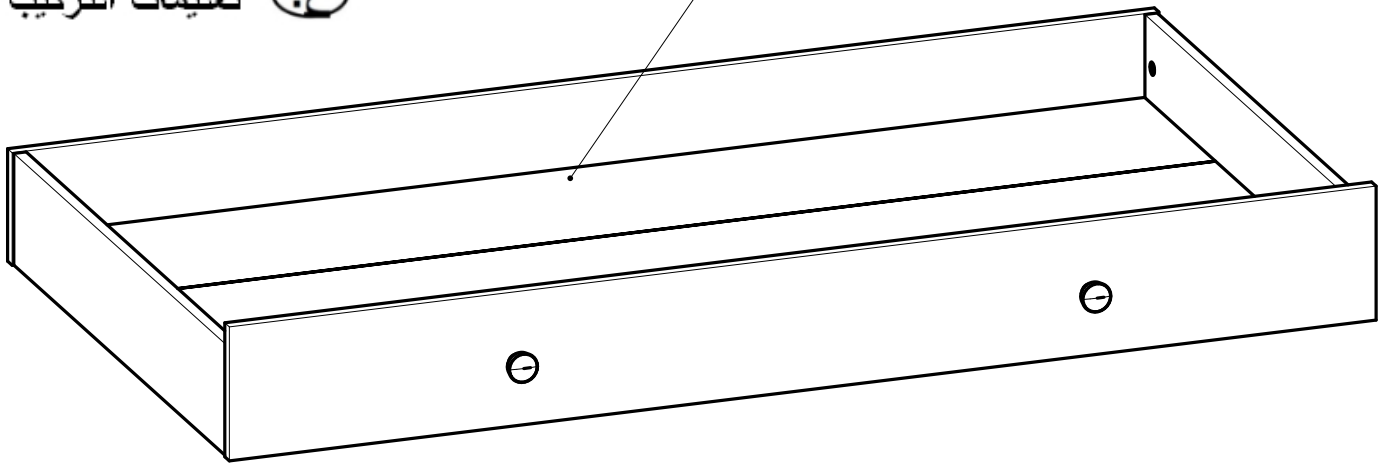

تعليمات التركيب (ع)

 **Max**
19Kg / 41.9 Lbs

 **1hoo.**
 **x2**

185378

 **Fabriqu  en France**
Made in France

S.A. Meubles DEMEYERE - 178-184 rue de la Pr v t 
59840 P renchies - FRANCE

Donnez ou recyclez vos meubles.

G x4
 Ø15mm
Ø19/32"

5

C x2
 4x25mm
5/32" x 1"

E x2

6