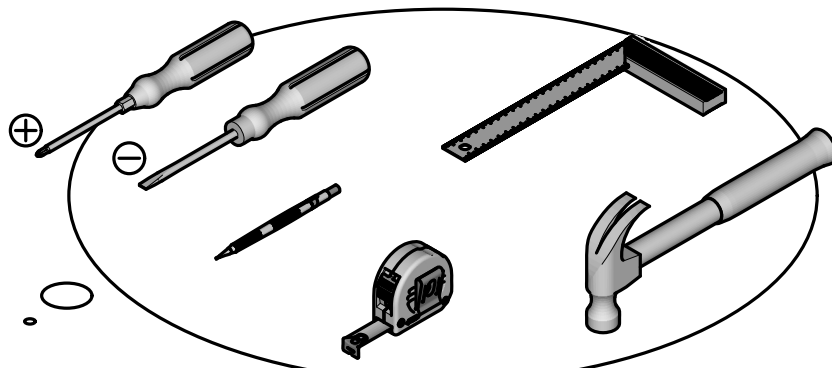

تعليمات التركيب (ع)

 **Max**
19Kg / 41.9 Lbs

 **1hoo.**
 **x2**

185378

 **Fabriqu  en France**
Made in France

S.A. Meubles DEMEYERE - 178-184 rue de la Pr v t 
59840 P renchies - FRANCE

Donnez ou recyclez vos meubles.