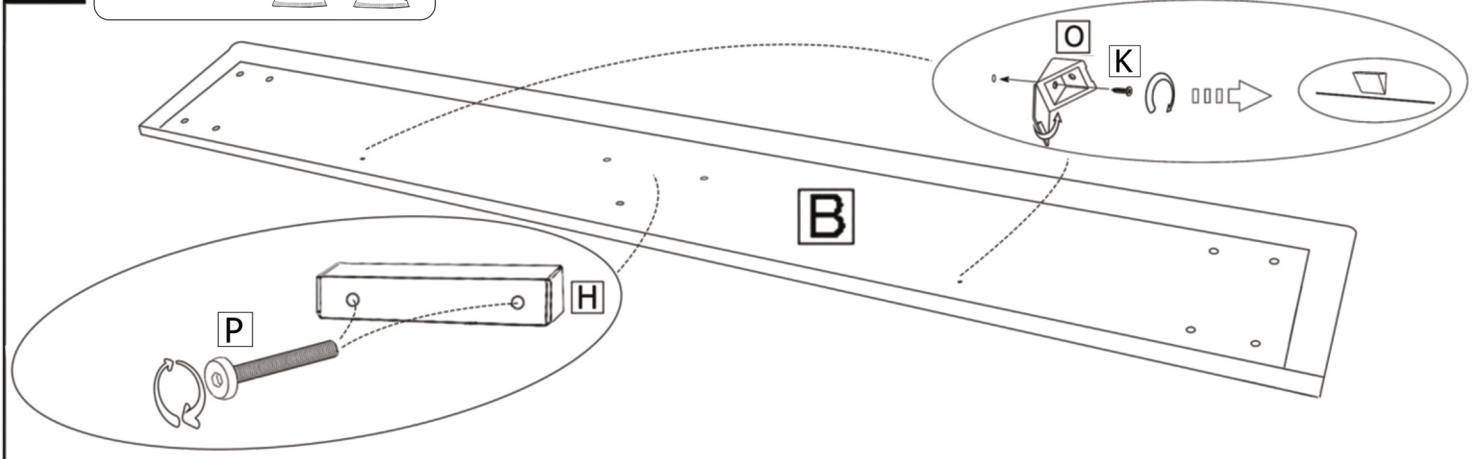

5

B + H + #7 + #8