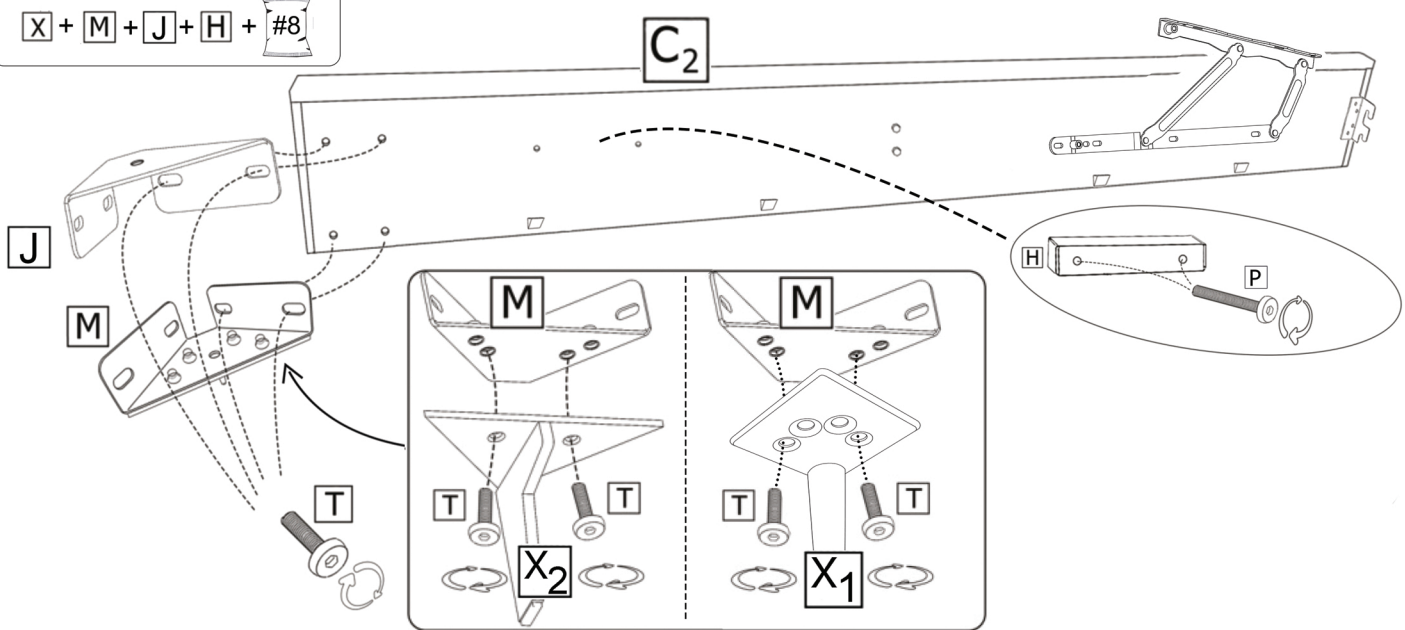

4

X + M + J + H + #8