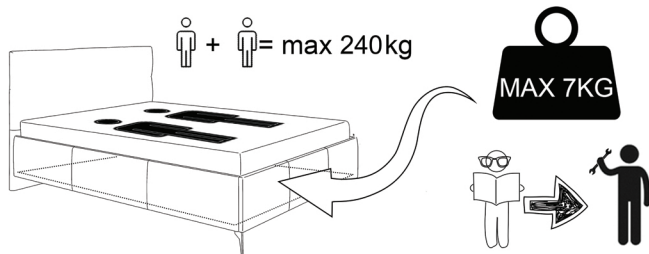

EC2

90min

10mm / 13mm

pl: ŁÓŻKO Z POJEMNIKIEM
eng: BED WITH STORAGE

<p>1/4</p>	
<p>2/4</p>	
<p>4/4</p>	
<p>3/4</p>	

2

X + M + J + H + #8

3