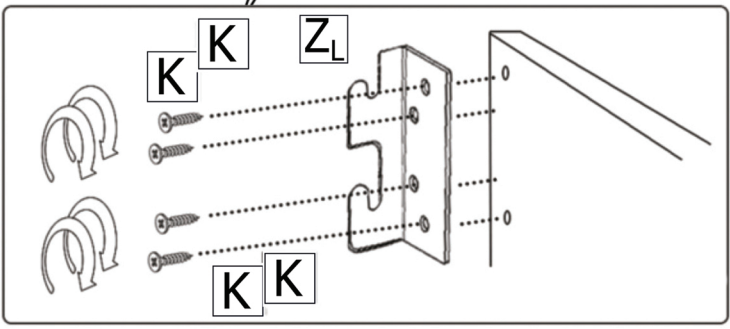

EC2

90min

10mm / 13mm

pl: ŁÓŻKO Z POJEMNIKIEM
eng: BED WITH STORAGE

<p>1/4</p>	
<p>2/4</p>	
<p>4/4</p>	
<p>3/4</p>	

2

X + M + J + H + #8

3

C2 + F + #1 + #7 + #8

4

X + M + J + H + #8

5

B + H + #7 + #8

6

G + #1 + #3

7