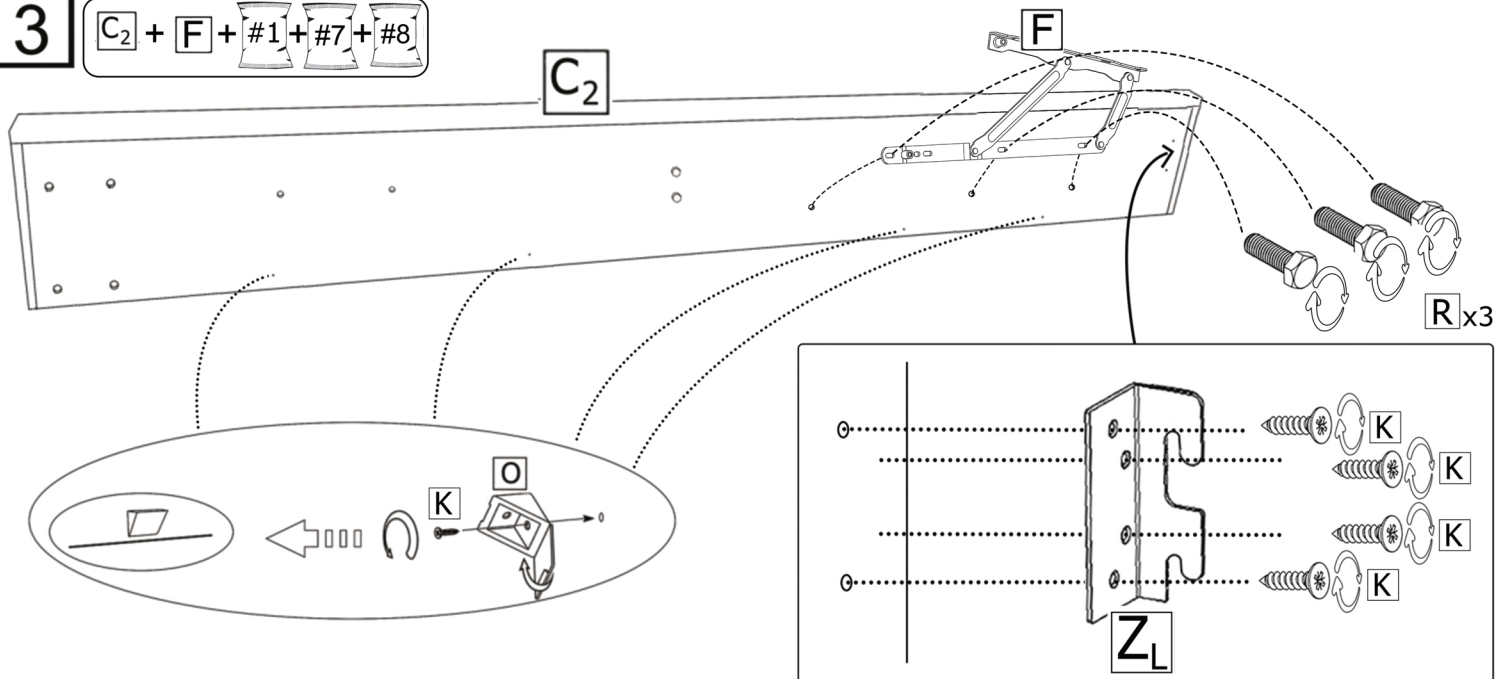

3

C2 + F + #1 + #7 + #8