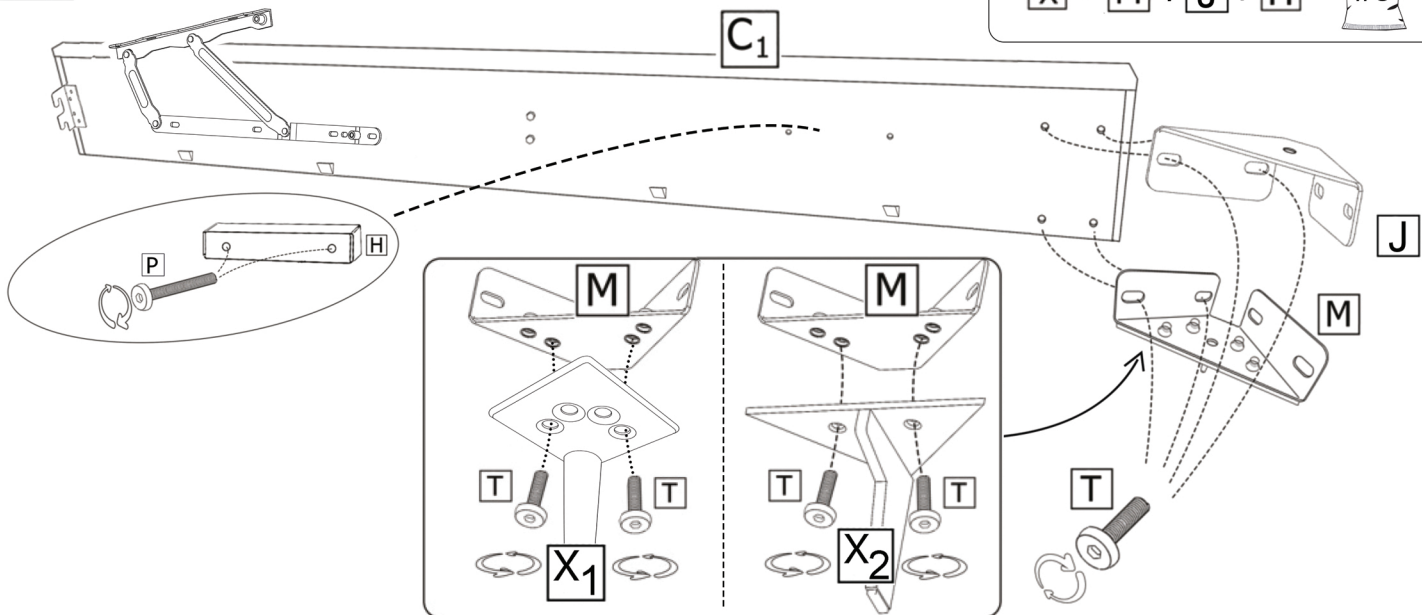

EC2

90min

10mm / 13mm

pl: ŁÓŻKO Z POJEMNIKIEM
eng: BED WITH STORAGE

<p>1/4</p>	
<p>2/4</p>	
<p>4/4</p>	
<p>3/4</p>	

2

X + M + J + H + #8

3