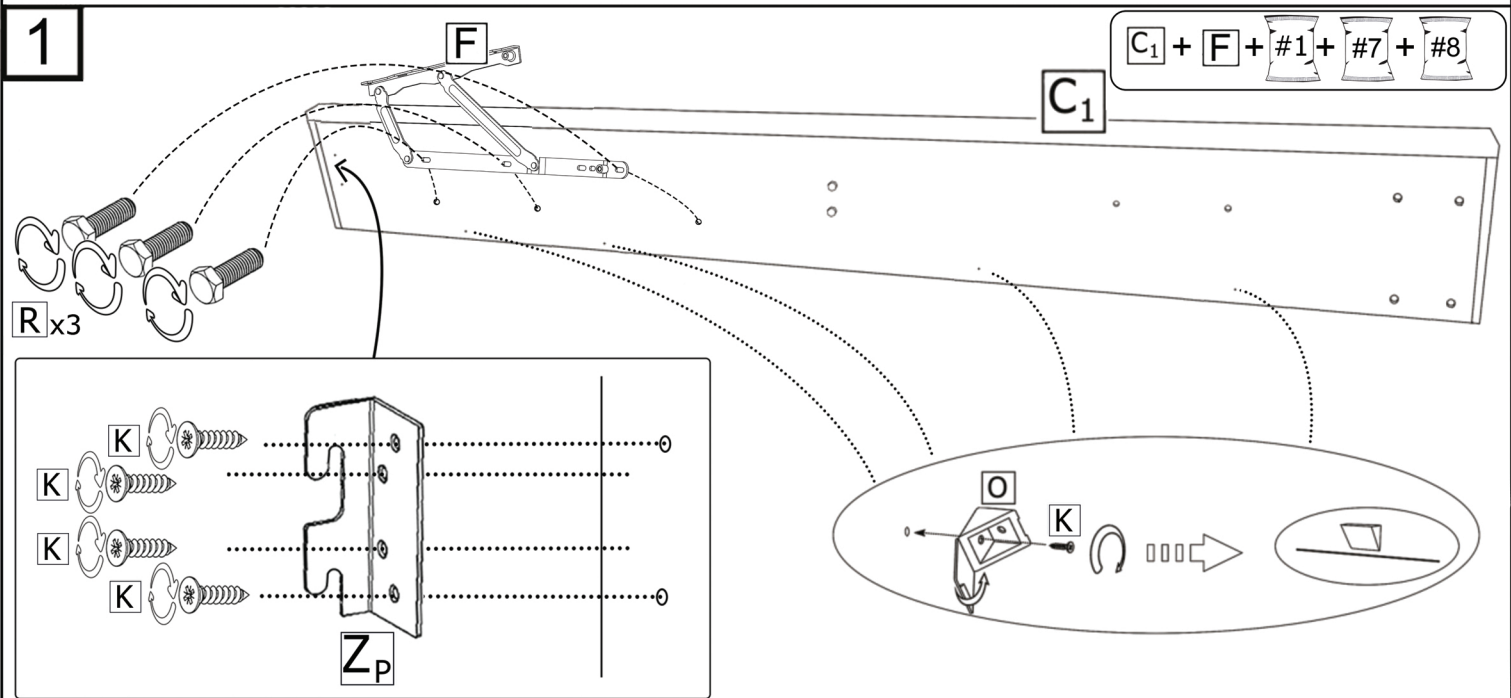

EC2

90min

10mm / 13mm

pl: ŁÓŻKO Z POJEMNIKIEM
eng: BED WITH STORAGE

<p>1/4</p>	
<p>2/4</p>	
<p>4/4</p>	
<p>3/4</p>	

2

X + M + J + H + #8

3