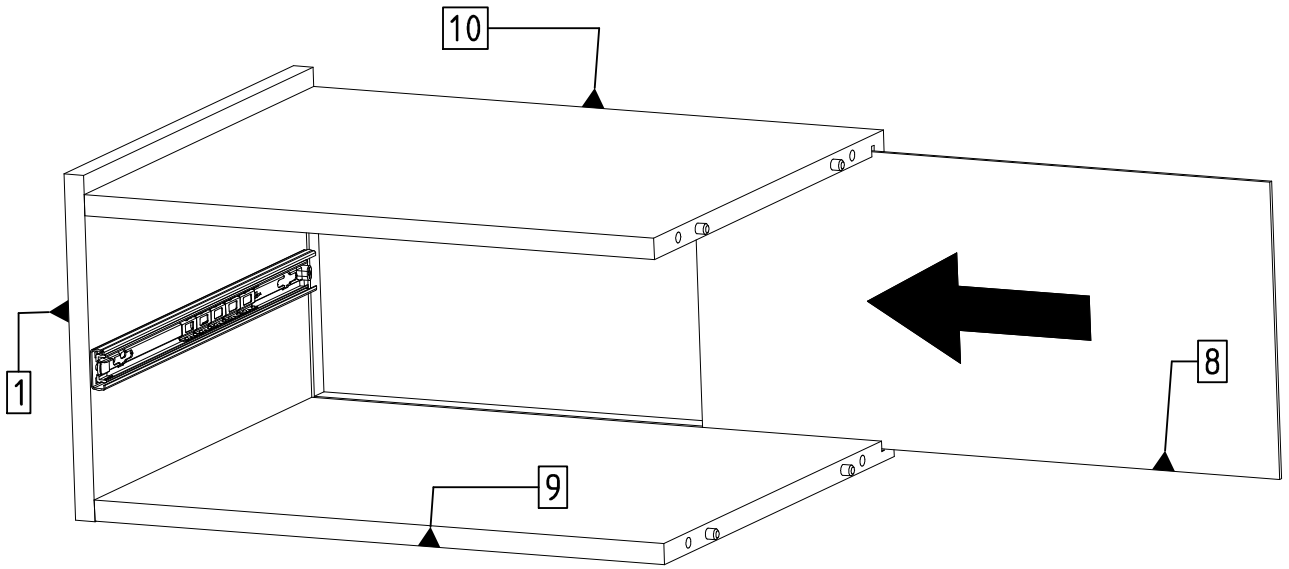

ARCOS

ARCOS 05

OP-174

Table accessories

ARCOS 05

 A1	6,3 X 13  E13	 G	8 x 30  K	6,3 X 50  KN
15 x 12  M	h = 200mm  NS	L350  PKR	L350  PWK	 ST
6 x 34 mm  T	3 x 16mm  W3	 Z		

Elements				Accessories	
SYMBOL	LENGTH	WIDTH	QUANTITY	SYMBOL	QUANTITY
BL [1]	380	261	1	A1	1
BP [2]	380	261	1	E13	16
FTS [3]	261	500	1	G	11
KBL [4]	350	160	1	K	12
KBP [5]	350	160	1	KN	4
KD [6]	440	354	1	M	12
KT [7]	412	160	1	NS=200mm	4
PC [8]	474	224	1	PKR (L=350mm)	2
WD [9]	468	380	1	PWK (L=350mm)	2
WG [10]	468	380	1	ST	8
				T	12
				W3	10
				Z	12

1.

2.

3.

4.

5.

6.

7.

8.