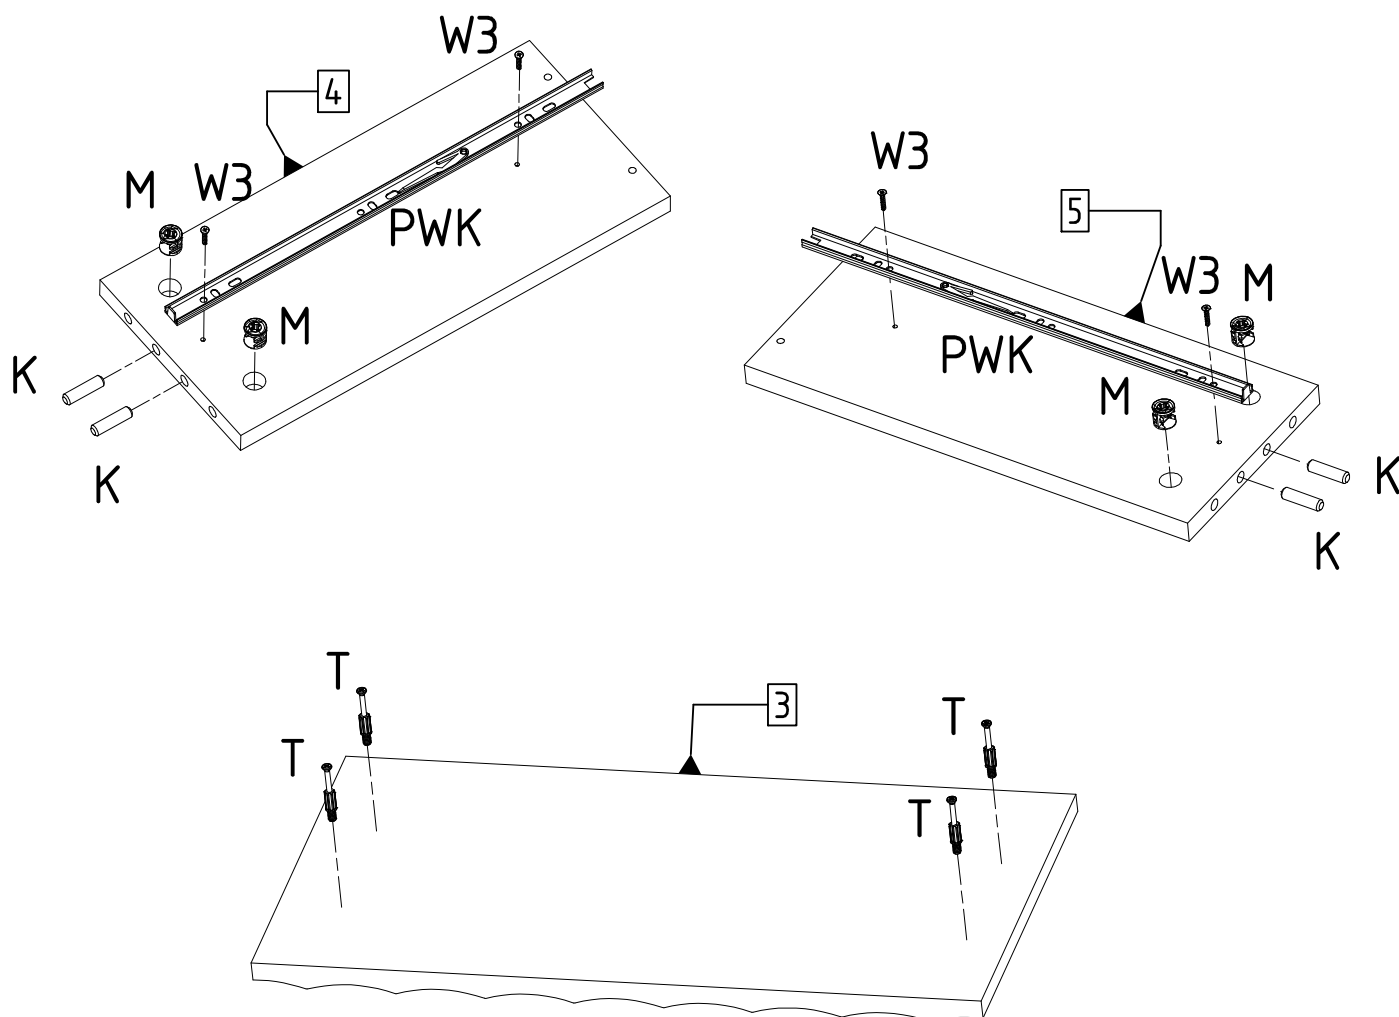

ARCOS

ARCOS 05

OP-174

Table accessories

ARCOS 05

 A1	6,3 X 13  E13	 G	8 x 30  K	6,3 X 50  KN
15 x 12  M	h = 200mm  NS	L350  PKR	L350  PWK	 ST
6 x 34 mm  T	3 x 16mm  W3	 Z		

Elements				Accessories	
SYMBOL	LENGTH	WIDTH	QUANTITY	SYMBOL	QUANTITY
BL [1]	380	261	1	A1	1
BP [2]	380	261	1	E13	16
FTS [3]	261	500	1	G	11
KBL [4]	350	160	1	K	12
KBP [5]	350	160	1	KN	4
KD [6]	440	354	1	M	12
KT [7]	412	160	1	NS=200mm	4
PC [8]	474	224	1	PKR (L=350mm)	2
WD [9]	468	380	1	PWK (L=350mm)	2
WG [10]	468	380	1	ST	8
				T	12
				W3	10
				Z	12

1.

2.

3.

4.

5.

6.

7.

8.