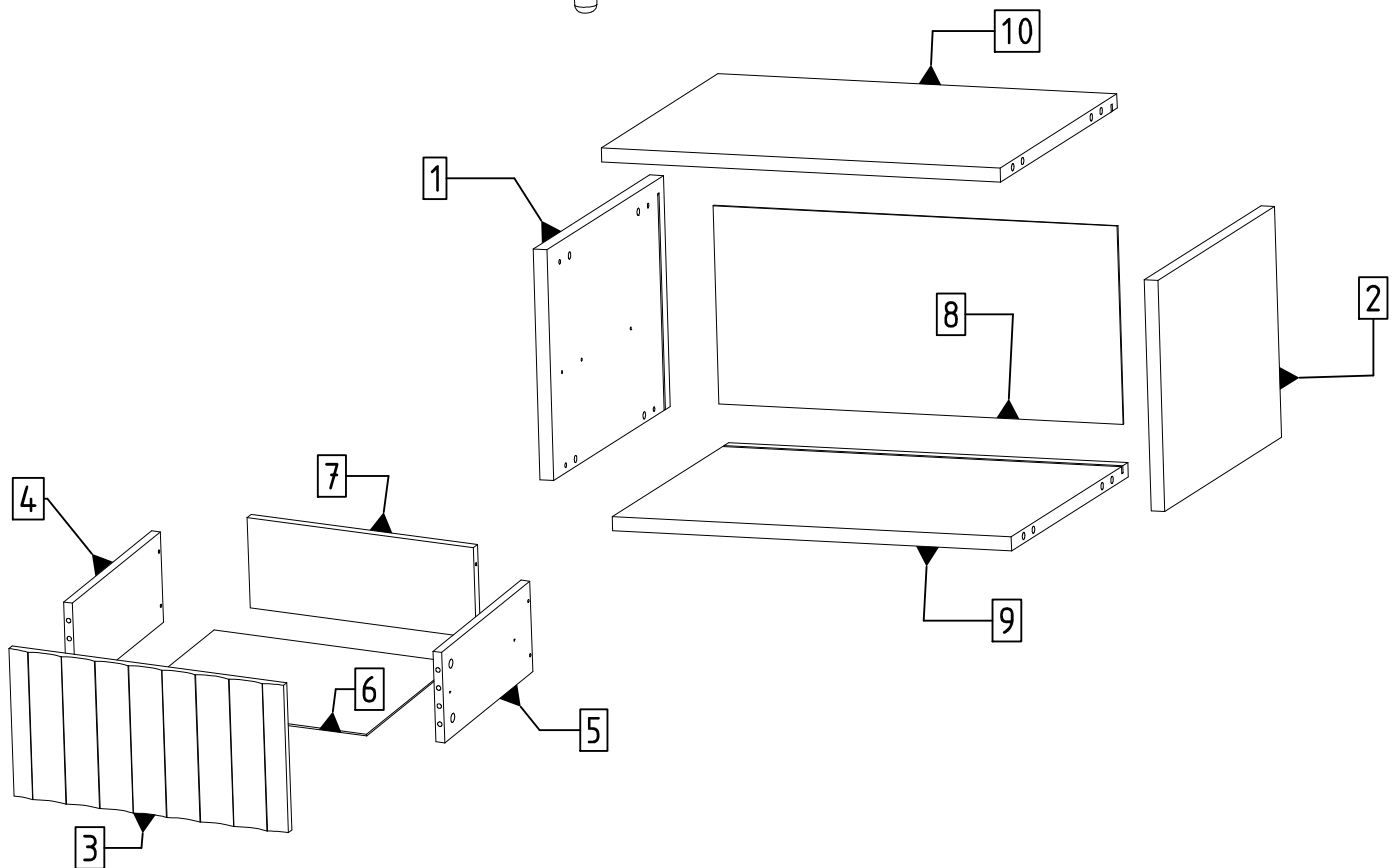

ARCOS

ARCOS 05

OP-174

Table accessories

ARCOS 05

 A1	6,3 X 13  E13	 G	8 x 30  K	6,3 X 50  KN
15 x 12  M	h = 200mm  NS	L350  PKR	L350  PWK	 ST
6 x 34 mm  T	3 x 16mm  W3	 Z		

Elements				Accessories	
SYMBOL	LENGTH	WIDTH	QUANTITY	SYMBOL	QUANTITY
BL [1]	380	261	1	A1	1
BP [2]	380	261	1	E13	16
FTS [3]	261	500	1	G	11
KBL [4]	350	160	1	K	12
KBP [5]	350	160	1	KN	4
KD [6]	440	354	1	M	12
KT [7]	412	160	1	NS=200mm	4
PC [8]	474	224	1	PKR (L=350mm)	2
WD [9]	468	380	1	PWK (L=350mm)	2
WG [10]	468	380	1	ST	8
				T	12
				W3	10
				Z	12