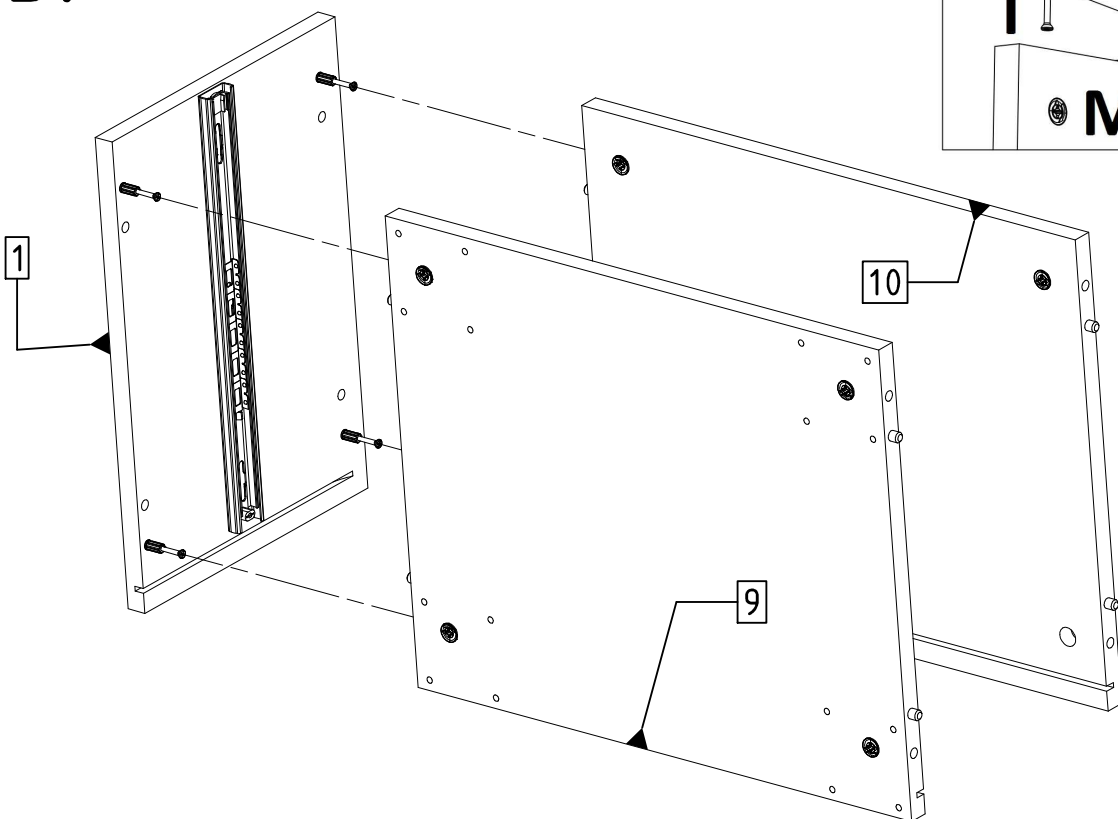

ARCOS

ARCOS 05

OP-174

Table accessories

ARCOS 05

 A1	6,3 X 13  E13	 G	8 x 30  K	6,3 X 50  KN
15 x 12  M	h = 200mm  NS	L350  PKR	L350  PWK	 ST
6 x 34 mm  T	3 x 16mm  W3	 Z		

Elements				Accessories	
SYMBOL	LENGTH	WIDTH	QUANTITY	SYMBOL	QUANTITY
BL [1]	380	261	1	A1	1
BP [2]	380	261	1	E13	16
FTS [3]	261	500	1	G	11
KBL [4]	350	160	1	K	12
KBP [5]	350	160	1	KN	4
KD [6]	440	354	1	M	12
KT [7]	412	160	1	NS=200mm	4
PC [8]	474	224	1	PKR (L=350mm)	2
WD [9]	468	380	1	PWK (L=350mm)	2
WG [10]	468	380	1	ST	8
				T	12
				W3	10
				Z	12

1.

2.

3.

4.

5.

6.

7.

8.