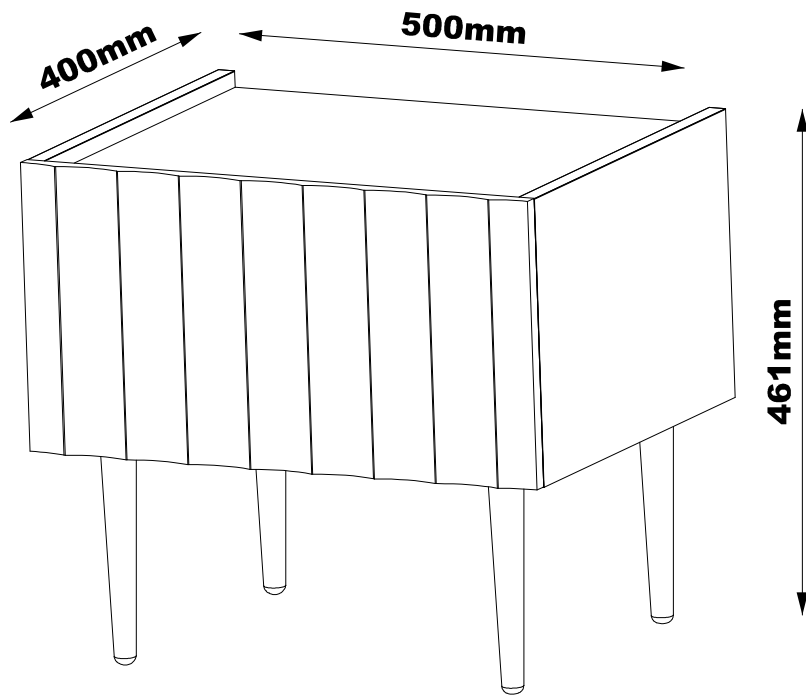

ARCOS

ARCOS 05

OP-174

Table accessories

ARCOS 05

 A1	6,3 X 13  E13	 G	8 x 30  K	6,3 X 50  KN
15 x 12  M	h = 200mm  NS	L350  PKR	L350  PWK	 ST
6 x 34 mm  T	3 x 16mm  W3	 Z		

Elements				Accessories	
SYMBOL	LENGTH	WIDTH	QUANTITY	SYMBOL	QUANTITY
BL [1]	380	261	1	A1	1
BP [2]	380	261	1	E13	16
FTS [3]	261	500	1	G	11
KBL [4]	350	160	1	K	12
KBP [5]	350	160	1	KN	4
KD [6]	440	354	1	M	12
KT [7]	412	160	1	NS=200mm	4
PC [8]	474	224	1	PKR (L=350mm)	2
WD [9]	468	380	1	PWK (L=350mm)	2
WG [10]	468	380	1	ST	8
				T	12
				W3	10
				Z	12