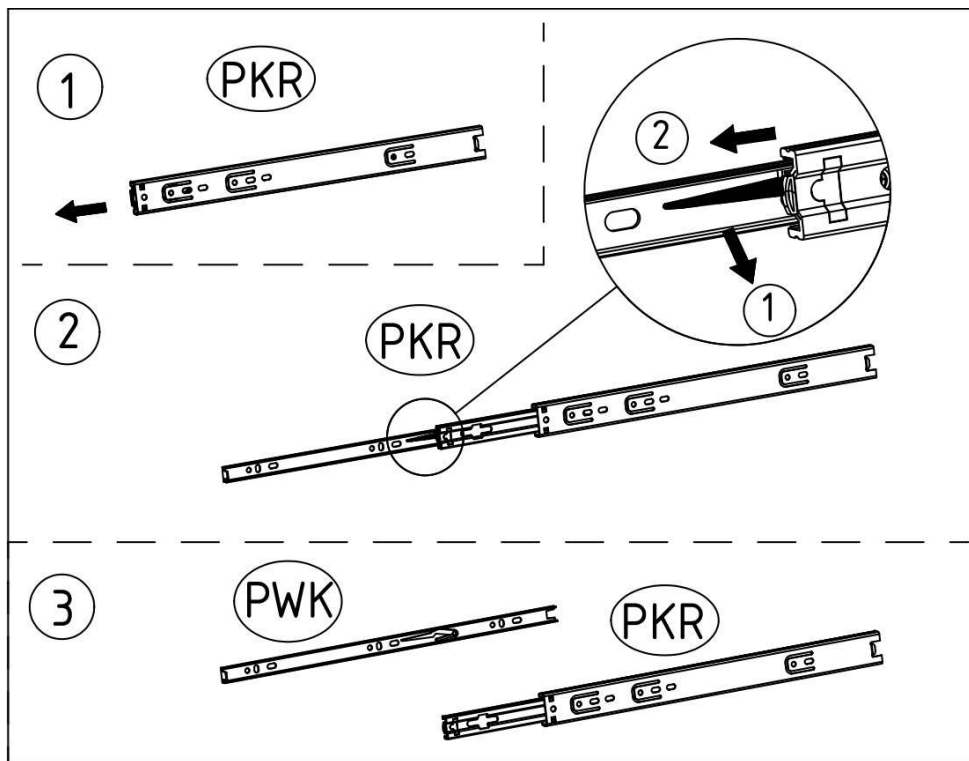

ARCOS

ARCOS 05

OP-174

Table accessories

ARCOS 05

 A1	6,3 X 13  E13	 G	8 x 30  K	6,3 X 50  KN
15 x 12  M	h = 200mm  NS	L350  PKR	L350  PWK	 ST
6 x 34 mm  T	3 x 16mm  W3	 Z		

Elements				Accessories	
SYMBOL	LENGTH	WIDTH	QUANTITY	SYMBOL	QUANTITY
BL [1]	380	261	1	A1	1
BP [2]	380	261	1	E13	16
FTS [3]	261	500	1	G	11
KBL [4]	350	160	1	K	12
KBP [5]	350	160	1	KN	4
KD [6]	440	354	1	M	12
KT [7]	412	160	1	NS=200mm	4
PC [8]	474	224	1	PKR (L=350mm)	2
WD [9]	468	380	1	PWK (L=350mm)	2
WG [10]	468	380	1	ST	8
				T	12
				W3	10
				Z	12

1.

2.

3.

4.

5.

6.

7.

8.