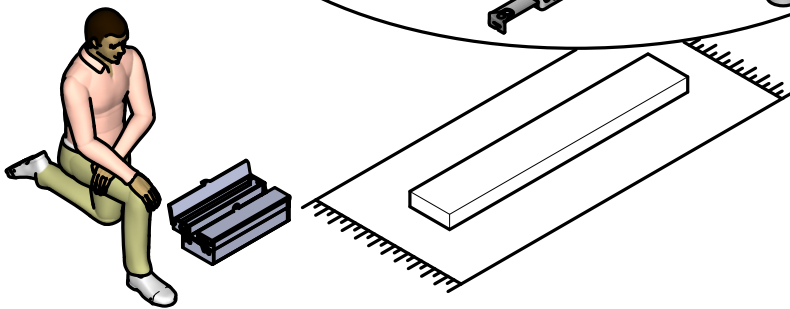

Max
4Kg/4.4Lbs

Max
1Kg/2.2Lbs

1h30.

189584

Fabriqu  en France
Made in France

S.A. Meubles DEMEYERE - 178-184 rue de la Pr v t 
59840 P renchies - FRANCE

Donnez ou recyclez vos meubles.

Association