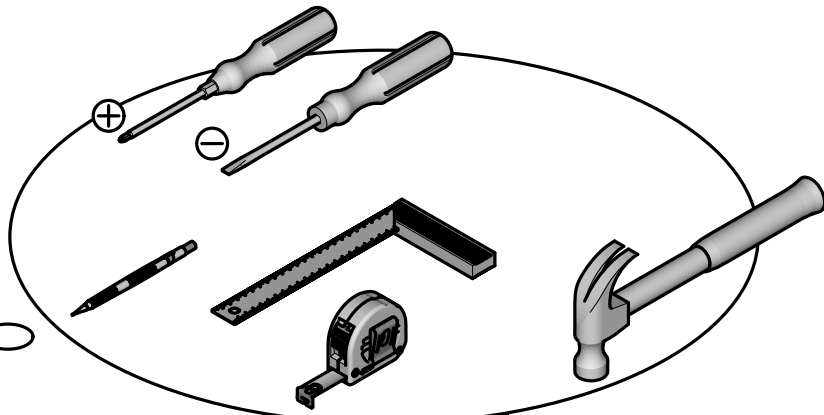

Max
4Kg/4.4Lbs

Max
1Kg/2.2Lbs

1h30.

189584

Fabriqu  en France
Made in France

S.A. Meubles DEMEYERE - 178-184 rue de la Pr v t 
59840 P renchies - FRANCE

Donnez ou recyclez vos meubles.

Association