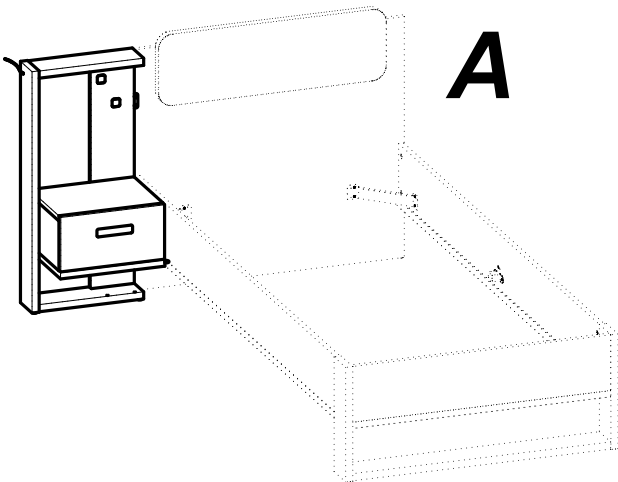

Max
4Kg/4.4Lbs

Max
1Kg/2.2Lbs

1h30.

189584

Fabriqu  en France
Made in France

S.A. Meubles DEMEYERE - 178-184 rue de la Pr v t 
59840 P renchies - FRANCE

Donnez ou recyclez vos meubles.

Association