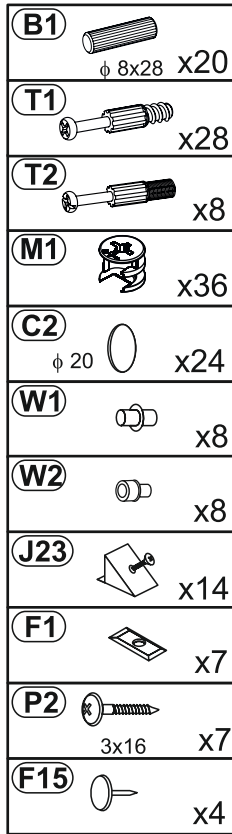

customersupport@furneo.co.uk

<https://quefairedemesdechets.fr>

Nr				pcs	
1	967	290	6	2	2
2	1780	334	15	1	1
3	1780	334	15	1	1
4	786	312	15	1	2
5	968	313	15	1	1
6	476	310	15	2	1
7	968	80	15	2	1
8	968	334	15	1	1
9	1000	334	15	1	2
10	417	820	16	2	2
11	1796	80	16	1	1
12	1796	80	16	1	1
13	842	80	16	1	2
14	982	800	2	1	2
15	982	277	2	1	2
16	982	277	2	2	2

1

2

3

4

5  x4

MAKE SURE THE PANEL 4 IS FACING RIGHT DIRECTON, OTHERWISE THE WOODEN SHELVES WILL NOT BE LEVEL.

6  x8

7

8

9 **M1**  x4

10 **F1**  x7

P2  3x16 x7

J23  x14

11

12

M1  x12