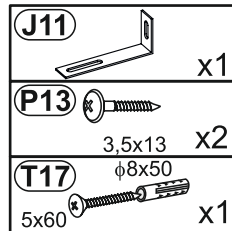

customersupport@furneo.co.uk

<https://quefairedemesdechets.fr>

Nr				pcs	
1	967	290	6	2	2
2	1780	334	15	1	1
3	1780	334	15	1	1
4	786	312	15	1	2
5	968	313	15	1	1
6	476	310	15	2	1
7	968	80	15	2	1
8	968	334	15	1	1
9	1000	334	15	1	2
10	417	820	16	2	2
11	1796	80	16	1	1
12	1796	80	16	1	1
13	842	80	16	1	2
14	982	800	2	1	2
15	982	277	2	1	2
16	982	277	2	2	2

1

2

3

4

5  x4

MAKE SURE THE PANEL 4 IS FACING RIGHT DIRECTON, OTHERWISE THE WOODEN SHELVES WILL NOT BE LEVEL.

6  x8

7

8

9 **M1**  x4

10 **F1**  x7

P2  3x16 x7

J23  x14

11

12

M1  x12