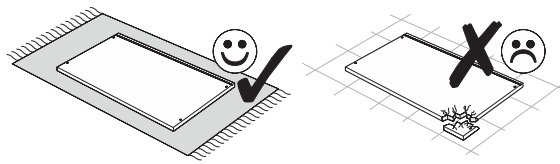

Dear customer, should there be any piece missing or damaged, kindly mark this piece clearly on the attached assembly instructions and return them to us.

nr	Szafa 150
1	2150 x 581
2	2150 x 581
3	1468 x 581
4	1468 x 581
5	2017 x 581
6	482 x 497
7	482 x 497
8	1468 x 100
9	2040 x 506
10	2040 x 484
11	2043 x 495
12	2043 x 495
13	472 x 497

K30 55	KF50 28	ZP 12	L-464 DM 1	PP 24	C 28	UD 2	W3,5x13 12
GW 1	M 1	SG 1	W3x16 28	TF 1			

PP

6

PP

6

K30  12	PP  12	UD  2	W3x16  4
---	--	---	--

K30  6

ZP	W3x16	W3,5x13
4	16	8

PL składać w pozycji leżącej
 EN assemble in a lying position
 DE in Rückenlage montieren

KF50 	Q 
8	1

KF50 	Q 
12	1

Wardrobe Santi/Bono/Calia
Video Assembling Instruction

Kleiderschrank Santi/Bono/Calia
Video Montageanleitung