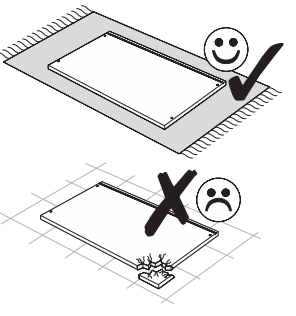

Dear customer, should there be any piece missing or damaged, kindly mark this piece clearly on the attached assembly instructions and return them to us.

nr	Szafa 150
1	2150 x 581
2	2150 x 581
3	1468 x 581
4	1468 x 581
5	2017 x 581
6	482 x 497
7	482 x 497
8	1468 x 100
9	2040 x 506
10	2040 x 484
11	2043 x 495
12	2043 x 495
13	472 x 497

K30 55	KF50 28	ZP 12	L-464 DM 1	PP 24	C 28	UD 2	W3,5x13 12
GW 1	M 1	SG 1	W3x16 28	TF 1			

PP

6

PP

6

K30  12	PP  12	UD  2	W3x16  4
---	--	---	--

K30  6

ZP	W3x16	W3,5x13
4	16	8

PL składać w pozycji leżącej
 EN assemble in a lying position
 DE in Rückenlage montieren

KF50 	Q 
8	1

KF50 	Q 
12	1

Wardrobe Santi/Bono/Calia
Video Assembling Instruction

Kleiderschrank Santi/Bono/Calia
Video Montageanleitung