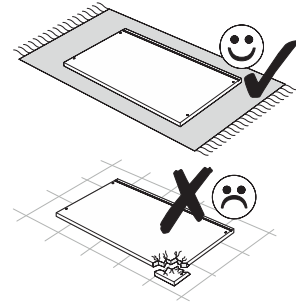

K30 55	KF50 28	ZP 12	L-464 DM 1	PP 24	C 28	UD 2	W3,5x13 12
GW 1	M 1	SG 1	W3x16 28	TF 1			

PP

6

PP

6

K30  12	PP  12	UD  2	W3x16  4
---	--	---	--

K30  6

ZP	W3x16	W3,5x13
4	16	8

PL składać w pozycji leżącej
 EN assemble in a lying position
 DE in Rückenlage montieren

KF50 	Q 
8	1

KF50 	Q 
12	1

Wardrobe Santi/Bono/Calia
Video Assembling Instruction

Kleiderschrank Santi/Bono/Calia
Video Montageanleitung