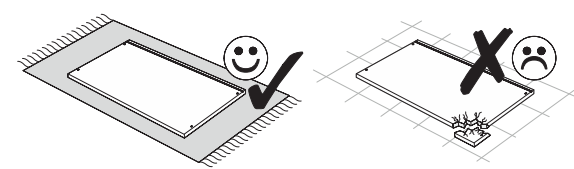

K30 55	KF50 28	ZP 12	L-464 DM 1	PP 24	C 28	UD 2	W3,5x13 12
GW 1	M 1	SG 1	W3x16 28	TF 1			

PP

6

PP

6

K30  12	PP  12	UD  2	W3x16  4
---	--	---	--

K30  6

ZP	W3x16	W3,5x13
4	16	8

PL składać w pozycji leżącej
 EN assemble in a lying position
 DE in Rückenlage montieren

KF50 	Q 
8	1

KF50 	Q 
12	1

Wardrobe Santi/Bono/Calia
Video Assembling Instruction

Kleiderschrank Santi/Bono/Calia
Video Montageanleitung