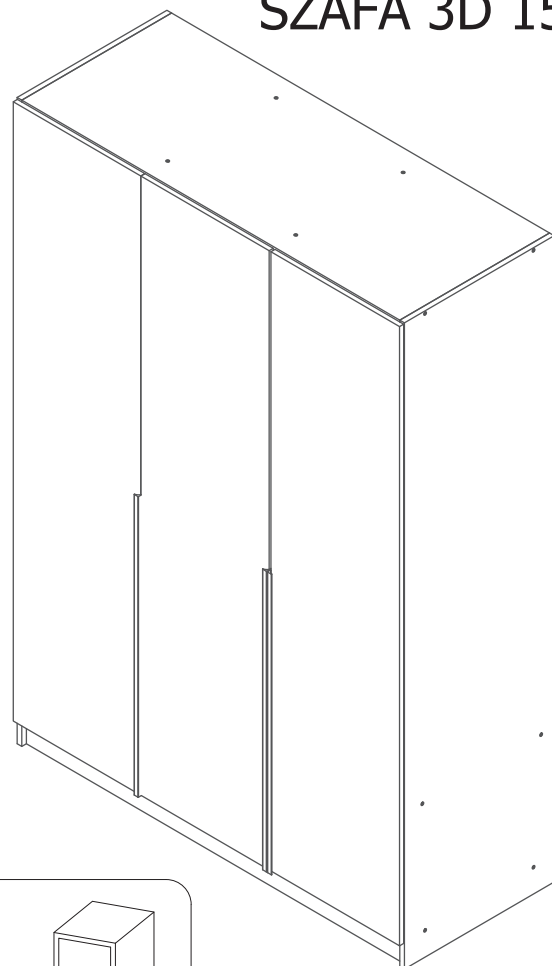

PL> skłacać w pozycji leżącej

EN assemble in a lying position

DE in Rückenlage montieren

PL> INSTRUKCJA MONTAŻU

D >MONTAGEANLEITUNG

GB>ASSEMBLY INSTRUCTIONS