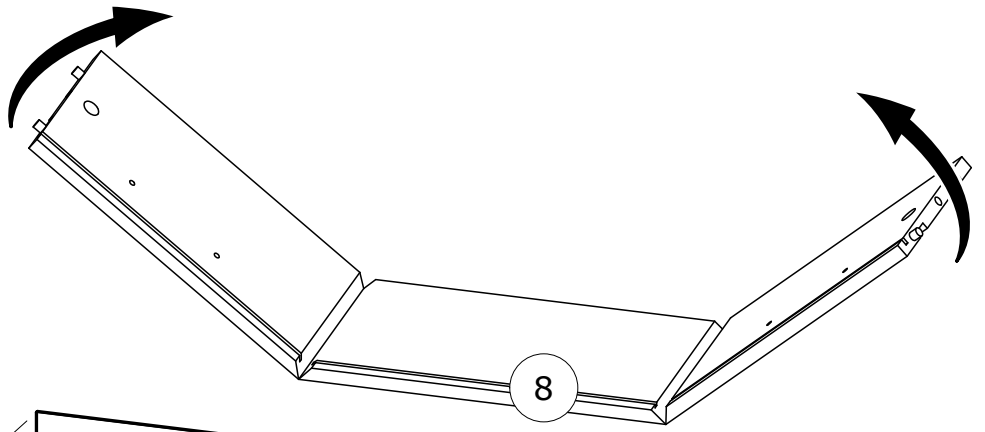

NAPUTCI ZA
MONTAŽU

1h00.

x2

- A** x6 
- B** x4 
- C** x8 
- D** x1 
- E** x1 
- F** x2  *TR 3x12mm*
- G** x8  *TR 4x30mm*
- H** x2  *TR 4x25mm*
- I** x4  *TF 6,3x9mm*
- J** x6  *TF 3x12mm*
- K** x1 
- L** x1 
- M** x8 
- N** x8  *7x50mm*
- O** x4 
- P** x2 
- Q** x1 

N°	Dim. (mm)	Qty.
1	858x 270	x1
2	858x 270	x1
3	890x 859	x1
4	890x 859	x1
5	417x 270	x1
6	485x 270	x1
7	501x 263	x1
8	461x 380	x1
9	445x 378	x1

Info tri déchets

www.quefairedemesdechets.fr

2

1

M x3

www.Demeyere.fr