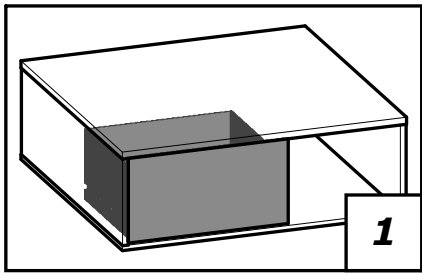

NAPUTCI ZA
MONTAŽU

1h00.

x2

- A** x6 
- B** x4 
- C** x8 
- D** x1 
- E** x1 
- F** x2  *TR 3x12mm*
- G** x8  *TR 4x30mm*
- H** x2  *TR 4x25mm*
- I** x4  *TF 6,3x9mm*
- J** x6  *TF 3x12mm*
- K** x1 
- L** x1 
- M** x8 
- N** x8  *7x50mm*
- O** x4 
- P** x2 
- Q** x1 

N°	Dim. (mm)	Qty.
1	858x 270	x1
2	858x 270	x1
3	890x 859	x1
4	890x 859	x1
5	417x 270	x1
6	485x 270	x1
7	501x 263	x1
8	461x 380	x1
9	445x 378	x1

Info tri déchets

www.quefairedemesdechets.fr

2

1

M x3

www.Demeyere.fr