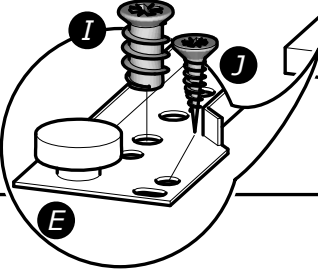

2

1

M x3

www.Demeyere.fr

M x3

2

A

A

I

J

E

5

A

A

M x2

I

I

J

E