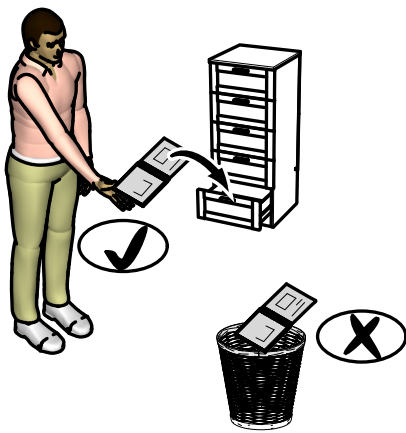

NAPUTCI ZA
MONTAŽU

1h00.

x2

- A** x6 
- B** x4 
- C** x8 
- D** x1 
- E** x1 
- F** x2  *TR 3x12mm*
- G** x8  *TR 4x30mm*
- H** x2  *TR 4x25mm*
- I** x4  *TF 6,3x9mm*
- J** x6  *TF 3x12mm*
- K** x1 
- L** x1 
- M** x8 
- N** x8  *7x50mm*
- O** x4 
- P** x2 
- Q** x1 