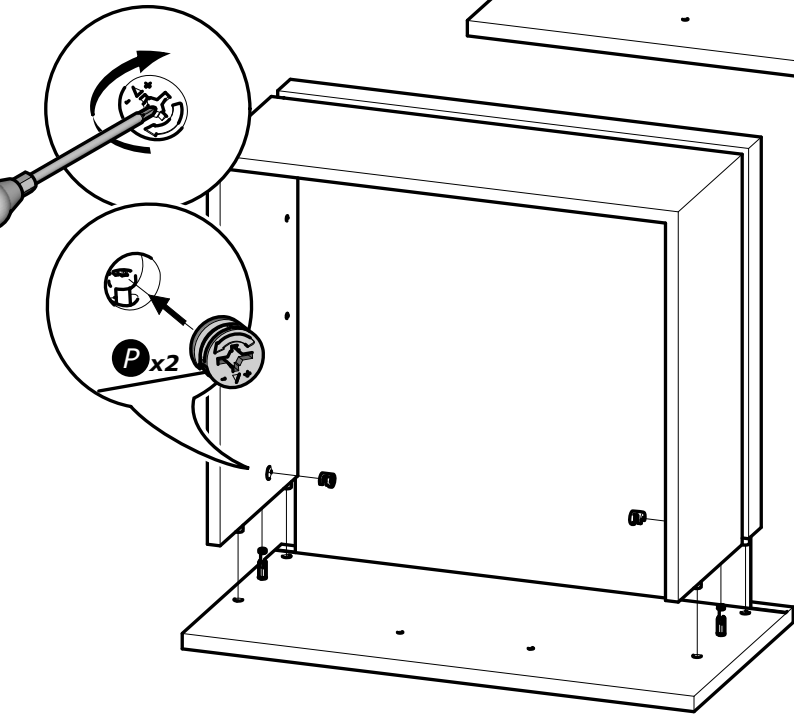

NAPUTCI ZA
MONTAŽU

1h00.

x2

- A** x6 
- B** x4 
- C** x8 
- D** x1 
- E** x1 
- F** x2  *TR 3x12mm*
- G** x8  *TR 4x30mm*
- H** x2  *TR 4x25mm*
- I** x4  *TF 6,3x9mm*
- J** x6  *TF 3x12mm*
- K** x1 
- L** x1 
- M** x8 
- N** x8  *7x50mm*
- O** x4 
- P** x2 
- Q** x1 

N°	Dim. (mm)	Qty.
1	858x 270	x1
2	858x 270	x1
3	890x 859	x1
4	890x 859	x1
5	417x 270	x1
6	485x 270	x1
7	501x 263	x1
8	461x 380	x1
9	445x 378	x1

Info tri déchets

www.quefairedemesdechets.fr

2

1

M x3

www.Demeyere.fr