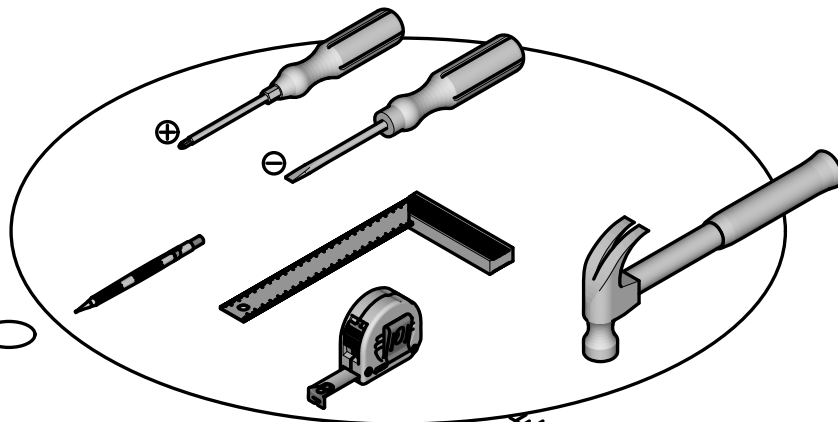

NAPUTCI ZA
MONTAŽU

1h00.

x2

- A** x6 
- B** x4 
- C** x8 
- D** x1 
- E** x1 
- F** x2  *TR 3x12mm*
- G** x8  *TR 4x30mm*
- H** x2  *TR 4x25mm*
- I** x4  *TF 6,3x9mm*
- J** x6  *TF 3x12mm*
- K** x1 
- L** x1 
- M** x8 
- N** x8  *7x50mm*
- O** x4 
- P** x2 
- Q** x1 

N°	Dim. (mm)	Qty.
1	858x 270	x1
2	858x 270	x1
3	890x 859	x1
4	890x 859	x1
5	417x 270	x1
6	485x 270	x1
7	501x 263	x1
8	461x 380	x1
9	445x 378	x1

Info tri déchets

www.quefairedemesdechets.fr

2

1

M x3

www.Demeyere.fr