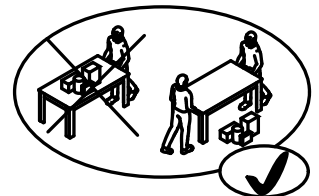

NAPUTCI ZA
MONTAŽU

1h00.

x2

- A** x6 
- B** x4 
- C** x8 
- D** x1 
- E** x1 
- F** x2  *TR 3x12mm*
- G** x8  *TR 4x30mm*
- H** x2  *TR 4x25mm*
- I** x4  *TF 6,3x9mm*
- J** x6  *TF 3x12mm*
- K** x1 
- L** x1 
- M** x8 
- N** x8  *7x50mm*
- O** x4 
- P** x2 
- Q** x1 