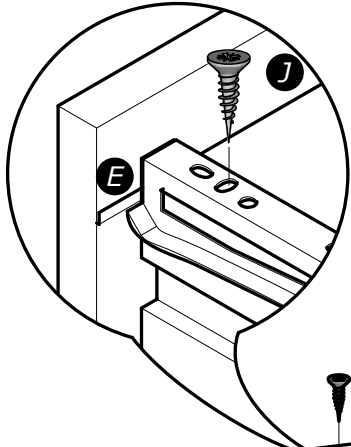

www.Demeyere.fr