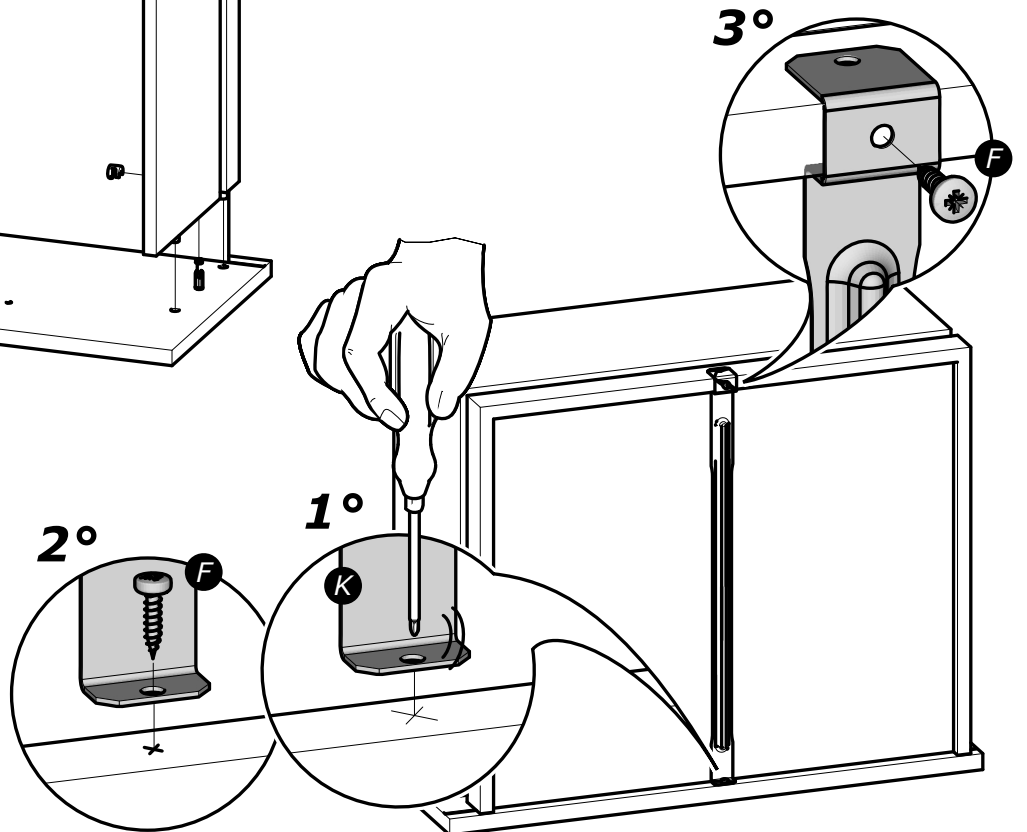

NAPUTCI ZA
MONTAŽU

1h00.

x2

- A** x6 
- B** x4 
- C** x8 
- D** x1 
- E** x1 
- F** x2  *TR 3x12mm*
- G** x8  *TR 4x30mm*
- H** x2  *TR 4x25mm*
- I** x4  *TF 6,3x9mm*
- J** x6  *TF 3x12mm*
- K** x1 
- L** x1 
- M** x8 
- N** x8  *7x50mm*
- O** x4 
- P** x2 
- Q** x1 

N°	Dim. (mm)	Qty.
1	858x 270	x1
2	858x 270	x1
3	890x 859	x1
4	890x 859	x1
5	417x 270	x1
6	485x 270	x1
7	501x 263	x1
8	461x 380	x1
9	445x 378	x1

Info tri déchets

www.quefairedemesdechets.fr

2

1

M x3

www.Demeyere.fr