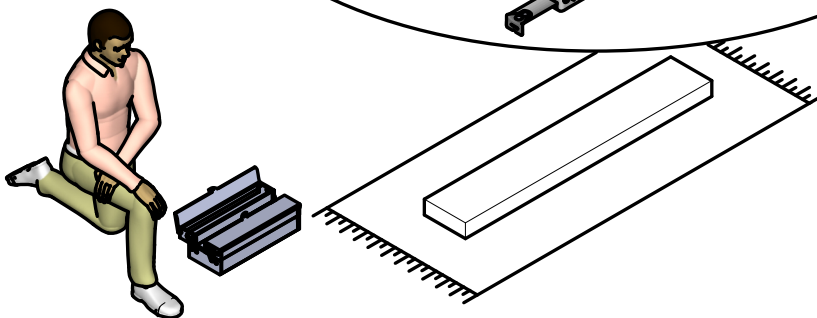

NAPUTCI ZA
MONTAŽU

1h00.

x2

- A** x6 
- B** x4 
- C** x8 
- D** x1 
- E** x1 
- F** x2  *TR 3x12mm*
- G** x8  *TR 4x30mm*
- H** x2  *TR 4x25mm*
- I** x4  *TF 6,3x9mm*
- J** x6  *TF 3x12mm*
- K** x1 
- L** x1 
- M** x8 
- N** x8  *7x50mm*
- O** x4 
- P** x2 
- Q** x1 