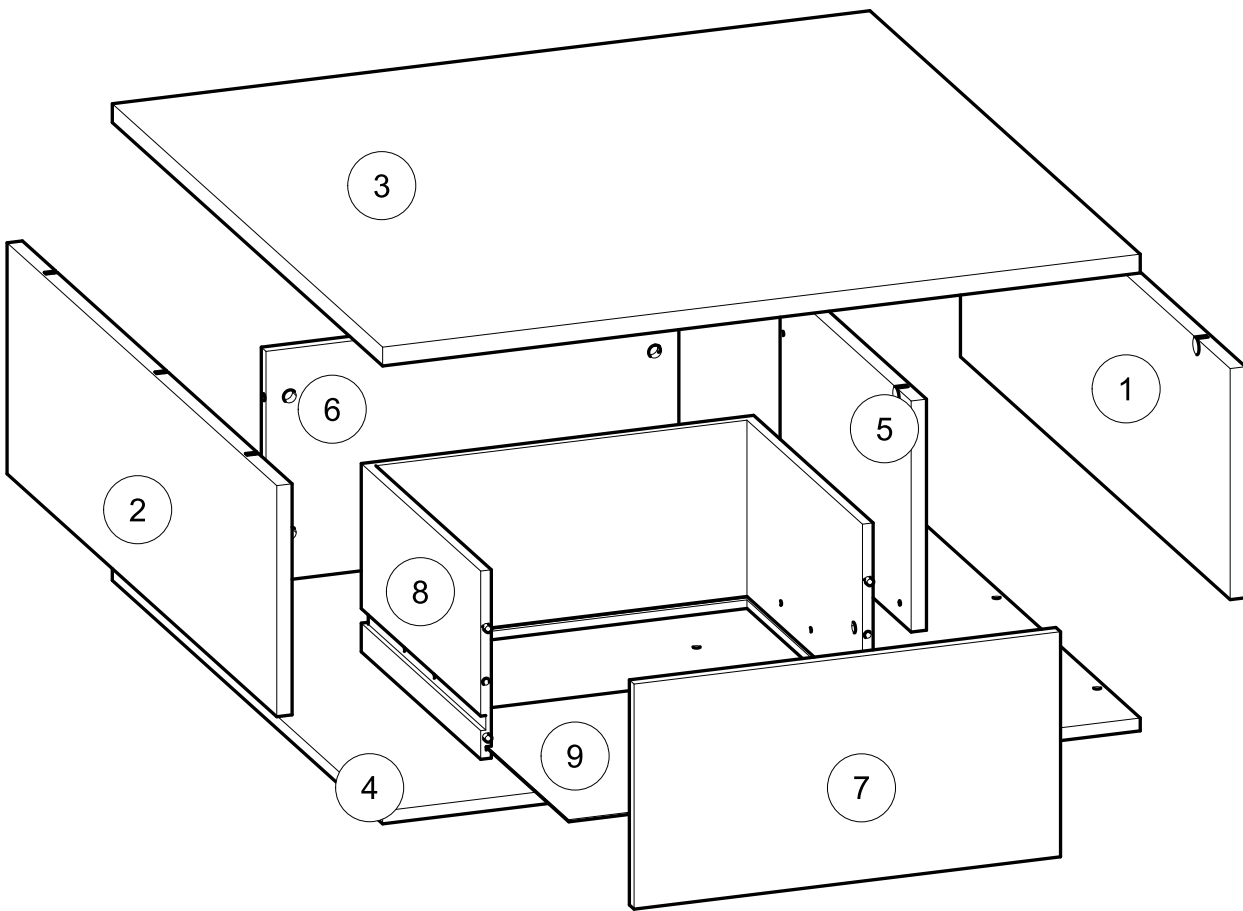

NAPUTCI ZA
MONTAŽU

1h00.

x2

- A** x6 
- B** x4 
- C** x8 
- D** x1 
- E** x1 
- F** x2  *TR 3x12mm*
- G** x8  *TR 4x30mm*
- H** x2  *TR 4x25mm*
- I** x4  *TF 6,3x9mm*
- J** x6  *TF 3x12mm*
- K** x1 
- L** x1 
- M** x8 
- N** x8  *7x50mm*
- O** x4 
- P** x2 
- Q** x1 

N°	Dim. (mm)	Qty.
1	858x 270	x1
2	858x 270	x1
3	890x 859	x1
4	890x 859	x1
5	417x 270	x1
6	485x 270	x1
7	501x 263	x1
8	461x 380	x1
9	445x 378	x1

Info tri déchets

www.quefairedemesdechets.fr

2

1

M x3

www.Demeyere.fr