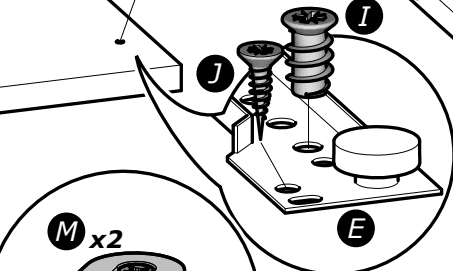

2

1

M x3

www.Demeyere.fr

M x3

2

A

A

I

J

E

5

A

A

M x2

I

I

J

E