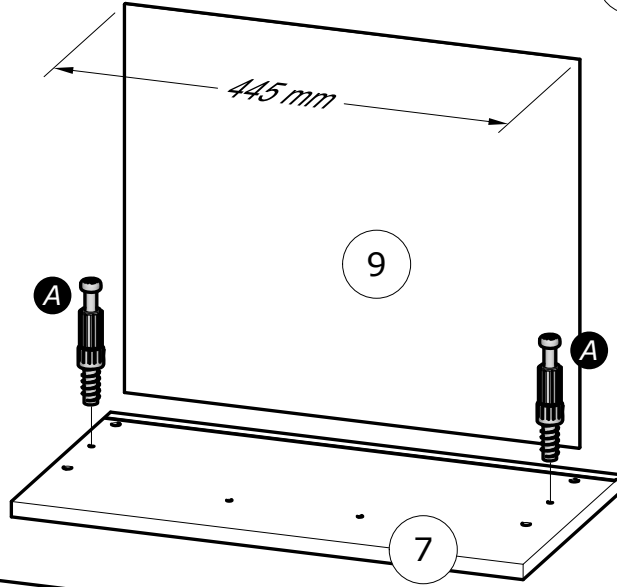

NAPUTCI ZA
MONTAŽU

1h00.

x2

- A** x6 
- B** x4 
- C** x8 
- D** x1 
- E** x1 
- F** x2  *TR 3x12mm*
- G** x8  *TR 4x30mm*
- H** x2  *TR 4x25mm*
- I** x4  *TF 6,3x9mm*
- J** x6  *TF 3x12mm*
- K** x1 
- L** x1 
- M** x8 
- N** x8  *7x50mm*
- O** x4 
- P** x2 
- Q** x1 

N°	Dim. (mm)	Qty.
1	858x 270	x1
2	858x 270	x1
3	890x 859	x1
4	890x 859	x1
5	417x 270	x1
6	485x 270	x1
7	501x 263	x1
8	461x 380	x1
9	445x 378	x1

Info tri déchets

www.quefairedemesdechets.fr

2

1

M x3

www.Demeyere.fr