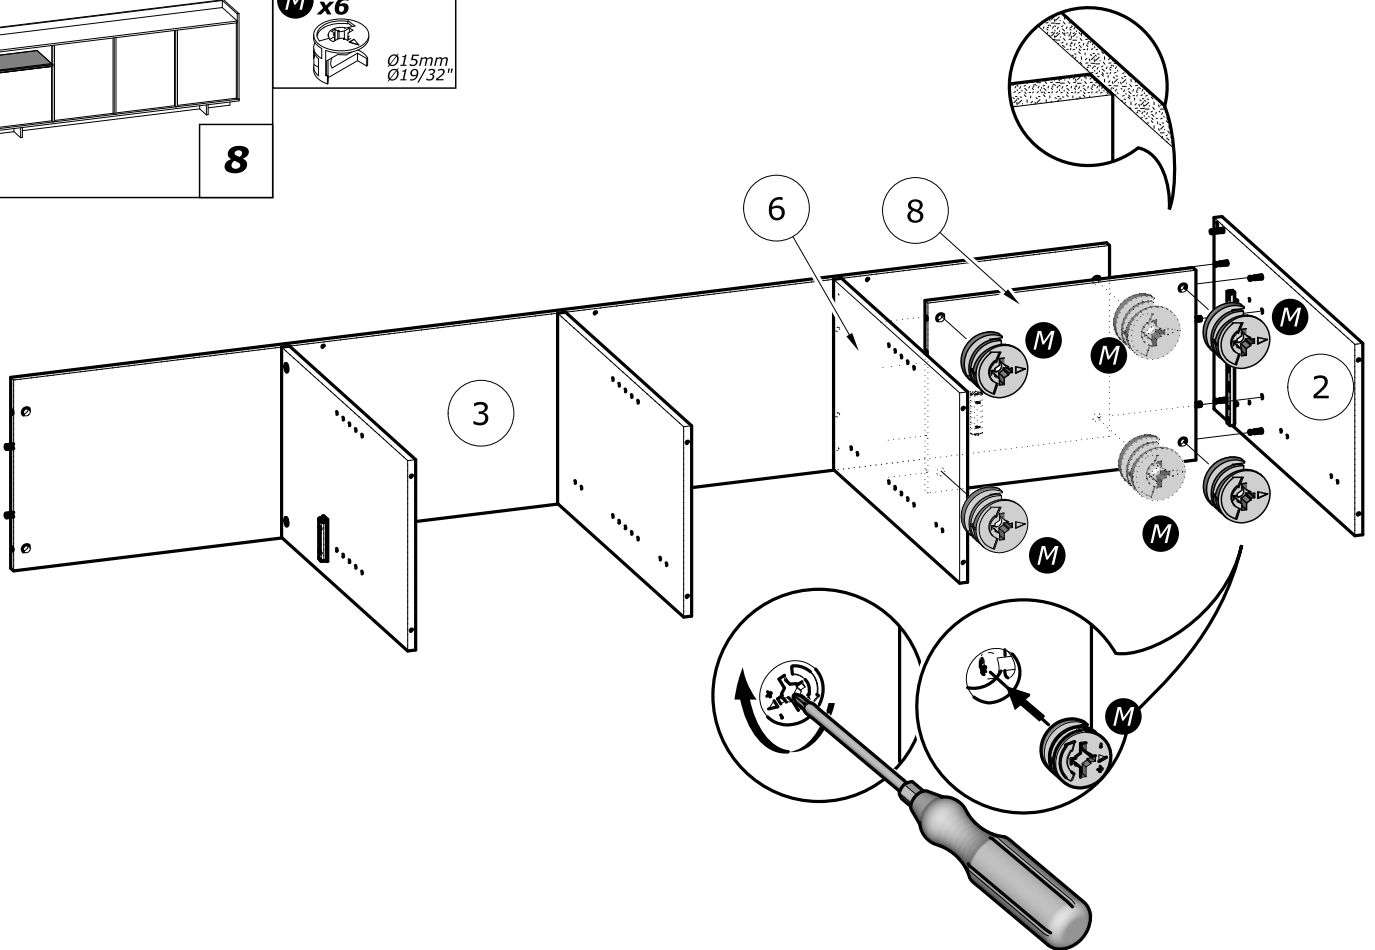

Hu

FIGYELEM: A BÚTORT FELTÉTENÜL RÖGZÍTENI KELL A FALHOZ, HOGY ELKERÜLJE A FELBILLENÉSÉT

- A termék megfelelő elhelyezéséhez és a biztonságot érintő kockázatok kiküszöböléséhez pontosan kövesse ezt a használati útmutatót.
- Rögzítse a bútort a falhoz az erre a célra szolgáló rögzítőelemekkel.
- A csavarok és a tiplik nincsenek mellékelve. Használjon a tartóhoz illő csavarokat és tipliket.

العربية:

تحذير: قطعة أثاث يلزم تثبيتها على الحائط لتجنب تآرجحها

- لتركيب هذا المنتج بشكل صحيح وتجنب المخاطر من أجل سلامتك، يرجى اتباع كتيب التعليمات هذا بالضبط.
- تثبت قطعة الأثاث على الحائط بواسطة العلاقات المخصصة لهذا الغرض
- إن البراغي والخوابير غير متوفرة مع المنتج. تستخدم براغي وخوابير ملائمة للحائط الذي يتم التثبيت عليه.

C x4
8x30mm
5/16" x 1 3/16"

7

M x6
Ø15mm
Ø19/32"

8

9

10

15

W x4