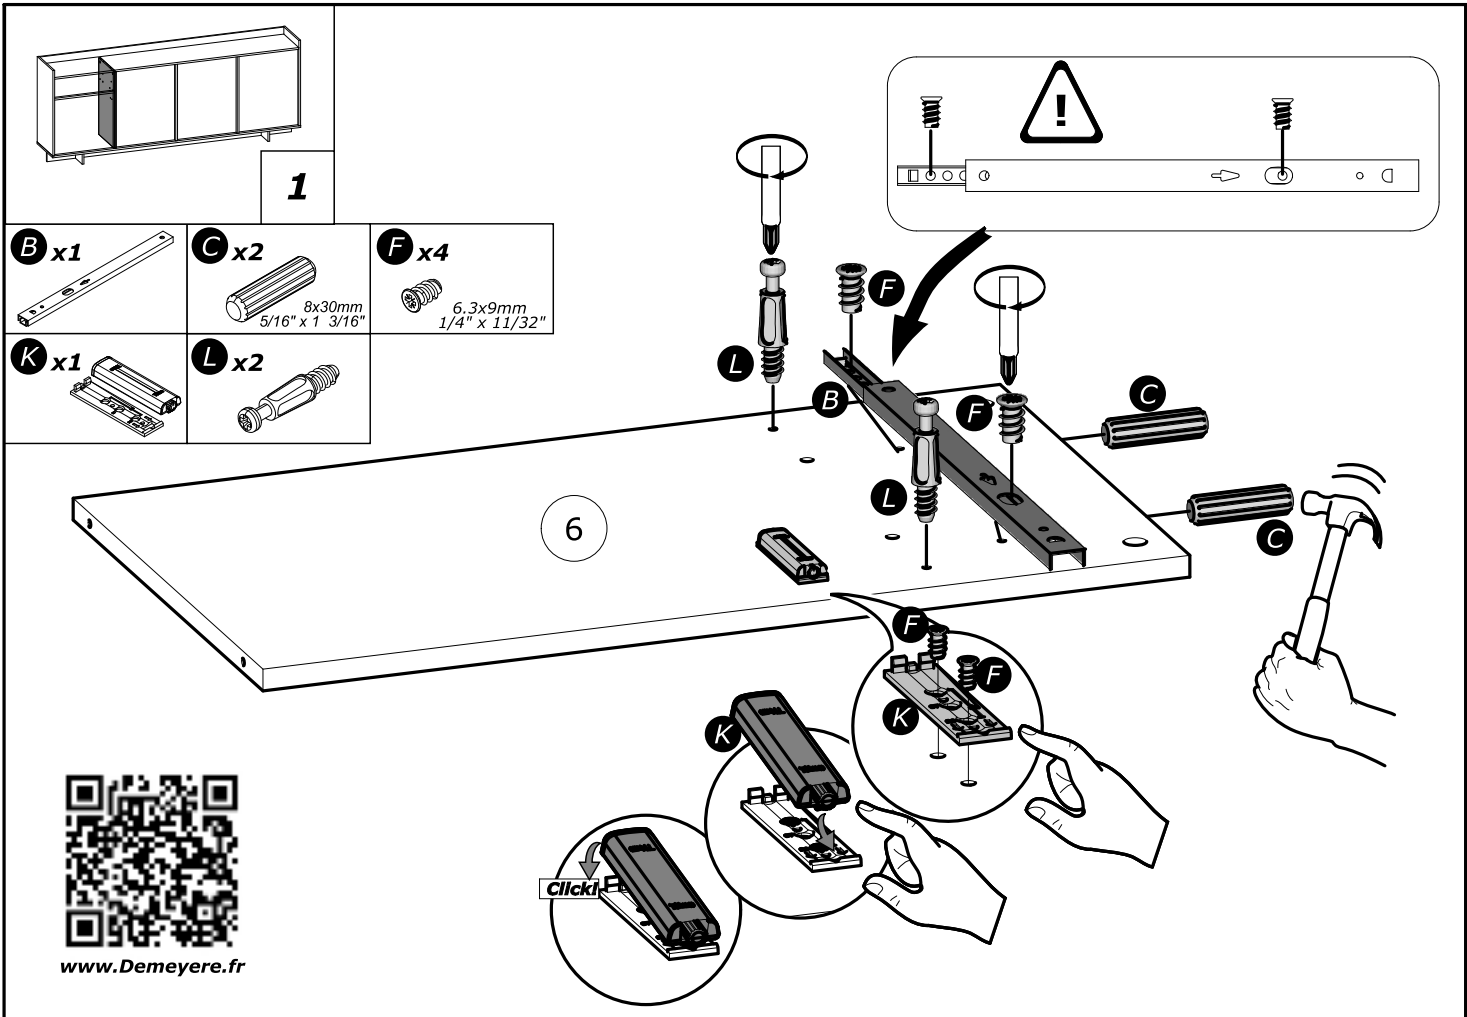

CR

UPOZORENJE : UČVRSTITE ORMARIĆ NA ZID KAKO BISTE SPRIJEČILI NJEGOVO LJULJANJE

- Kako biste pravilno postavili ovaj proizvod i uklonili sigurnosne rizike kojima se izlažete, pridržavajte se strogo ovog priručnika s uputama.
- Postavite ormarić na zid pripadajućim sponama.Vijci i svornjci ne isporučuju se. Upotrijebite nosne vijke i svornjke.

Hu

FIGYELEM: A BÚTORT FELTÉTENÜL RÖGZÍTENI KELL A FALHOZ, HOGY ELKERÜLJE A FELBILLENÉSÉT

- A termék megfelelő elhelyezéséhez és a biztonságot érintő kockázatok kiküszöböléséhez pontosan kövesse ezt a használati útmutatót.
- Rögzítse a bútort a falhoz az erre a célra szolgáló rögzítőelemekkel.
- A csavarok és a tiplik nincsenek mellékelve. Használjon a tartóhoz illő csavarokat és tipliket.

العربية:

تحذير: قطعة أثاث يلزم تثبيتها على الحائط لتجنب تآرجحها

- لتركيب هذا المنتج بشكل صحيح وتجنب المخاطر من أجل سلامتك، يرجى اتباع كتيب التعليمات هذا بالضبط.
- تثبت قطعة الأثاث على الحائط بواسطة العلاقات المخصصة لهذا الغرض
- إن البراغي والخوابير غير متوفرة مع المنتج. تستخدم براغي وخوابير ملائمة للحائط الذي يتم التثبيت عليه.