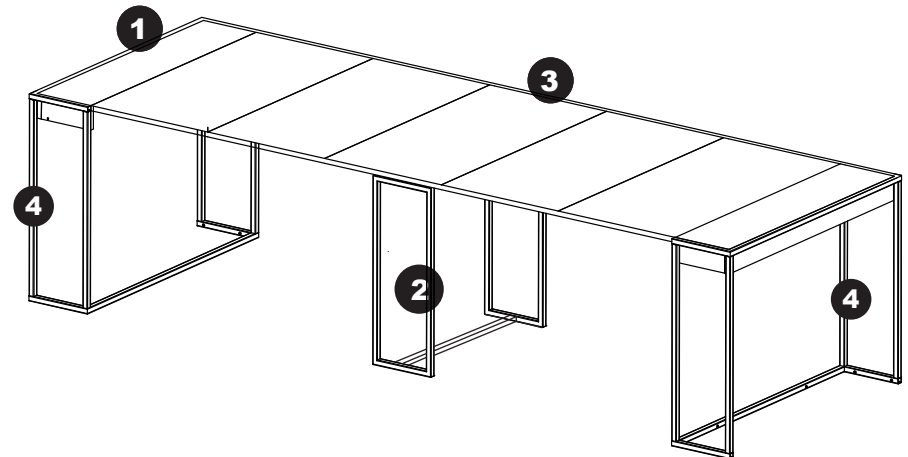

CZ POZOR !

- Nábytek je potřeba postavit na rovnou plochu.
- Před prvním použitím zkontrolujte, zda všechny části jsou správně uchyceny.
- [Seznamte se s podrobnými pokyny k používání, bezpečnosti a likvidaci produktu, které jsou uvedeny v QR kódu na spodní části stránky!](#)

SK POZOR !

- Nábytok by mal byť umiestnený na rovnom povrchu.
- Pred použitím skontrolujte, či sú všetky komponenty sú správne utiahnuté.
- [Oboznámte sa s podrobnými pokynmi na používanie, bezpečnosť a likvidáciu produktu, ktoré sú uvedené v QR kóde v spodnej časti stránky!](#)

HU FIGYELEM !

- A bútort egy vízszintes felületre kell helyezni!
- Használat előtt ellenőrizni kell, hogy minden elem a helyére került!
- [Ismerkedjen meg a termék használati, biztonsági és ártalmatlanítási útmutatóival, amelyeket a QR-kód tartalmaz az oldal alján!](#)

RU ВНИМАНИЕ !

- Мебель необходимо поставить на ровную поверхность
- Перед использованием необходимо проверить все ли элементы основательно закреплены (вкручены)
- [Ознакомьтесь с подробными инструкциями по использованию, безопасности и утилизации продукта, содержащимися в QR-коде внизу страницы!](#)

IL אזהרה

- יש למקם את הרהיט במצב אופקי.
- לפני השימוש, בדוק שכל החלקים מהודקים כהלכה.

אנא עיין בהוראות השימוש, הבטיחות והפינוי המפורטות בקוד ה-QR שבתחתית העמוד.

KONTAKT:
EGEN Michał Kliszczun
Bierzów 2A
63-507 Kobyla Góra
biuro.egen@ferroligni.com
<https://platformamebli.pl/>

ARENO