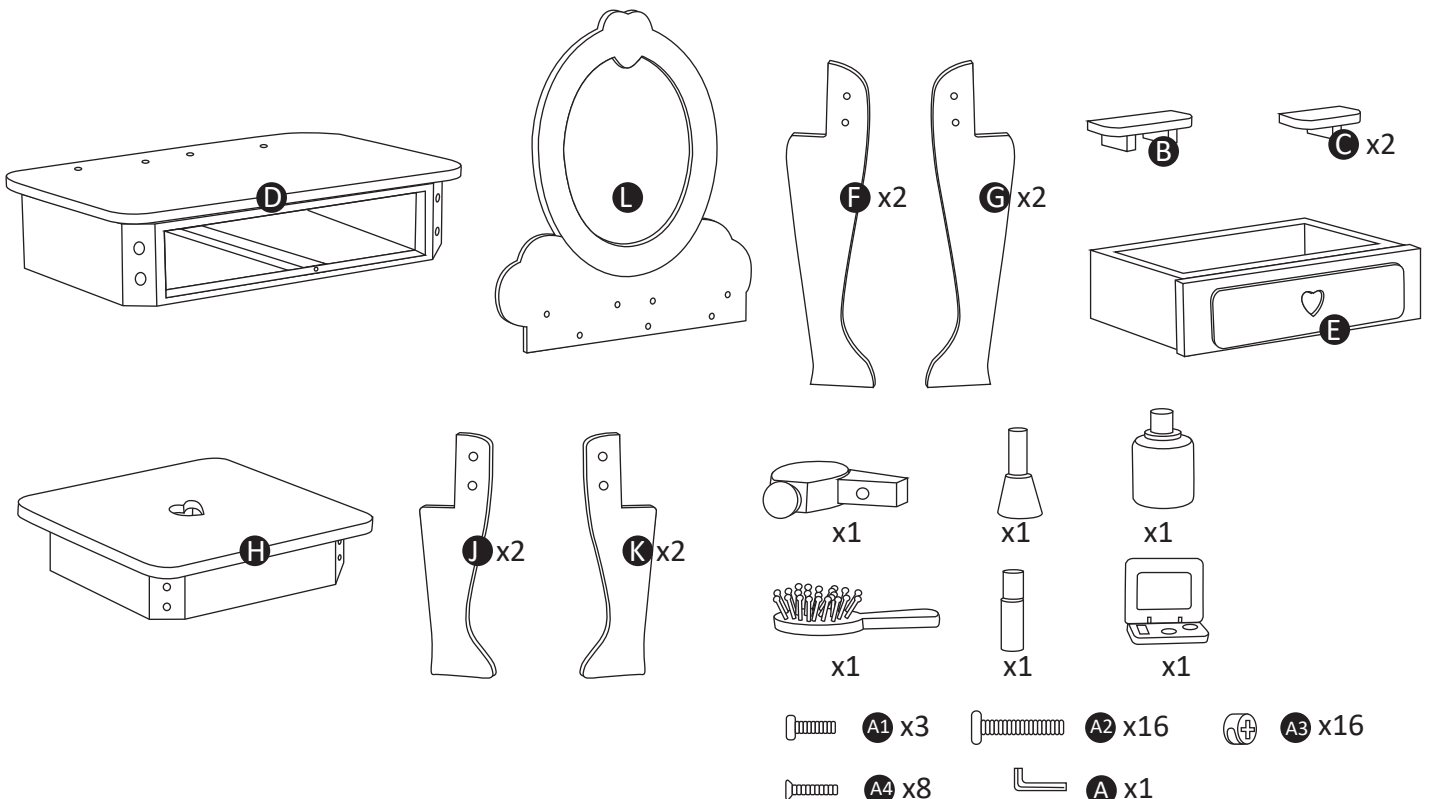

Adult assembly required, small parts and sharp point may be present prior to assembly

ACHTUNG: Erstickungsgefahr durch kleiner Teile.
Nicht geeignet für Kinder unter 3 Jahren.
Erwachsener Montage von Hand Schraubendreher erforderlich.

ATTENTION: Danger d'étouffement cause des petites pièces.
Ne convient pas a des enfants de moins de 3 ans.
Assemblage adulte à l'aide d'un tournevis manuel requis.

ADVERTENCIA: PELIGRO DE ASFIXIA! Contiene piezas pequeñas que pueden ser tragadas. No apto para menores de 3 años.
Se requiere montaje adulto a mano con destornillador.

OSTRZEŻENIE: RYZYKO ZADŁAWIENIA - małe części.
Nie dla dzieci poniżej 3 lat.
Montaż dorosłych za pomocą ręcznego śrubokręta.

ATTENZIONE: Parti di dimensioni ridotte. Pericolo di soffocamento. Non adatto a bambini al di sotto dei 3 anni. Montaggio realizzato da un adulto.

WAARSCHUWING: Bevat kleine onderdelen die verstikkingsgevaar kunnen opleveren. Niet geschikt voor kinderen jonger dan 3 jaar. Moet door volwassenen in elkaar worden gezet.

AVISO: PERIGO DE SUFOCAMENTO - Peças pequenas. Não apropriado para crianças com menos de 3 anos de idade.
Montagem realizada por um adulto.