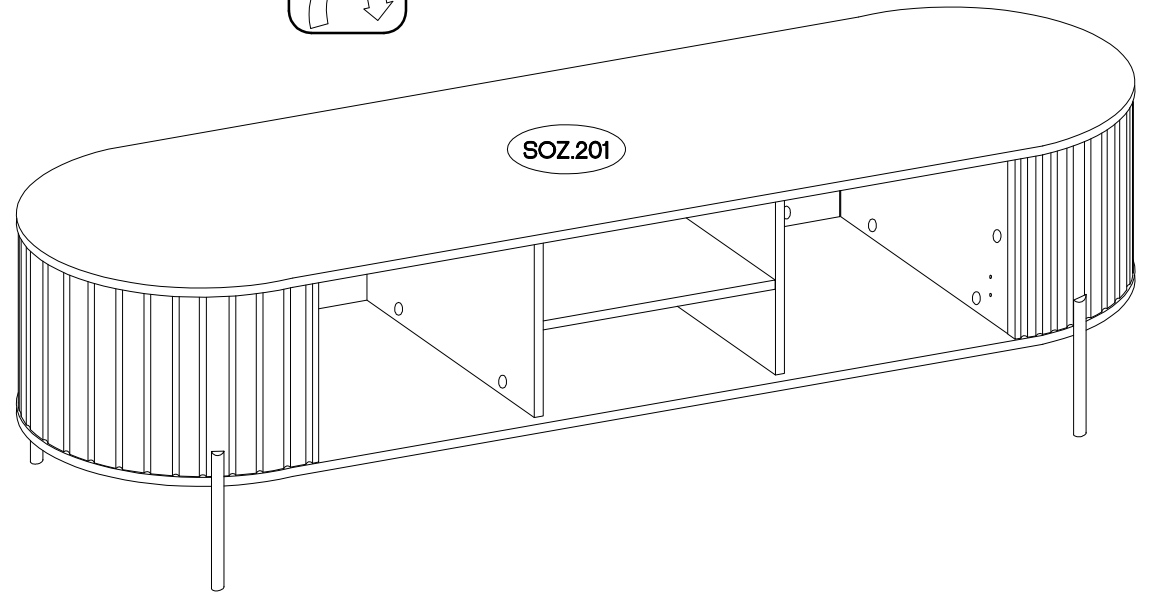

	Ersatzteil Nummer	Dimension
	SOZ.201	1741x397x16
	SOZ.202	1741x397x16
	SOZ.501 x2	318x361x16
	SOZ.502 x2	318x361x16
	SOZ.401	416x360x16
	SOZ.901	318x1247x16
	SOZ.701 x2	312x412x16
	SOZ.101 x2	318x704x16

8

9

6,4 x 50mm

10

L=185mm	±4.0x16mm
	
F39	R11
4	16

11

±35/16mm	±3.5x13mm
	
[CD] HG2	P5
4	8

 10x50mm	 5.0x60mm	 20
O7	P12	E11
1	1	33