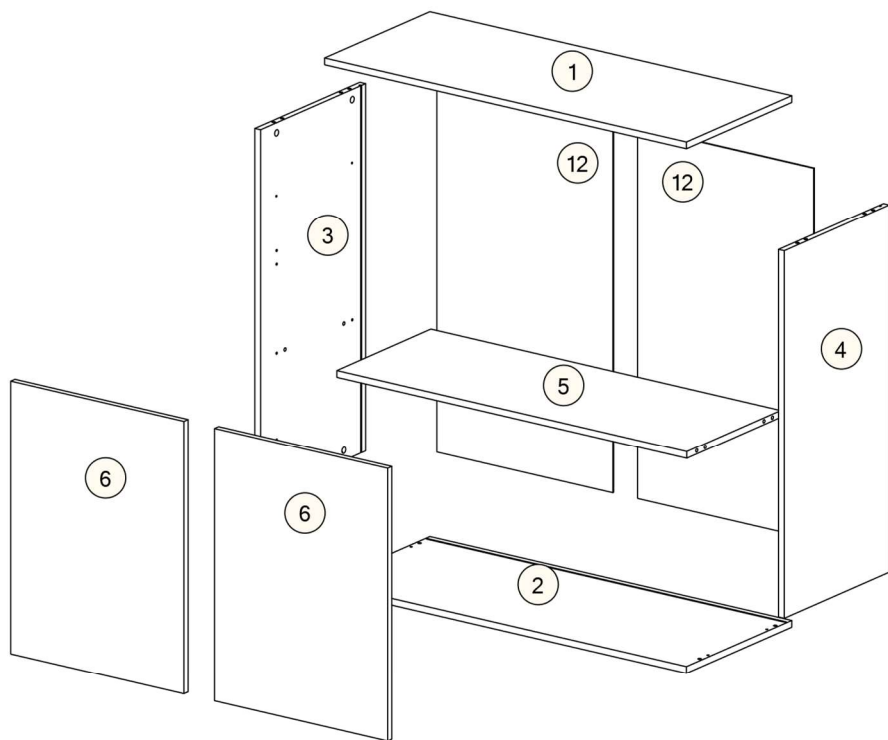

GESITA

Komoda 2D1SZ

No	T(mm)	L(mm)	W(mm)	Stc.
1	16	1001	401	1
2	16	1001	401	1
3	16	867	400	1
4	16	867	400	1
5	16	968	358	1
6	16	645	480	2
7	16	963	213	1
8	16	350	130	1
9	16	350	130	1
10	16	910	130	1
11	3	923	347	1
12	3	876	487	2

 K 8x30 x16	 M1 x14	 WS x1	 Z x4	 D3 4x30 x8	 ZM x14	 N x4	 T x3	 D4 4x16 x8	 Z1 x4
 M x14	 S x8	 E1 5,3x13 x4	 Y x1	 F 7x50 x4	 KL x1	 D1 3,5x16 x6			

1

2

3

M1

x4

4

Z