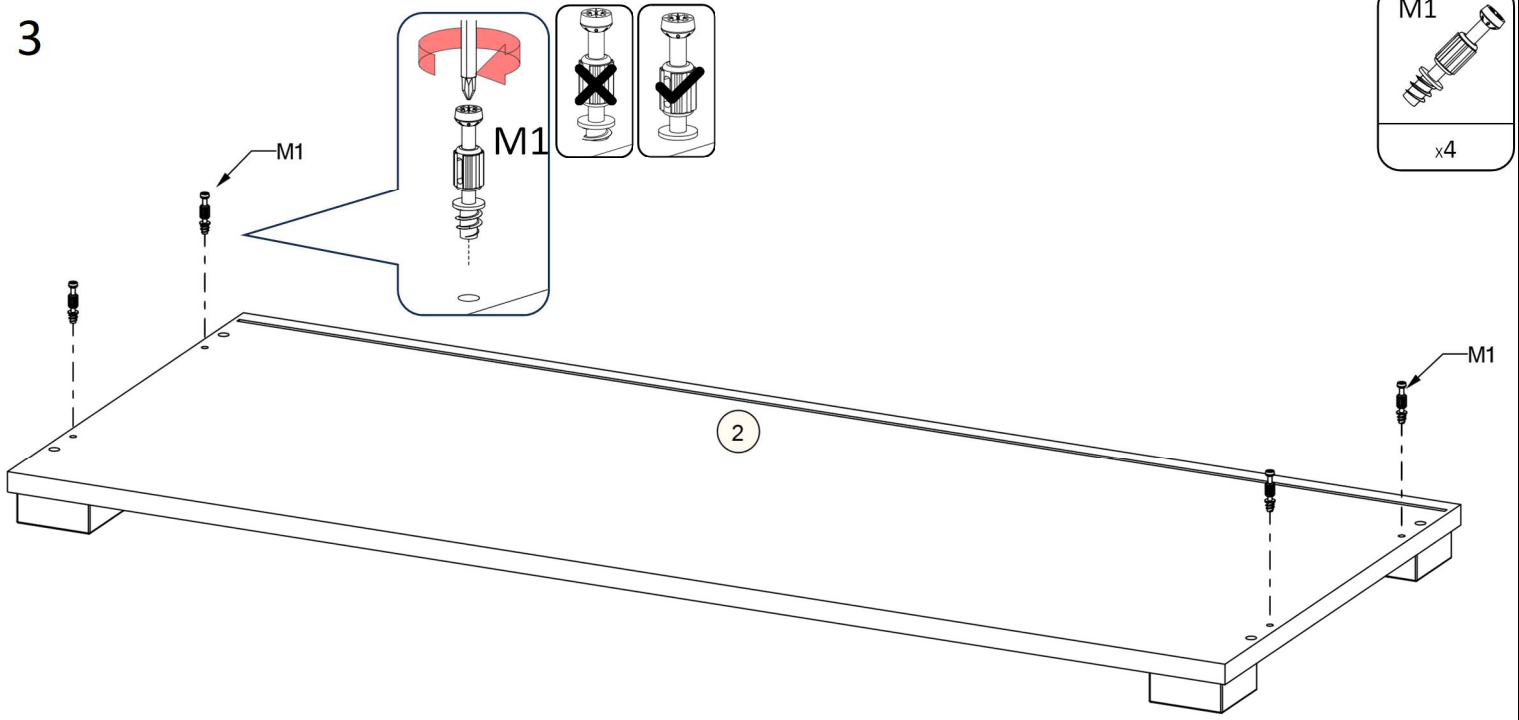

GESITA

Komoda 2D1SZ

No	T(mm)	L(mm)	W(mm)	Stc.
1	16	1001	401	1
2	16	1001	401	1
3	16	867	400	1
4	16	867	400	1
5	16	968	358	1
6	16	645	480	2
7	16	963	213	1
8	16	350	130	1
9	16	350	130	1
10	16	910	130	1
11	3	923	347	1
12	3	876	487	2

 K 8x30 x16	 M1 x14	 WS x1	 Z x4	 D3 4x30 x8	 ZM x14	 N x4	 T x3	 D4 4x16 x8	 Z1 x4
 M x14	 S x8	 E1 5,3x13 x4	 Y x1	 F 7x50 x4	 KL x1	 D1 3,5x16 x6			

1

2

3

M1

x4

4

Z

x2

E1

5,3x13

x2

M1

x2

K

8x30