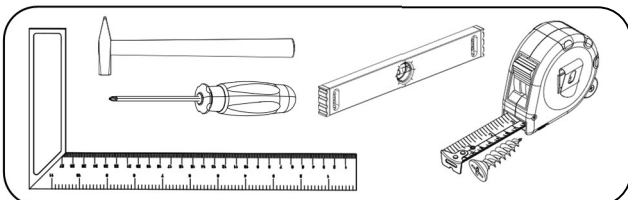

GESITA

Komoda 2D1SZ

No	T(mm)	L(mm)	W(mm)	Stc.
1	16	1001	401	1
2	16	1001	401	1
3	16	867	400	1
4	16	867	400	1
5	16	968	358	1
6	16	645	480	2
7	16	963	213	1
8	16	350	130	1
9	16	350	130	1
10	16	910	130	1
11	3	923	347	1
12	3	876	487	2

 K 8x30 x16	 M1 x14	 WS x1	 Z x4	 D3 4x30 x8	 ZM x14	 N x4	 T x3	 D4 4x16 x8	 Z1 x4
 M x14	 S x8	 E1 5,3x13 x4	 Y x1	 F 7x50 x4	 KL x1	 D1 3,5x16 x6			

1

2

3

M1

x4

4

Z

x2

E1

5,3x13

x2

M1

x2

K

8x30