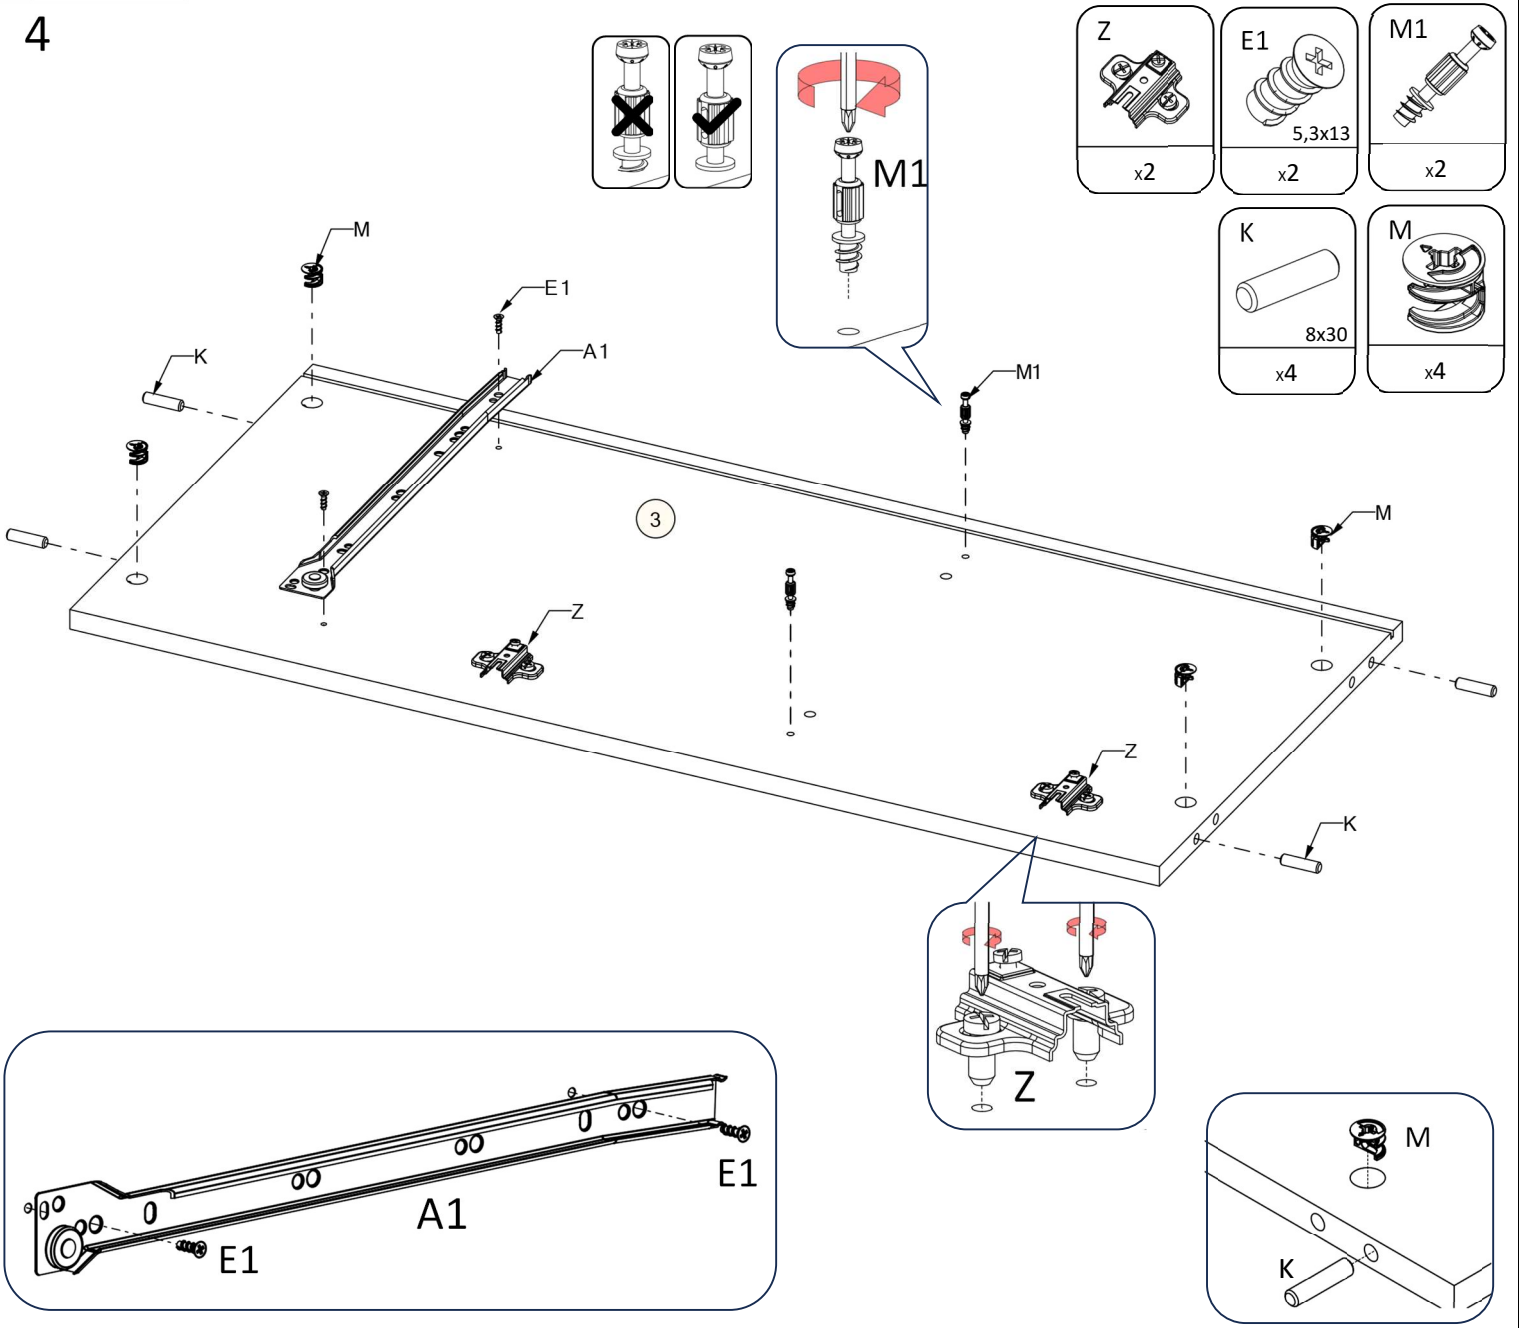

GESITA

Komoda 2D1SZ

No	T(mm)	L(mm)	W(mm)	Stc.
1	16	1001	401	1
2	16	1001	401	1
3	16	867	400	1
4	16	867	400	1
5	16	968	358	1
6	16	645	480	2
7	16	963	213	1
8	16	350	130	1
9	16	350	130	1
10	16	910	130	1
11	3	923	347	1
12	3	876	487	2

 K 8x30 x16	 M1 x14	 WS x1	 Z x4	 D3 4x30 x8	 ZM x14	 N x4	 T x3	 D4 4x16 x8	 Z1 x4
 M x14	 S x8	 E1 5,3x13 x4	 Y x1	 F 7x50 x4	 KL x1	 D1 3,5x16 x6			

1

2

3

M1

x4

4

Z

x2

E1

5,3x13

x2

M1

x2

K

8x30

12

13

D4  4x16 x4	Z1  x2
---------------------------------------------------------------------------------------------------------	-------------------------------------------------------------------------------------------------