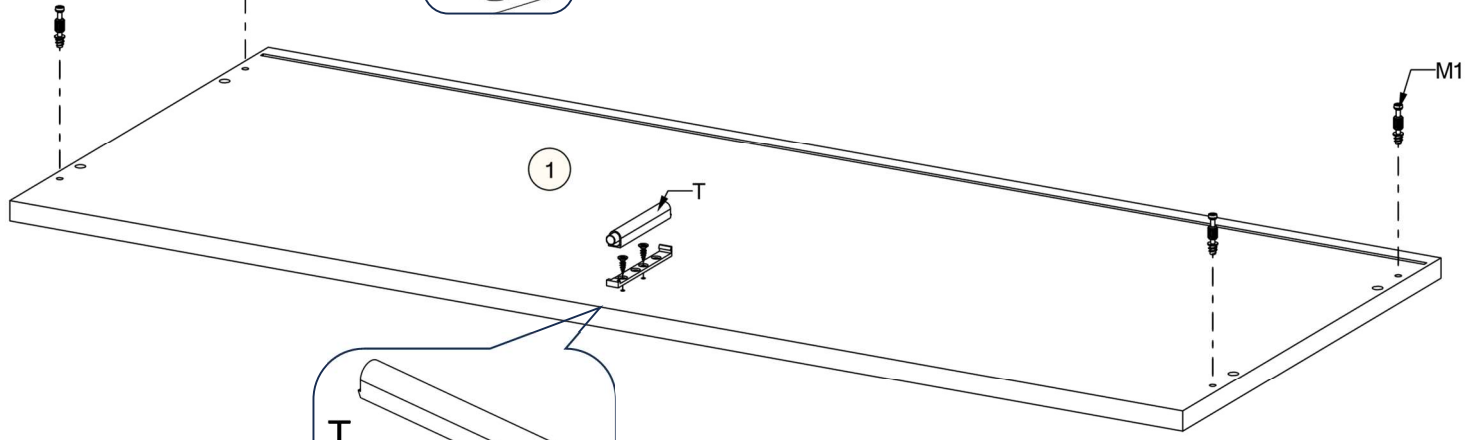

GESITA

Komoda 2D1SZ

No	T(mm)	L(mm)	W(mm)	Stc.
1	16	1001	401	1
2	16	1001	401	1
3	16	867	400	1
4	16	867	400	1
5	16	968	358	1
6	16	645	480	2
7	16	963	213	1
8	16	350	130	1
9	16	350	130	1
10	16	910	130	1
11	3	923	347	1
12	3	876	487	2

 K 8x30 x16	 M1 x14	 WS x1	 Z x4	 D3 4x30 x8	 ZM x14	 N x4	 T x3	 D4 4x16 x8	 Z1 x4
 M x14	 S x8	 E1 5,3x13 x4	 Y x1	 F 7x50 x4	 KL x1	 D1 3,5x16 x6			

1

2

3

M1

x4

4

Z