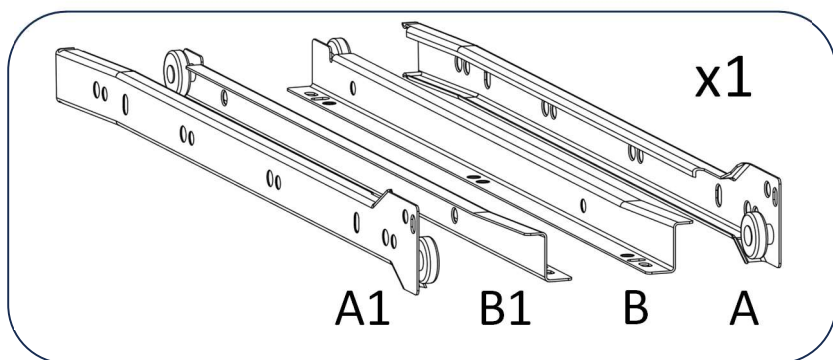

GESITA

Komoda 2D1SZ

No	T(mm)	L(mm)	W(mm)	Stc.
1	16	1001	401	1
2	16	1001	401	1
3	16	867	400	1
4	16	867	400	1
5	16	968	358	1
6	16	645	480	2
7	16	963	213	1
8	16	350	130	1
9	16	350	130	1
10	16	910	130	1
11	3	923	347	1
12	3	876	487	2

 K 8x30 x16	 M1 x14	 WS x1	 Z x4	 D3 4x30 x8	 ZM x14	 N x4	 T x3	 D4 4x16 x8	 Z1 x4
 M x14	 S x8	 E1 5,3x13 x4	 Y x1	 F 7x50 x4	 KL x1	 D1 3,5x16 x6			

1

2

3

M1

x4

4

Z