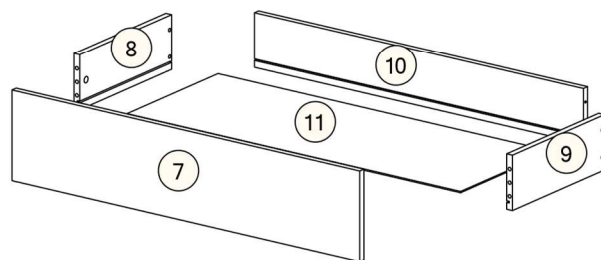

GESITA

Komoda 2D1SZ

No	T(mm)	L(mm)	W(mm)	Stc.
1	16	1001	401	1
2	16	1001	401	1
3	16	867	400	1
4	16	867	400	1
5	16	968	358	1
6	16	645	480	2
7	16	963	213	1
8	16	350	130	1
9	16	350	130	1
10	16	910	130	1
11	3	923	347	1
12	3	876	487	2

 K 8x30 x16	 M1 x14	 WS x1	 Z x4	 D3 4x30 x8	 ZM x14	 N x4	 T x3	 D4 4x16 x8	 Z1 x4
 M x14	 S x8	 E1 5,3x13 x4	 Y x1	 F 7x50 x4	 KL x1	 D1 3,5x16 x6			

1

2

3

M1

x4

4

Z