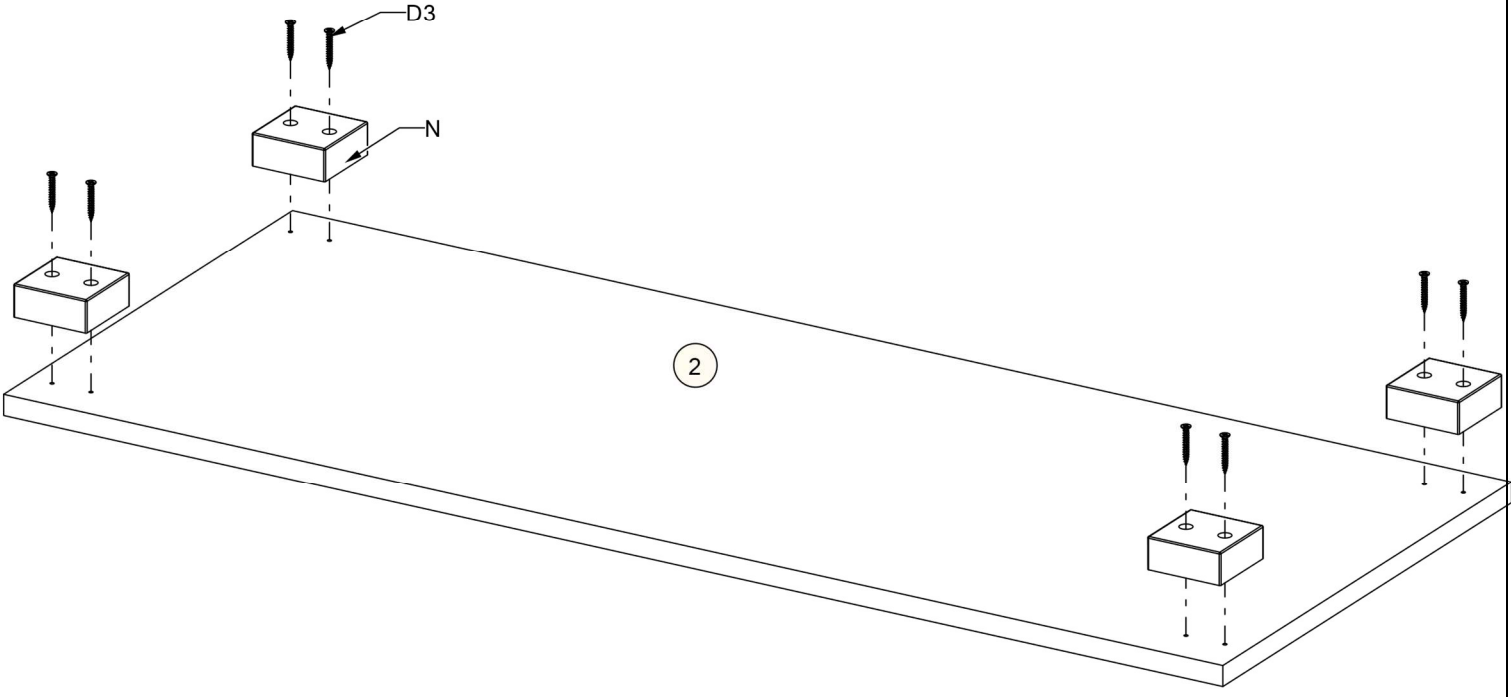

GESITA

Komoda 2D1SZ

No	T(mm)	L(mm)	W(mm)	Stc.
1	16	1001	401	1
2	16	1001	401	1
3	16	867	400	1
4	16	867	400	1
5	16	968	358	1
6	16	645	480	2
7	16	963	213	1
8	16	350	130	1
9	16	350	130	1
10	16	910	130	1
11	3	923	347	1
12	3	876	487	2

 K 8x30 x16	 M1 x14	 WS x1	 Z x4	 D3 4x30 x8	 ZM x14	 N x4	 T x3	 D4 4x16 x8	 Z1 x4
 M x14	 S x8	 E1 5,3x13 x4	 Y x1	 F 7x50 x4	 KL x1	 D1 3,5x16 x6			

1

2

3

M1

x4

4

Z