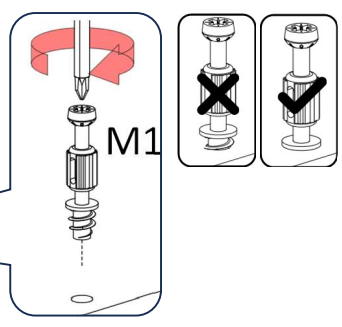

GESITA

Komoda 2D1SZ

No	T(mm)	L(mm)	W(mm)	Stc.
1	16	1001	401	1
2	16	1001	401	1
3	16	867	400	1
4	16	867	400	1
5	16	968	358	1
6	16	645	480	2
7	16	963	213	1
8	16	350	130	1
9	16	350	130	1
10	16	910	130	1
11	3	923	347	1
12	3	876	487	2

 K 8x30 x16	 M1 x14	 WS x1	 Z x4	 D3 4x30 x8	 ZM x14	 N x4	 T x3	 D4 4x16 x8	 Z1 x4
 M x14	 S x8	 E1 5,3x13 x4	 Y x1	 F 7x50 x4	 KL x1	 D1 3,5x16 x6			

1

2

3

M1

x4

4

Z