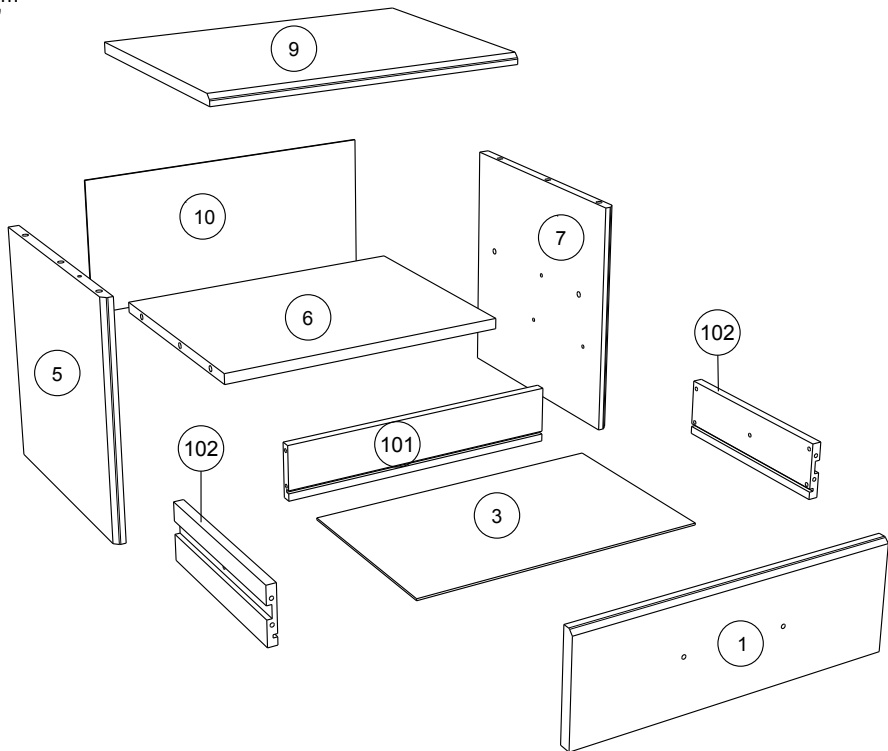

3340CH1T

Décor : ORME TORRIFIE
Gamme : AZUKA

PARISOT INDUSTRIE

		mm			inch		
⑦	x 1	330	328	15	13	12 15/16	9/16
⑤	x 1	330	328	15	13	12 15/16	9/16
①	x 1	403	135	15	15 7/8	5 5/16	9/16
⑥	x 1	407	311	15	16	12 1/4	9/16
⑨	x 1	439	330	15	17 5/16	13	9/16
⑩②	x 2	240	75	13	9 7/16	2 15/16	1/2
⑩①	x 1	374	75	13	14 3/4	2 15/16	1/2
③	x 1	385	239	3	15 3/16	9 7/16	1/8
⑩	x 1	432	200	2	17	7 7/8	1/16