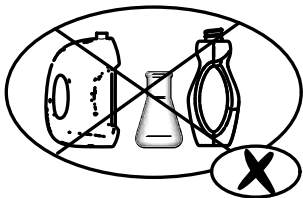

PL

INSTRUKCJA
MONTAŻU

CR

NAPUTCI ZA
MONTAŽU

2h00.

Fabriqu  en France
Made in France

S.A. Meubles DEMEYERE - 178-184 rue de la Pr v t 
59840 P renchies - FRANCE

A x4 

B x12 

C x1 

D x4 

E x4 

F x4  **4x30mm**
5/32" x 1 3/16"

G x12  **4x13mm**
5/32" x 1/2"

H x8  **6,3x9mm**
1/4" x 11/32"

I x4  **6x10mm**
1/4" x 3/8"