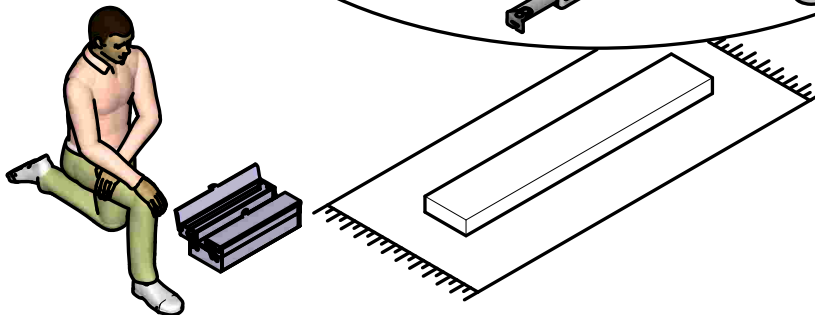

PL

INSTRUKCJA
MONTAŻU

CR

NAPUTCI ZA
MONTAŽU

2h00.

Fabriqu  en France
Made in France

S.A. Meubles DEMEYERE - 178-184 rue de la Pr v t 
59840 P renchies - FRANCE

A x4 