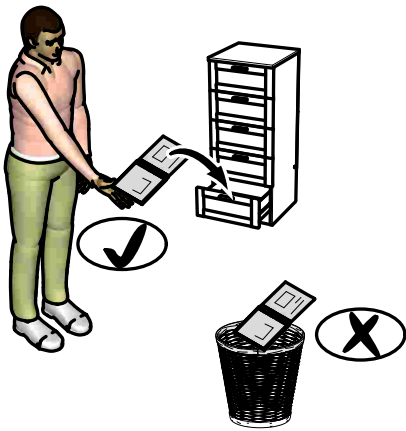

PL

INSTRUKCJA
MONTAŻU

CR

NAPUTCI ZA
MONTAŽU

2h00.

Fabriqu  en France
Made in France

S.A. Meubles DEMEYERE - 178-184 rue de la Pr v t 
59840 P renchies - FRANCE

A x4 