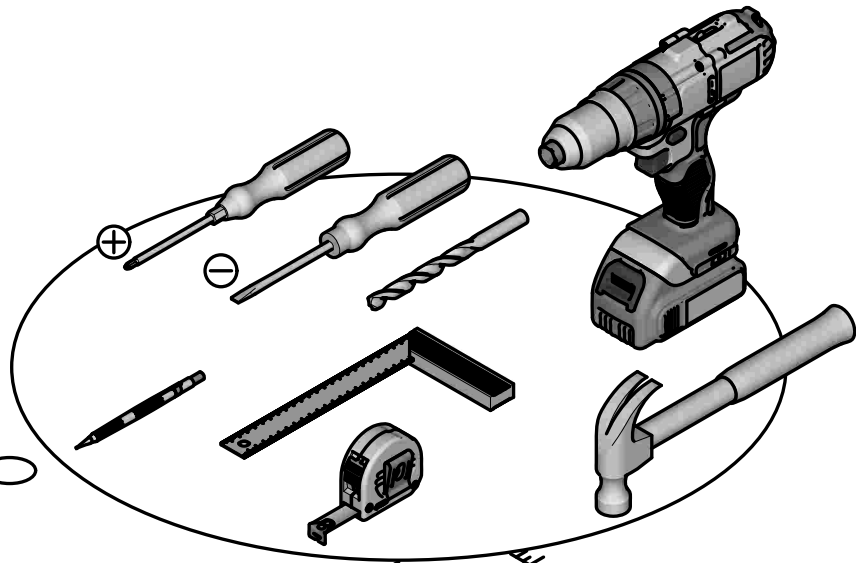

PL

INSTRUKCJA
MONTAŻU

CR

NAPUTCI ZA
MONTAŽU

2h00.

Fabriqu  en France
Made in France

S.A. Meubles DEMEYERE - 178-184 rue de la Pr v t 
59840 P renchies - FRANCE

A x4 