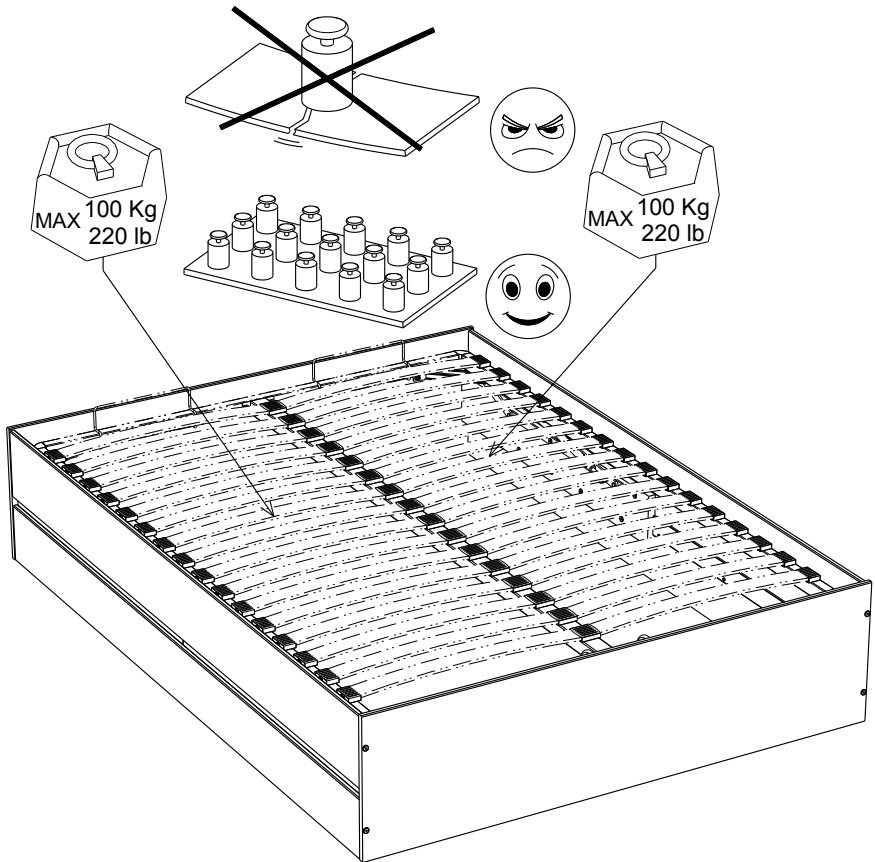

3121LICO

PARISOT INDUSTRIE 70800 SAINT LOUP SUR SEMOUSE -FRANCE-

MINI 13Kg / 28.6lb
 MAXI 27Kg / 59.5lb

Gamme : STAMP

PARISOT INDUSTRIE

FR Remerciements :

Nous vous remercions d'avoir choisi un meuble créé et fabriqué par le Groupe Parisot et espérons qu'il vous donnera entière satisfaction.