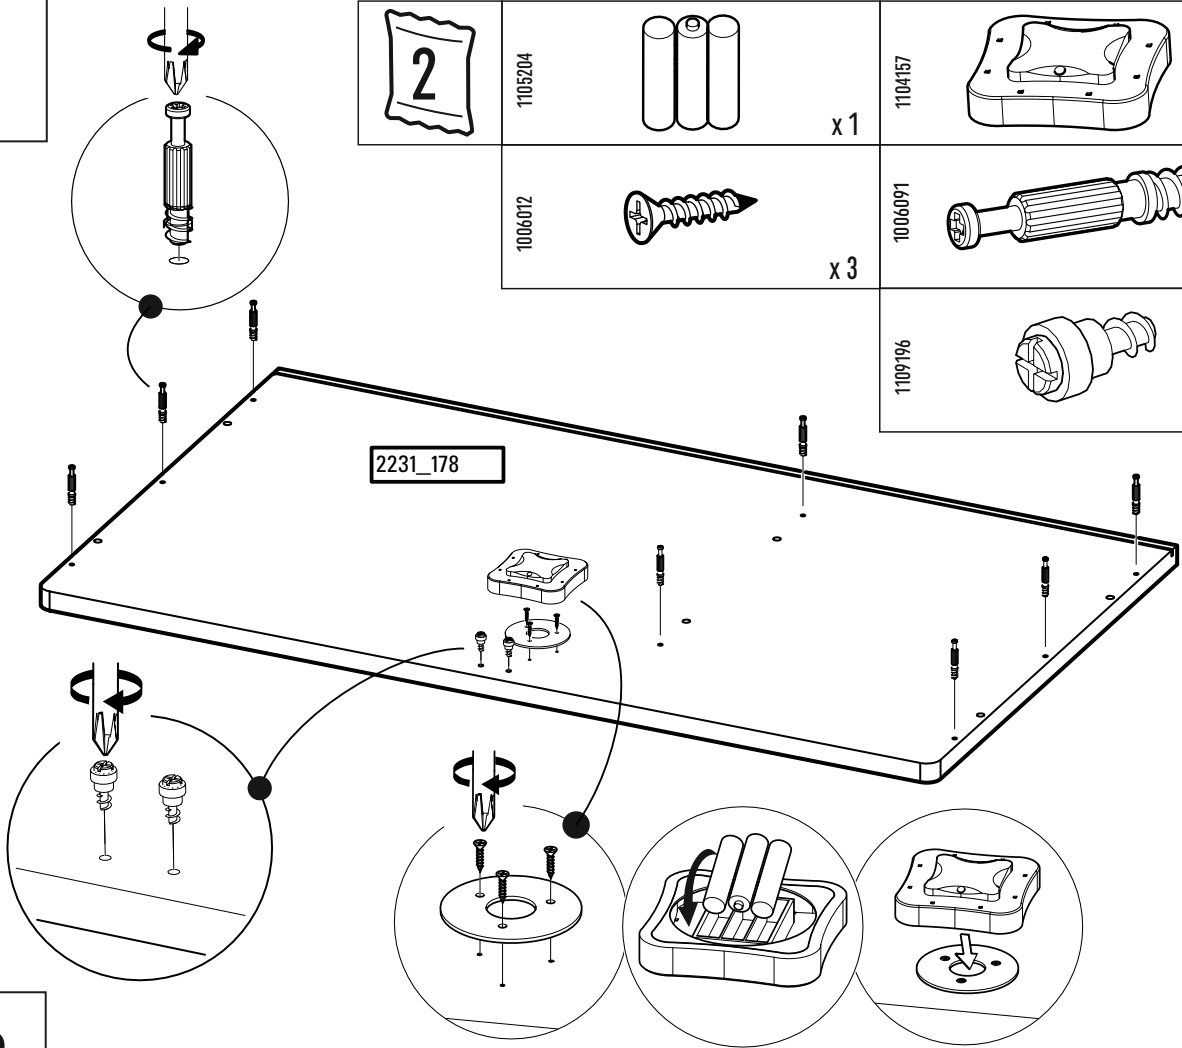

# WELL

VOX

4024249\_001

103 x60 x223/235 cm  
40 1/2 x23 3/4 x87/92 1/2"

PL • vox.pl  
EU • voxfurniture.com  
US • voelkelcorp.com

1005681  x 20	1005857  x 14	1005990  x 16	1006091  x 16
1005876  x 3	1006012  x 44	1000242  x 14	1001262  x 24
1136238  x 8	1000893  x 1	1003526  x 10	1109196  x 2
1104157  x 1	1105204  x 1	1110778  x 4	1000225  x 4
1000225  x 2	1005681  x 16	1101311  x 4	
1006022  x 12	1113886  x 5	1005907  x 8	

7

8

9

2	1105204  x 1	1104157  x 1
	1006012  x 3	1006091  x 8
		1109196  x 2

10

11A

 <p>3</p>	<p>1113886</p>	 <p>x 5</p>
---	----------------	--

11B

 <p>i</p>	 <p>16 mm 5/8"</p>
--	---

12

13

14

15

16

17

18

# 25

26

5	1005907		x 8
---	---------	---	-----

1137\_368

1137\_367

  
kg  
max 5 kg / 11 lb

  
kg  
max 5 kg / 11 lb