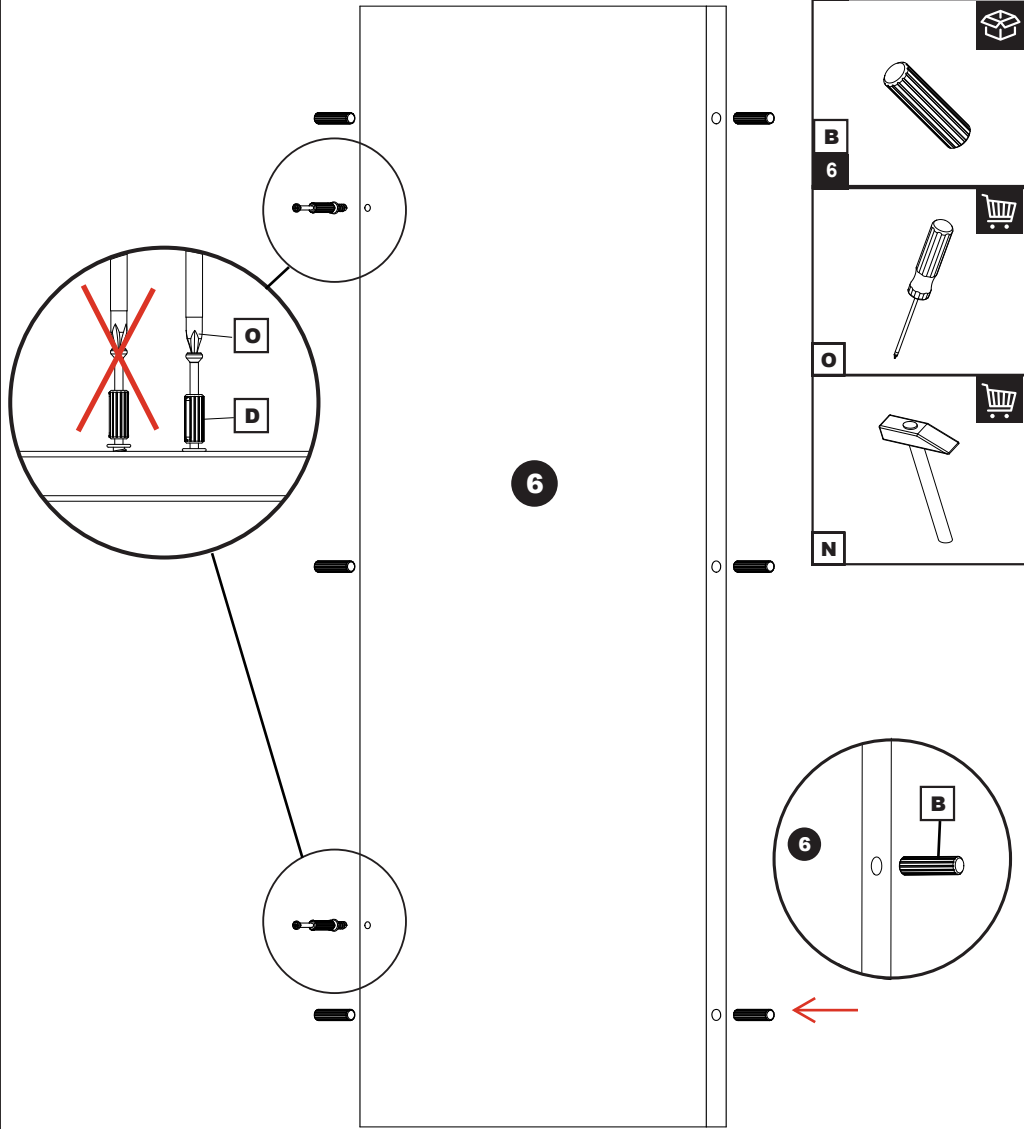

**HU FIGYELEM !**

- A bútort egy vízszintes felületre kell helyezni!
- Használat előtt ellenőrizni kell, hogy minden elem a helyére került!
- [Ismerkedjen meg a termék használati, biztonsági és ártalmatlanítási útmutatóival, amelyeket a QR-kód tartalmaz az oldal alján!](#)

# KOMODA FIKOLI

2

	<b>16MM</b> 			
<b>A</b> 8	<b>B</b> 17	<b>C</b> 6	<b>D</b> 10	
<b>E</b> 10		<b>F</b> 4		<b>G</b> 8
<b>H</b> 12		<b>I</b> 4		<b>J</b> 1
<b>K</b> 1		<b>L</b> 10		
<b>M</b>		<b>N</b>		<b>O</b>
				
				
		 		
				
				
			 <b>20</b> MAX KG	

3

- D** 2 
- B** 6 
- O** 
- N** 

- E** 2 
- D** 4 
- O** 

3/18

B  
3

N

6

4/18

6/18

**16MM**

**A**  
8

**F**  
4

4x

9

10x

	<b>H</b> 12
	<b>C</b> 6