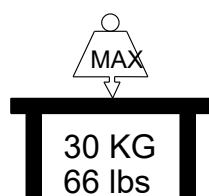

# 412665\_0

DESIGNATION: TABLE BASSE "LEAD"

DECORS: CHENE ROYAL/BLANC

CARACTERISTIQUE TECHNIQUE: Meuble en panneaux de particules de 15.mm  
Meuble en panneaux de particules revêtu d'un  
décor papier ou mélamine imitation suivant coloris.

<u>EMBALLAGE:</u>	<u>Poids</u>	<u>Volume</u>	<u>Dimensions</u>
	23,26 kg	0,048 m3	98 x 49,9 x 10 cm

## CROQUIS ET DIMENSIONS

P:48.1 cm  
H:50.2 cm  
L:90.7 cm