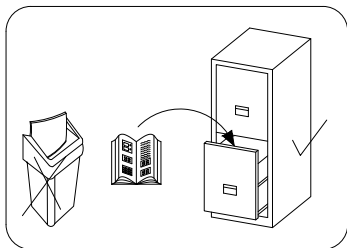

MEMONE BIURKO

PL> INSTRUKCJA MONTAŻU
D >MONTAGEANLEITUNG
GB>ASSEMBLY INSTRUCTIONS

Czas montażu
Montagezeit
Time to assemble

1 hours
1 zeit
1 godz.

Tools required narzędzia wymagane Werkzeuge erforderlich

Uwaga / Achtung / Caution