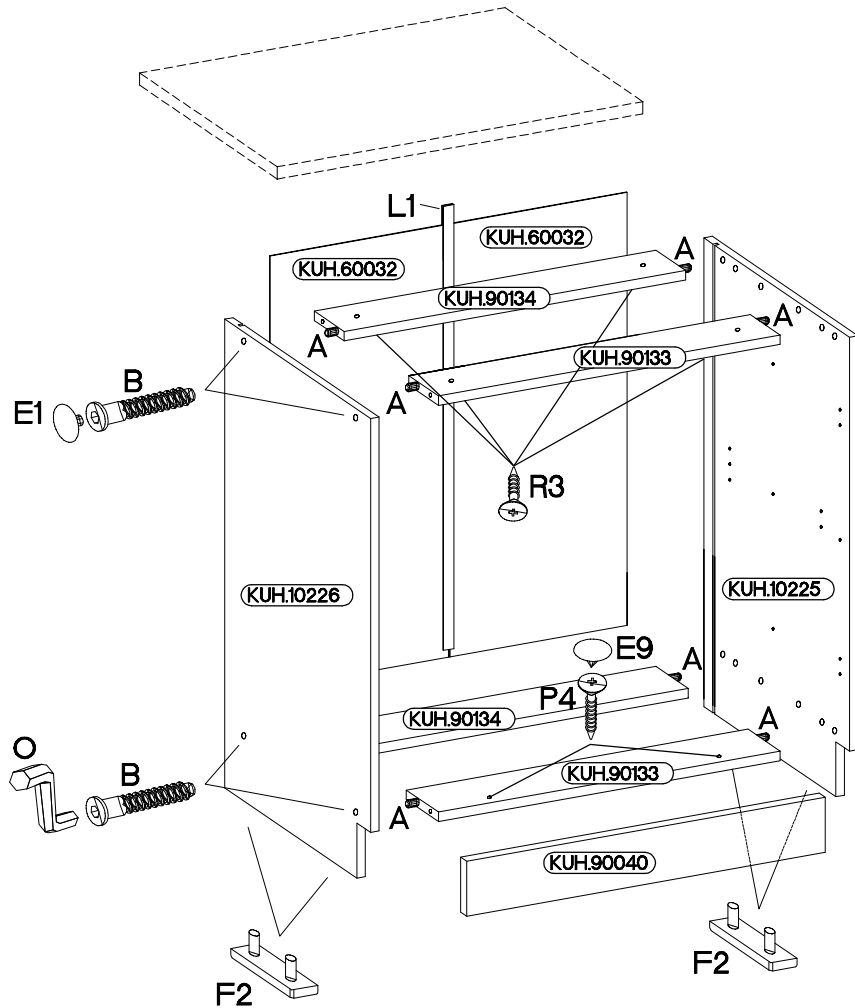

80 D 3S BB Premium Box

				$\pm 3.0 \times 20 \text{mm}$ 	$\pm 4.0 \times 35 \text{mm}$ 		$\pm 4.0 \times 45 \text{mm}$ 		 680mm
B	E1	A	O	P7	R3	F2	P4	E9	L1
8	8	8	1	10-15	4	4	2	2	1

ISM-KUH-00650