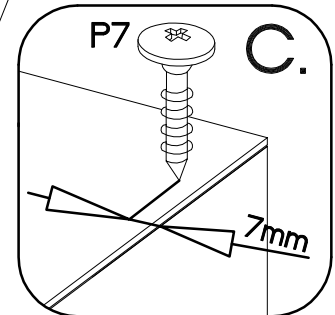

L=56mm	∅15/12mm	∅8x30mm	L=20mm	∅15x5mm	∅4.0x16mm		6.5x48x16
D4	C	A	D2	F4	P1	T3	F2
2	20	42	16	2	2	2	4

2

3

4.0x16mm
P1
2

A

B

B

ELA.903

Colli	Ersatzteil Nummer	Dimension
Colli 1/1	ELA.103	550x530x15
	ELA.104	550x530x15
	ELA.301	425x495x15
	ELA.303	858x495x15
	ELA.405	1300x512x15
	ELA.409	1300x512x15
	ELA.503	518x511x15
	ELA.604	546x880x2,5
	ELA.605	546x447x2,5
	ELA.702 x3	473x430x15
ELA.903	1300x70x15	

1

±15/12mm  C	±8x30mm  A	L=20mm  D2	 T3	±4.0x16mm  P1
12	22	12	1	1

2

L=128mm  S	±4.0x30mm  R2	±35/16mm  G2	H=0  H	±35/9mm  G1
3	6	4	6	2

±3.5x13mm  P5
12

3

4

±4.0x16mm
P1
1

5

L2
4
±3.0x20mm
P7
28

6

 E	$\pm 5/16$ mm  J3
12	8

7

4.0x25mm

R

4