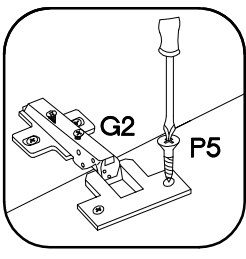

ELA.101

ELA.102

ELA.904

ELA.904

B

B

B

	†3.0x20mm
L2	P7
14	66

5

±5.0x60mm	±10x50mm		±3.5x13mm
P12	O7	L19	P5
1	1	1	2

 P5	 J2	 J17	 J3	 E
2	1	2	12	20

7

†35/16mm	H=0	†3.5x13mm	†35/9mm
			
G2	H	P5	G1
6	9	18	3

L=128mm	4.0x30mm
	
S	R2
3	6

ELENA NA 3D

±35/16mm G2 4	H=0 H 6	±3.5x13mm P5 12	±35/9mm G1 2	±4.0x16mm P1 2	 T3 1	 L2 4		
±15/12mm C 12	 E 12	±8x30mm A 22	L=20mm D2 12	L=128mm S 3	±4.0x30mm R2 6	±3.0x20mm P7 28	±5/16mm J3 8	±4.0x25mm R 4

Colli	Ersatzteil Nummer	Dimension
Colli 1/1	ELA.103	550x530x15
	ELA.104	550x530x15
	ELA.301	425x495x15
	ELA.303	858x495x15
	ELA.405	1300x512x15
	ELA.409	1300x512x15
	ELA.503	518x511x15
	ELA.604	546x880x2,5
	ELA.605	546x447x2,5
	ELA.702 x3	473x430x15
ELA.903	1300x70x15	

5

L2
4
±3.0x20mm
P7
28

6

 E	$\pm 5/16$ mm  J3
12	8

7

4.0x25mm

R

4