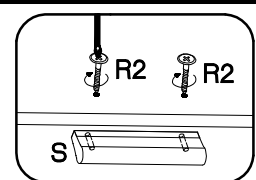

Colli	Ersatzteil Nummer	Dimension
Colli 1/1	ELA.103	550x530x15
	ELA.104	550x530x15
	ELA.301	425x495x15
	ELA.303	858x495x15
	ELA.405	1300x512x15
	ELA.409	1300x512x15
	ELA.503	518x511x15
	ELA.604	546x880x2,5
	ELA.605	546x447x2,5
	ELA.702 x3	473x430x15
ELA.903	1300x70x15	

1

±15/12mm  C	±8x30mm  A	L=20mm  D2	 T3	±4.0x16mm  P1
12	22	12	1	1

2

L=128mm  S	±4.0x30mm  R2	±35/16mm  G2	H=0  H	±35/9mm  G1
3	6	4	6	2

±3.5x13mm  P5
12

3

4

±4.0x16mm
P1
1

5

L2
4
±3.0x20mm
P7
28

6

 E	$\pm 5/16$ mm  J3
12	8

7

4.0x25mm

R

4