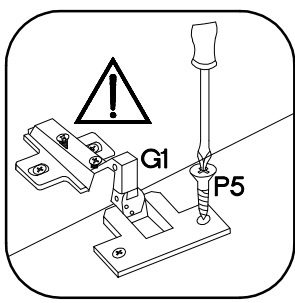

ELA.101

ELA.102

ELA.904

ELA.904

B

B

B

	†3.0x20mm
L2	P7
14	66

5

±5.0x60mm	±10x50mm		±3.5x13mm
P12	O7	L19	P5
1	1	1	2

 P5	 J2	 J17	 J3	 E
2	1	2	12	20

7

†35/16mm	H=0	†3.5x13mm	†35/9mm
			
G2	H	P5	G1
6	9	18	3

L=128mm	4.0x30mm
	
S	R2
3	6

ELENA NA 3D

±35/16mm G2 4	H=0 H 6	±3.5x13mm P5 12	±35/9mm G1 2	±4.0x16mm P1 2	 T3 1	 L2 4		
±15/12mm C 12	 E 12	±8x30mm A 22	L=20mm D2 12	L=128mm S 3	±4.0x30mm R2 6	±3.0x20mm P7 28	±5/16mm J3 8	±4.0x25mm R 4

Colli	Ersatzteil Nummer	Dimension
Colli 1/1	ELA.103	550x530x15
	ELA.104	550x530x15
	ELA.301	425x495x15
	ELA.303	858x495x15
	ELA.405	1300x512x15
	ELA.409	1300x512x15
	ELA.503	518x511x15
	ELA.604	546x880x2,5
	ELA.605	546x447x2,5
	ELA.702 x3	473x430x15
ELA.903	1300x70x15	

5

L2
4
±3.0x20mm
P7
28

6

 E	$\pm 5/16$ mm  J3
12	8

7

4.0x25mm

R

4