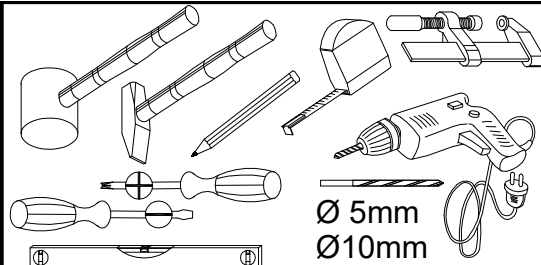

5

±5.0x60mm	±10x50mm		±3.5x13mm
P12	O7	L19	P5
1	1	1	2

 P5	 J2	 J17	 J3	 E
2	1	2	12	20

7

†35/16mm	H=0	†3.5x13mm	†35/9mm
			
G2	H	P5	G1
6	9	18	3

L=128mm	4.0x30mm
	
S	R2
3	6

ELENA NA 3D

±35/16mm G2 4	H=0 H 6	±3.5x13mm P5 12	±35/9mm G1 2	±4.0x16mm P1 2	 T3 1	 L2 4		
±15/12mm C 12	 E 12	±8x30mm A 22	L=20mm D2 12	L=128mm S 3	±4.0x30mm R2 6	±3.0x20mm P7 28	±5/16mm J3 8	±4.0x25mm R 4

Colli	Ersatzteil Nummer	Dimension
Colli 1/1	ELA.103	550x530x15
	ELA.104	550x530x15
	ELA.301	425x495x15
	ELA.303	858x495x15
	ELA.405	1300x512x15
	ELA.409	1300x512x15
	ELA.503	518x511x15
	ELA.604	546x880x2,5
	ELA.605	546x447x2,5
	ELA.702 x3	473x430x15
ELA.903	1300x70x15	