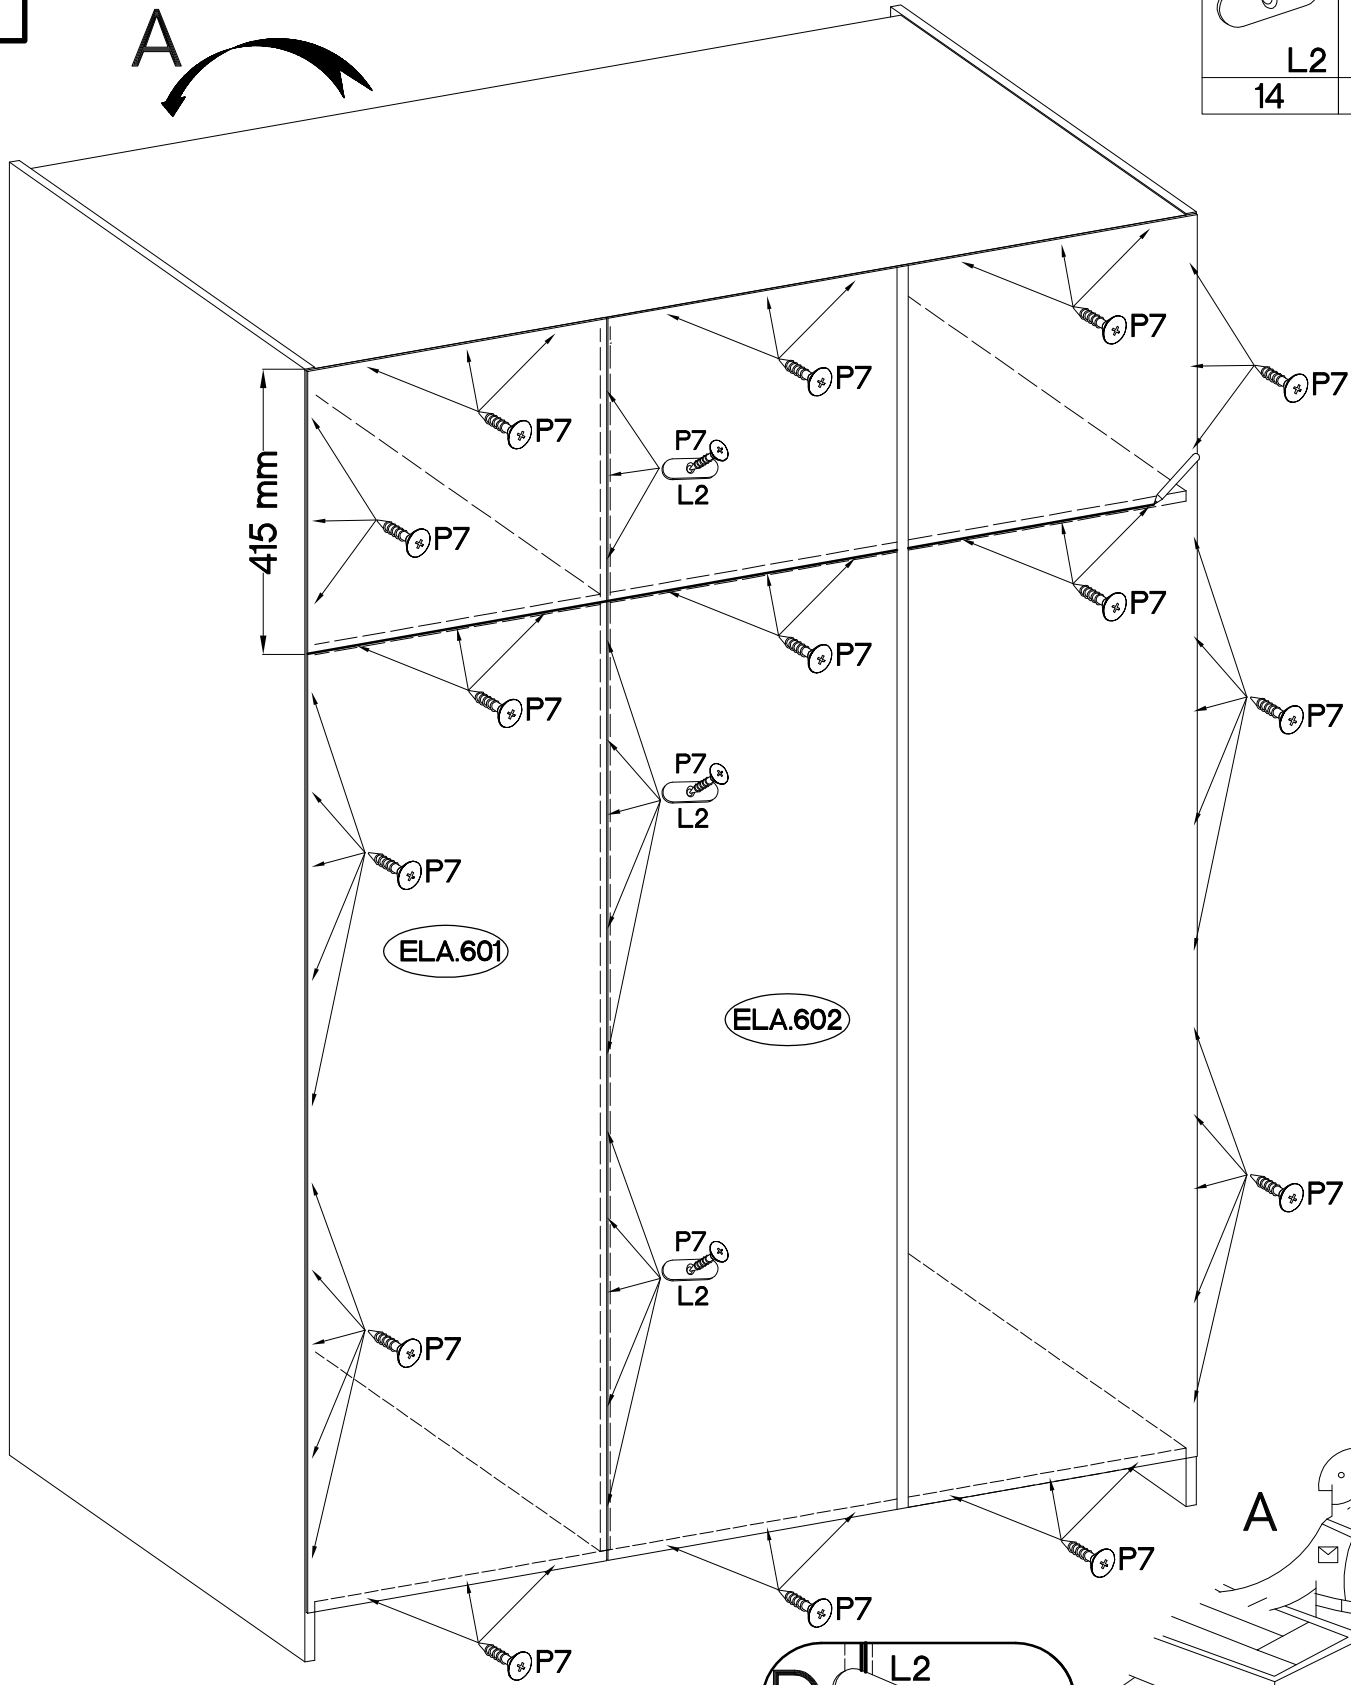

†3.0x20mm
L2	P7
14	66