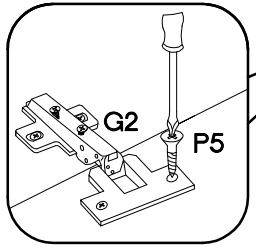

Colli	Ersatzteil Nummer	Dimension
Colli 1/1	ELA.103	550x530x15
	ELA.104	550x530x15
	ELA.301	425x495x15
	ELA.303	858x495x15
	ELA.405	1300x512x15
	ELA.409	1300x512x15
	ELA.503	518x511x15
	ELA.604	546x880x2,5
	ELA.605	546x447x2,5
	ELA.702 x3	473x430x15
ELA.903	1300x70x15	

1

±15/12mm  C	±8x30mm  A	L=20mm  D2	 T3	±4.0x16mm  P1
12	22	12	1	1

2

L=128mm  S	±4.0x30mm  R2	±35/16mm  G2	H=0  H	±35/9mm  G1
3	6	4	6	2

±3.5x13mm  P5
12

3

4

±4.0x16mm
P1
1

5

L2
4
±3.0x20mm
P7
28

6

 E	$\pm 5/16$ mm  J3
12	8

7

4.0x25mm

R

4