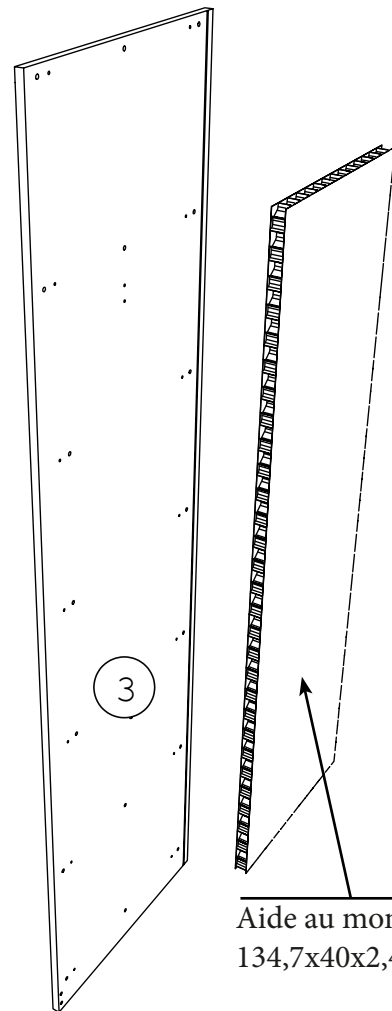

EKIPA

0094NOTIC6244

COTÉ DE LIAISON

220,4cm

59,9cm

FR Remerciements :

Nous vous remercions d'avoir choisi un meuble créé et fabriqué par Ekipa et espérons qu'il vous donnera entière satisfaction.

EN Thanks :

Protéger votre sol

Matériel nécessaire

Conseils d'entretien

Numérotez vos pièces à l'aide de «Post'it» non fournis

Repérer vos pièces

Rep	Qté	Longueur	Largeur	Epaisseur
03	1	220	59,9	1,8

**Mettez vos pièces de coté le temps de déballer les autres colis.
Garder les quincailleries «Al» et l'aide au montage pour la suite.**