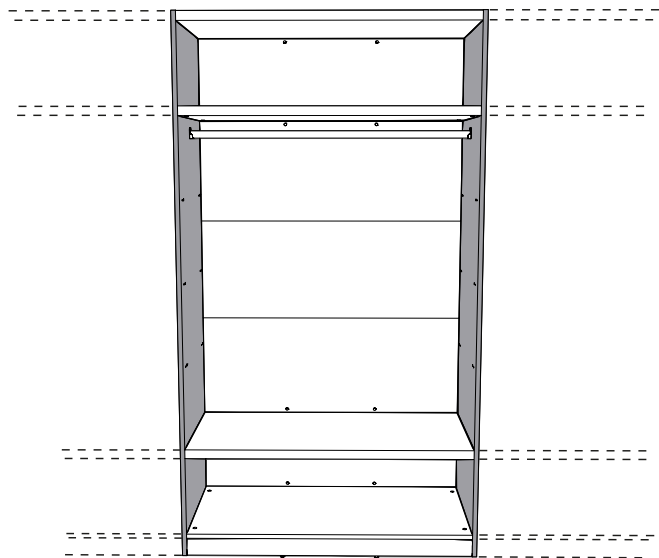

EKIPA

0094NOTIC6244

COTÉ DE LIAISON

220,4cm

59,9cm

FR Remerciements :

Nous vous remercions d'avoir choisi un meuble créé et fabriqué par Ekipa et espérons qu'il vous donnera entière satisfaction.

EN Thanks :