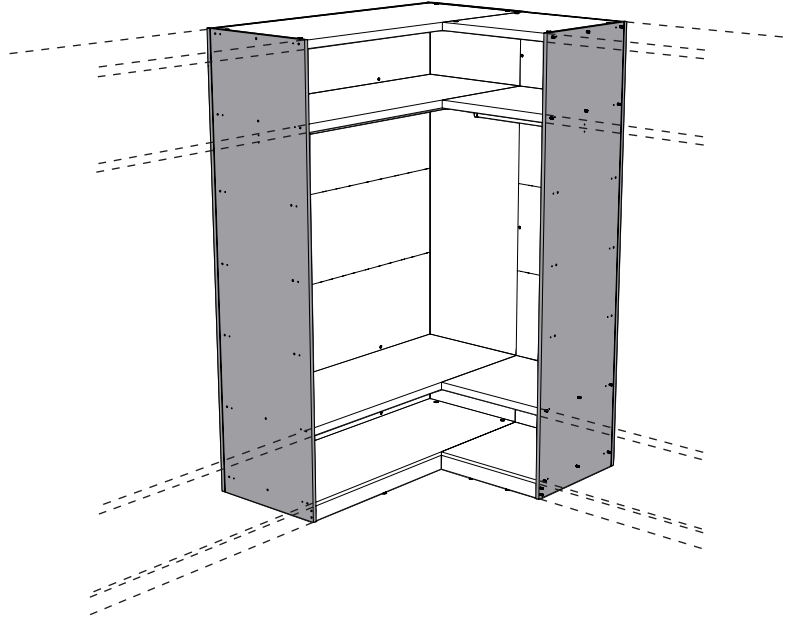

EKIPA

0094NOTIC6244

COTÉ DE LIAISON

220,4cm

59,9cm

FR Remerciements :

Nous vous remercions d'avoir choisi un meuble créé et fabriqué par Ekipa et espérons qu'il vous donnera entière satisfaction.

EN Thanks :