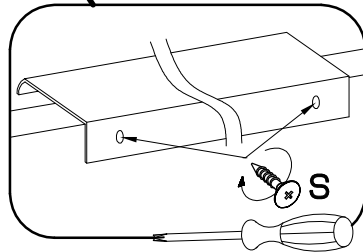

60x60 GN-108 1F
FRONT

KUH.71371

L=192mm	±7/2mm
S	J5
1	2

Ersatzteil Nummer	Dimension
KUH.71371	1070x418x16

ISM-KUH-02333

1

$\pm 35/45^\circ$ H=0	$\pm 3.5 \times 13 \text{mm}$	$\pm 7/2 \text{mm}$
(CD) HG7	P5	J5
3	6	2

2

L=192mm
S
1

VARIANT HIGH GLOSS