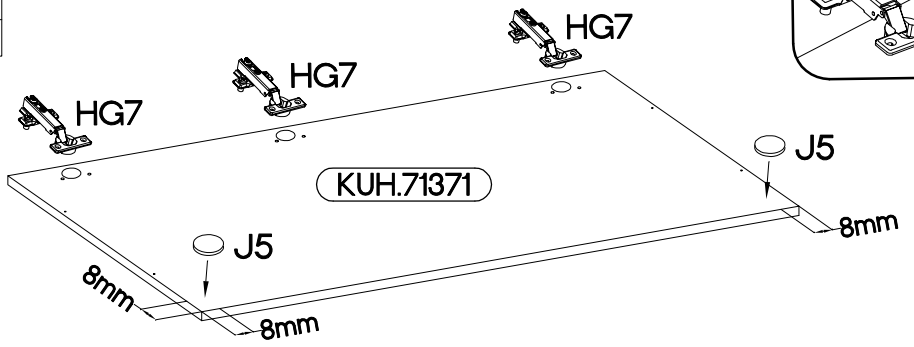

60x60 GN-108 1F
FRONT

KUH.71371

L=192mm	±7/2mm
S	J5
1	2

Ersatzteil Nummer	Dimension
KUH.71371	1070x418x16

ISM-KUH-02333

1

$\pm 35/45^\circ$ H=0	$\pm 3.5 \times 13 \text{mm}$	$\pm 7/2 \text{mm}$
(CD) HG7	P5	J5
3	6	2

2

L=192mm
S
1

VARIANT HIGH GLOSS