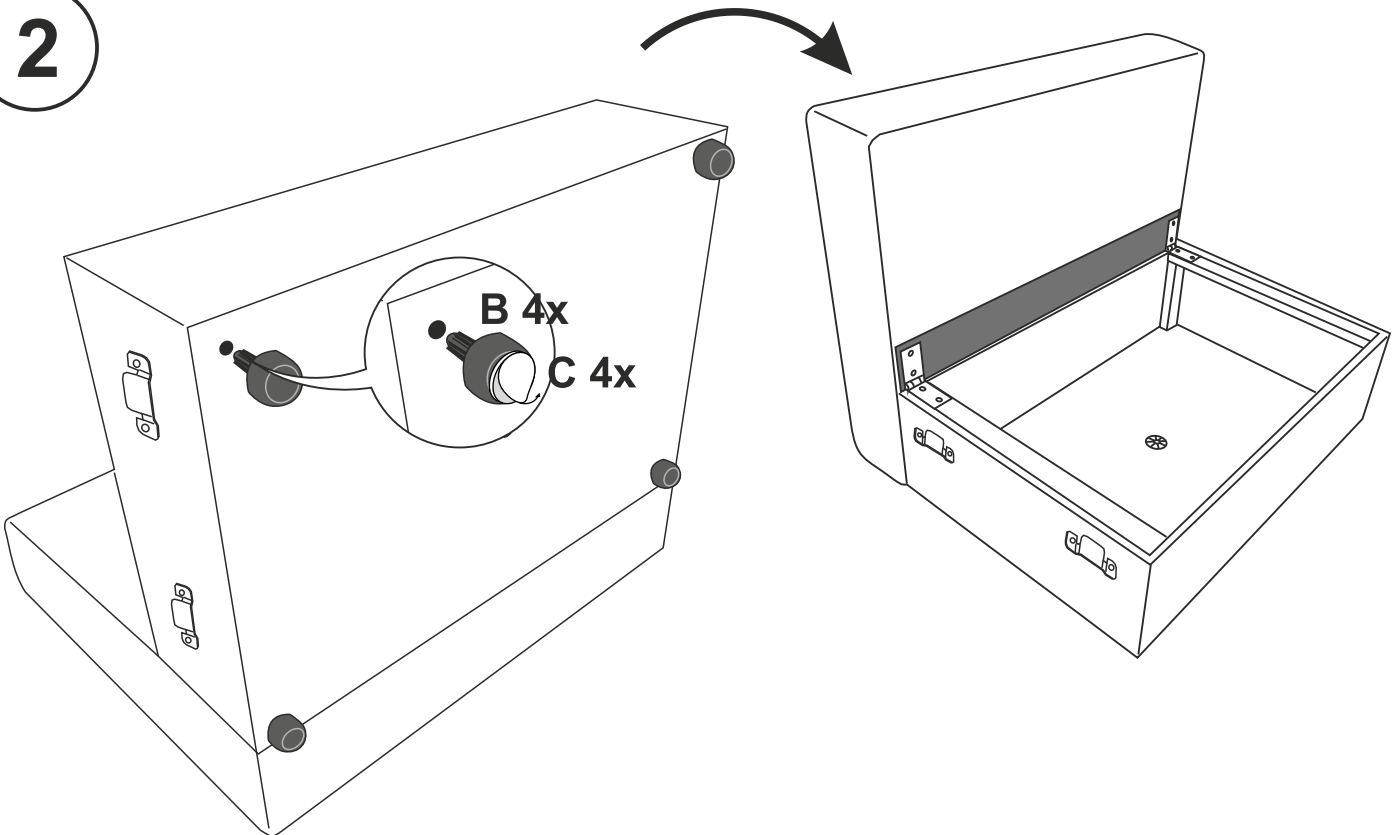

KORO WNL

- | | |
|---------------------------------------|-----------------------------------|
| D Montageanleitung | GB Assembly instructions |
| FR Notice de montage | IT Istruzioni di montaggio |
| NL Handleiding voor de montage | PL Instrukcja montażu |
| CZ Montážní návod | SK Návod na montáž |
| HU Szerelési útmutató | RO Instrucțiuni de montaj |
| TR Montaj talimatı | RU Инструкция по монтажу |

J 5.5 x 15  2x	I  1x	H 4.5 x 25  2x				
A M6 x 30  4x	B  14x	C $\varnothing 38$  14x	D M8 x 60  6x	E M8  6x	F M8  6x	G „13”  1x

1

A M6 x 30
4x

2

B
4x

C \varnothing 38
4x

3

D M8 x 60  4x	E M8  4x	F M8  4x	G „13“  1x
---	---	---	---