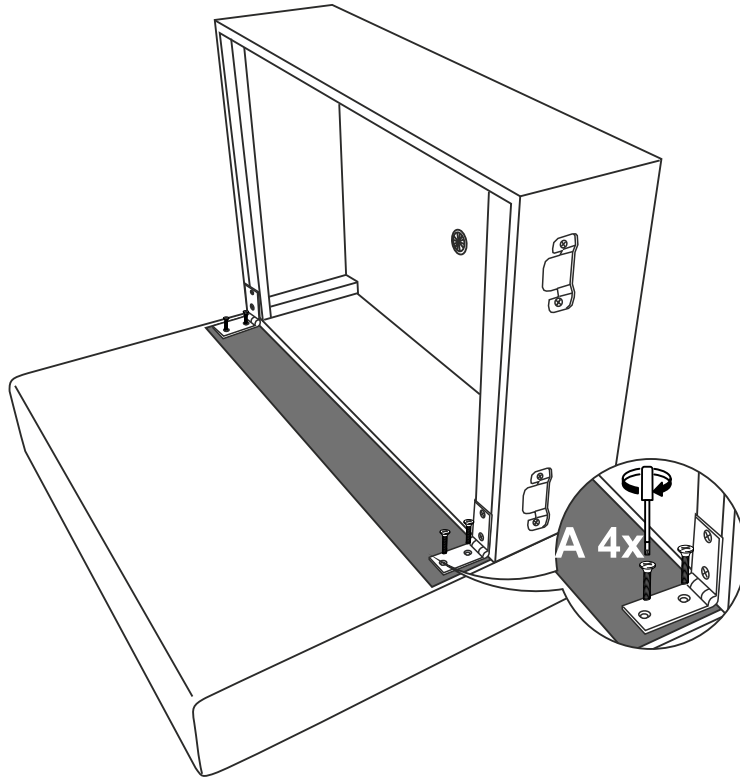

1

A M6 x 30
4x

2

B
4x

C $\varnothing$ 38
4x