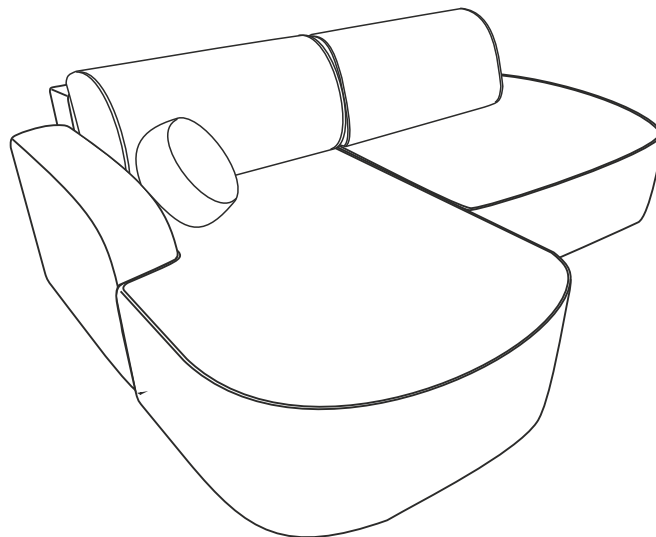

KORO WNL

- | | |
|---------------------------------------|-----------------------------------|
| D Montageanleitung | GB Assembly instructions |
| FR Notice de montage | IT Istruzioni di montaggio |
| NL Handleiding voor de montage | PL Instrukcja montażu |
| CZ Montážní návod | SK Návod na montáž |
| HU Szerelési útmutató | RO Instrucțiuni de montaj |
| TR Montaj talimatı | RU Инструкция по монтажу |

J 5.5 x 15  2x	I  1x	H 4.5 x 25  2x				
A M6 x 30  4x	B  14x	C $\varnothing 38$  14x	D M8 x 60  6x	E M8  6x	F M8  6x	G „13”  1x

1

A M6 x 30
4x

2

B
4x

C \varnothing 38
4x

3

D M8 x 60  4x	E M8  4x	F M8  4x	G „13“  1x
---	---	---	---