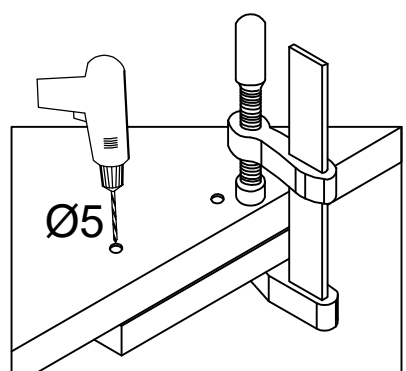

80 ZL 2F BB

KUH.40027

Ersatzteil Nummer	Dimension
KUH.10259	815x500x16
KUH.10260	815x500x16
KUH.40027	767x485x16
KUH.70218 x2	713x396x16
KUH.90040	799x95x16
KUH.90113	767x130x16
KUH.90114	767x63x16

Ø8x30mm	6,4 x 50mm			6.5x48x16	Ø35/0mm
8	8	8	2	4	4
1	2	8	4	2	

ISM-KUH-01374

1

6.5x48x16	Ø8x30mm	Ø35/0mm	Ø3.5x13mm
			
F2	A	HG	P5
4	8	4	8

x2

2

6,4 x 50mm		
		
B	O	E1
4	1	4

3

6,4 x 50mm		
		
B	O	E1
4	1	4

4

Ø4.0x45mm	
 P4	E9
2	2

5

6

Ø4.0x30mm	
	
R2	S
4	2