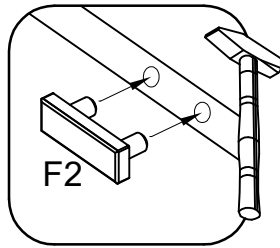

80 ZL 2F BB

KUH.40027

Ersatzteil Nummer	Dimension
KUH.10259	815x500x16
KUH.10260	815x500x16
KUH.40027	767x485x16
KUH.70218 x2	713x396x16
KUH.90040	799x95x16
KUH.90113	767x130x16
KUH.90114	767x63x16

Ø8x30mm	6,4 x 50mm			6.5x48x16	Ø35/0mm
8	8	8	2	4	4
1	2	8	4	2	

ISM-KUH-01374

1

6.5x48x16	Ø8x30mm	Ø35/0mm	Ø3.5x13mm
			
F2	A	HG	P5
4	8	4	8

x2

2

6,4 x 50mm		
		
B	O	E1
4	1	4

3

6,4 x 50mm		
		
B	O	E1
4	1	4

4

Ø4.0x45mm	
 P4	E9
2	2

5

6

Ø4.0x30mm	
	
R2	S
4	2