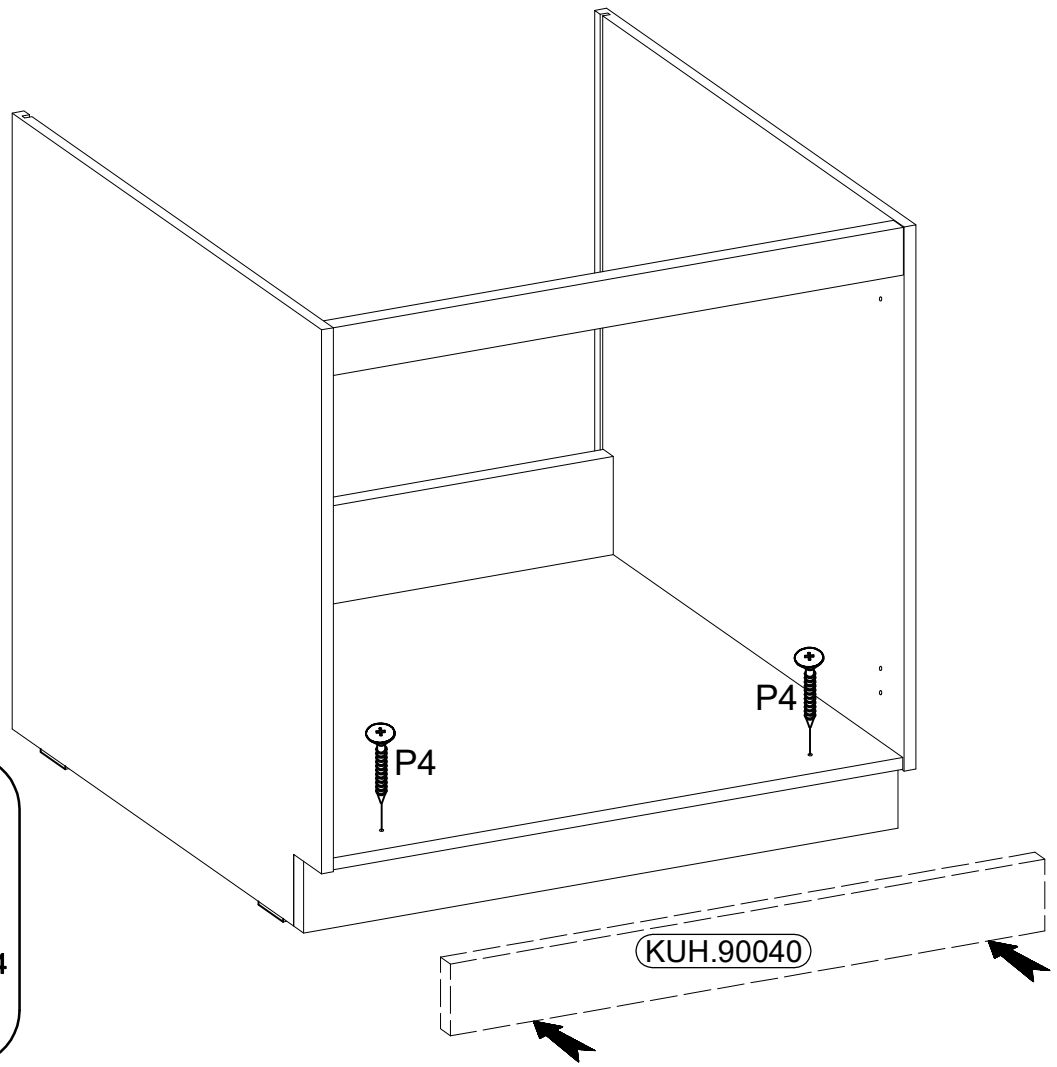

80 ZL 2F BB

KUH.40027

Ersatzteil Nummer	Dimension
KUH.10259	815x500x16
KUH.10260	815x500x16
KUH.40027	767x485x16
KUH.70218 x2	713x396x16
KUH.90040	799x95x16
KUH.90113	767x130x16
KUH.90114	767x63x16

Ø8x30mm	6,4 x 50mm			6.5x48x16	Ø35/0mm
8	8	8	2	4	4
1	2	8	4	2	

ISM-KUH-01374

1

6.5x48x16	Ø8x30mm	Ø35/0mm	Ø3.5x13mm
			
F2	A	HG	P5
4	8	4	8

x2

2

6,4 x 50mm		
		
B	O	E1
4	1	4

3

6,4 x 50mm		
		
B	O	E1
4	1	4

4

Ø4.0x45mm	
 P4	E9
2	2

5

6

Ø4.0x30mm	
	
R2	S
4	2