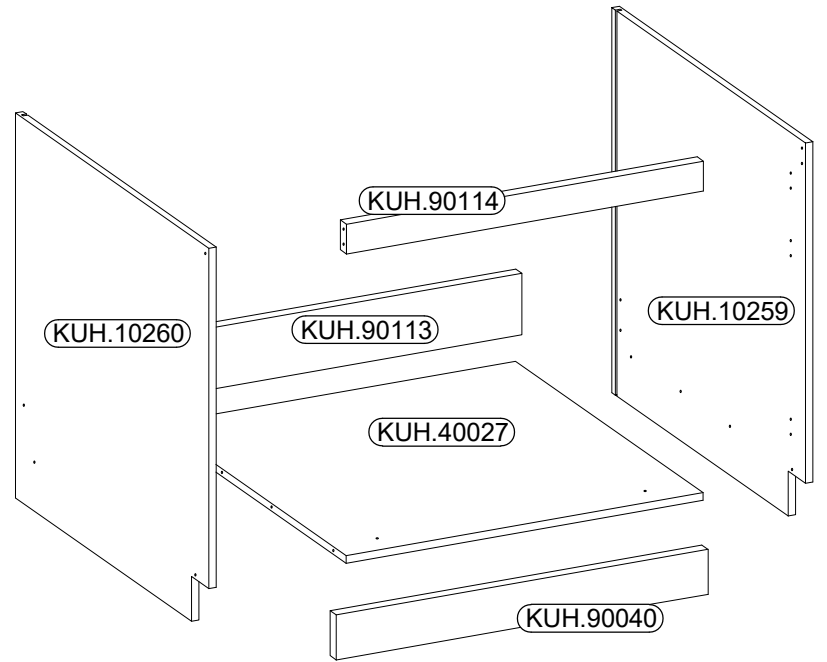

80 ZL 2F BB

KUH.40027

Ersatzteil Nummer	Dimension
KUH.10259	815x500x16
KUH.10260	815x500x16
KUH.40027	767x485x16
KUH.70218 x2	713x396x16
KUH.90040	799x95x16
KUH.90113	767x130x16
KUH.90114	767x63x16

Ø8x30mm	6,4 x 50mm			6.5x48x16	Ø35/0mm
8	8	8	2	4	4
1	2	8	4	2	

ISM-KUH-01374

1

6.5x48x16	Ø8x30mm	Ø35/0mm	Ø3.5x13mm
			
F2	A	HG	P5
4	8	4	8

x2

2

6,4 x 50mm		
		
B	O	E1
4	1	4

3

6,4 x 50mm		
		
B	O	E1
4	1	4

4

Ø4.0x45mm	
 P4	E9
2	2

5

6

Ø4.0x30mm	
	
R2	S
4	2