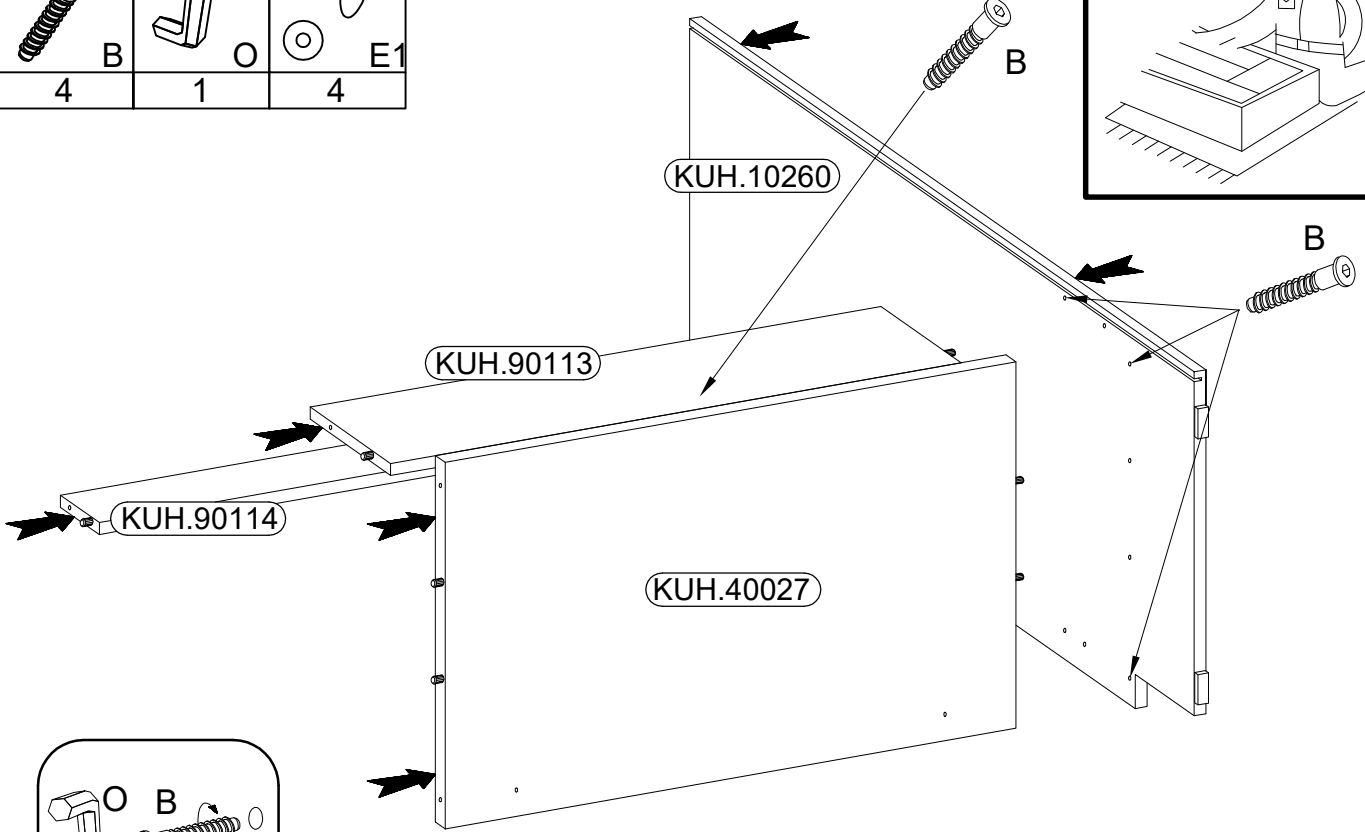

80 ZL 2F BB

KUH.40027

Ersatzteil Nummer	Dimension
KUH.10259	815x500x16
KUH.10260	815x500x16
KUH.40027	767x485x16
KUH.70218 x2	713x396x16
KUH.90040	799x95x16
KUH.90113	767x130x16
KUH.90114	767x63x16

Ø8x30mm	6,4 x 50mm			6.5x48x16	Ø35/0mm
8	8	8	2	4	4
1	2	8	4	2	

ISM-KUH-01374

1

6.5x48x16	Ø8x30mm	Ø35/0mm	Ø3.5x13mm
			
F2	A	HG	P5
4	8	4	8

x2

2

6,4 x 50mm		
		
B	O	E1
4	1	4

3

6,4 x 50mm		
		
B	O	E1
4	1	4

4

Ø4.0x45mm	
 P4	E9
2	2

5

6

Ø4.0x30mm	
	
R2	S
4	2