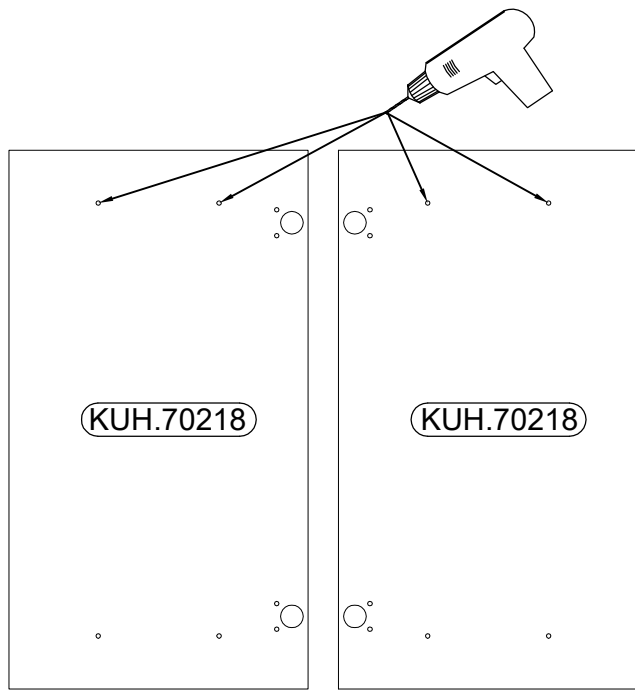

80 ZL 2F BB

KUH.40027

Ersatzteil Nummer	Dimension
KUH.10259	815x500x16
KUH.10260	815x500x16
KUH.40027	767x485x16
KUH.70218 x2	713x396x16
KUH.90040	799x95x16
KUH.90113	767x130x16
KUH.90114	767x63x16

Ø8x30mm	6,4 x 50mm			6.5x48x16	Ø35/0mm
8	8	8	2	4	4
1	2	8	4	2	

ISM-KUH-01374

1

6.5x48x16	Ø8x30mm	Ø35/0mm	Ø3.5x13mm
			
F2	A	HG	P5
4	8	4	8

x2

2

6,4 x 50mm		
		
B	O	E1
4	1	4

3

6,4 x 50mm		
		
B	O	E1
4	1	4

4

Ø4.0x45mm	
 P4	E9
2	2

5

6

Ø4.0x30mm	
	
R2	S
4	2