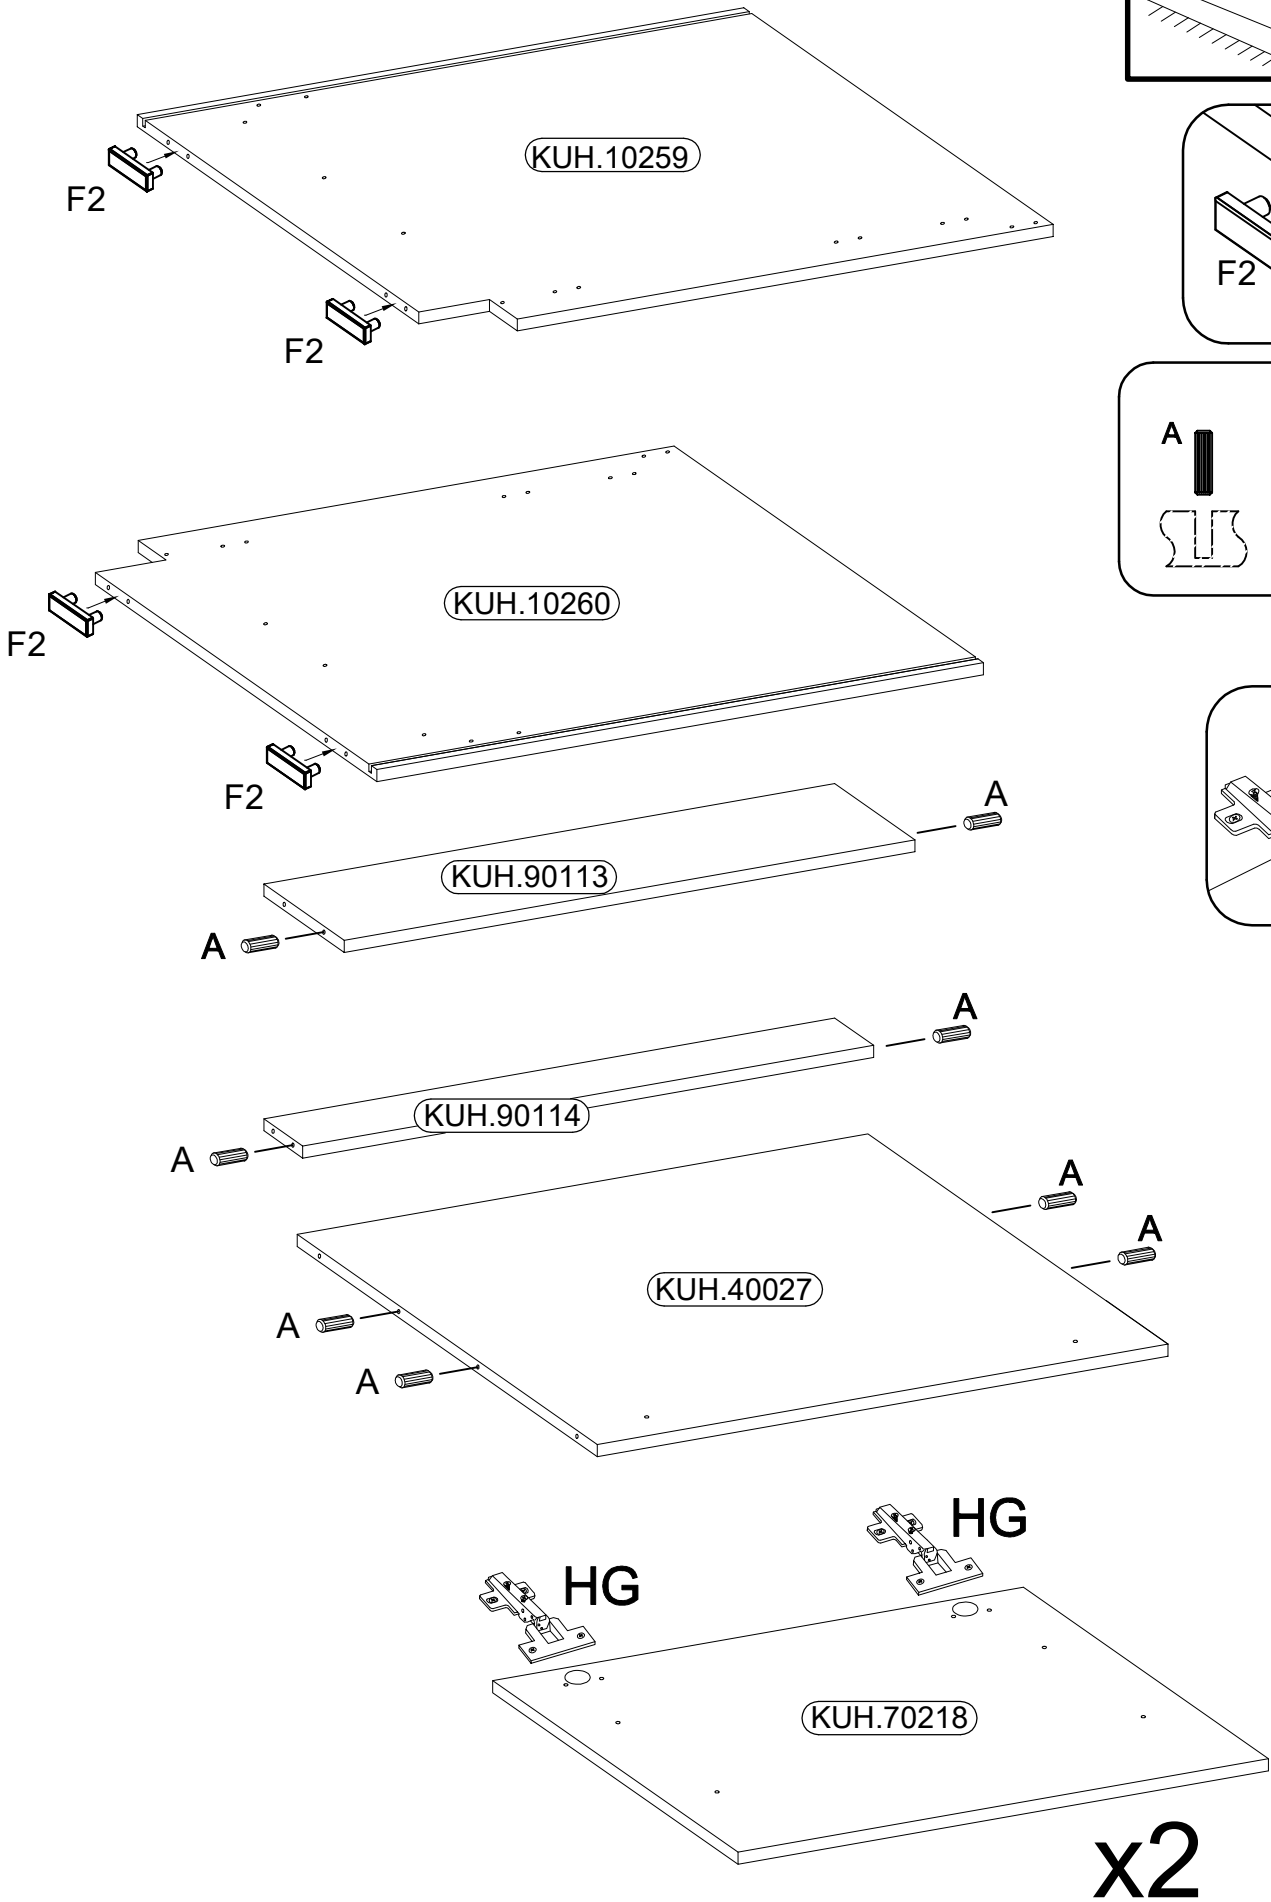

80 ZL 2F BB

KUH.40027

Ersatzteil Nummer	Dimension
KUH.10259	815x500x16
KUH.10260	815x500x16
KUH.40027	767x485x16
KUH.70218 x2	713x396x16
KUH.90040	799x95x16
KUH.90113	767x130x16
KUH.90114	767x63x16

Ø8x30mm	6,4 x 50mm			6.5x48x16	Ø35/0mm
8	8	8	2	4	4
1	2	8	4	2	

ISM-KUH-01374

1

6.5x48x16	Ø8x30mm	Ø35/0mm	Ø3.5x13mm
			
F2	A	HG	P5
4	8	4	8

x2

2

6,4 x 50mm		
		
B	O	E1
4	1	4

3

6,4 x 50mm		
		
B	O	E1
4	1	4

4

Ø4.0x45mm	
 P4	E9
2	2

5

6

Ø4.0x30mm	
	
R2	S
4	2