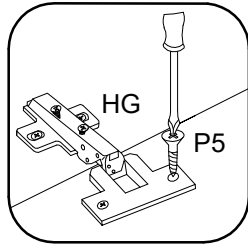

80 ZL 2F BB

KUH.40027

Ersatzteil Nummer	Dimension
KUH.10259	815x500x16
KUH.10260	815x500x16
KUH.40027	767x485x16
KUH.70218 x2	713x396x16
KUH.90040	799x95x16
KUH.90113	767x130x16
KUH.90114	767x63x16

Ø8x30mm	6,4 x 50mm			6.5x48x16	Ø35/0mm
8	8	8	2	4	4
1	2	8	4	2	

ISM-KUH-01374

1

6.5x48x16	Ø8x30mm	Ø35/0mm	Ø3.5x13mm
			
F2	A	HG	P5
4	8	4	8

x2

2

6,4 x 50mm		
		
B	O	E1
4	1	4

3

6,4 x 50mm		
		
B	O	E1
4	1	4

4

Ø4.0x45mm	
 P4	E9
2	2

5

6

Ø4.0x30mm	
	
R2	S
4	2