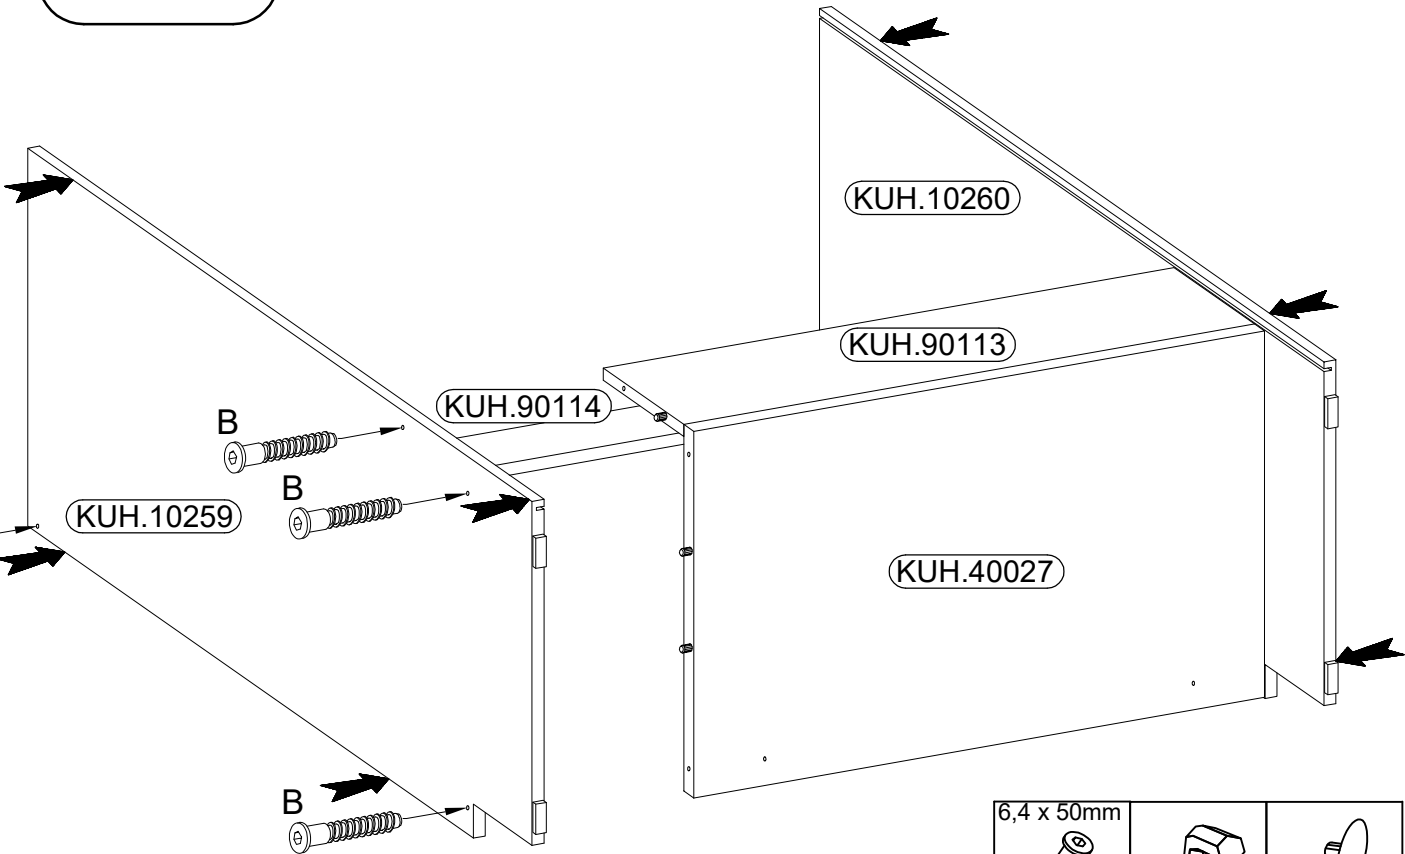

80 ZL 2F BB

KUH.40027

Ersatzteil Nummer	Dimension
KUH.10259	815x500x16
KUH.10260	815x500x16
KUH.40027	767x485x16
KUH.70218 x2	713x396x16
KUH.90040	799x95x16
KUH.90113	767x130x16
KUH.90114	767x63x16

Ø8x30mm	6,4 x 50mm			6.5x48x16	Ø35/0mm
8	8	8	2	4	4
1	2	8	4	2	

ISM-KUH-01374

1

6.5x48x16	Ø8x30mm	Ø35/0mm	Ø3.5x13mm
			
F2	A	HG	P5
4	8	4	8

x2

2

6,4 x 50mm		
		
B	O	E1
4	1	4

3

6,4 x 50mm		
		
B	O	E1
4	1	4

4

Ø4.0x45mm	
 P4	E9
2	2

5

6

Ø4.0x30mm	
	
R2	S
4	2