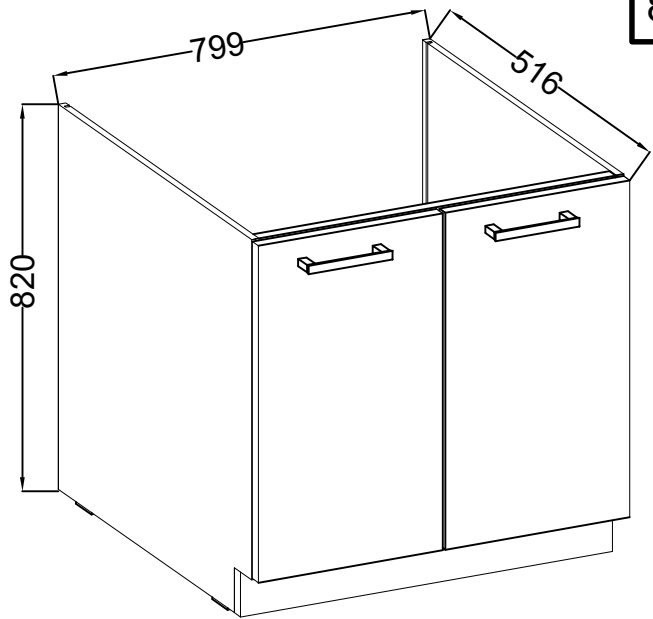

80 ZL 2F BB

KUH.40027

Ersatzteil Nummer	Dimension
KUH.10259	815x500x16
KUH.10260	815x500x16
KUH.40027	767x485x16
KUH.70218 x2	713x396x16
KUH.90040	799x95x16
KUH.90113	767x130x16
KUH.90114	767x63x16

Ø8x30mm	6,4 x 50mm			6.5x48x16	Ø35/0mm
8	8	8	2	4	4
1	2	8	4	2	

ISM-KUH-01374

1

6.5x48x16	Ø8x30mm	Ø35/0mm	Ø3.5x13mm
			
F2	A	HG	P5
4	8	4	8

x2

2

6,4 x 50mm		
		
B	O	E1
4	1	4

3

6,4 x 50mm		
		
B	O	E1
4	1	4