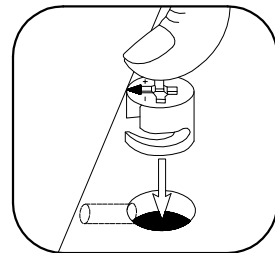

30 min

TYP 202

420

1100

650

†8x30mm	†15/12mm	L=20mm	†20	50x20mm
A	C	D2	E11	E18
8	12	12	12	8

ISM-GZO-002

	Ersatzteil Nummer	Dimension
	GZO.103 x2	395x270x22
	GZO.104 x2	395x294x22
	GZO.202	1100x650x22

<p>∅8x30mm</p>  <p>A</p> <p>8</p>	<p>∅15/12mm</p>  <p>C</p> <p>12</p>	<p>L=20mm</p>  <p>D2</p> <p>12</p>	<p>50x20mm</p>  <p>E18</p> <p>8</p>
---	---	--	---

2

3