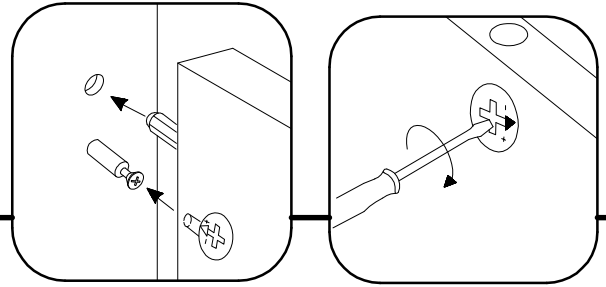

30 min

TYP 202

420

1100

650

†8x30mm	†15/12mm	L=20mm	†20	50x20mm
A	C	D2	E11	E18
8	12	12	12	8

ISM-GZO-002

	Ersatzteil Nummer	Dimension
	GZO.103 x2	395x270x22
	GZO.104 x2	395x294x22
	GZO.202	1100x650x22

<p>∅8x30mm</p>  <p>A</p> <p>8</p>	<p>∅15/12mm</p>  <p>C</p> <p>12</p>	<p>L=20mm</p>  <p>D2</p> <p>12</p>	<p>50x20mm</p>  <p>E18</p> <p>8</p>
---	---	--	---

2

3