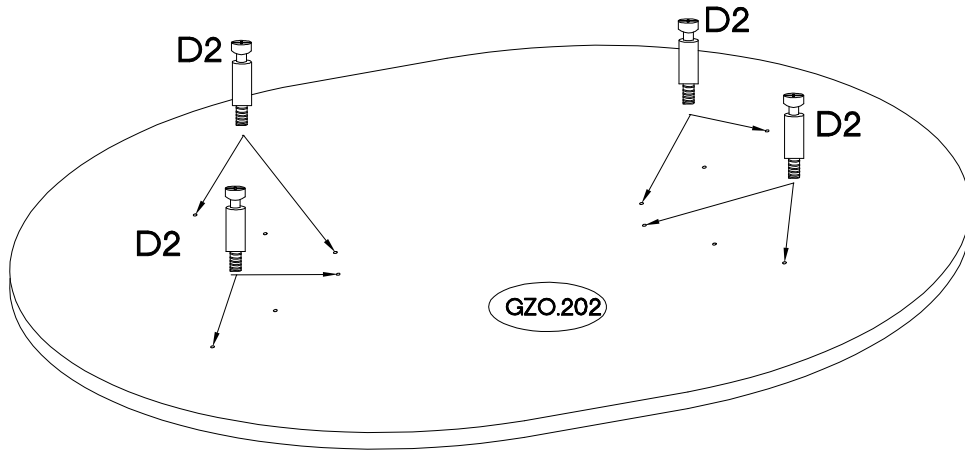

30 min

TYP 202

420

1100

650

†8x30mm	†15/12mm	L=20mm	†20	50x20mm
A	C	D2	E11	E18
8	12	12	12	8

ISM-GZO-002

	Ersatzteil Nummer	Dimension
	GZO.103 x2	395x270x22
	GZO.104 x2	395x294x22
	GZO.202	1100x650x22

<p>∅8x30mm</p>  <p>A</p> <p>8</p>	<p>∅15/12mm</p>  <p>C</p> <p>12</p>	<p>L=20mm</p>  <p>D2</p> <p>12</p>	<p>50x20mm</p>  <p>E18</p> <p>8</p>
---	---	--	---

2

3