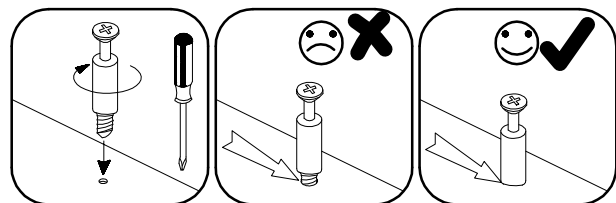

30 min

TYP 202

420

1100

650

†8x30mm	†15/12mm	L=20mm	†20	50x20mm
A	C	D2	E11	E18
8	12	12	12	8

ISM-GZO-002

	Ersatzteil Nummer	Dimension
	GZO.103 x2	395x270x22
	GZO.104 x2	395x294x22
	GZO.202	1100x650x22

<p>∅8x30mm</p>  <p>A</p> <p>8</p>	<p>∅15/12mm</p>  <p>C</p> <p>12</p>	<p>L=20mm</p>  <p>D2</p> <p>12</p>	<p>50x20mm</p>  <p>E18</p> <p>8</p>
---	---	--	---

2

3