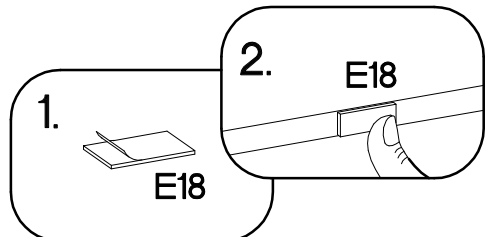

30 min

TYP 202

420

1100

650

†8x30mm	†15/12mm	L=20mm	†20	50x20mm
A	C	D2	E11	E18
8	12	12	12	8

ISM-GZO-002

	Ersatzteil Nummer	Dimension
	GZO.103 x2	395x270x22
	GZO.104 x2	395x294x22
	GZO.202	1100x650x22

<p>∅8x30mm</p>  <p>A</p> <p>8</p>	<p>∅15/12mm</p>  <p>C</p> <p>12</p>	<p>L=20mm</p>  <p>D2</p> <p>12</p>	<p>50x20mm</p>  <p>E18</p> <p>8</p>
---	---	--	---

2

3