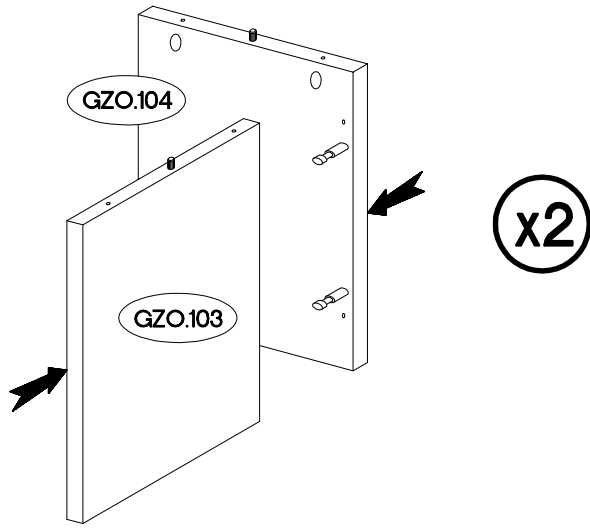

30 min

TYP 202

420

1100

650

†8x30mm	†15/12mm	L=20mm	†20	50x20mm
A	C	D2	E11	E18
8	12	12	12	8

ISM-GZO-002

	Ersatzteil Nummer	Dimension
	GZO.103 x2	395x270x22
	GZO.104 x2	395x294x22
	GZO.202	1100x650x22

<p>∅8x30mm</p>  <p>A</p> <p>8</p>	<p>∅15/12mm</p>  <p>C</p> <p>12</p>	<p>L=20mm</p>  <p>D2</p> <p>12</p>	<p>50x20mm</p>  <p>E18</p> <p>8</p>
---	---	--	---

2

3