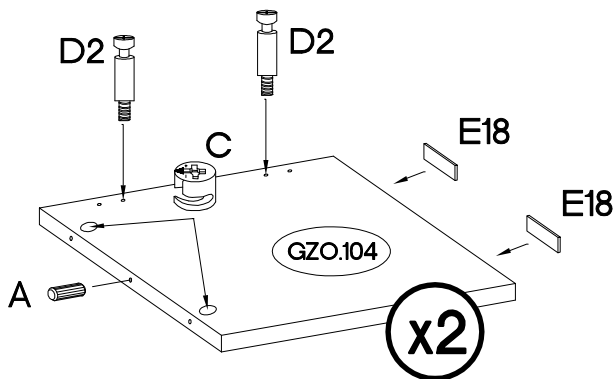

30 min

TYP 202

420

1100

650

†8x30mm	†15/12mm	L=20mm	†20	50x20mm
A	C	D2	E11	E18
8	12	12	12	8

ISM-GZO-002

	Ersatzteil Nummer	Dimension
	GZO.103 x2	395x270x22
	GZO.104 x2	395x294x22
	GZO.202	1100x650x22

<p>∅8x30mm</p>  <p>A</p> <p>8</p>	<p>∅15/12mm</p>  <p>C</p> <p>12</p>	<p>L=20mm</p>  <p>D2</p> <p>12</p>	<p>50x20mm</p>  <p>E18</p> <p>8</p>
---	---	--	---

2

3