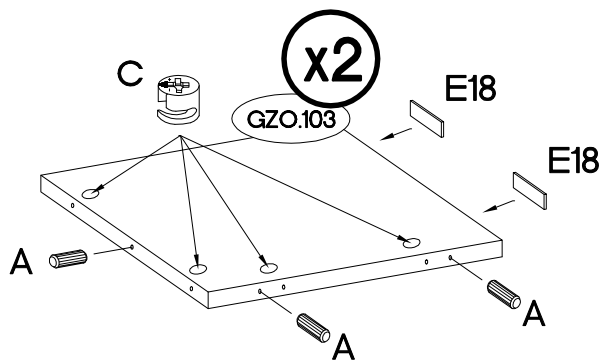

30 min

TYP 202

420

1100

650

†8x30mm	†15/12mm	L=20mm	†20	50x20mm
A	C	D2	E11	E18
8	12	12	12	8

ISM-GZO-002

	Ersatzteil Nummer	Dimension
	GZO.103 x2	395x270x22
	GZO.104 x2	395x294x22
	GZO.202	1100x650x22

<p>∅8x30mm</p>  <p>A</p> <p>8</p>	<p>∅15/12mm</p>  <p>C</p> <p>12</p>	<p>L=20mm</p>  <p>D2</p> <p>12</p>	<p>50x20mm</p>  <p>E18</p> <p>8</p>
---	---	--	---

2

3