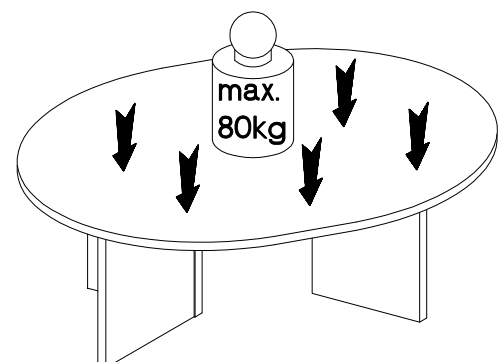

30 min

TYP 202

420

1100

650

†8x30mm	†15/12mm	L=20mm	†20	50x20mm
A	C	D2	E11	E18
8	12	12	12	8

ISM-GZO-002

	Ersatzteil Nummer	Dimension
	GZO.103 x2	395x270x22
	GZO.104 x2	395x294x22
	GZO.202	1100x650x22

<p>∅8x30mm</p>  <p>A</p> <p>8</p>	<p>∅15/12mm</p>  <p>C</p> <p>12</p>	<p>L=20mm</p>  <p>D2</p> <p>12</p>	<p>50x20mm</p>  <p>E18</p> <p>8</p>
---	---	--	---

2

3