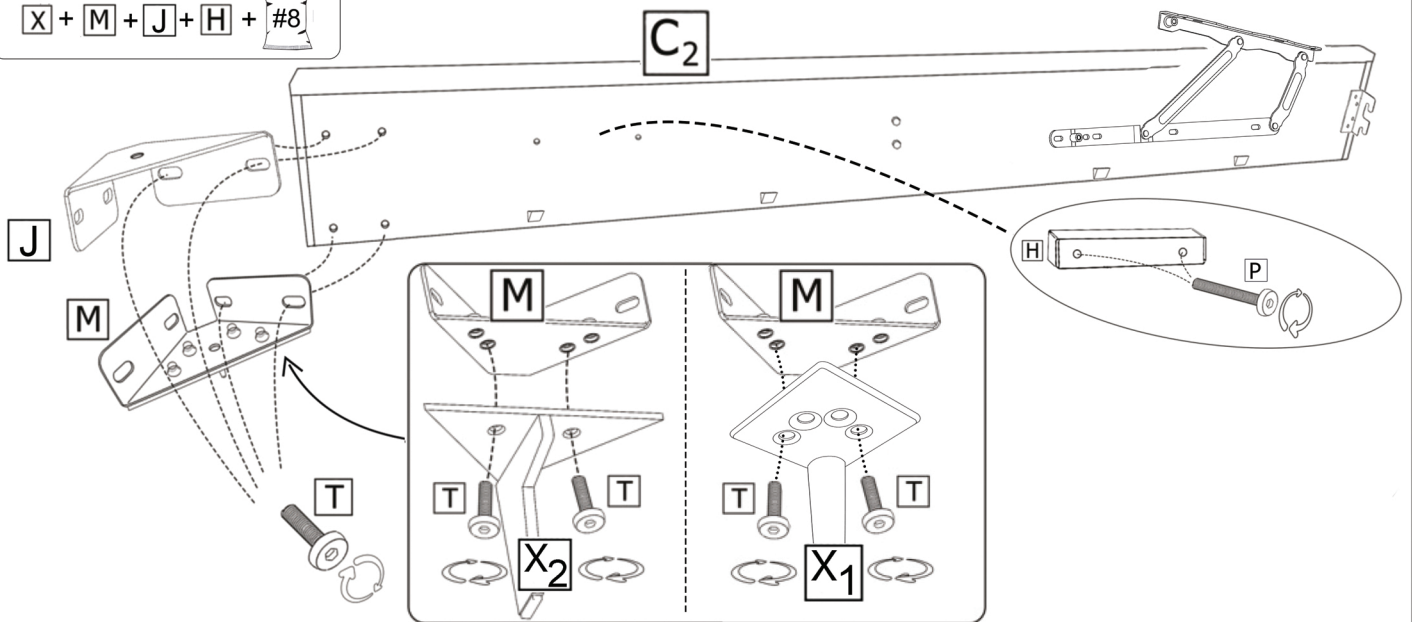

4

X + M + J + H + #8