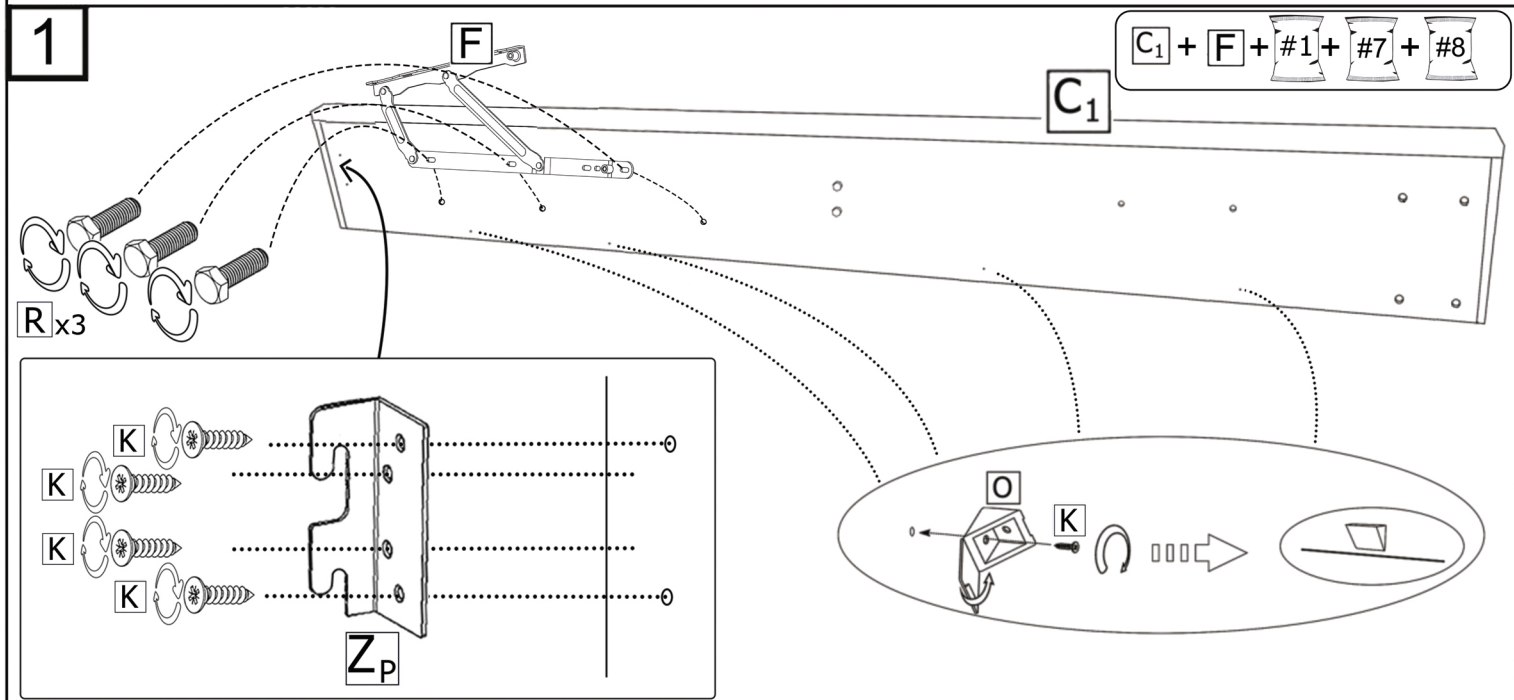

EC2

90min

10mm / 13mm

pl: ŁÓŻKO Z POJEMNIKIEM
eng: BED WITH STORAGE

<p>1/4</p>	
<p>2/4</p>	
<p>4/4</p>	
<p>3/4</p>	

2

X + M + J + H + #8

3