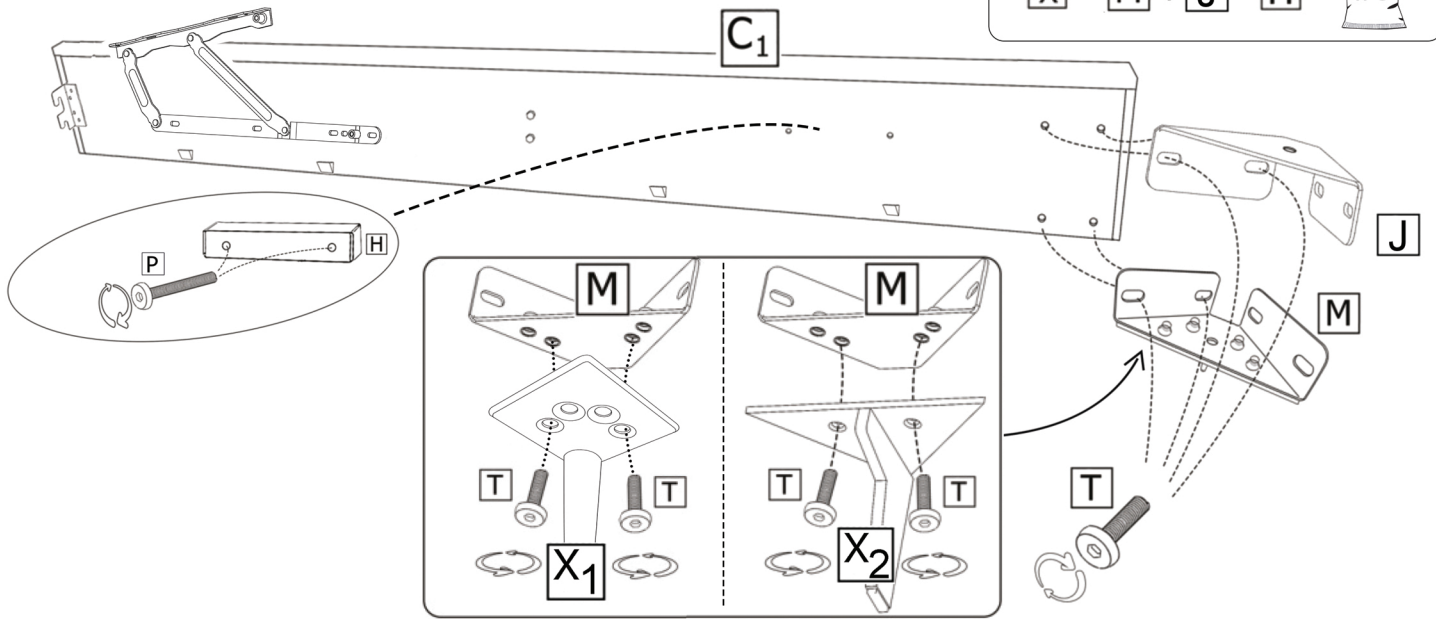

EC2

90min

10mm / 13mm

pl: ŁÓŻKO Z POJEMNIKIEM
eng: BED WITH STORAGE

<p>1/4</p>	
<p>2/4</p>	
<p>4/4</p>	
<p>3/4</p>	

2

X + M + J + H + #8

3