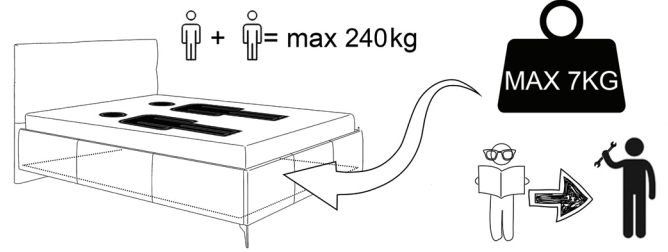

EC2

90min

10mm / 13mm

pl: ŁÓŻKO Z POJEMNIKIEM
eng: BED WITH STORAGE

<p>1/4</p>	
<p>2/4</p>	
<p>4/4</p>	
<p>3/4</p>	

2

X + M + J + H + #8

3