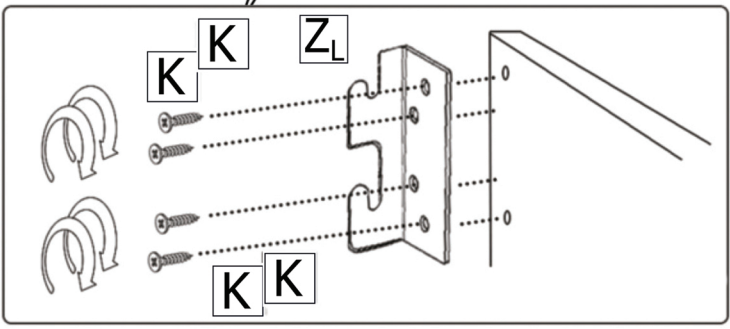

EC2

90min

10mm / 13mm

pl: ŁÓŻKO Z POJEMNIKIEM
eng: BED WITH STORAGE

<p>1/4</p>	
<p>2/4</p>	
<p>4/4</p>	
<p>3/4</p>	

2

X + M + J + H + #8

3

C₂ + F + #1 + #7 + #8

4

X + M + J + H + #8

5

B + H + #7 + #8

6

G + #1 + #3

7