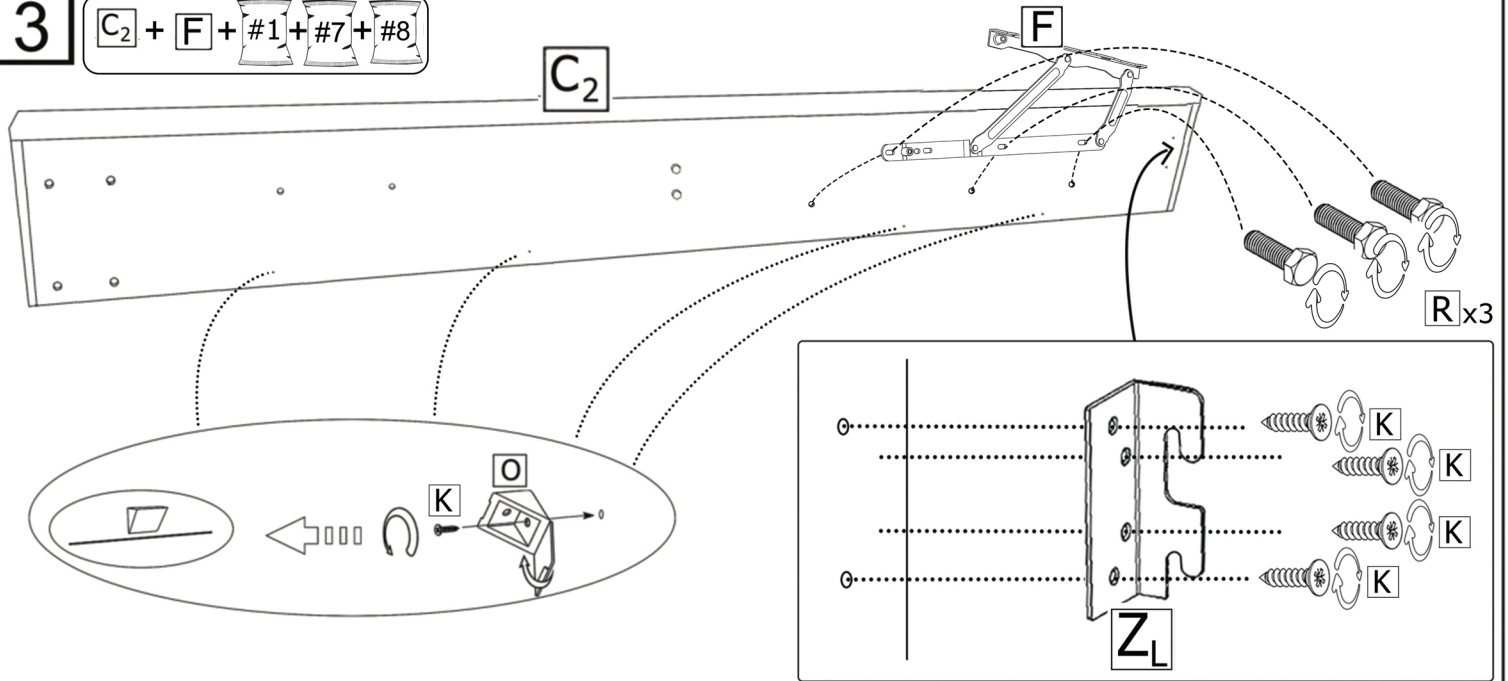

3

C₂ + F + #1 + #7 + #8