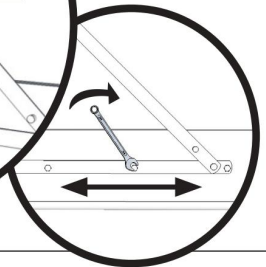

INSTRUKCJA MONTAŻU

ŁÓŻKA

ASSEMBLY INSTRUCTION
OF THE BED

MONTAGEANLEITUNG
FÜR DAS BETT

I

1/6

2/6

3/6

4/6

6/6

5/6

M8.0x40		
		
SR8	H4	NN
2	8	2