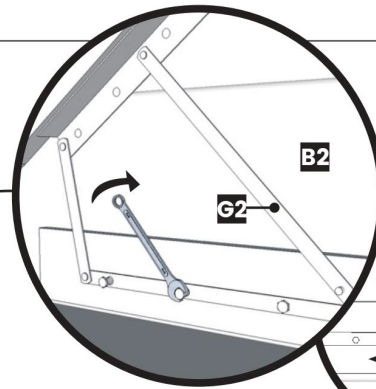

INSTRUKCJA MONTAŻU

ŁÓŻKA

ASSEMBLY INSTRUCTION
OF THE BED

MONTAGEANLEITUNG
FÜR DAS BETT

I

1/6

2/6

3/6

4/6

6/6

5/6

M8.0x40		
		
SR8	H4	NN
2	8	2