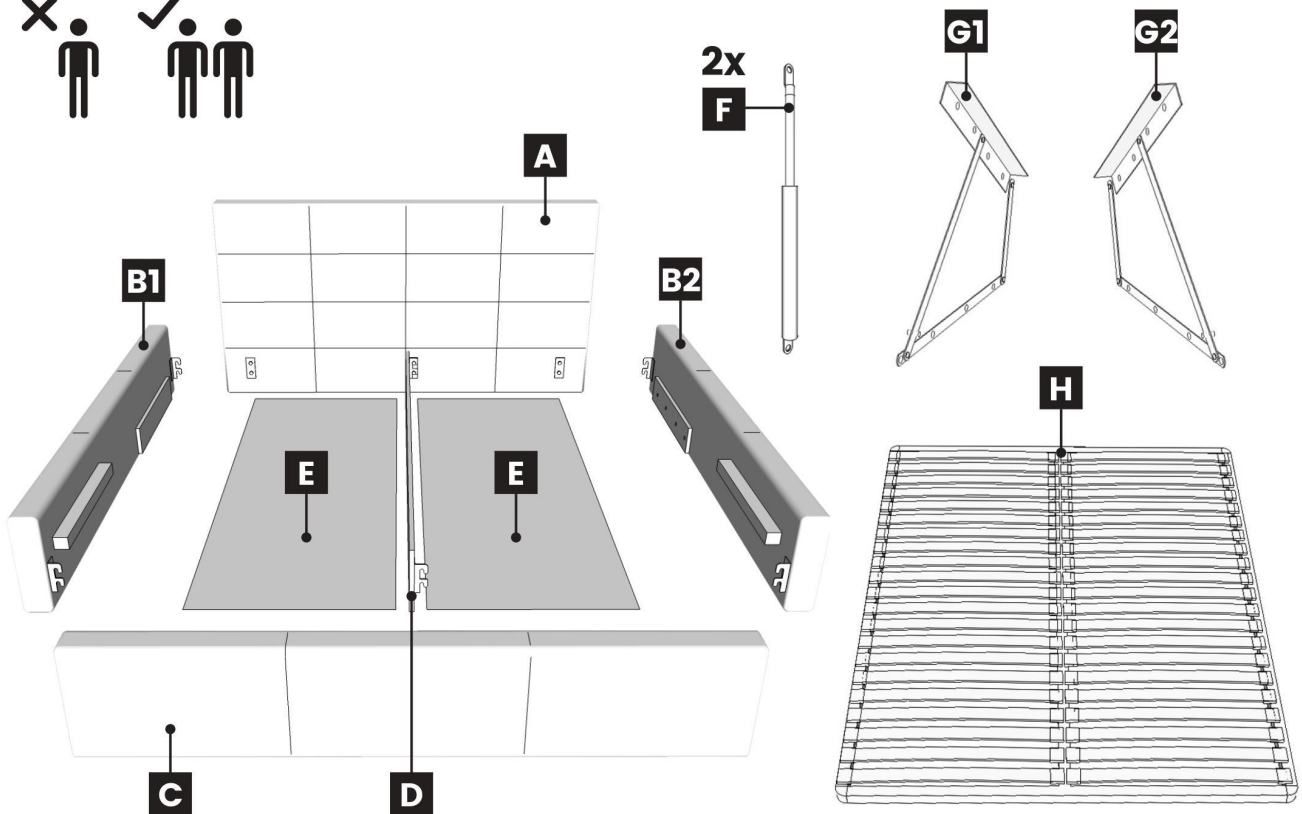

INSTRUKCJA MONTAŻU

ŁÓŻKA

ASSEMBLY INSTRUCTION
OF THE BED

MONTAGEANLEITUNG
FÜR DAS BETT

I

1/6

2/6

3/6

4/6

6/6

5/6

M8.0x40		
		
SR8	H4	NN
2	8	2