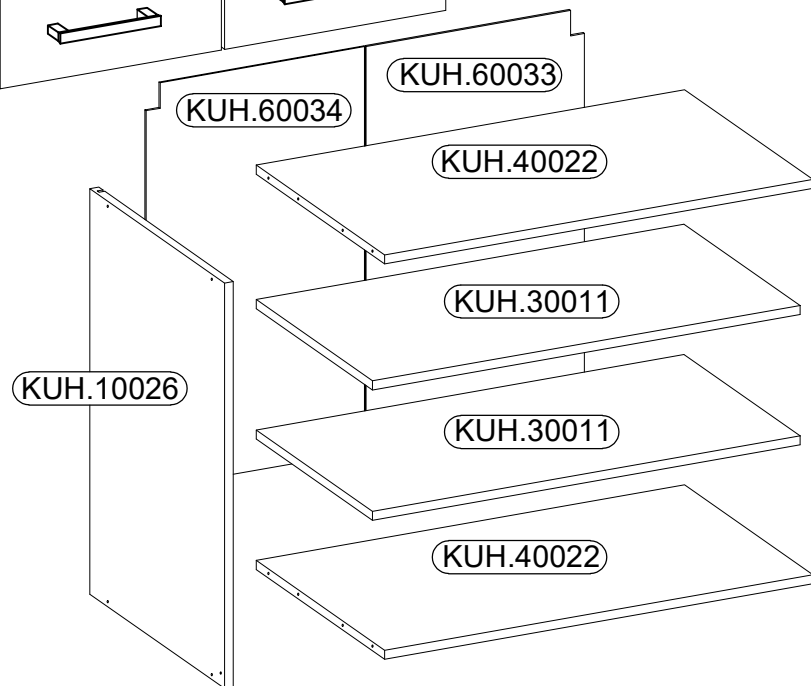

80 G-72 2F

max. 5kg

KUH.30011
KUH.40022

Ersatzteil Nummer	Dimension
KUH.10026 x2	715x290x16
KUH.30011 x2	766x250x16
KUH.40022 x2	767x276x16
KUH.60033	713x391x2,5
KUH.60034	713x391x16
KUH.70218 x2	713x396x16

Ø8x30mm A	6,4 x 50mm B	E1	Ø35/0mm HG	Ø5/19mm J	K	L1=680mm L1
8	8	8	4	8	2	1
O	Ø3.5x13mm P5	Ø3.0x20mm P7	Ø4.0x30mm P8	Ø4.0x30mm R2	S	
1	8	10-15	4	4	2	

ISM-KUH-01372

1

Ø8x30mm  A	Ø35/0mm  HG	Ø3.5x13mm  P5	Ø4.0x30mm  P8	 K
8	4	8	4	2

2

6,4 x 50mm

B

4

O

1

E1

4

KUH.40022

KUH.10026

KUH.40022

E1

3

6,4 x 50mm

B

4