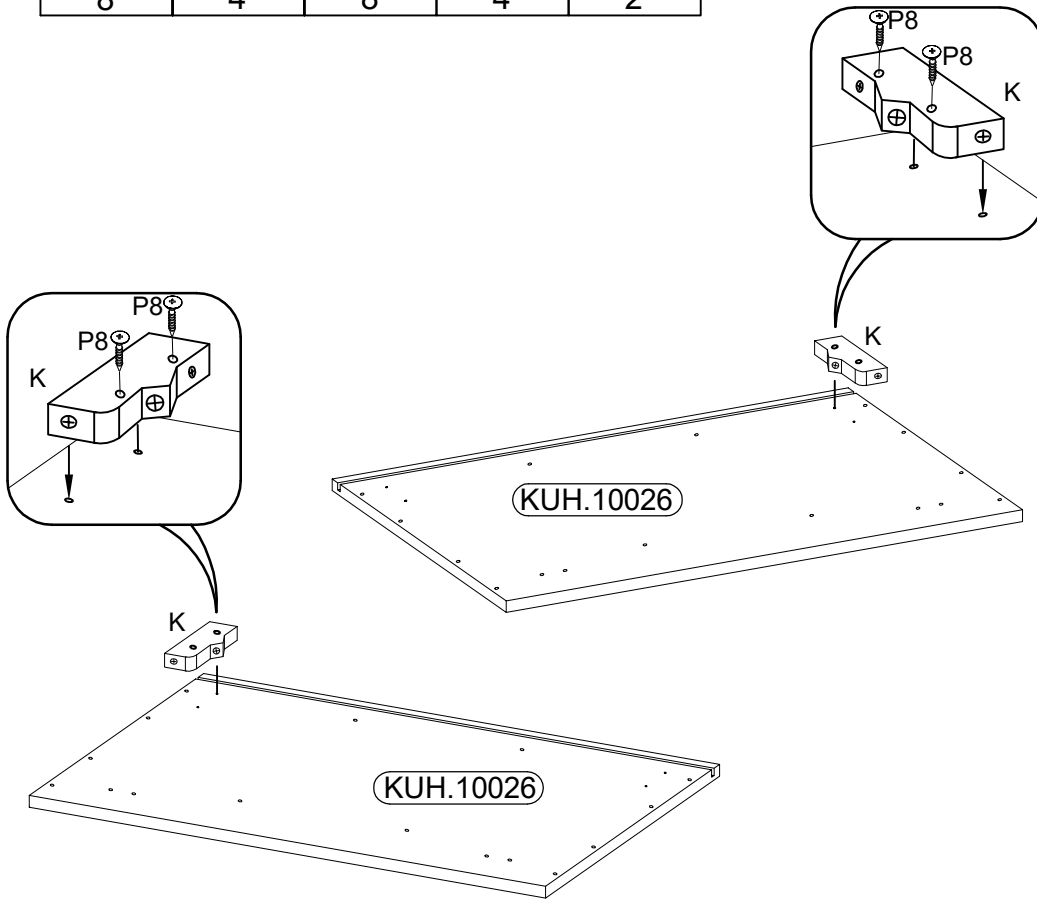

80 G-72 2F

max. 5kg

KUH.30011
KUH.40022

Ersatzteil Nummer	Dimension
KUH.10026 x2	715x290x16
KUH.30011 x2	766x250x16
KUH.40022 x2	767x276x16
KUH.60033	713x391x2,5
KUH.60034	713x391x16
KUH.70218 x2	713x396x16

Ø8x30mm A	6,4 x 50mm B	E1	Ø35/0mm HG	Ø5/19mm J	K	L1=680mm L1
8	8	8	4	8	2	1
O	Ø3.5x13mm P5	Ø3.0x20mm P7	Ø4.0x30mm P8	Ø4.0x30mm R2	S	
1	8	10-15	4	4	2	

ISM-KUH-01372

1

Ø8x30mm  A	Ø35/0mm  HG	Ø3.5x13mm  P5	Ø4.0x30mm  P8	 K
8	4	8	4	2

2

6,4 x 50mm

B

4

O

1

E1

4

7

8

9

Ø4.0x30mm		
	R2	S
4		2