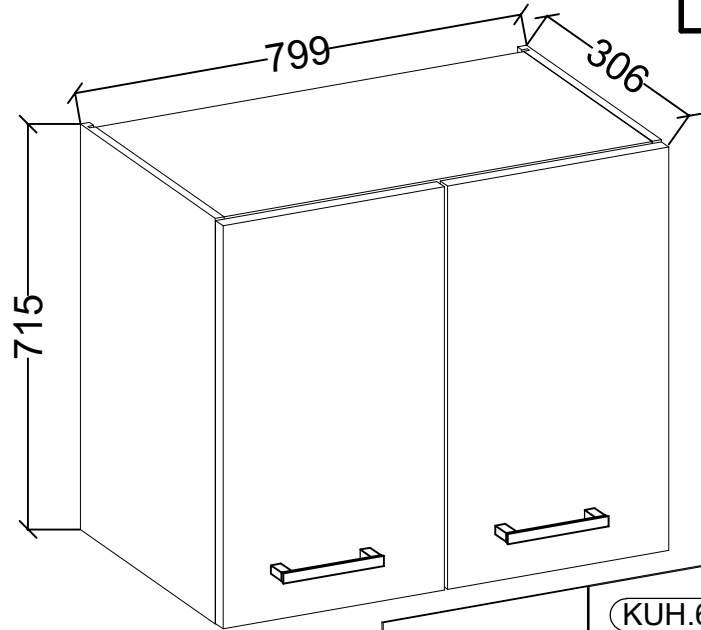

80 G-72 2F

max. 5kg

KUH.30011
KUH.40022

Ersatzteil Nummer	Dimension
KUH.10026 x2	715x290x16
KUH.30011 x2	766x250x16
KUH.40022 x2	767x276x16
KUH.60033	713x391x2,5
KUH.60034	713x391x16
KUH.70218 x2	713x396x16

Ø8x30mm A	6,4 x 50mm B	E1	Ø35/0mm HG	Ø5/19mm J	K	L1=680mm L1
8	8	8	4	8	2	1
O	Ø3.5x13mm P5	Ø3.0x20mm P7	Ø4.0x30mm P8	Ø4.0x30mm R2	S	
1	8	10-15	4	4	2	

ISM-KUH-01372

1

Ø8x30mm  A	Ø35/0mm  HG	Ø3.5x13mm  P5	Ø4.0x30mm  P8	 K
8	4	8	4	2

2

6,4 x 50mm

B

4

O

1

E1

4

KUH.40022

KUH.10026

KUH.40022

E1

3

6,4 x 50mm

B

4