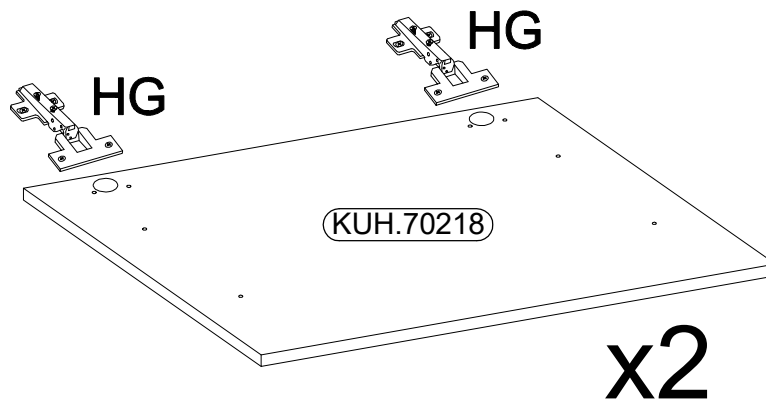

80 G-72 2F

max. 5kg

KUH.30011
KUH.40022

Ersatzteil Nummer	Dimension
KUH.10026 x2	715x290x16
KUH.30011 x2	766x250x16
KUH.40022 x2	767x276x16
KUH.60033	713x391x2,5
KUH.60034	713x391x16
KUH.70218 x2	713x396x16

Ø8x30mm A	6,4 x 50mm B	E1	Ø35/0mm HG	Ø5/19mm J	K	L1=680mm L1
8	8	8	4	8	2	1
O	Ø3.5x13mm P5	Ø3.0x20mm P7	Ø4.0x30mm P8	Ø4.0x30mm R2	S	
1	8	10-15	4	4	2	

ISM-KUH-01372

1

Ø8x30mm  A	Ø35/0mm  HG	Ø3.5x13mm  P5	Ø4.0x30mm  P8	 K
8	4	8	4	2

2

6,4 x 50mm

B

4

O

1

E1

4

7

8

9

Ø4.0x30mm		
	R2	S
4		2