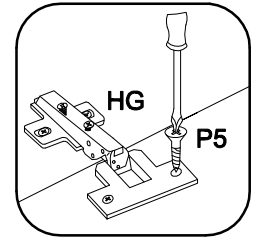

80 G-72 2F

max. 5kg

KUH.30011
KUH.40022

Ersatzteil Nummer	Dimension
KUH.10026 x2	715x290x16
KUH.30011 x2	766x250x16
KUH.40022 x2	767x276x16
KUH.60033	713x391x2,5
KUH.60034	713x391x16
KUH.70218 x2	713x396x16

Ø8x30mm A	6,4 x 50mm B	E1	Ø35/0mm HG	Ø5/19mm J	K	L1=680mm L1
8	8	8	4	8	2	1
O	Ø3.5x13mm P5	Ø3.0x20mm P7	Ø4.0x30mm P8	Ø4.0x30mm R2	S	
1	8	10-15	4	4	2	

ISM-KUH-01372

1

Ø8x30mm  A	Ø35/0mm  HG	Ø3.5x13mm  P5	Ø4.0x30mm  P8	 K
8	4	8	4	2

2

6,4 x 50mm

B

4

O

1

E1

4

7

8

9

Ø4.0x30mm		
	R2	S
4		2