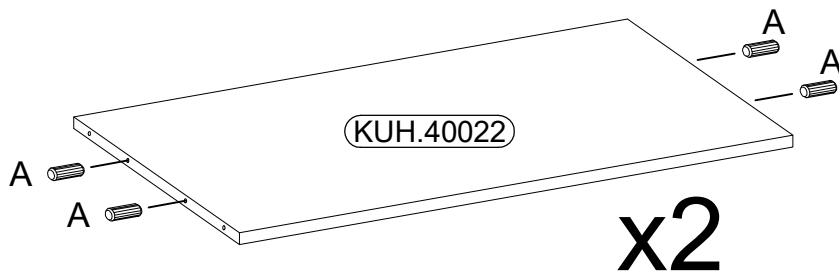

80 G-72 2F

max. 5kg

KUH.30011
KUH.40022

Ersatzteil Nummer	Dimension
KUH.10026 x2	715x290x16
KUH.30011 x2	766x250x16
KUH.40022 x2	767x276x16
KUH.60033	713x391x2,5
KUH.60034	713x391x16
KUH.70218 x2	713x396x16

Ø8x30mm A	6,4 x 50mm B	E1	Ø35/0mm HG	Ø5/19mm J	K	L1=680mm L1
8	8	8	4	8	2	1
O	Ø3.5x13mm P5	Ø3.0x20mm P7	Ø4.0x30mm P8	Ø4.0x30mm R2	S	
1	8	10-15	4	4	2	

ISM-KUH-01372

1

Ø8x30mm  A	Ø35/0mm  HG	Ø3.5x13mm  P5	Ø4.0x30mm  P8	 K
8	4	8	4	2

2

6,4 x 50mm

B

4

O

1

E1

4